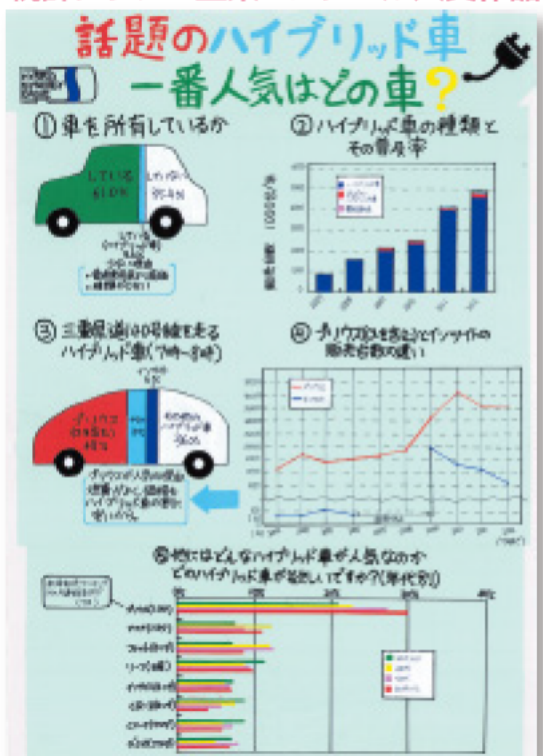

統計グラフ三重県コンクール入賞作品

第4部 三重県知事賞
四日市市立大池中学校3年
家坂 瞬さん

2013年 (平成25年)		4 April							5 May							6 June																											
日	月	火	水	木	金	土	日	月	火	水	木	金	土	日	月	火	水	木	金	土	日	月	火	水	木	金	土																
7	8	9	10	11	12	13	21	22	23	24	25	26	27	28	29	30	5	6	7	8	9	10	11	12	13	14	15	16	17	18	19	20	21	22	23	24	25	26	27	28	29	30	31

統計で 知る・見る・活かす この社会