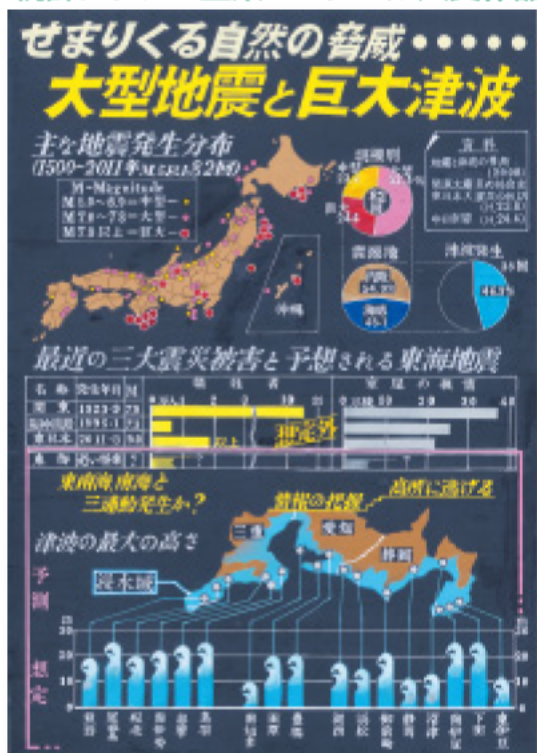

統計で 知る・見る・活かす この社会

10月18日はわが国最初の近代的生产統計である「府県物産表」の実施を命じられた太陰暦の明治3年9月24日を太陽暦に換算した日です。

10月18日は統計の日です。

12	December	日	1	2	3	4	5	6	7	8	9	10	11	12	13	14	15	16	17	18	19	20	21	22	23	24	25	26	27	28	29	30	31
11	November	日	3	4	5	6	7	8	9	10	11	12	13	14	15	16	17	18	19	20	21	22	23	24	25	26	27	28	29	30			
10	October	日	6	7	8	9	10	11	12	13	14	15	16	17	18	19	20	21	22	23	24	25	26	27	28	29	30	31					

2013年(平成25年)

統計グラフコンクール入賞作品

統計グラフ三重県コンクール入賞作品

第5部 三重県知事賞
(第60回全国コンクール第5部入選)
田中 吉夫さん

7	July	日	1	2	3	4	5	6	7	8	9	10	11	12	13	14	15	16	17	18	19	20	21	22	23	24	25	26	27	28	29	30	31
8	August	日	4	5	6	7	8	9	10	11	12	13	14	15	16	17	18	19	20	21	22	23	24	25	26	27	28	29	30	31			
9	September	日	1	2	3	4	5	6	7	8	9	10	11	12	13	14	15	16	17	18	19	20	21	22	23	24	25	26	27	28	29	30	