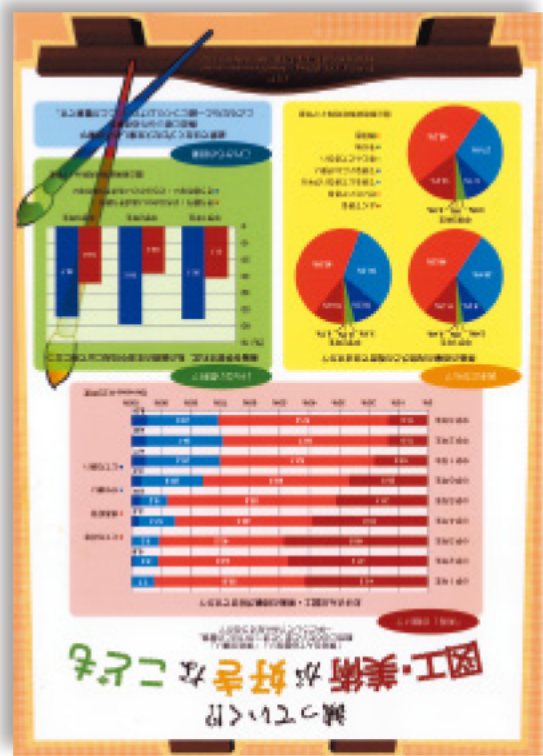

10月18日はわが国最初の近代的生产統計である「府県物産表」の実施を命じられた太陰暦の明治3年9月24日を太陽暦に換算した日です。

10月18日は統計の日です。

12	December	日	1	2	3	4	5	6	7	8	9	10	11	12	13	14	15	16	17	18	19	20	21	22	23	24	25	26	27	28	29	30	31
11	November	日	3	4	5	6	7	8	9	10	11	12	13	14	15	16	17	18	19	20	21	22	23	24	25	26	27	28	29	30			
10	October	日	6	7	8	9	10	11	12	13	14	15	16	17	18	19	20	21	22	23	24	25	26	27	28	29	30	31					

2013年(平成25年)

統計グラフコンクール入賞作品