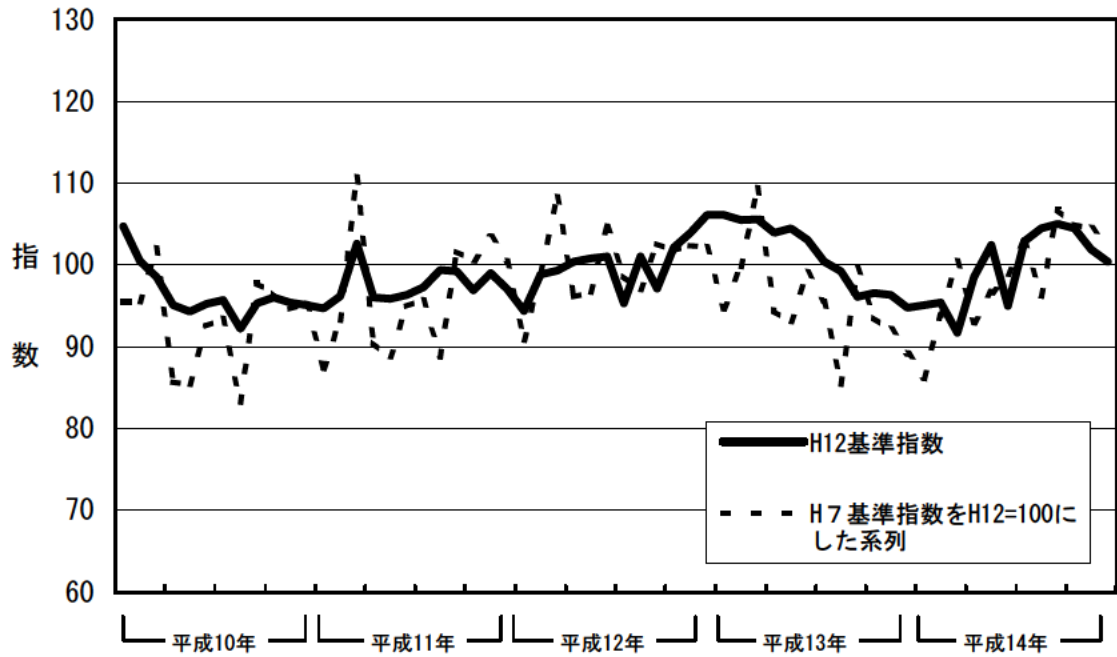

図3 三重県鉱工業生産指数 新旧比較（季節調整済指数）

平成12年=100

図4 三重県生産者製品在庫指数 新旧比較（季節調整済指数）

平成12年=100