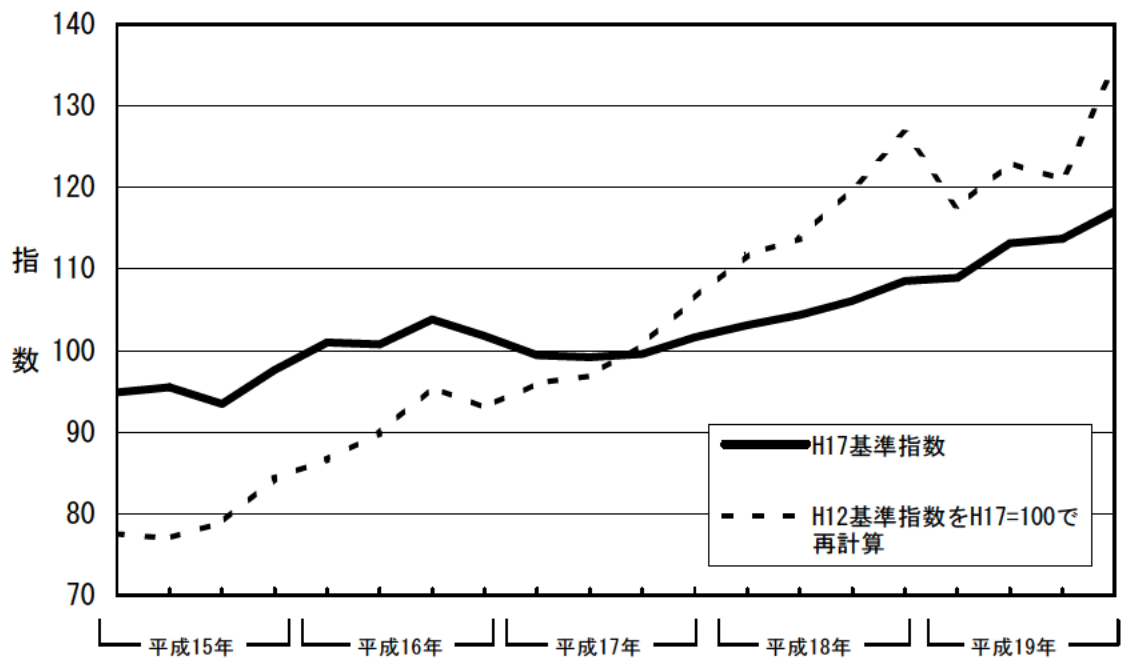

図3 三重県鉱工業生産指数 新旧比較（季節調整済指数）

平成17年=100

図4 三重県生産者製品在庫指数 新旧比較（季節調整済指数）

平成17年=100