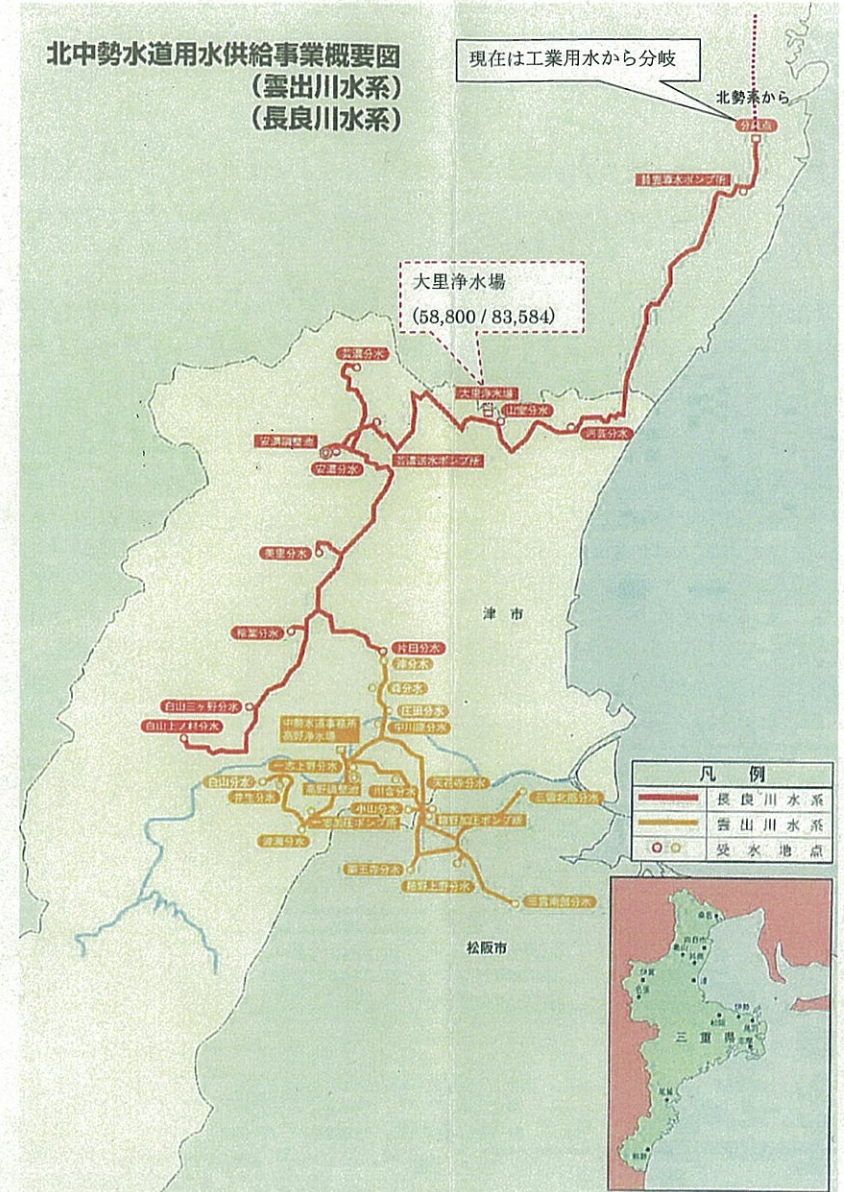

# 北中勢水道用水供給事業・北勢系 概要図

- : 木曾川用水系、
- : 三重用水系
- : 長良川水系 (施工済)
- ▬▬▬ : 長良川水系 (計画)
- ▬▬▬ : 長良川水系 (中勢)

# 北中勢水道用水供給事業概要図 (雲出川水系) (長良川水系)

凡例	
<span style="color: red;">—</span>	長良川水系
<span style="color: orange;">—</span>	雲出川水系
○	取水地点