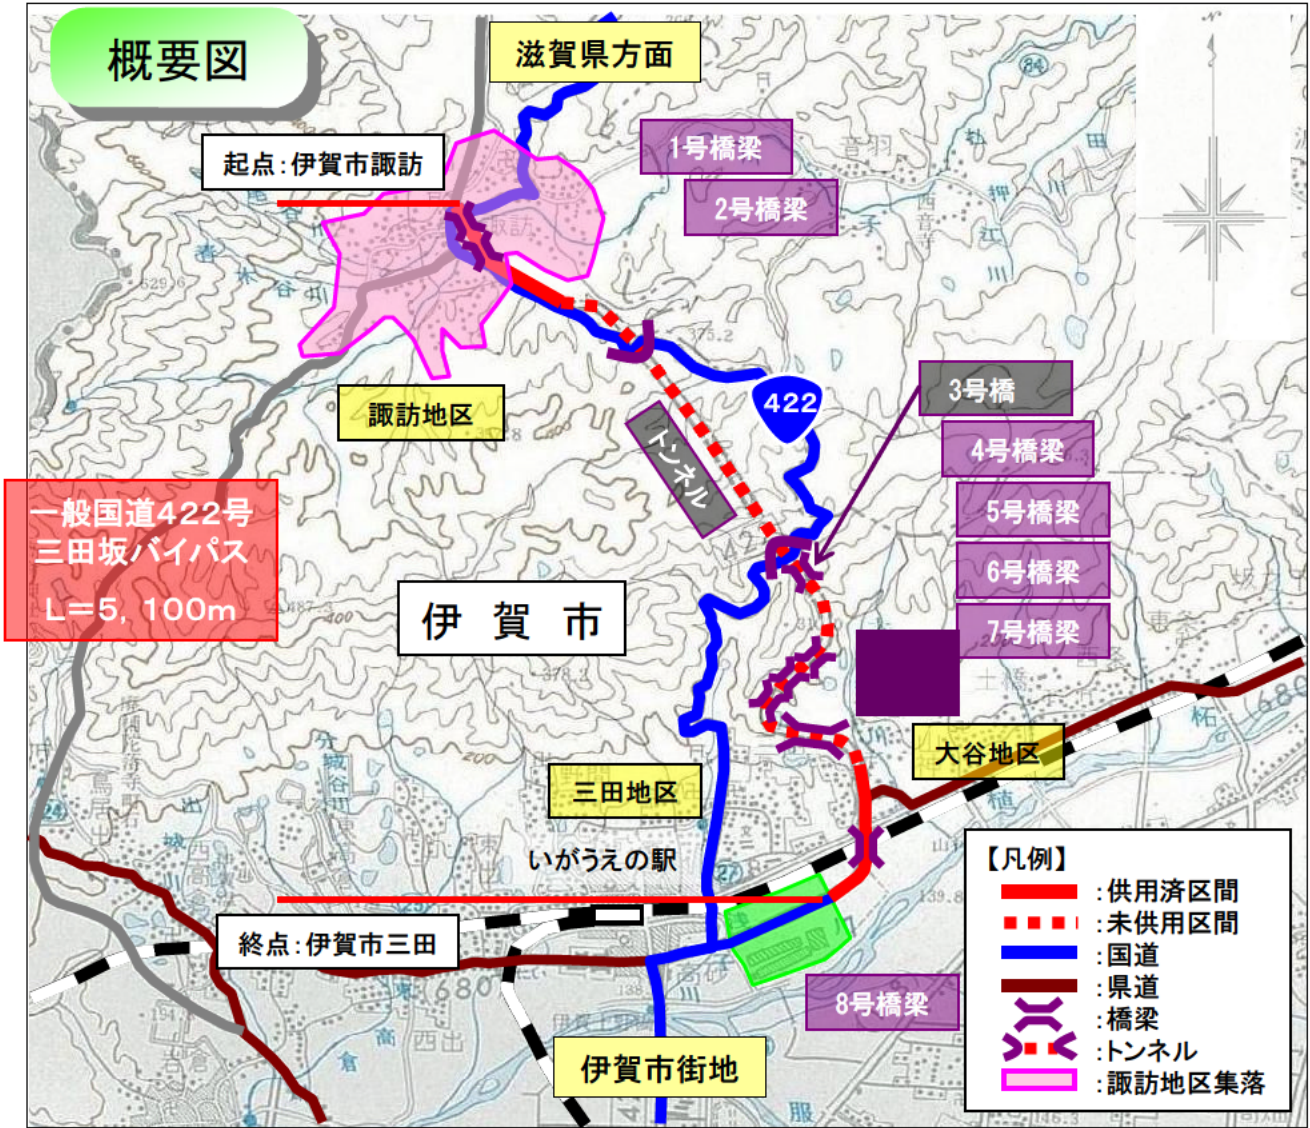

位置図

概要図

①国道422号の現道状況(峠部)

②異常気象時の通行規制

標準断面図