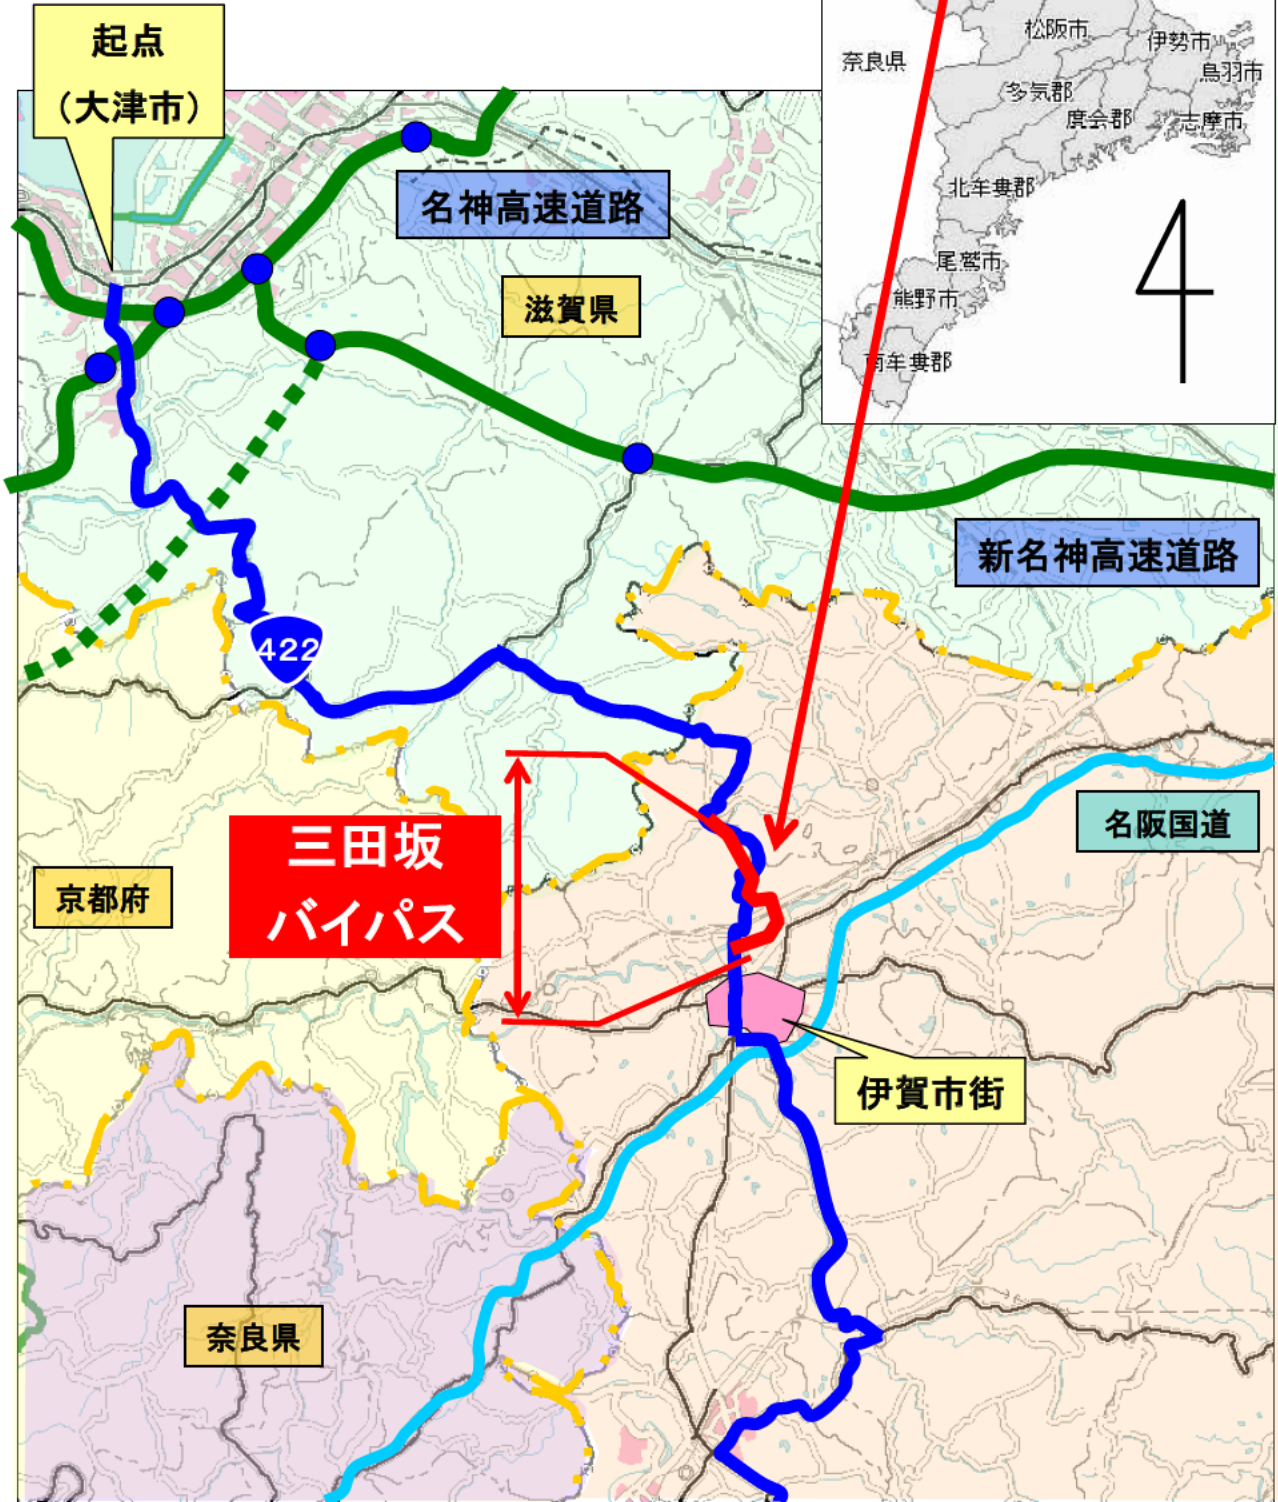

位置図

概要図

①国道422号の現道状況(峠部)

②異常気象時の通行規制

標準断面図