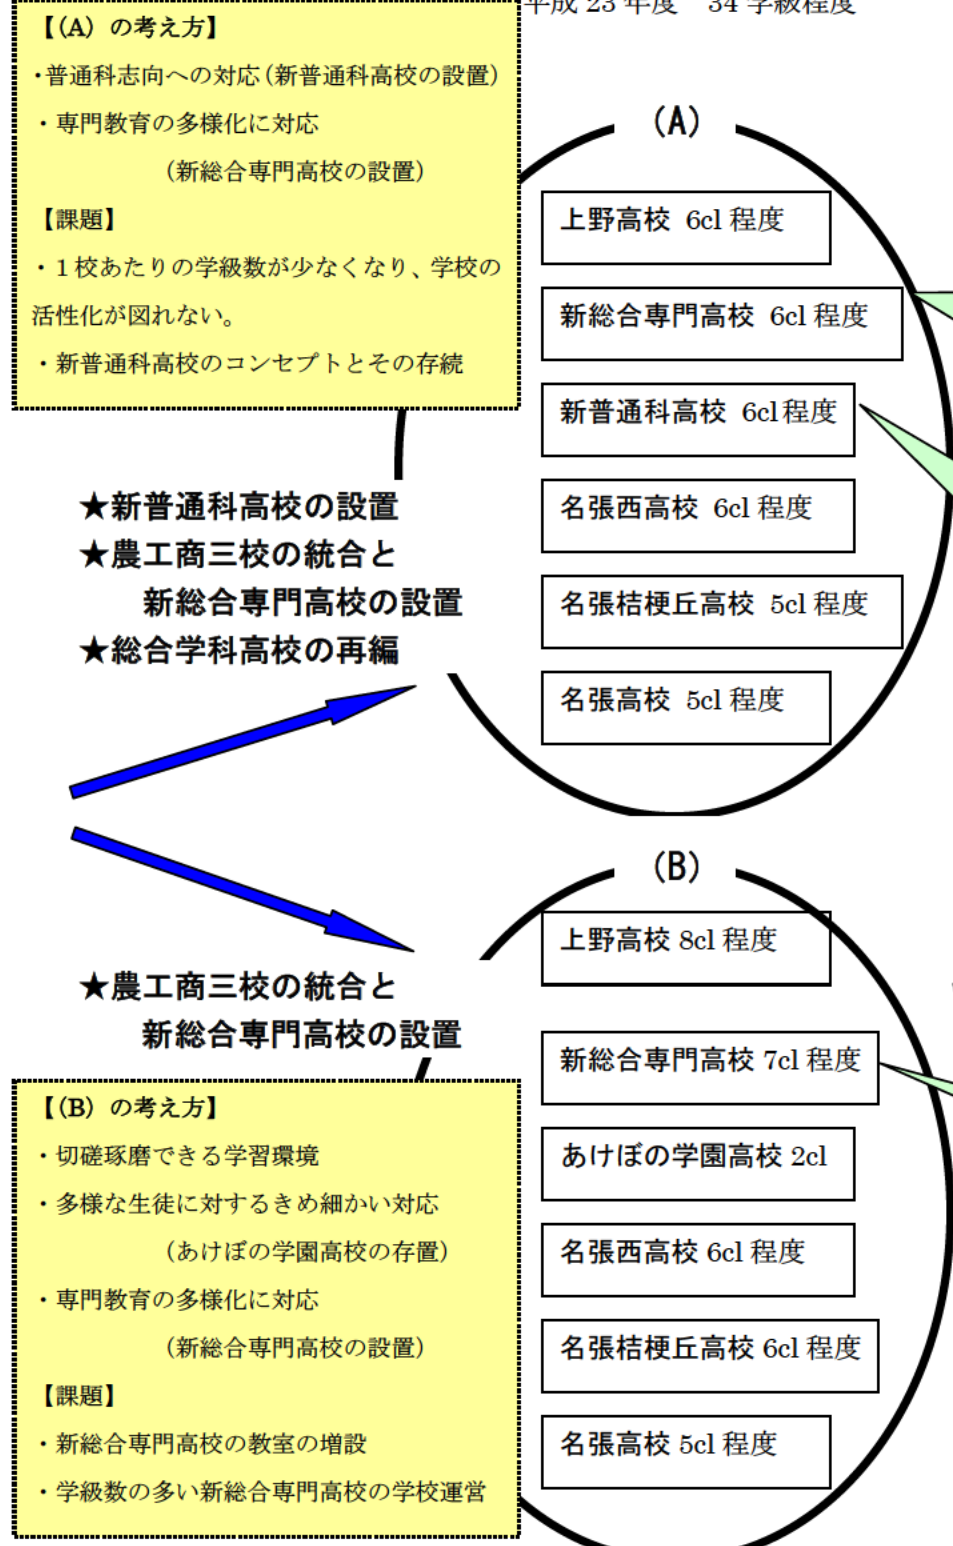

伊賀地域高等学校 再編活性化イメージ

現在 8校

平成 18年度 39学級

H21~H23 6校

平成 21年度 36学級程度
平成 23年度 34学級程度

H24~H26

平成 24年度 33学級程度
平成 26年度 33学級程度

H27~H33 4校

平成 27年度 30学級程度
平成 33年度 28学級程度