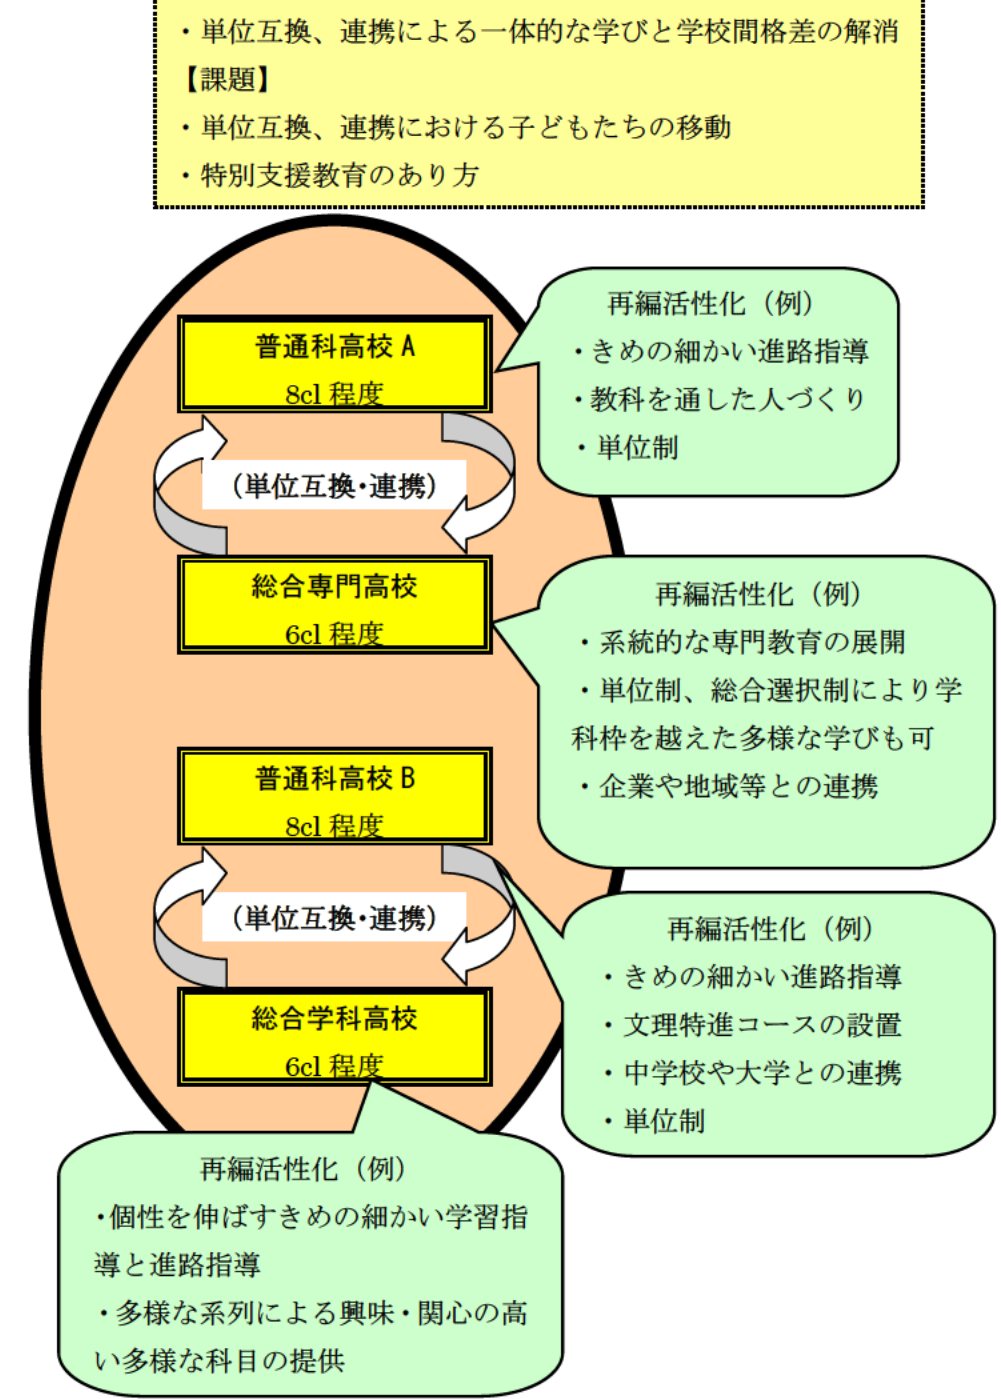

伊賀地域高等学校 再編活性化イメージ

現在 8校

平成 18年度 39学級

H21~H23 6校

平成 21年度 36学級程度
平成 23年度 34学級程度

H24~H26

平成 24年度 33学級程度
平成 26年度 33学級程度

H27~H33 4校

平成 27年度 30学級程度
平成 33年度 28学級程度