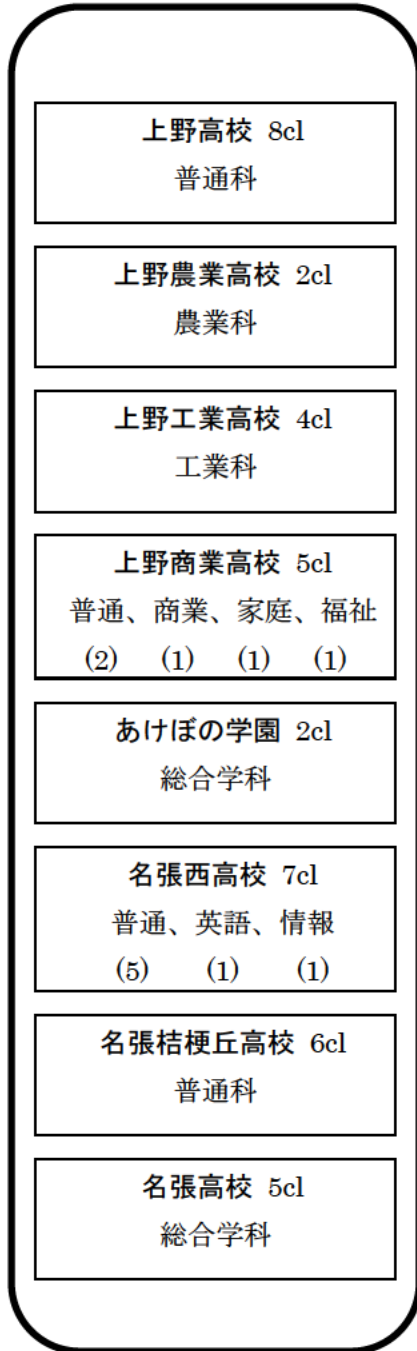

伊賀地域高等学校 再編活性化イメージ

現在 8校

平成 18年度 39学級

H21~H23 6校

平成 21年度 36学級程度
平成 23年度 34学級程度

H24~H26

平成 24年度 33学級程度
平成 26年度 33学級程度

H27~H33 4校