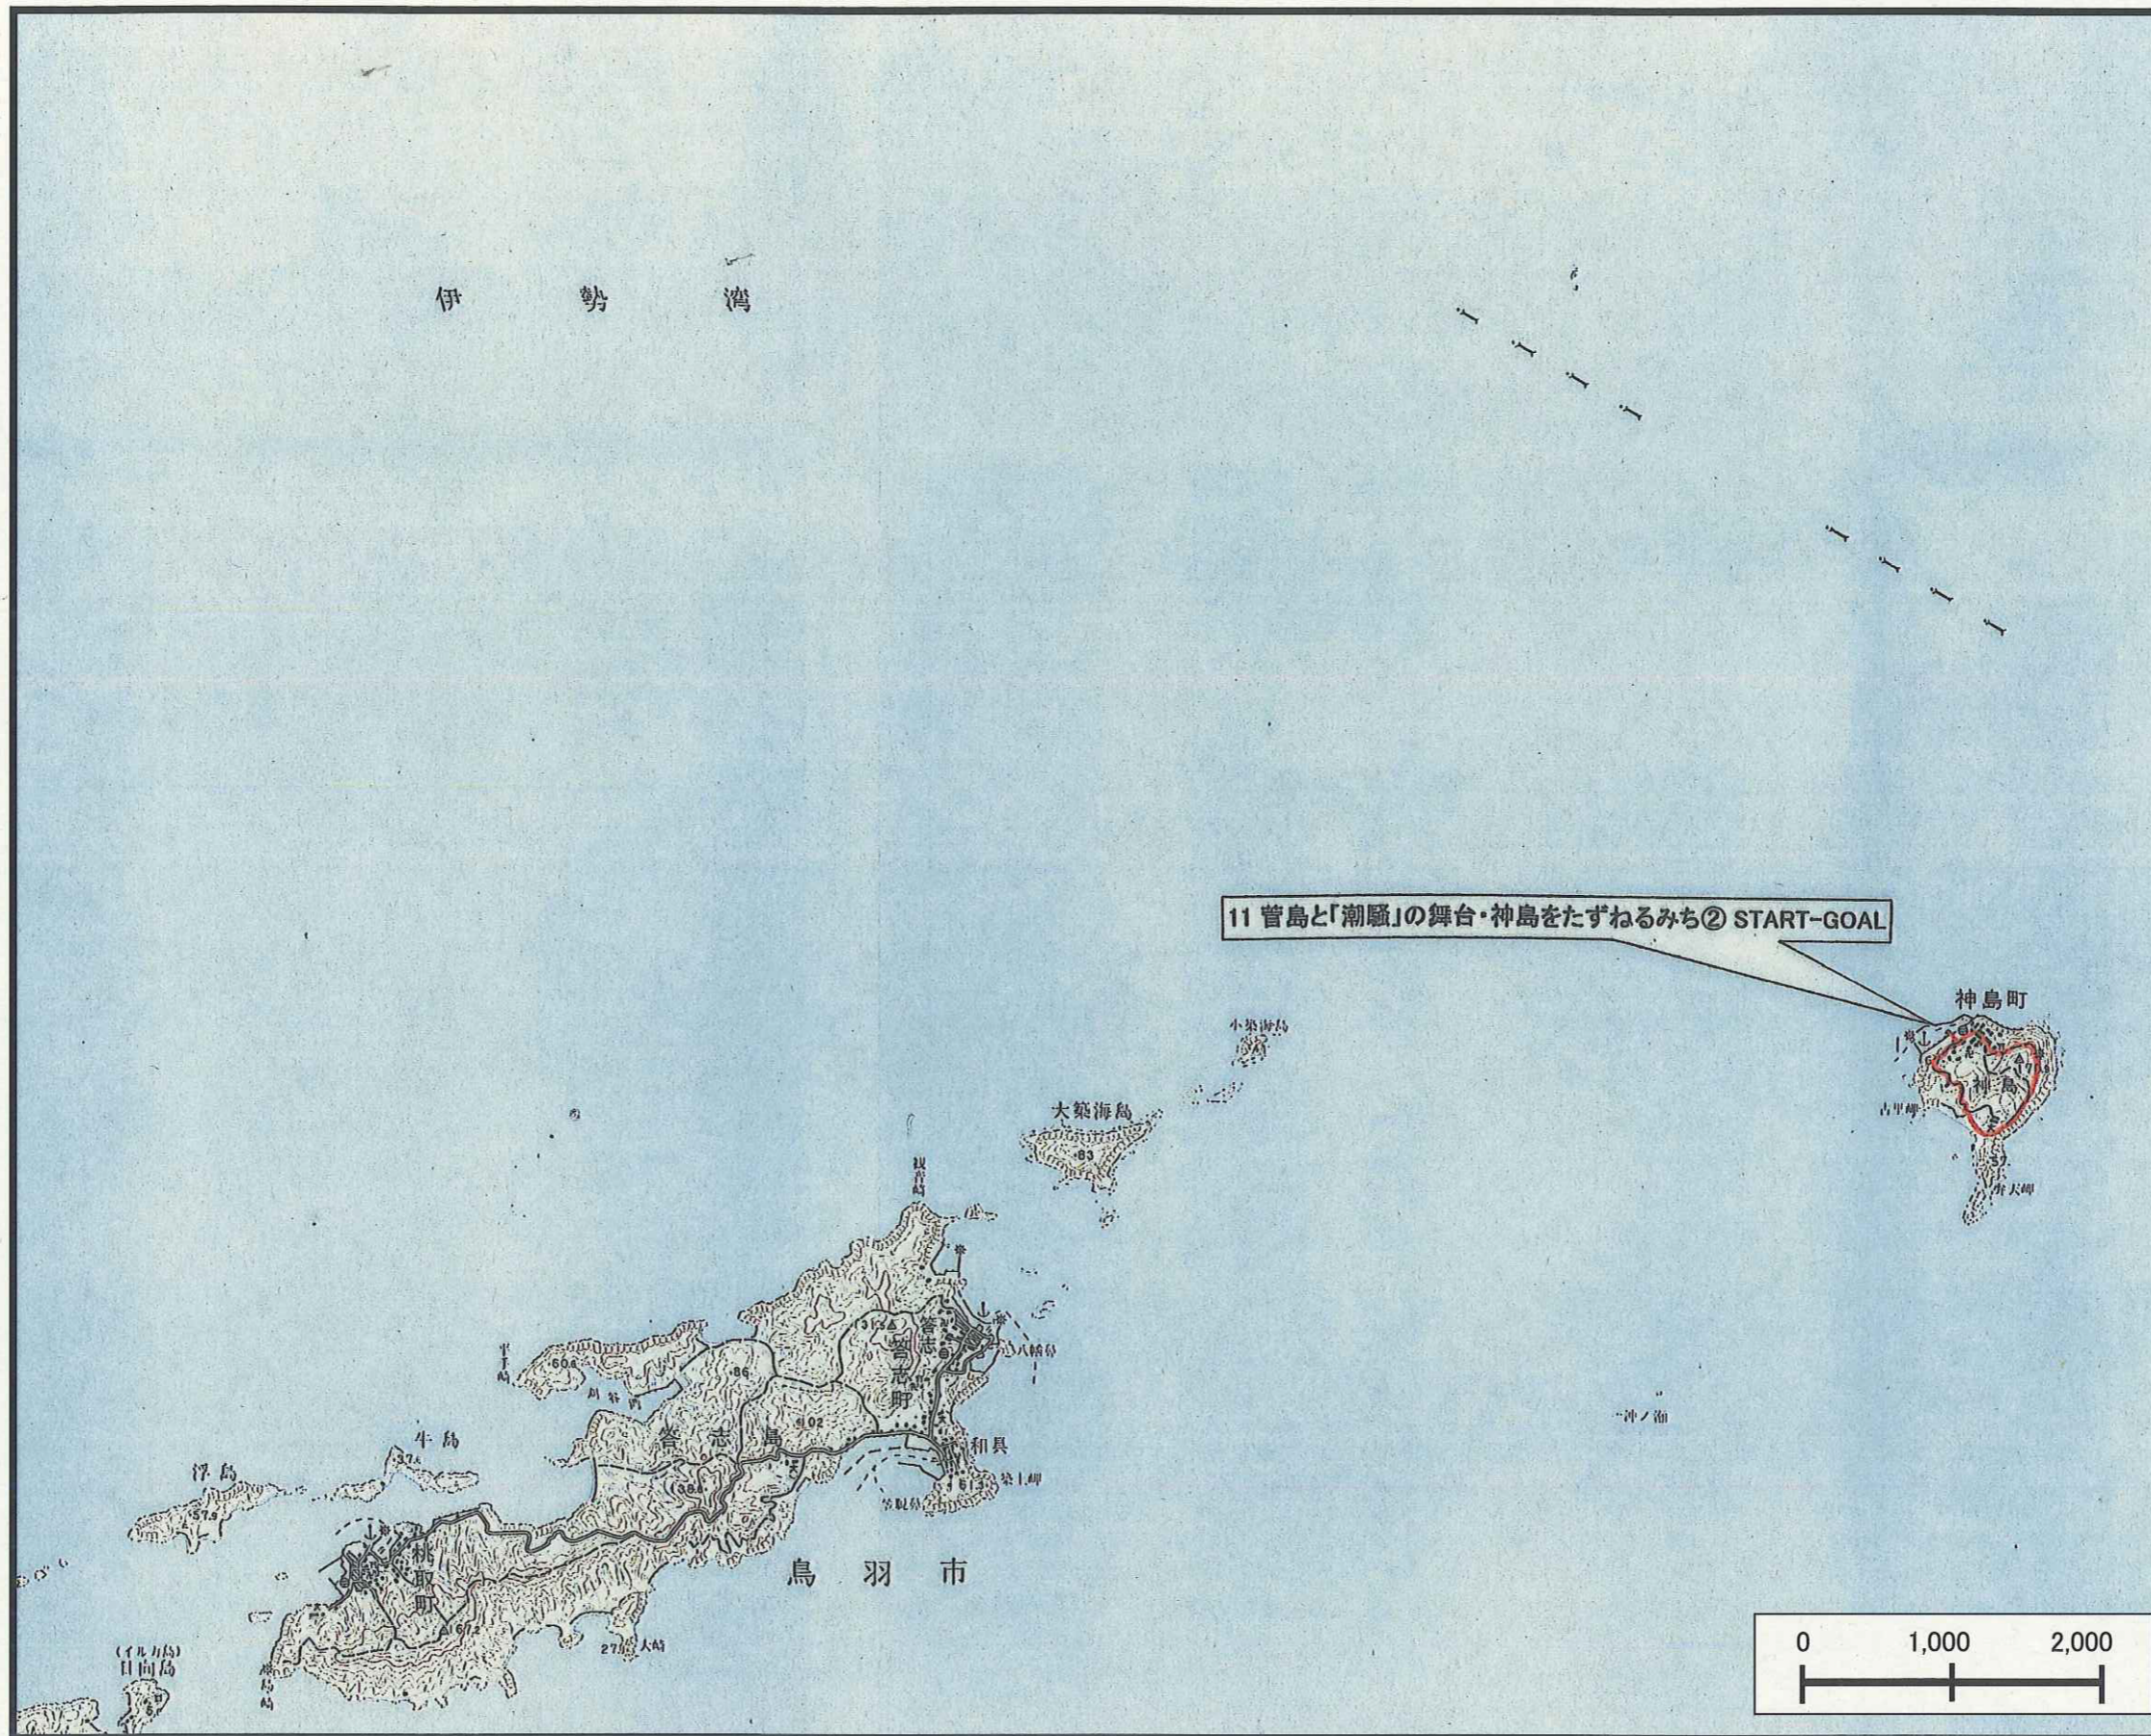

番号 11②
菅島と「潮騒」の舞台・神島をたずねるみち②

この地図は、国土地理院長の承認を得て、同院発行の5万分の1地形図を複製したものである。(承認番号 平22業複、第670号)
なお、この複製品を第三者がさらに複製する場合には、国土地理院の長の承認を得なければなりません。