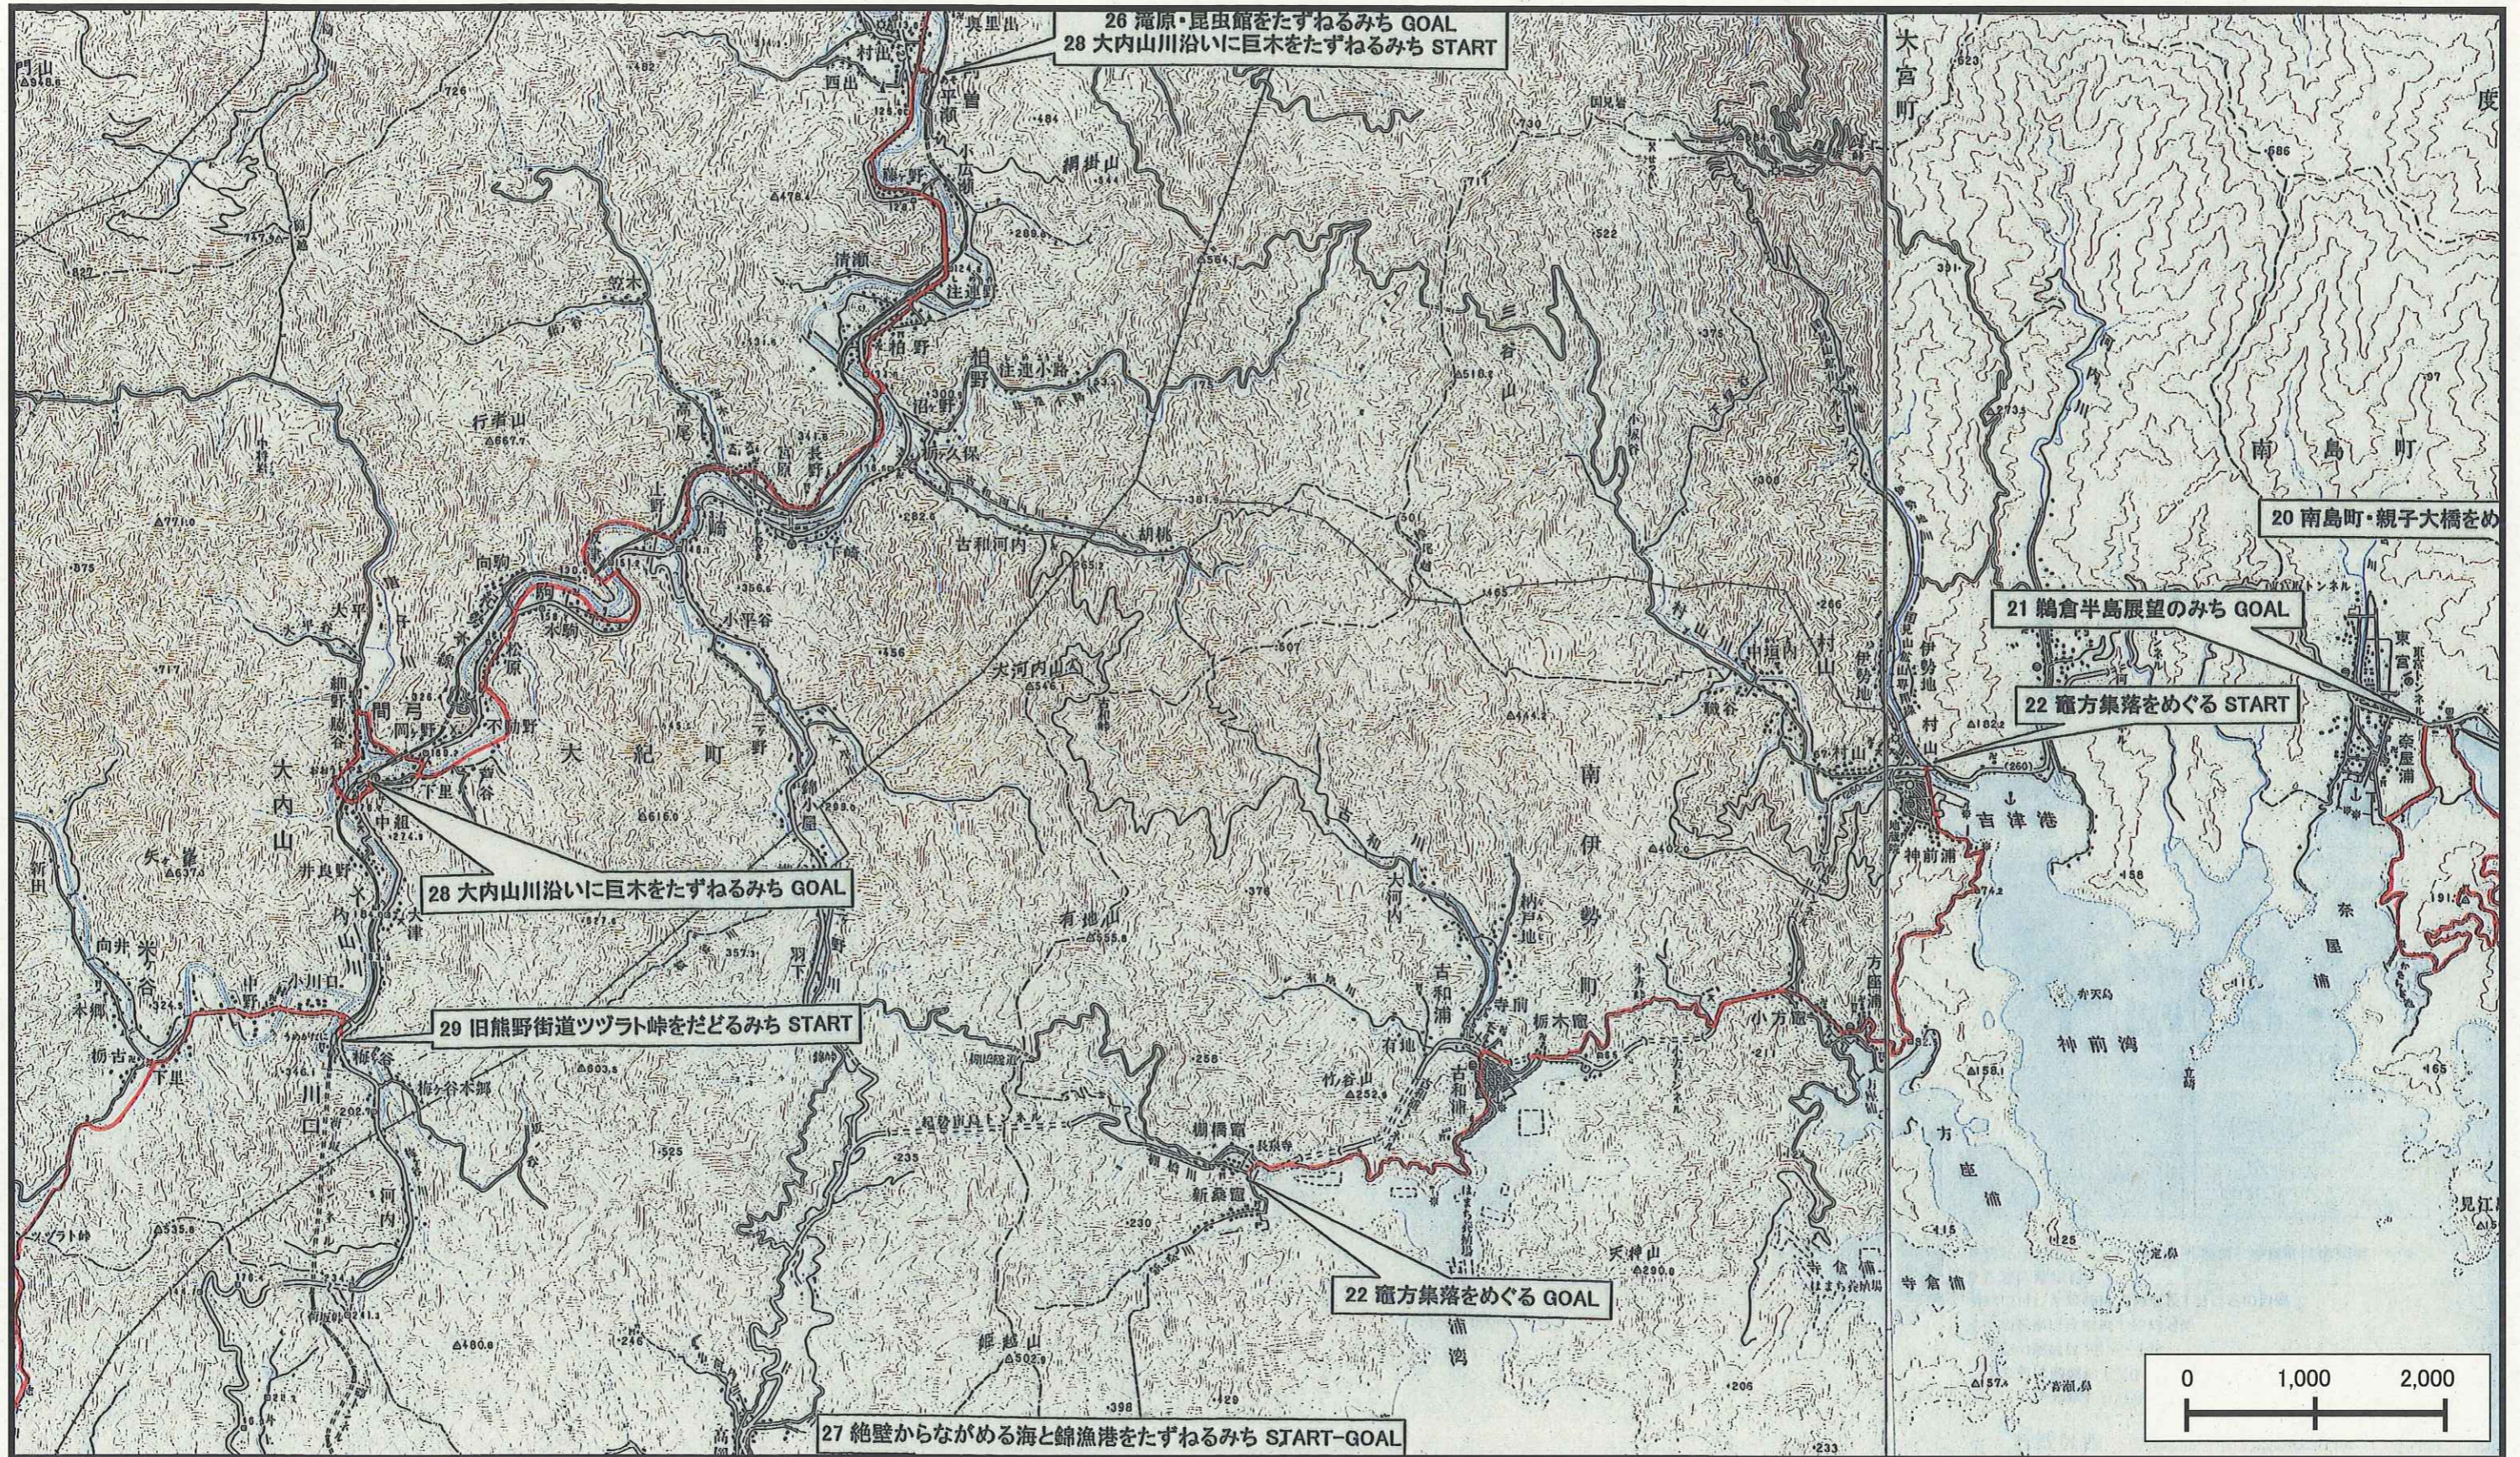

番号 22
竈方集落をめぐるみち

この地図は、国土地理院長の承認を得て、同院発行の5万分の1地形図を複製したものである。(承認番号 平22業複、第670号)
 なお、この複製品を第三者がさらに複製する場合には、国土地理院の長の承認を得なければなりません。