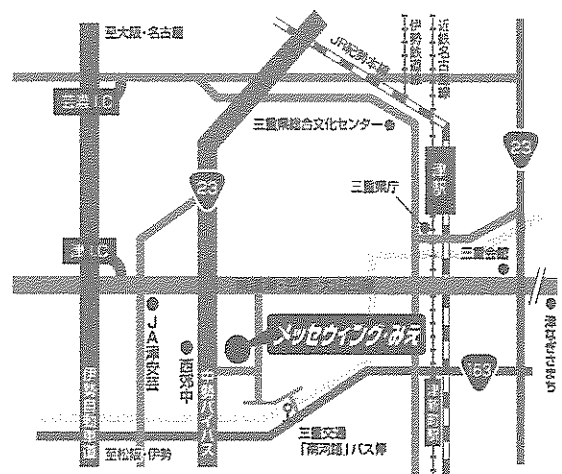

開催日：平成23年4月23日(土)

10:00~13:00

会場：メッセウイング・みえ (津市北河路町19-1)

交通アクセス

主催：JAグループ三重・JFグループ三重
後援：三重県、NHK津放送局、三重テレビ放送
協賛：三重大学、JForest 三重、国際警備保障

お問い合わせ TEL

JAグループ 三重 059-229-9222

JFグループ 三重 059-228-1205