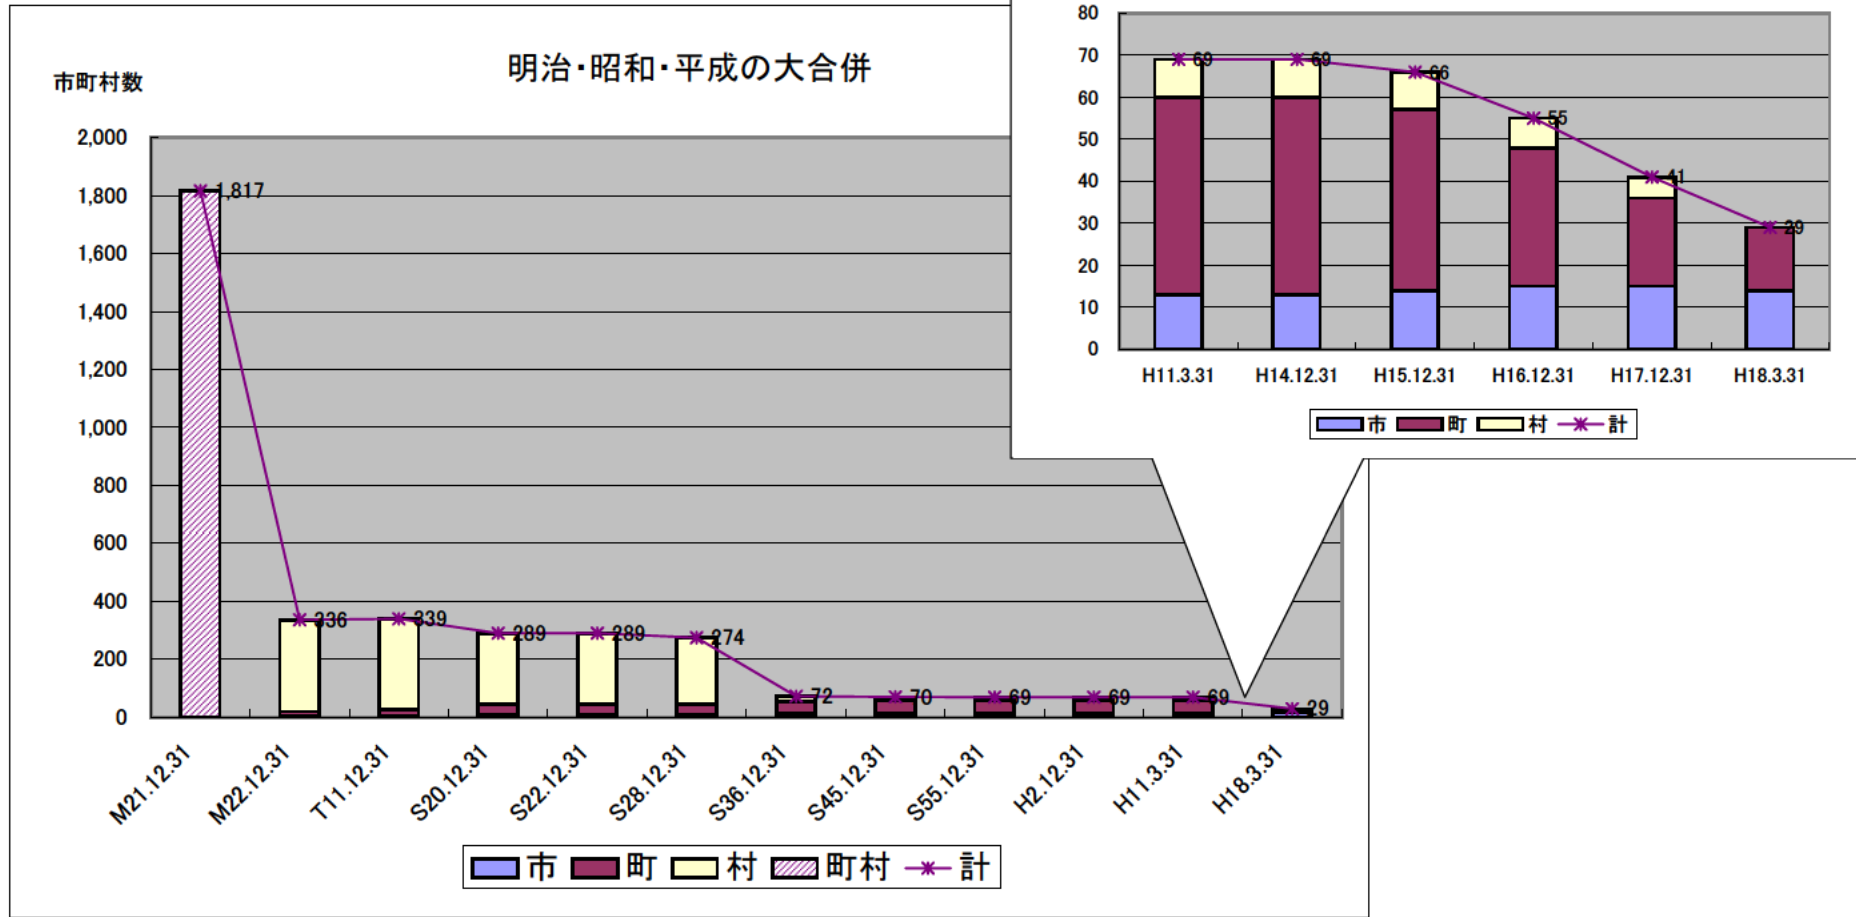

市町村数の推移(三重県)

年月日	M21.12.3	M22.12.3	T11.12.31	S20.12.31	S22.12.31	S28.12.31	S36.12.31	S45.12.31	S55.12.31	H2.12.31	H11.3.31	H14.12.3	H15.12.3	H16.12.3	H17.12.3	H18.3.31
市	0	1	3	7	7	7	12	13	13	13	13	13	14	15	15	14
町	1,817	18	24	35	35	37	41	44	45	47	47	47	43	33	21	15
村		317	312	247	247	230	19	13	11	9	9	9	9	7	5	0
計	1,817	336	339	289	289	274	72	70	69	69	69	69	66	55	41	29