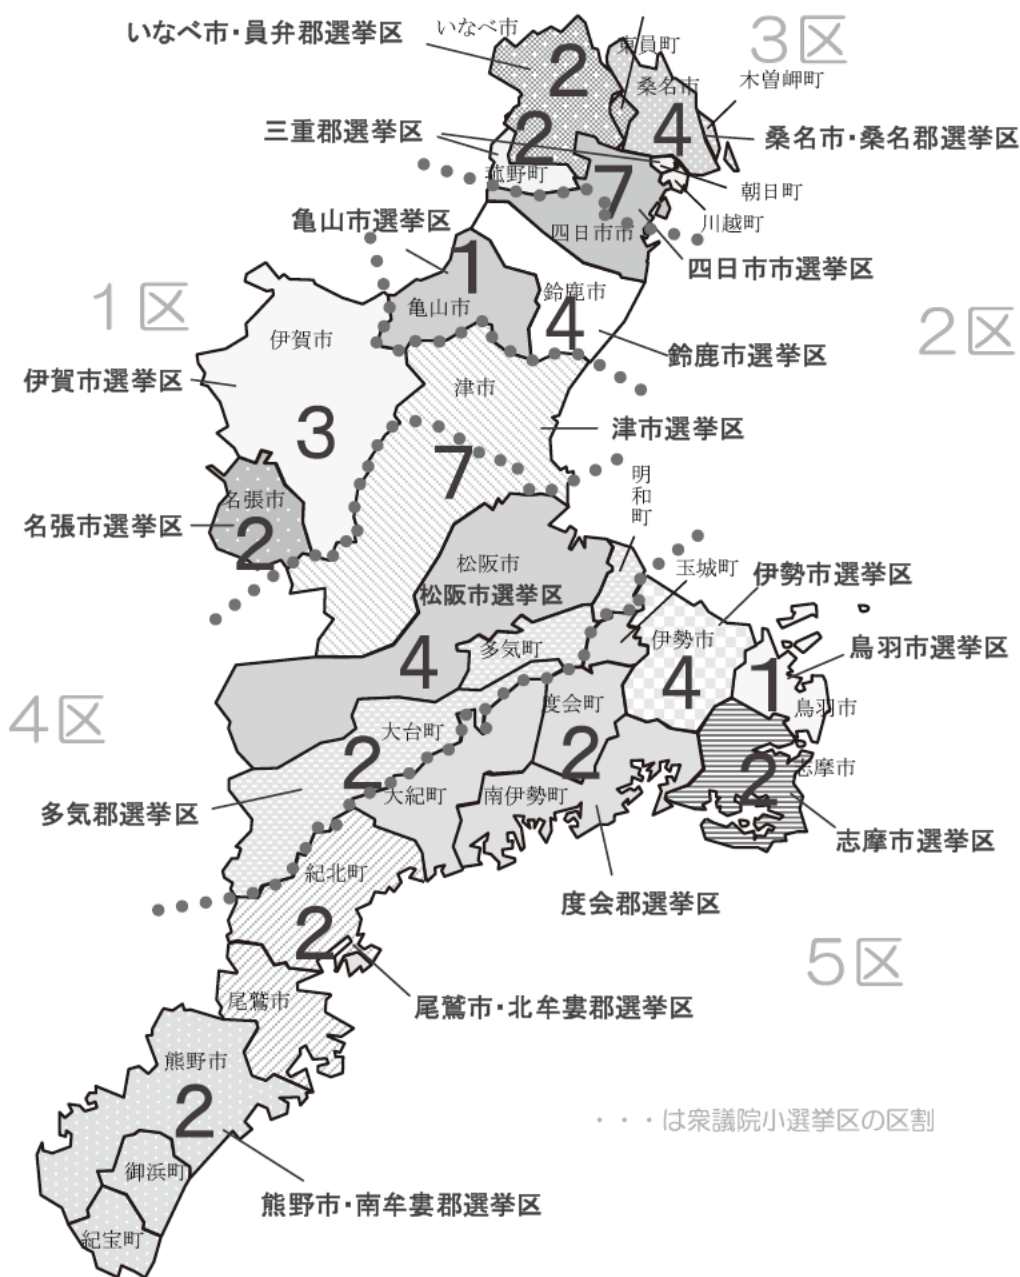

4 三重県議会議員の選挙区と定数、衆議院（小選挙区選出）議員の選挙区

衆議院（小選挙区選出）議員の選挙区

| | |
|-----|--|
| 第1区 | 津市（旧久居市、旧一志郡香良洲町、一志町、白山町、美杉村の区域以外の区域）、名張市、伊賀市 |
| 第2区 | 四日市市（常磐地区市民センター、日永地区市民センター、四郷地区市民センター、内部地区市民センター、塩浜地区市民センター、小山田地区市民センター、川島地区市民センター、桜地区市民センター、河原田地区市民センター、水沢地区市民センター、中部地区市民センター、楠総合支所の管内）、鈴鹿市、亀山市 |
| 第3区 | 四日市市（第2区に属しない区域）、桑名市、いなべ市、桑名郡、員弁郡、三重郡 |
| 第4区 | 津市（旧久居市、旧一志郡香良洲町、一志町、白山町、美杉村の区域）、松阪市、多気郡 |
| 第5区 | 伊勢市、尾鷲市、鳥羽市、熊野市、志摩市、度会郡、北牟婁郡、南牟婁郡 |