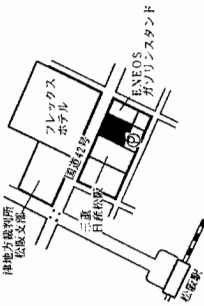

マイナス変動率順位付近案内図(商業地)

1

松阪5-4

松阪5-4
松阪市京町1区18番4
損保東洋シャパン松阪ビル
106,000円
1,141㎡

近鉄本線松阪駅の北東方約100m
尾鷲バス停に近接

2

三重志摩5-3

三重志摩5-3
志摩市大工町渡切字小路側355番2
底てい室
33,400円
78㎡

近鉄志摩線福方駅の南東方約100m
渡切バス停に近接

3

三重志摩5-1

三重志摩5-1
志摩市志摩町和良字川辺900番9外
第三銀行和良支店
42,900円
388㎡

近鉄志摩線福方駅の南西方約1.5km
和良小学校前バス停まで約200m

4

伊賀5-1

伊賀5-1
伊賀市上野京町2868番
御経納紅屋
69,800円
166㎡

伊賀線伊賀駅上野京町の南西方約200m
上野京業公会館バス停まで約110m

5

尾鷲5-1

尾鷲5-1
尾鷲市御前町180番11外
1野地町112-13
高松和洋菓子補助室
70,500円
240㎡

JR紀勢本線尾鷲駅の北東方約210m
尾鷲駅前バス停まで約160m

6

三重志摩5-2

三重志摩5-2
志摩市孤島町孤島字戸2816番
ビュテナーサロン・マリア
36,000円
132㎡