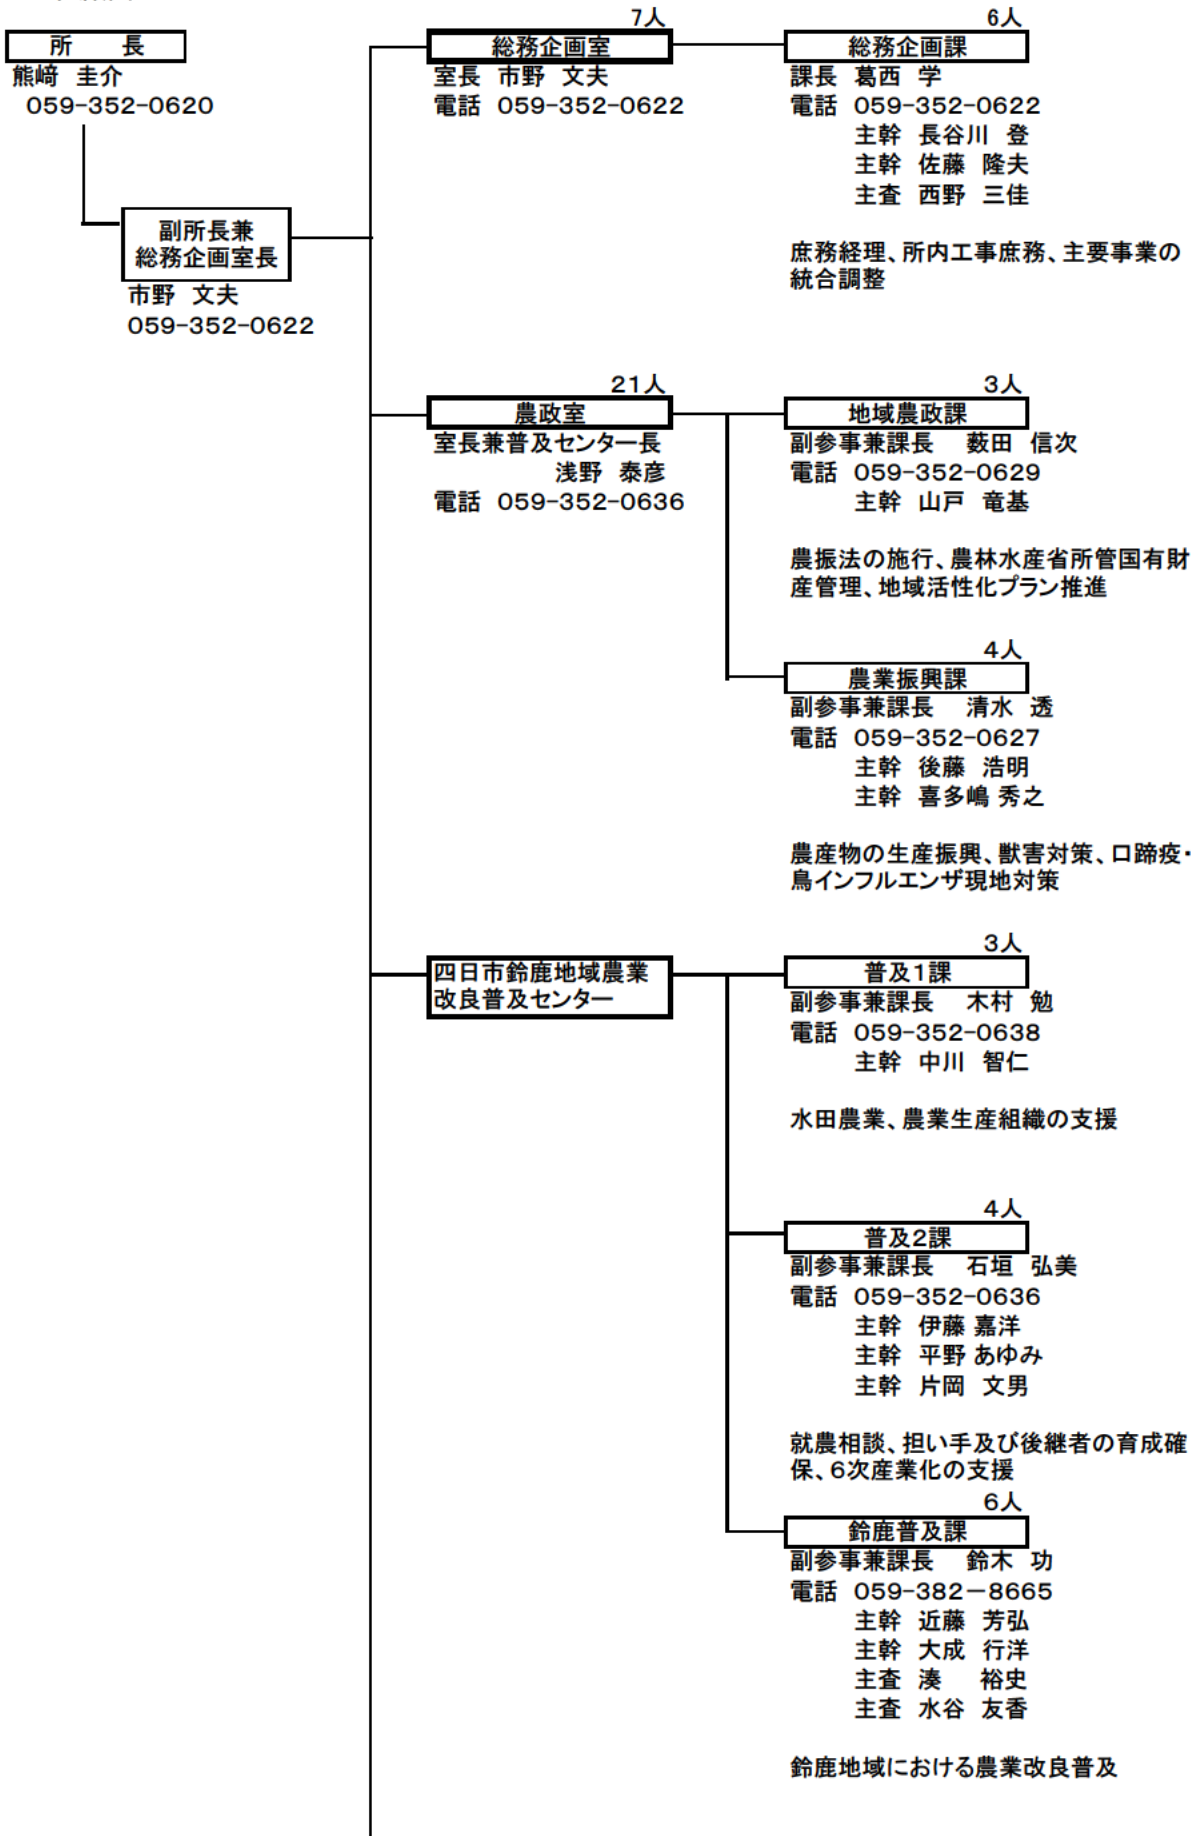

機 構

四日市農林事務所 (平成25年4月1日現在)

1. 組織図

職員	54名(うち育休者2名)
嘱託員	3名(うち育休者1名)
業務補助職員	7名(うち育休者1名)
現在員	64名