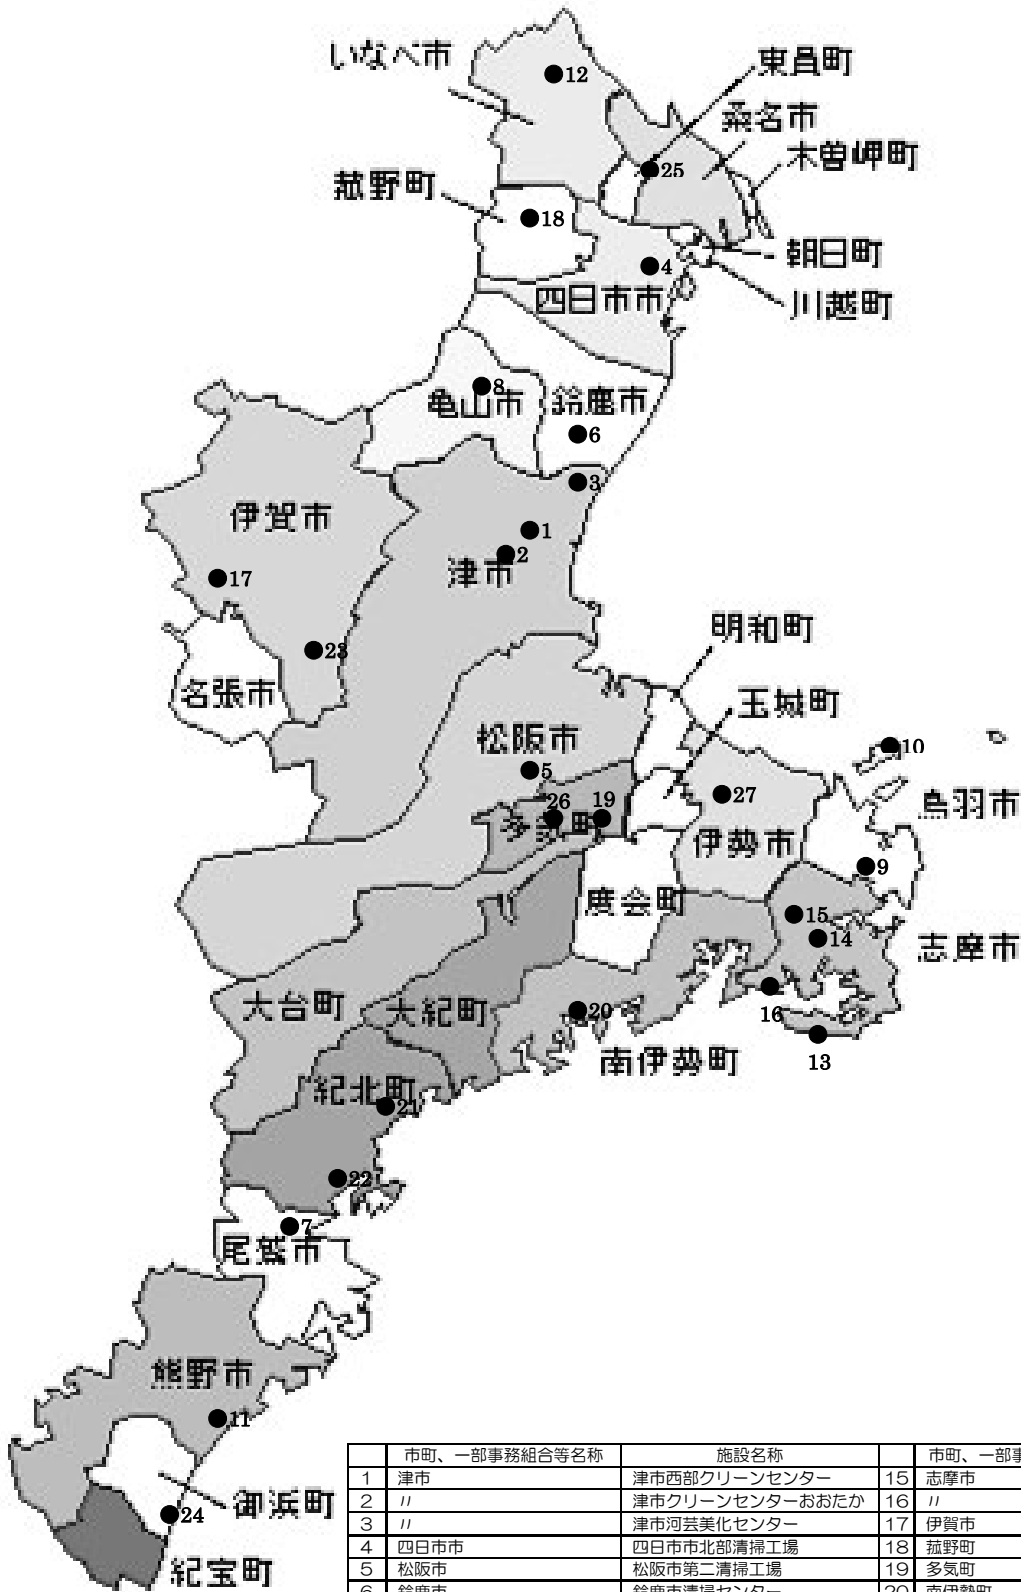

X 一般廃棄物（可燃ごみ）処理施設の位置図

市町、一部事務組合等名称	施設名称	市町、一部事務組合等名称	施設名称
1 津市	津市西部クリーンセンター	15 志摩市	志摩市磯部清掃センター
2 //	津市クリーンセンターおおか	16 //	エコ・フレンドリーはまじま(RDF化施設)
3 //	津市河芸美化センター	17 伊賀市	さくらリサイクルセンター(RDF化施設)
4 四日市市	四日市市北部清掃工場	18 菟野町	菟野町清掃センター
5 松阪市	松阪市第二清掃工場	19 多気町	多気町美化センター
6 鈴鹿市	鈴鹿市清掃センター	20 南伊勢町	クリーンセンターなんどう
7 尾鷲市	尾鷲市清掃工場	21 紀北町	紀伊長島リサイクルセンター(RDF化施設)
8 亀山市	亀山市総合環境センター	22 //	海山リサイクルセンター(RDF化施設)
9 鳥羽市	鳥羽市清掃センター	23 伊賀南部環境衛生組合	伊賀南部クリーンセンター
10 //	鳥羽市答志島清掃センター	24 南牟婁清掃施設組合	紀南清掃センター(RDF化施設)
11 熊野市	熊野市クリーンセンター	25 桑名広域清掃事業組合	ごみ燃料化施設(RDF化施設)
12 いなべ市	あじさいクリーンセンター	26 香肌奥伊勢資源化広域連合	香肌奥伊勢資源化プラザ(RDF化施設)
13 志摩市	志摩市志摩清掃センター	27 伊勢広域環境組合	ごみ焼却処理施設
14 //	志摩市阿児清掃センター		

※平成24年度末現在において新設（建設中）、休止、廃止の施設を除く。