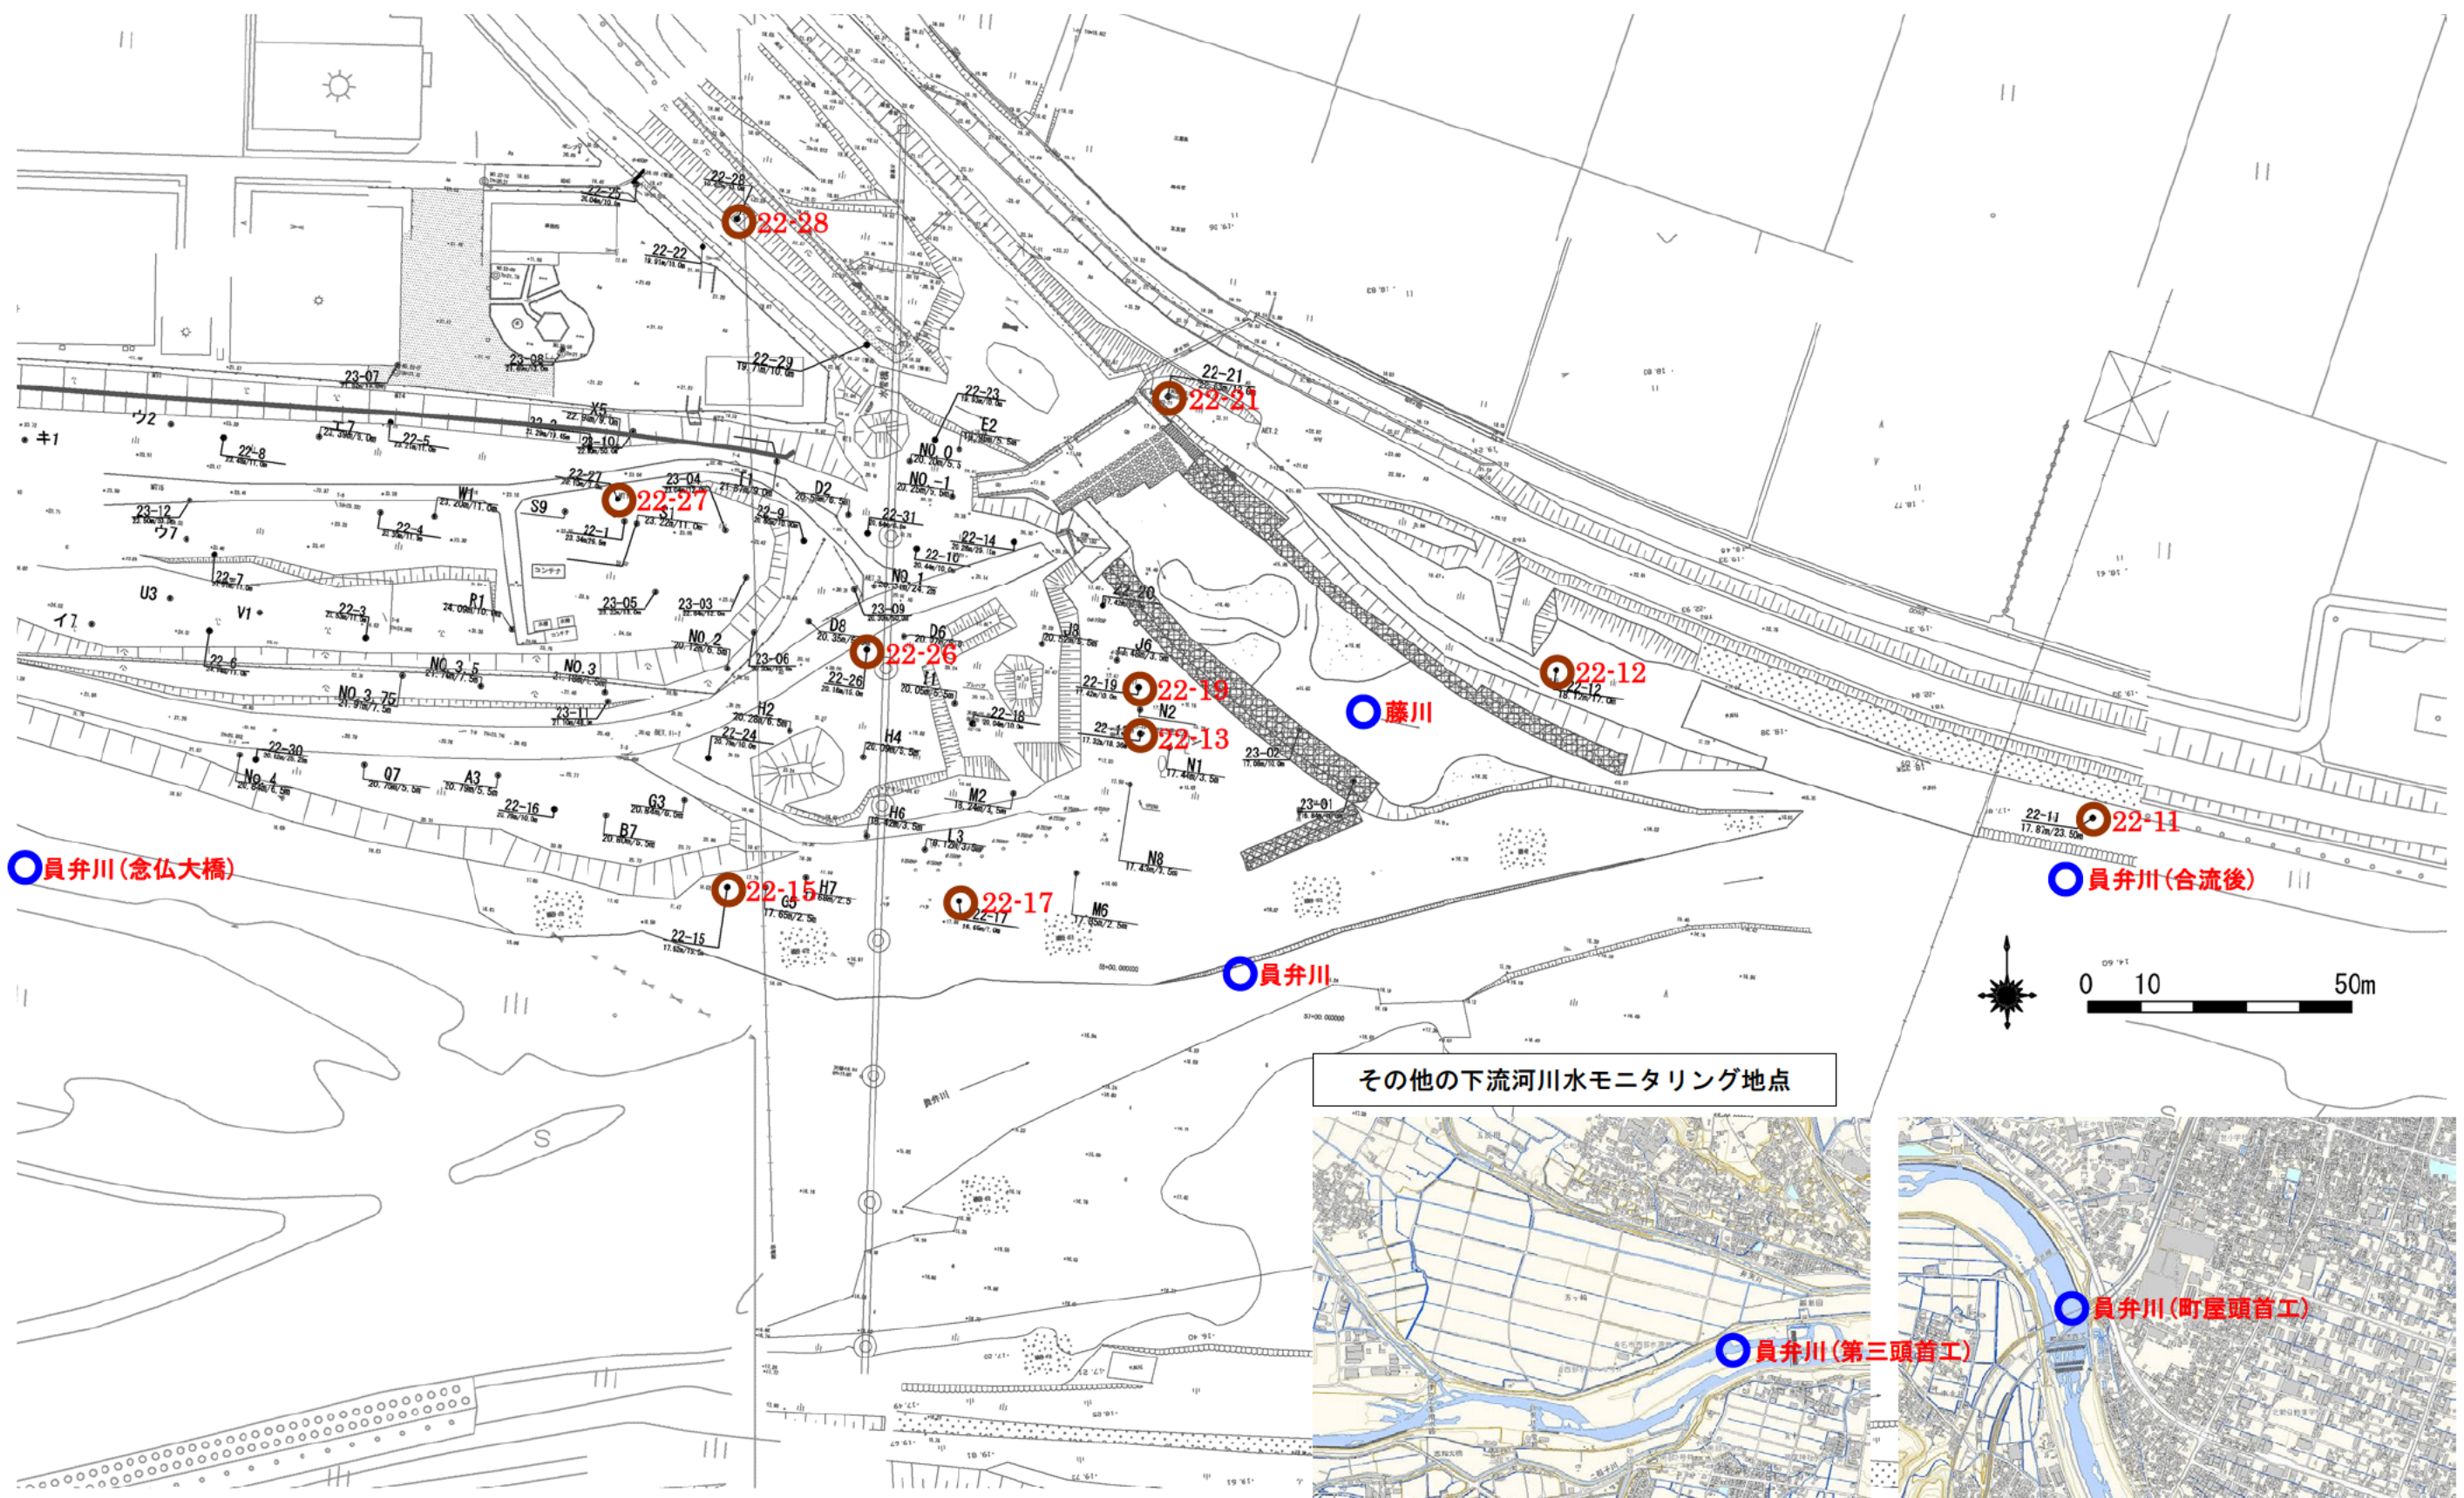

平成 24 年度モニタリング地点

- 地下水モニタリング地点
- 河川水モニタリング地点

その他の下流河川水モニタリング地点

Copyright : 三重県

Copyright : 三重県

200 m

200 m