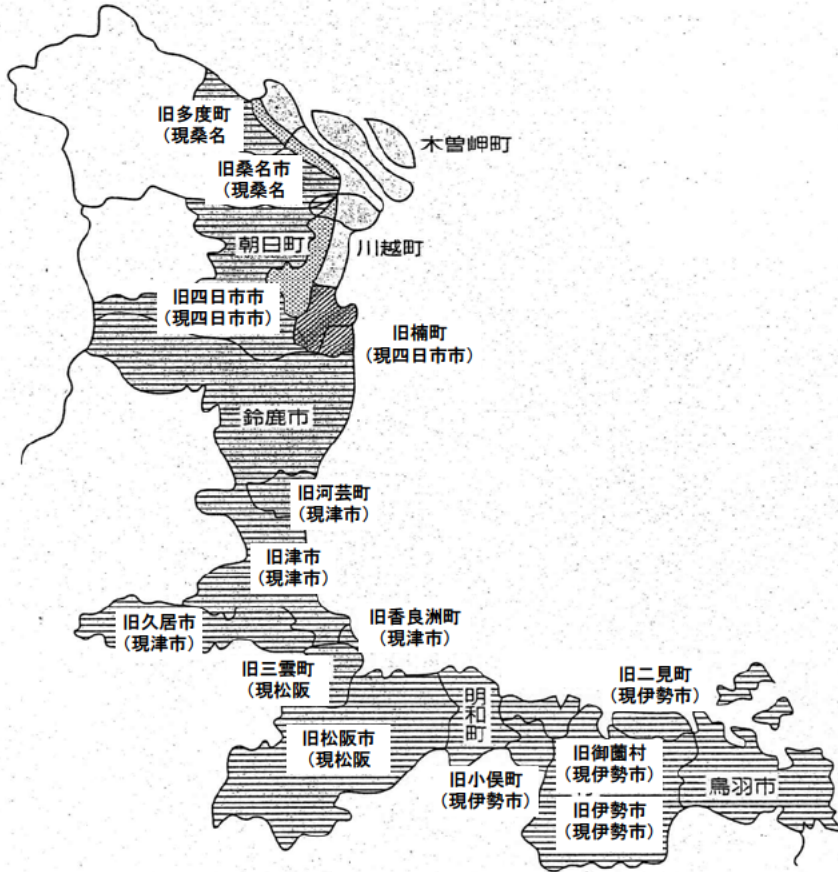

資料6-2 地下水の採取の規制に関する指定地域と規制の概要

記号	指定地域の種類
工業用水法	
	指定地域
三重県生活環境の保全に関する条例	
	第1号地
	第2号地
	揚水届出地