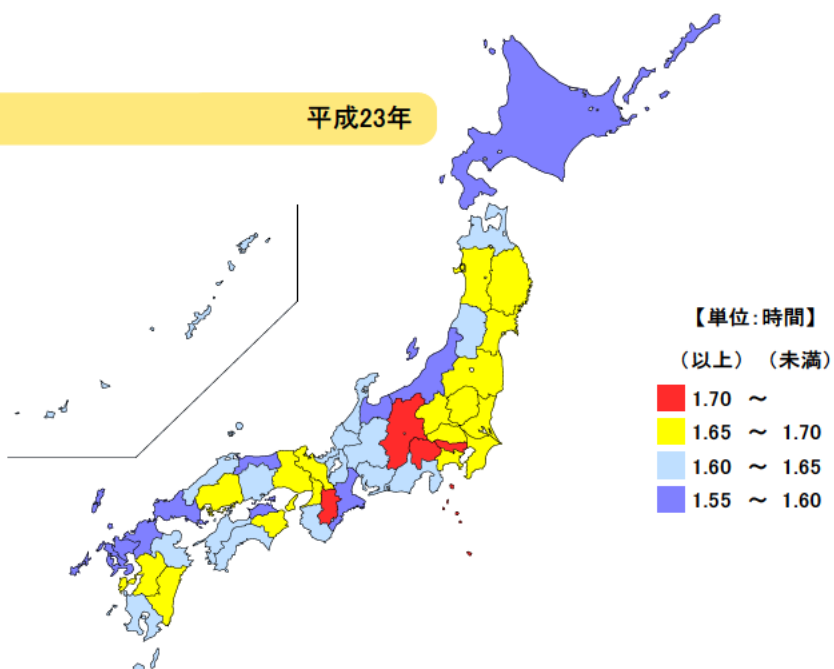

120 睡眠及び食事の平均時間

● 睡眠の平均時間

平成23年

単位：時間

都道府県	値	順位
全 国	7.70	
秋 田 県	8.03	1
青 森 県	8.02	2
高 知 県	8.00	3
山 形 県	7.95	4
福 島 県	7.92	5
三 重 県	7.73	30
埼 玉 県	7.58	43
千 葉 県	7.57	44
兵 庫 県	7.57	44
奈 良 県	7.55	46
神 奈 川 県	7.52	47

● 食事の平均時間

平成23年

単位：時間

都道府県	値	順位
全 国	1.65	
山 梨 県	1.77	1
東 京 都	1.72	2
長 野 県	1.72	2
奈 良 県	1.70	4
秋田県他2	1.68	5
三 重 県	1.58	38
富 山 県	1.57	44
北 海 道	1.55	45
鳥 取 県	1.55	45
佐 賀 県	1.55	45

平成23年の三重県の週全体の1日平均睡眠時間は7.73時間（7時間44分）で、全国順位は30位、食事時間は1.58時間（1時間35分）で、全国順位は38位となっています。

都道府県	値	順位
全 国	6.93	
鹿児島県	7.42	1
香川県	7.37	2
新潟県	7.22	3
長崎県	7.20	4
石川県	7.17	5
三重県	6.68	43
秋田県	6.68	43
高知県	6.63	45
愛媛県	6.62	46
山梨県	6.60	47

女 単位：時間

都道府県	値	順位
全 国	4.83	
大分県	5.52	1
沖縄県	5.50	2
山形県	5.48	3
佐賀県	5.40	4
青森県	5.30	5
三重県	4.65	40
神奈川県	4.58	43
埼玉県	4.52	44
京都府	4.52	44
大阪府	4.45	46
愛知県	4.42	47