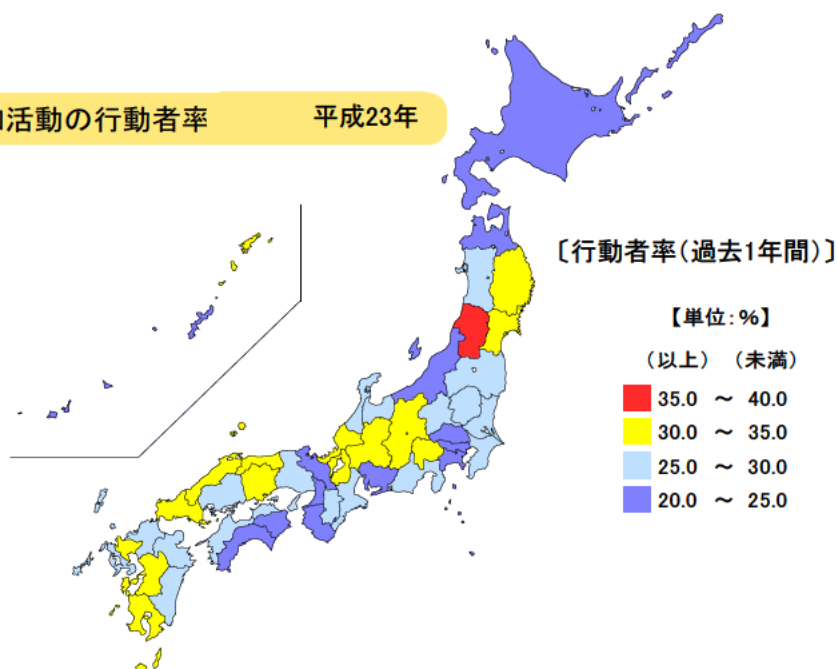

平成23年の三重県のスポーツの行動者率（過去1年間）は62.1%で、全国順位は20位です。また、行動者の週全体の1日平均時間は1.88時間（1時間53分）で、全国順位は37位となっています。

【資料出所】 総務省「社会生活基本調査」

【備考】

行動者率は、「スポーツ」について、過去1年間(平成22年10月20日～23年10月19日)に何らかの種類の活動を行った人(10歳以上)の10歳以上人口に占める割合。行動者平均時間は、該当する種類の行動をした人のみについて1日の行動時間(週全体平均)をみたもの。

● 国内観光旅行(1泊2日以上)の行動者率

平成23年

単位：％

都道府県	値	順位
全 国	45.4	
富 山 県	51.5	1
東 京 都	50.9	2
神 奈 川 県	50.6	3
愛 知 県	50.6	3
埼 玉 県	50.5	5
三 重 県	47.2	13
秋 田 県	35.1	43
岩 手 県	34.6	44
高 知 県	30.4	45
青 森 県	28.5	46
沖 縄 県	21.7	47

● ボランティア活動・社会参加活動の行動者率

平成23年

単位：％

都道府県	値	順位
全 国	26.3	
山 形 県	35.3	1
島 根 県	34.8	2
鹿 児 島 県	34.4	3
鳥 取 県	33.9	4
岩 手 県	33.7	5
三 重 県	26.7	30
京 都 府	23.2	43
愛 知 県	23.1	44
青 森 県	22.7	45
沖 縄 県	22.4	46
大 阪 府	20.6	47

平成23年の三重県の国内観光旅行(1泊2日以上)の行動者率(過去1年間)は47.2%で、全国順位は13位、ボランティア活動・社会参加活動の行動者率(過去1年間)は26.7%で、全国順位は30位となっています。

【資料出所】 総務省「社会生活基本調査」

【備考】

行動者率は、該当の行動について、過去1年間(平成22年10月20日~23年10月19日)に何らかの種類の活動を行った人(10歳以上)の10歳以上人口に占める割合。