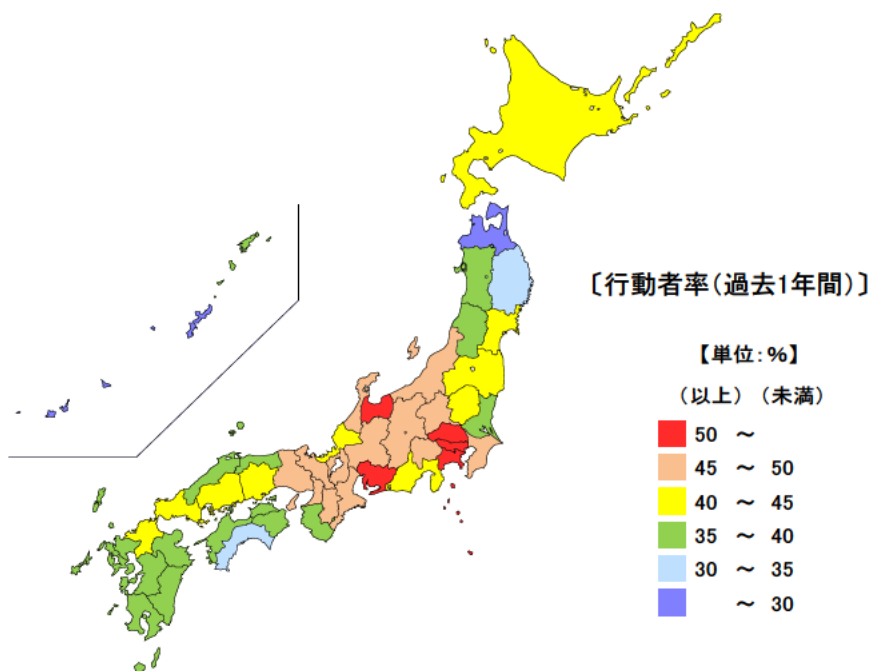

平成23年の三重県の趣味・娯楽の行動者率(過去1年間)は84.2%で、全国順位は18位、行動者の週全体の1日平均時間は2.87時間(2時間52分)で、全国順位が20位となっています。

【資料出所】 総務省「社会生活基本調査」

【備考】

行動者率は、「趣味・娯楽」について、過去1年間(平成22年10月20日~23年10月19日)に何らかの種類の活動を行った人(10歳以上)の10歳以上人口に占める割合。行動者平均時間は、該当する種類の行動をした人のみについて1日の行動時間(週全体平均)をみたもの。

● スポーツの行動者率及び行動者平均時間

平成23年

行動者率 単位：%

都道府県	値	順位
全 国	63.0	
東京都	68.6	1
滋賀県	67.9	2
埼玉県	66.9	3
神奈川県	66.1	4
千葉県	66.0	5
三重県	62.1	20
和歌山県	56.9	43
岩手県	55.0	44
高知県	54.7	45
秋田県	53.9	46
青森県	49.4	47

行動者平均時間

単位：時間

都道府県	値	順位
全 国	2.00	
滋賀県	2.33	1
沖縄県	2.28	2
山梨県	2.18	3
鹿児島県	2.15	4
秋田県	2.12	5
三重県	1.88	37
福島県	1.80	43
新潟県	1.80	43
岡山県	1.80	43
山口県	1.75	46
高知県	1.70	47

平成23年の三重県のスポーツの行動者率（過去1年間）は62.1%で、全国順位は20位です。また、行動者の週全体の1日平均時間は1.88時間（1時間53分）で、全国順位は37位となっています。

【資料出所】 総務省「社会生活基本調査」

【備考】

行動者率は、「スポーツ」について、過去1年間(平成22年10月20日～23年10月19日)に何らかの種類の活動を行った人(10歳以上)の10歳以上人口に占める割合。行動者平均時間は、該当する種類の行動をした人のみについて1日の行動時間(週全体平均)をみたもの。

● 国内観光旅行(1泊2日以上)の行動者率

平成23年

単位：％

都道府県	値	順位
全 国	45.4	
富 山 県	51.5	1
東 京 都	50.9	2
神 奈 川 県	50.6	3
愛 知 県	50.6	3
埼 玉 県	50.5	5
三 重 県	47.2	13
秋 田 県	35.1	43
岩 手 県	34.6	44
高 知 県	30.4	45
青 森 県	28.5	46
沖 縄 県	21.7	47