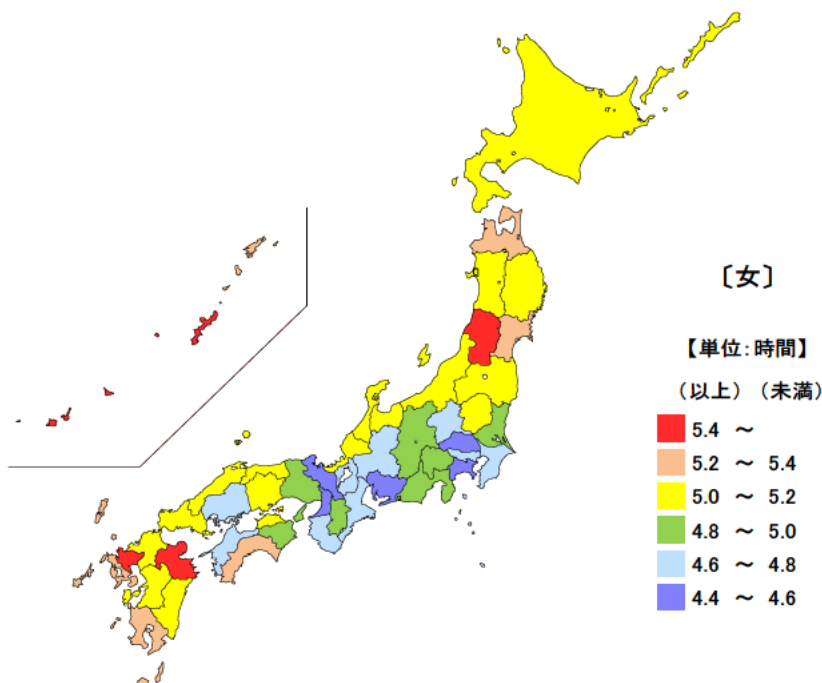

● 食事の平均時間

平成23年

単位：時間

都道府県	値	順位
全 国	1.65	
山 梨 県	1.77	1
東 京 都	1.72	2
長 野 県	1.72	2
奈 良 県	1.70	4
秋田県他2	1.68	5
三 重 県	1.58	38
富 山 県	1.57	44
北 海 道	1.55	45
鳥 取 県	1.55	45
佐 賀 県	1.55	45

平成23年の三重県の週全体の1日平均睡眠時間は7.73時間（7時間44分）で、全国順位は30位、食事時間は1.58時間（1時間35分）で、全国順位は38位となっています。

【資料出所】

総務省「社会生活基本調査」

【備考】

平均時間は、我が国に住んでいる10歳以上の人について、該当する種類の行動の1日の行動時間（週全体平均）をみたもの。

121 仕事の平均時間（男女別）

● 仕事の平均時間（15歳以上有業者）

平成23年

男 単位：時間

都道府県	値	順位
全 国	6.93	
鹿児島県	7.42	1
香川県	7.37	2
新潟県	7.22	3
長崎県	7.20	4
石川県	7.17	5
三重県	6.68	43
秋田県	6.68	43
高知県	6.63	45
愛媛県	6.62	46
山梨県	6.60	47

女 単位：時間

都道府県	値	順位
全 国	4.83	
大分県	5.52	1
沖縄県	5.50	2
山形県	5.48	3
佐賀県	5.40	4
青森県	5.30	5
三重県	4.65	40
神奈川県	4.58	43
埼玉県	4.52	44
京都府	4.52	44
大阪府	4.45	46
愛知県	4.42	47

平成23年の三重県の15歳以上有業者の週全体の1日平均仕事時間は男が6.68時間（6時間41分）で、全国順位が43位、女が4.65時間（4時間39分）で、全国順位が40位と男女ともに短くなっています。

【資料出所】
総務省「社会生活基本調査」

【備考】
平均時間は、我が国に住んでいる15歳以上の人について、仕事の行動の1日の行動時間（週全体平均）をみたもの。

● 趣味・娯楽の行動者率及び行動者平均時間

平成23年