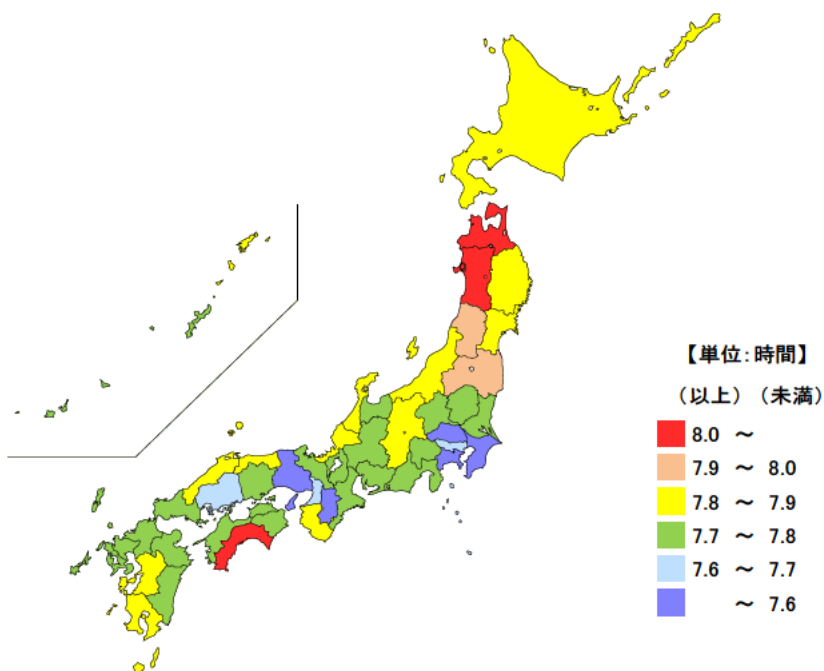

120 睡眠及び食事の平均時間

● 睡眠の平均時間

平成23年

単位：時間

都道府県	値	順位
全 国	7.70	
秋 田 県	8.03	1
青 森 県	8.02	2
高 知 県	8.00	3
山 形 県	7.95	4
福 島 県	7.92	5
三 重 県	7.73	30
埼 玉 県	7.58	43
千 葉 県	7.57	44
兵 庫 県	7.57	44
奈 良 県	7.55	46
神 奈 川 県	7.52	47

● 食事の平均時間

平成23年

単位：時間

都道府県	値	順位
全 国	1.65	
山 梨 県	1.77	1
東 京 都	1.72	2
長 野 県	1.72	2
奈 良 県	1.70	4
秋田県他2	1.68	5
三 重 県	1.58	38
富 山 県	1.57	44
北 海 道	1.55	45
鳥 取 県	1.55	45
佐 賀 県	1.55	45

平成23年の三重県の週全体の1日平均睡眠時間は7.73時間（7時間44分）で、全国順位は30位、食事時間は1.58時間（1時間35分）で、全国順位は38位となっています。

都道府県	値	順位
全 国	6.93	
鹿児島県	7.42	1
香川県	7.37	2
新潟県	7.22	3
長崎県	7.20	4
石川県	7.17	5
三重県	6.68	43
秋田県	6.68	43
高知県	6.63	45
愛媛県	6.62	46
山梨県	6.60	47

女 単位：時間

都道府県	値	順位
全 国	4.83	
大分県	5.52	1
沖縄県	5.50	2
山形県	5.48	3
佐賀県	5.40	4
青森県	5.30	5
三重県	4.65	40
神奈川県	4.58	43
埼玉県	4.52	44
京都府	4.52	44
大阪府	4.45	46
愛知県	4.42	47