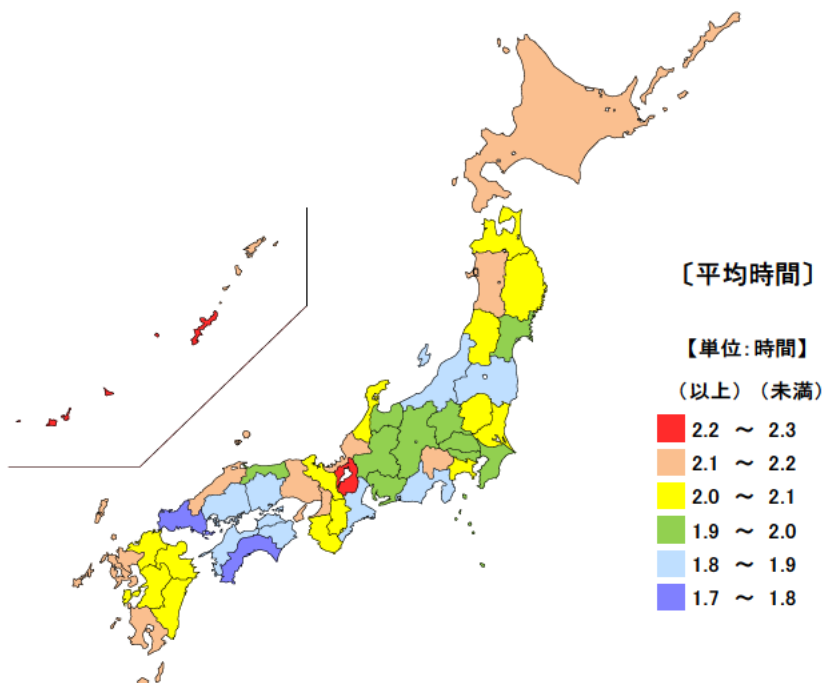

平成23年の三重県の趣味・娯楽の行動者率(過去1年間)は84.2%で、全国順位は18位、行動者の週全体の1日平均時間は2.87時間(2時間52分)で、全国順位が20位となっています。

【資料出所】 総務省「社会生活基本調査」

【備考】

行動者率は、「趣味・娯楽」について、過去1年間(平成22年10月20日~23年10月19日)に何らかの種類の活動を行った人(10歳以上)の10歳以上人口に占める割合。行動者平均時間は、該当する種類の行動をした人のみについて1日の行動時間(週全体平均)をみたもの。

● スポーツの行動者率及び行動者平均時間

平成23年

行動者率 単位：%

都道府県	値	順位
全 国	63.0	
東京都	68.6	1
滋賀県	67.9	2
埼玉県	66.9	3
神奈川県	66.1	4
千葉県	66.0	5
三重県	62.1	20
和歌山県	56.9	43
岩手県	55.0	44
高知県	54.7	45
秋田県	53.9	46
青森県	49.4	47

行動者平均時間

単位：時間

都道府県	値	順位
全 国	2.00	
滋賀県	2.33	1
沖縄県	2.28	2
山梨県	2.18	3
鹿児島県	2.15	4
秋田県	2.12	5
三重県	1.88	37
福島県	1.80	43
新潟県	1.80	43
岡山県	1.80	43
山口県	1.75	46
高知県	1.70	47

平成23年の三重県のスポーツの行動者率（過去1年間）は62.1%で、全国順位は20位です。また、行動者の週全体の1日平均時間は1.88時間（1時間53分）で、全国順位は37位となっています。

【資料出所】 総務省「社会生活基本調査」

【備考】

行動者率は、「スポーツ」について、過去1年間(平成22年10月20日～23年10月19日)に何らかの種類の活動を行った人(10歳以上)の10歳以上人口に占める割合。行動者平均時間は、該当する種類の行動をした人のみについて1日の行動時間(週全体平均)をみたもの。

● 国内観光旅行(1泊2日以上)の行動者率

平成23年

単位：％

都道府県	値	順位
全 国	45.4	
富 山 県	51.5	1
東 京 都	50.9	2
神 奈 川 県	50.6	3
愛 知 県	50.6	3
埼 玉 県	50.5	5
三 重 県	47.2	13
秋 田 県	35.1	43
岩 手 県	34.6	44
高 知 県	30.4	45
青 森 県	28.5	46
沖 縄 県	21.7	47