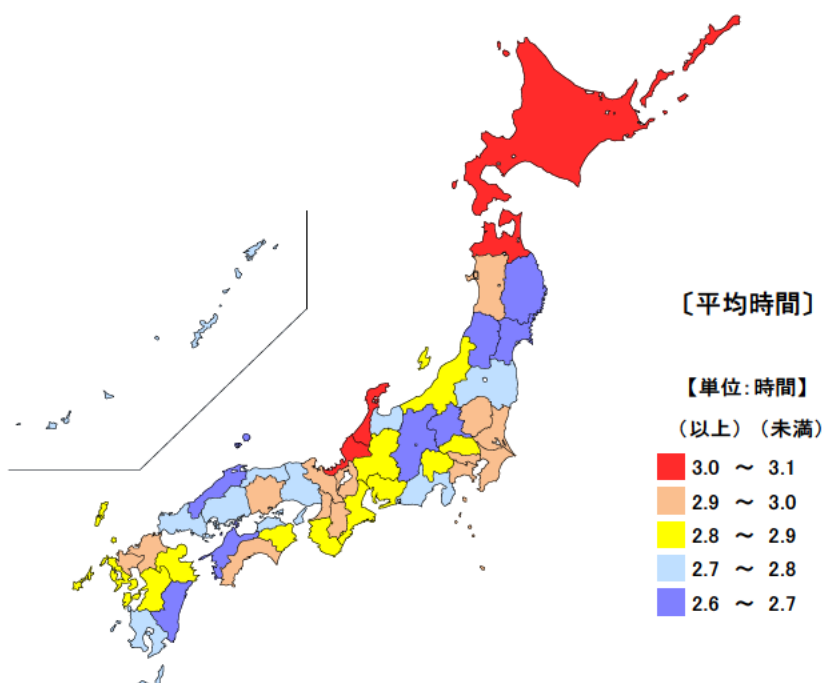

都道府県	値	順位
全 国	6.93	
鹿児島県	7.42	1
香川県	7.37	2
新潟県	7.22	3
長崎県	7.20	4
石川県	7.17	5
三重県	6.68	43
秋田県	6.68	43
高知県	6.63	45
愛媛県	6.62	46
山梨県	6.60	47

女 単位：時間

都道府県	値	順位
全 国	4.83	
大分県	5.52	1
沖縄県	5.50	2
山形県	5.48	3
佐賀県	5.40	4
青森県	5.30	5
三重県	4.65	40
神奈川県	4.58	43
埼玉県	4.52	44
京都府	4.52	44
大阪府	4.45	46
愛知県	4.42	47

平成23年の三重県の15歳以上有業者の週全体の1日平均仕事時間は男が6.68時間（6時間41分）で、全国順位が43位、女が4.65時間（4時間39分）で、全国順位が40位と男女ともに短くなっています。

【資料出所】
総務省「社会生活基本調査」

【備考】
平均時間は、我が国に住んでいる15歳以上の人について、仕事の行動の1日の行動時間（週全体平均）をみたもの。

● 趣味・娯楽の行動者率及び行動者平均時間

平成23年

行動者率 単位：%

都道府県	値	順位
全 国	84.8	
神奈川県	88.7	1
東京都	88.5	2
埼玉県	87.9	3
奈良県	87.1	4
広島県	86.7	5
三重県	84.2	18
熊本県	79.3	43
徳島県	79.1	44
宮崎県	78.7	45
高知県	75.7	46
青森県	75.0	47

行動者平均時間

単位：時間

都道府県	値	順位
全 国	2.85	
青森県	3.07	1
石川県	3.07	1
北海道	3.05	3
福井県	3.05	3
奈良県他1	2.97	5
三重県	2.87	20
群馬県他1	2.65	42
岩手県	2.63	44
長野県	2.63	44
愛媛県	2.63	44
宮崎県	2.62	47

平成23年の三重県の趣味・娯楽の行動者率(過去1年間)は84.2%で、全国順位は18位、行動者の週全体の1日平均時間は2.87時間(2時間52分)で、全国順位が20位となっています。

【資料出所】 総務省「社会生活基本調査」

【備考】

行動者率は、「趣味・娯楽」について、過去1年間(平成22年10月20日~23年10月19日)に何らかの種類の活動を行った人(10歳以上)の10歳以上人口に占める割合。行動者平均時間は、該当する種類の行動をした人のみについて1日の行動時間(週全体平均)をみたもの。