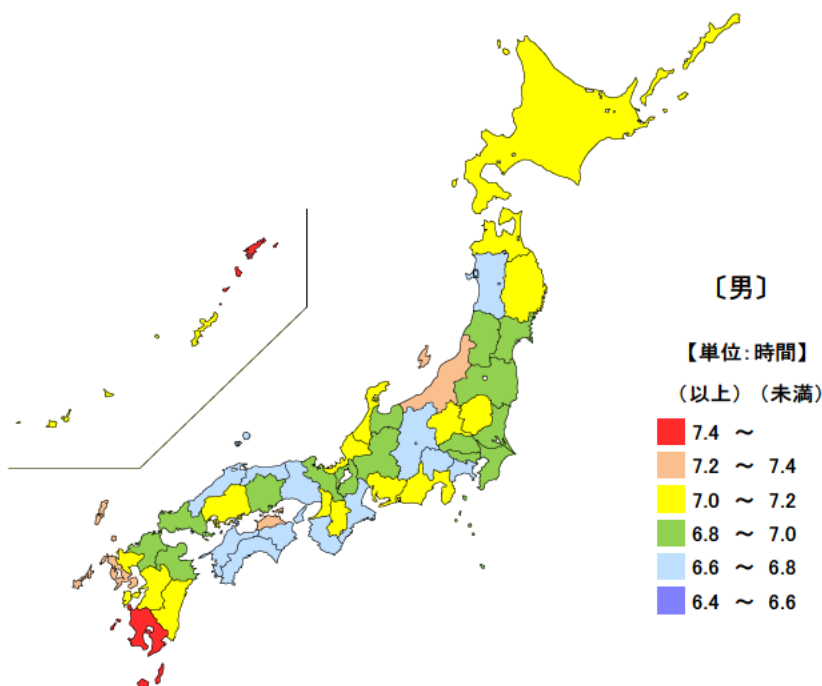

● 食事の平均時間

平成23年

単位：時間

都道府県	値	順位
全 国	1.65	
山 梨 県	1.77	1
東 京 都	1.72	2
長 野 県	1.72	2
奈 良 県	1.70	4
秋田県他2	1.68	5
三 重 県	1.58	38
富 山 県	1.57	44
北 海 道	1.55	45
鳥 取 県	1.55	45
佐 賀 県	1.55	45

平成23年の三重県の週全体の1日平均睡眠時間は7.73時間（7時間44分）で、全国順位は30位、食事時間は1.58時間（1時間35分）で、全国順位は38位となっています。

【資料出所】

総務省「社会生活基本調査」

【備考】

平均時間は、我が国に住んでいる10歳以上の人について、該当する種類の行動の1日の行動時間（週全体平均）をみたもの。

121 仕事の平均時間（男女別）

● 仕事の平均時間（15歳以上有業者）

平成23年

男 単位：時間

都道府県	値	順位
全 国	6.93	
鹿児島県	7.42	1
香川県	7.37	2
新潟県	7.22	3
長崎県	7.20	4
石川県	7.17	5
三重県	6.68	43
秋田県	6.68	43
高知県	6.63	45
愛媛県	6.62	46
山梨県	6.60	47

女 単位：時間

都道府県	値	順位
全 国	4.83	
大分県	5.52	1
沖縄県	5.50	2
山形県	5.48	3
佐賀県	5.40	4
青森県	5.30	5
三重県	4.65	40
神奈川県	4.58	43
埼玉県	4.52	44
京都府	4.52	44
大阪府	4.45	46
愛知県	4.42	47

平成23年の三重県の15歳以上有業者の週全体の1日平均仕事時間は男が6.68時間（6時間41分）で、全国順位が43位、女が4.65時間（4時間39分）で、全国順位が40位と男女ともに短くなっています。

【資料出所】
総務省「社会生活基本調査」

【備考】
平均時間は、我が国に住んでいる15歳以上の人について、仕事の行動の1日の行動時間（週全体平均）をみたもの。

● 趣味・娯楽の行動者率及び行動者平均時間

平成23年