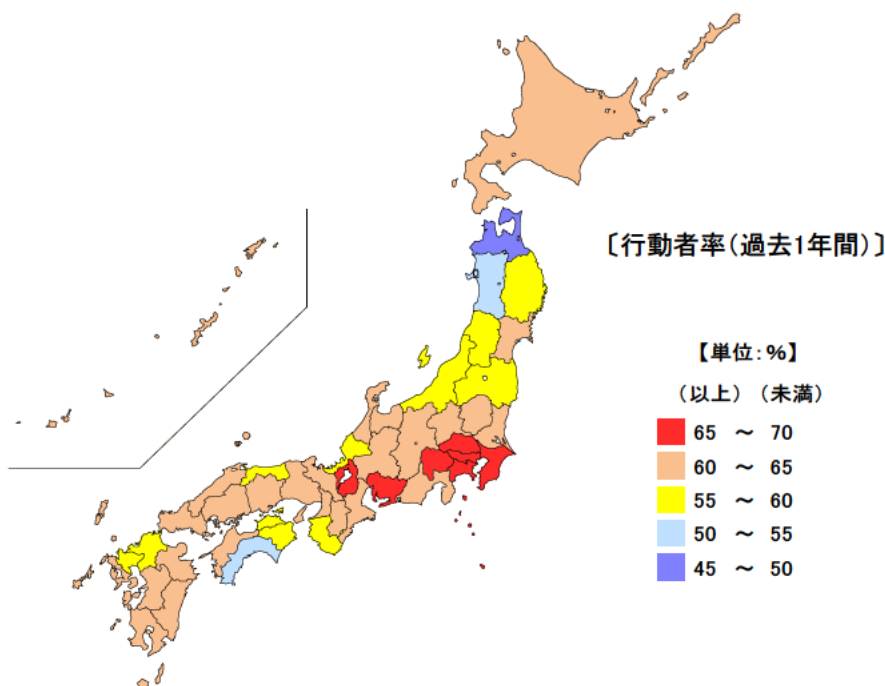

行動者率 単位：%

都道府県	値	順位
全 国	84.8	
神奈川県	88.7	1
東京都	88.5	2
埼玉県	87.9	3
奈良県	87.1	4
広島県	86.7	5
三重県	84.2	18
熊本県	79.3	43
徳島県	79.1	44
宮崎県	78.7	45
高知県	75.7	46
青森県	75.0	47

行動者平均時間

単位：時間

都道府県	値	順位
全 国	2.85	
青森県	3.07	1
石川県	3.07	1
北海道	3.05	3
福井県	3.05	3
奈良県他1	2.97	5
三重県	2.87	20
群馬県他1	2.65	42
岩手県	2.63	44
長野県	2.63	44
愛媛県	2.63	44
宮崎県	2.62	47

平成23年の三重県の趣味・娯楽の行動者率(過去1年間)は84.2%で、全国順位は18位、行動者の週全体の1日平均時間は2.87時間(2時間52分)で、全国順位が20位となっています。

【資料出所】 総務省「社会生活基本調査」

【備考】

行動者率は、「趣味・娯楽」について、過去1年間(平成22年10月20日~23年10月19日)に何らかの種類の活動を行った人(10歳以上)の10歳以上人口に占める割合。行動者平均時間は、該当する種類の行動をした人のみについて1日の行動時間(週全体平均)をみたもの。

● スポーツの行動者率及び行動者平均時間

平成23年

行動者率 単位：%

都道府県	値	順位
全 国	63.0	
東京都	68.6	1
滋賀県	67.9	2
埼玉県	66.9	3
神奈川県	66.1	4
千葉県	66.0	5
三重県	62.1	20
和歌山県	56.9	43
岩手県	55.0	44
高知県	54.7	45
秋田県	53.9	46
青森県	49.4	47

行動者平均時間

単位：時間

都道府県	値	順位
全 国	2.00	
滋賀県	2.33	1
沖縄県	2.28	2
山梨県	2.18	3
鹿児島県	2.15	4
秋田県	2.12	5
三重県	1.88	37
福島県	1.80	43
新潟県	1.80	43
岡山県	1.80	43
山口県	1.75	46
高知県	1.70	47

平成23年の三重県のスポーツの行動者率（過去1年間）は62.1%で、全国順位は20位です。また、行動者の週全体の1日平均時間は1.88時間（1時間53分）で、全国順位は37位となっています。

【資料出所】 総務省「社会生活基本調査」

【備考】

行動者率は、「スポーツ」について、過去1年間(平成22年10月20日～23年10月19日)に何らかの種類の活動を行った人(10歳以上)の10歳以上人口に占める割合。行動者平均時間は、該当する種類の行動をした人のみについて1日の行動時間(週全体平均)をみたもの。