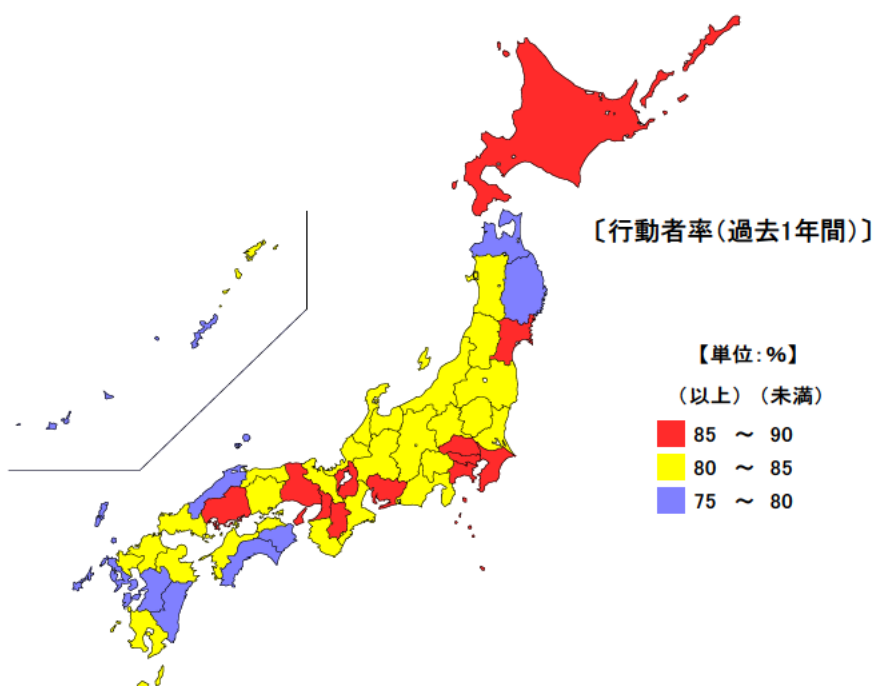

都道府県	値	順位
全 国	6.93	
鹿児島県	7.42	1
香川県	7.37	2
新潟県	7.22	3
長崎県	7.20	4
石川県	7.17	5
三重県	6.68	43
秋田県	6.68	43
高知県	6.63	45
愛媛県	6.62	46
山梨県	6.60	47

女 単位：時間

都道府県	値	順位
全 国	4.83	
大分県	5.52	1
沖縄県	5.50	2
山形県	5.48	3
佐賀県	5.40	4
青森県	5.30	5
三重県	4.65	40
神奈川県	4.58	43
埼玉県	4.52	44
京都府	4.52	44
大阪府	4.45	46
愛知県	4.42	47

平成23年の三重県の15歳以上有業者の週全体の1日平均仕事時間は男が6.68時間（6時間41分）で、全国順位が43位、女が4.65時間（4時間39分）で、全国順位が40位と男女ともに短くなっています。

【資料出所】
総務省「社会生活基本調査」

【備考】
平均時間は、我が国に住んでいる15歳以上の人について、仕事の行動の1日の行動時間（週全体平均）をみたもの。

● 趣味・娯楽の行動者率及び行動者平均時間

平成23年

行動者率 単位：%

都道府県	値	順位
全 国	84.8	
神奈川県	88.7	1
東京都	88.5	2
埼玉県	87.9	3
奈良県	87.1	4
広島県	86.7	5
三重県	84.2	18
熊本県	79.3	43
徳島県	79.1	44
宮崎県	78.7	45
高知県	75.7	46
青森県	75.0	47

行動者平均時間

単位：時間

都道府県	値	順位
全 国	2.85	
青森県	3.07	1
石川県	3.07	1
北海道	3.05	3
福井県	3.05	3
奈良県他1	2.97	5
三重県	2.87	20
群馬県他1	2.65	42
岩手県	2.63	44
長野県	2.63	44
愛媛県	2.63	44
宮崎県	2.62	47

平成23年の三重県の趣味・娯楽の行動者率(過去1年間)は84.2%で、全国順位は18位、行動者の週全体の1日平均時間は2.87時間(2時間52分)で、全国順位が20位となっています。

【資料出所】 総務省「社会生活基本調査」

【備考】

行動者率は、「趣味・娯楽」について、過去1年間(平成22年10月20日~23年10月19日)に何らかの種類の活動を行った人(10歳以上)の10歳以上人口に占める割合。行動者平均時間は、該当する種類の行動をした人のみについて1日の行動時間(週全体平均)をみたもの。