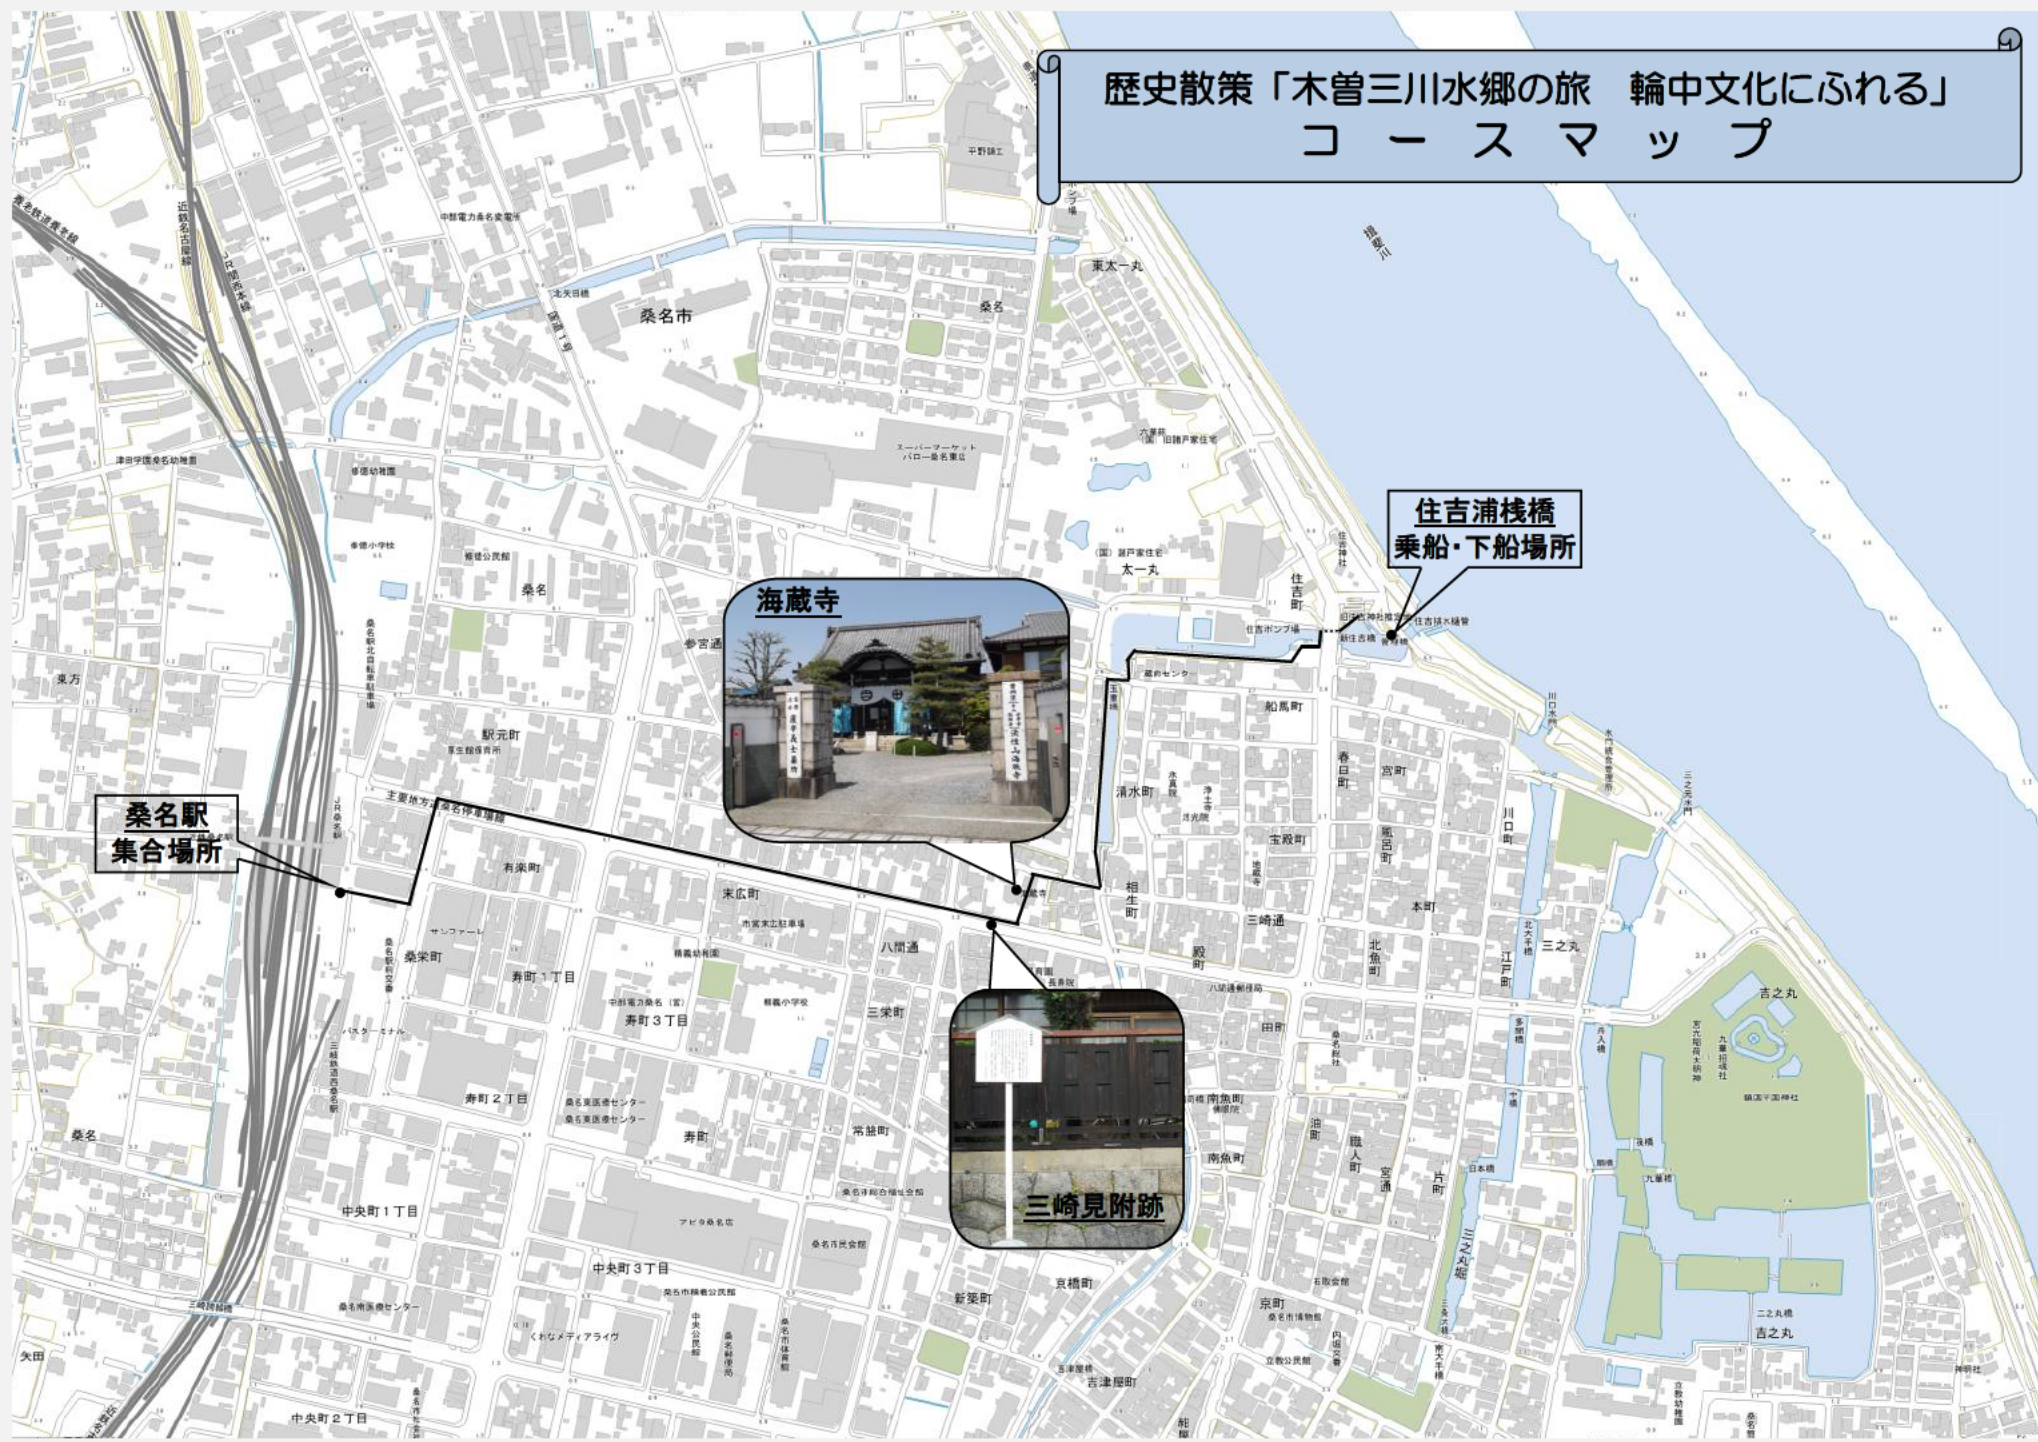

# 歴史散策「木曾三川水郷の旅 輪中文化にふれる」 コースマップ

桑名駅  
集合場所

海蔵寺

三崎見附跡

住吉浦棧橋  
乗船・下船場所