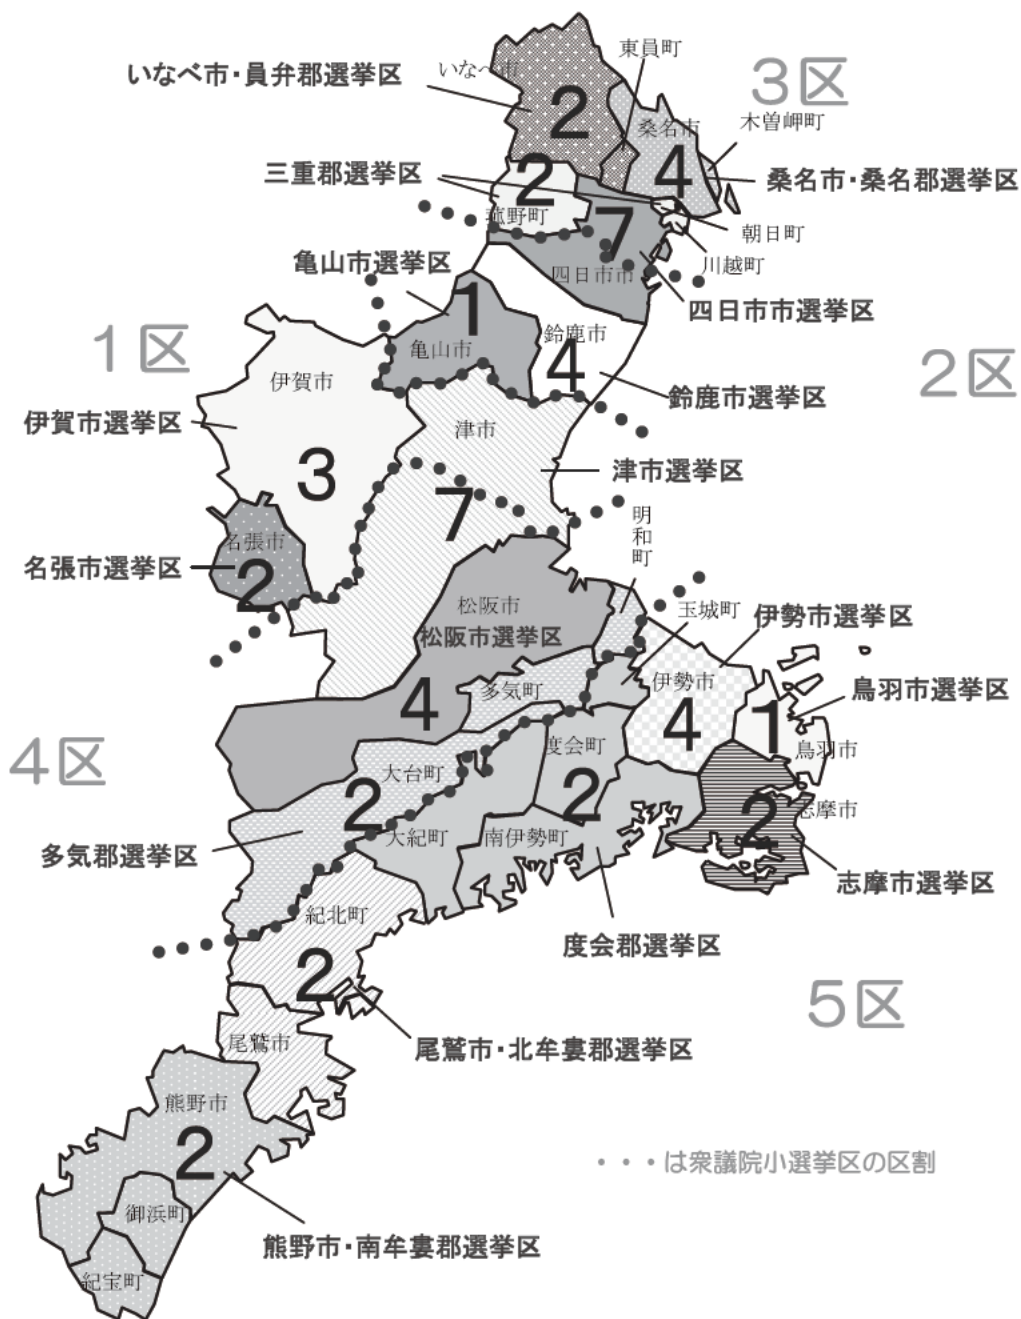

4 三重県議会議員の選挙区と定数、衆議院（小選挙区選出）議員の選挙区

衆議院（小選挙区選出）議員の選挙区

第1区	津市（旧久居市、旧一志郡香良洲町、一志町、白山町、美杉村の区域以外の区域）、名張市、伊賀市
第2区	四日市市（常磐地区市民センター、日永地区市民センター、四郷地区市民センター、内部地区市民センター、塩浜地区市民センター、小山田地区市民センター、川島地区市民センター、桜地区市民センター、河原田地区市民センター、水沢地区市民センター、中部地区市民センター、楠地区市民センター）、鈴鹿市、亀山市
第3区	四日市市（第2区に属しない区域）、桑名市、いなべ市、桑名郡、員弁郡、三重郡
第4区	津市（旧久居市、旧一志郡香良洲町、一志町、白山町、美杉村の区域）、松阪市、多気郡
第5区	伊勢市、尾鷲市、鳥羽市、熊野市、志摩市、度会郡、北牟婁郡、南牟婁郡

※三重県議会議員の選挙区と定数については、平成27年4月12日執行三重県議会議員選挙時現在