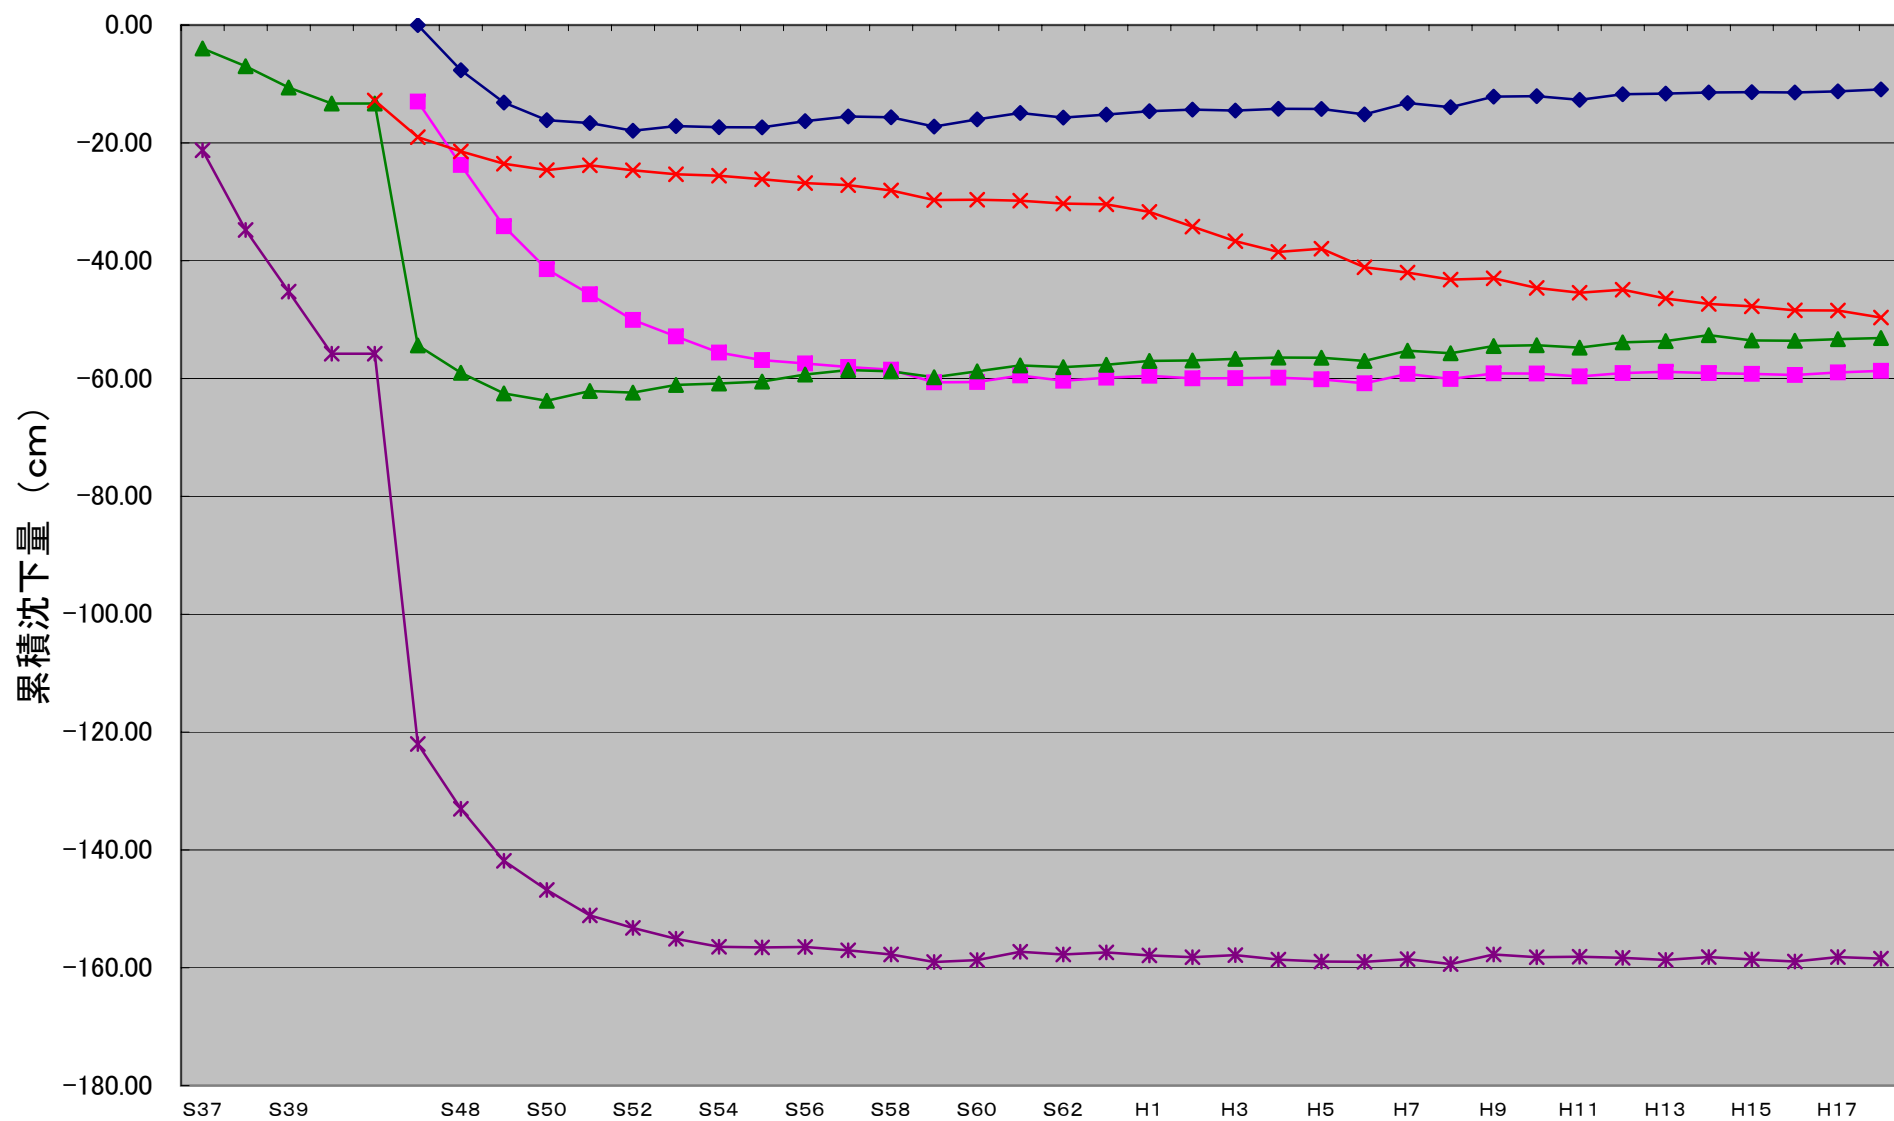

図-1 主な水準点の経年変化

- ◆ 四日市市富田一色町
- 桑名市城南萱町
- ▲ 川越町古新田
- × 桑名市多度町福永(平賀)
- * 桑名市長島町白鷺