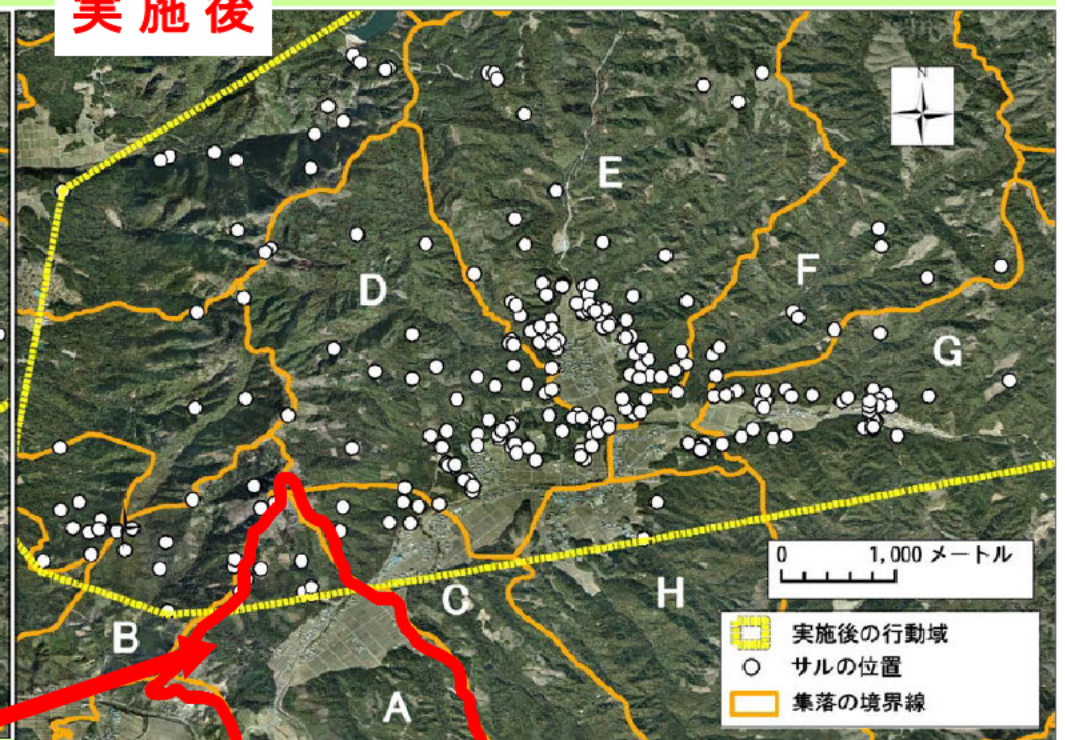

## 集落ぐるみの追い払いによるサルの行動域変化

集落ぐるみの追い払いにより、サルの集落への接近や行動域が実際に変化することを実例として示すため、集落ぐるみの追い払いを開始する前後年のサルの行動域を調査し、追い払いによるサルの行動変化を確認しました

### 集落ぐるみの追い払いの方法

- (1) 集落内でサルを見た場合は集落から出るまで追い払う
- (2) 集落の誰もが追い払う
- (3) サルの侵入した場所に集まって複数人で追い払う

実施前

実施後

集落ぐるみの追い払いの指標が向上した集落Aでは、サルの出没が大きく減少し、行動域も変化しました。