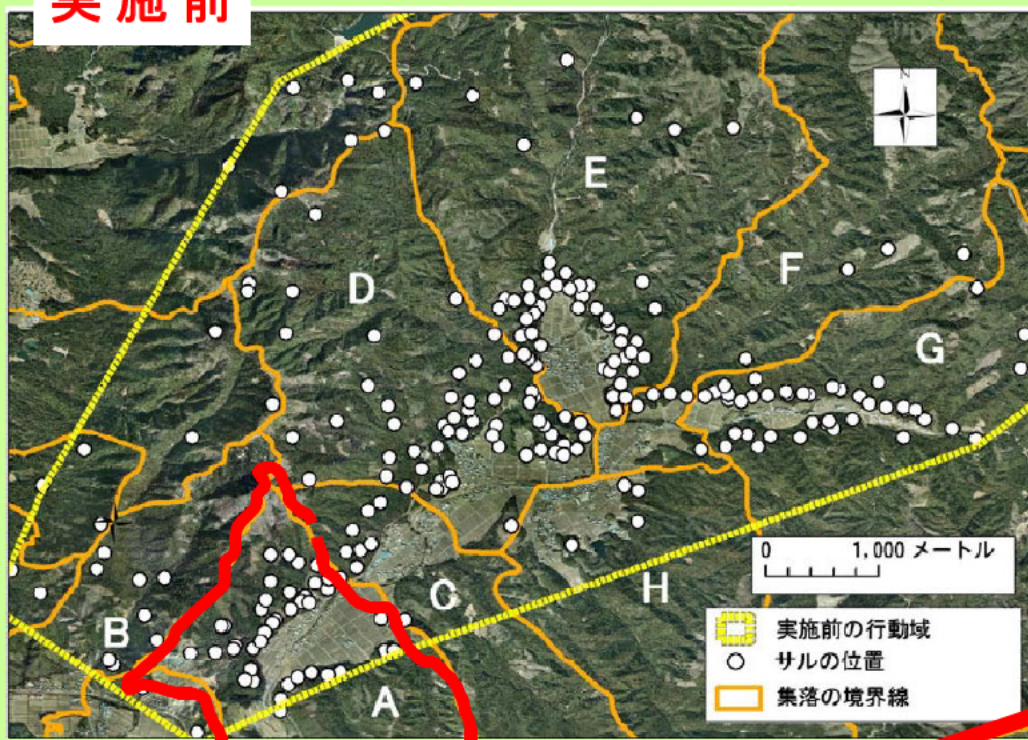

# 獣害対策研究

## 集落ぐるみの追い払いによるサルの行動域変化

集落ぐるみの追い払いにより、サルの集落への接近や行動域が実際に変化することを実例として示すため、集落ぐるみの追い払いを開始する前後年のサルの行動域を調査し、追い払いによるサルの行動変化を確認しました

### 集落ぐるみの追い払いの方法

- (1) 集落内でサルを見た場合は集落から出るまで追い払う
- (2) 集落の誰もが追い払う
- (3) サルの侵入した場所に集まって複数人で追い払う

実施前

実施後

集落ぐるみの追い払いの指標が向上した集落Aでは、サルの出没が大きく減少し、行動域も変化しました。