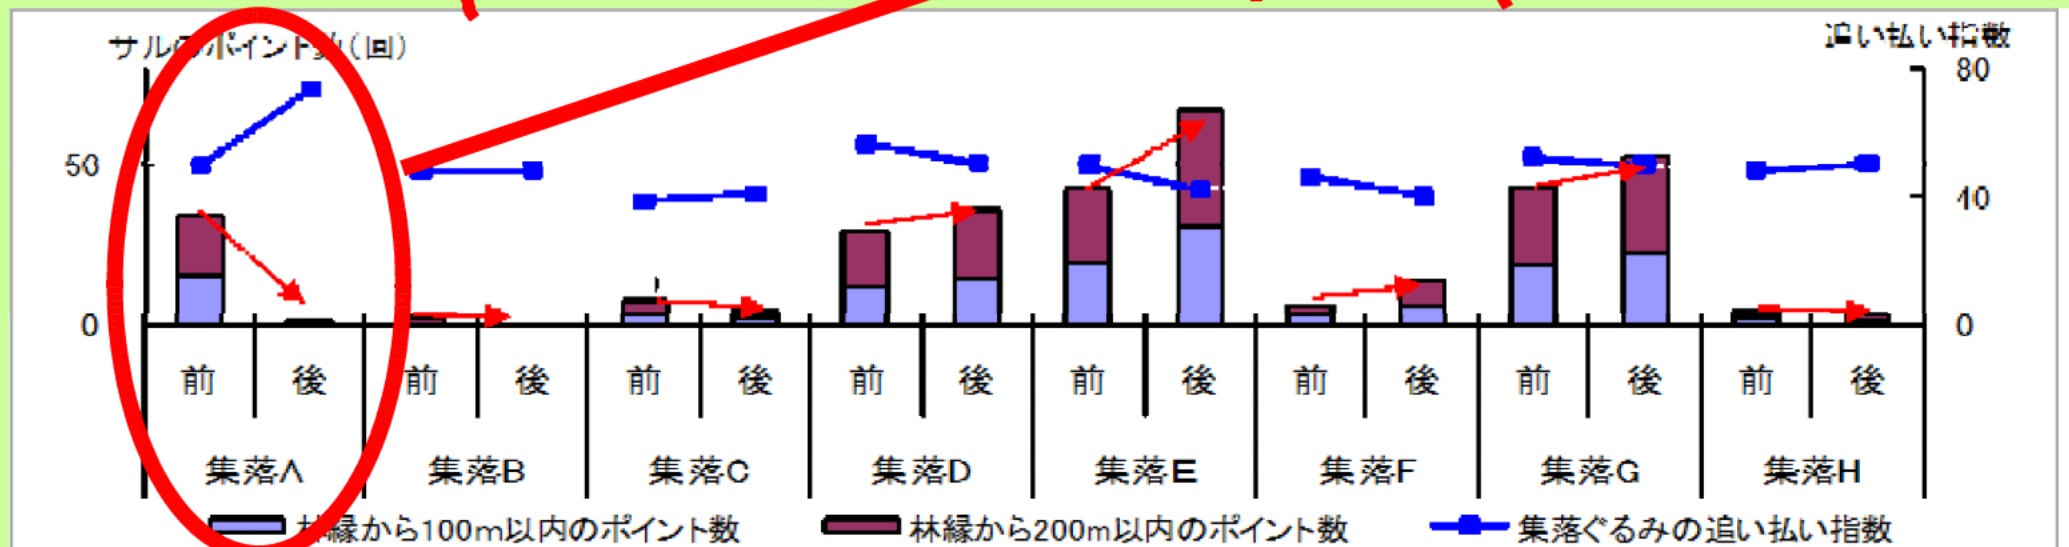

## 集落ぐるみの追い払いによるサルの行動域変化

集落ぐるみの追い払いにより、サルの集落への接近や行動域が実際に変化することを実例として示すため、集落ぐるみの追い払いを開始する前後年のサルの行動域を調査し、追い払いによるサルの行動変化を確認しました

### 集落ぐるみの追い払いの方法

- (1) 集落内でサルを見た場合は集落から出るまで追い払う
- (2) 集落の誰もが追い払う
- (3) サルの侵入した場所に集まって複数人で追い払う

実施前

実施後

集落ぐるみの追い払いの指標が向上した集落Aでは、サルの出没が大きく減少し、行動域も変化しました。