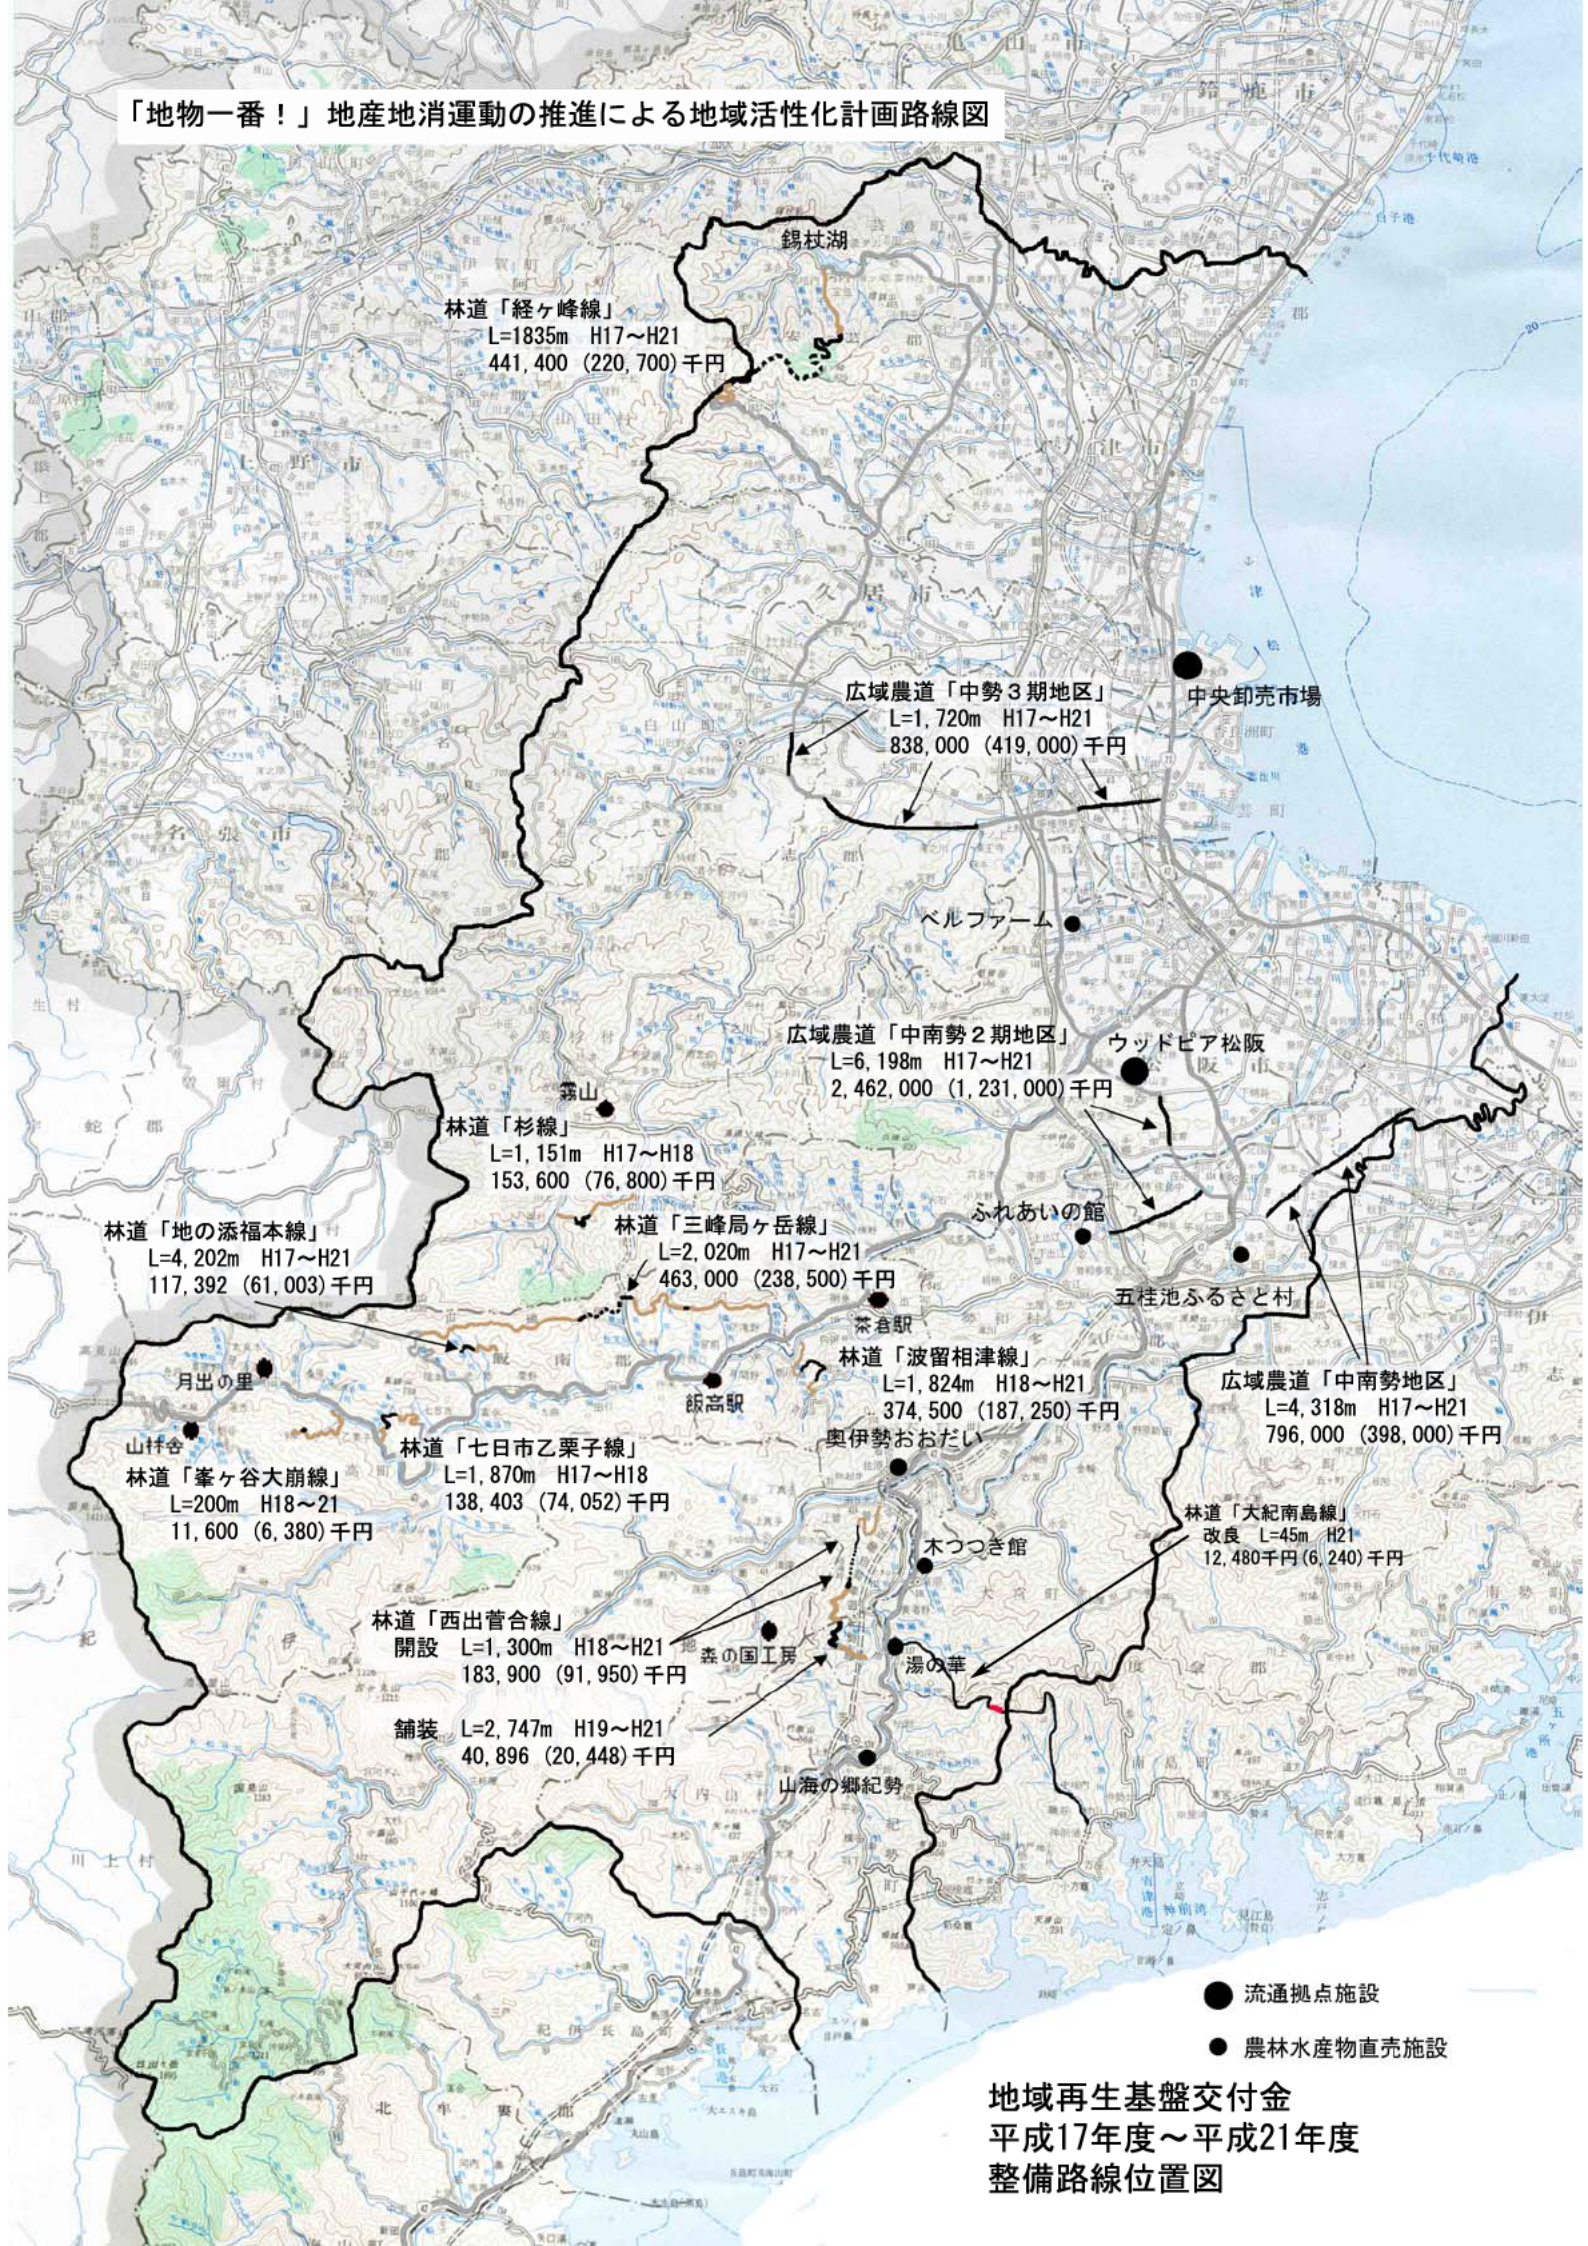

「地物一番！」地産地消運動の推進による地域活性化計画路線図

地域再生基盤交付金  
平成17年度～平成21年度  
整備路線位置図