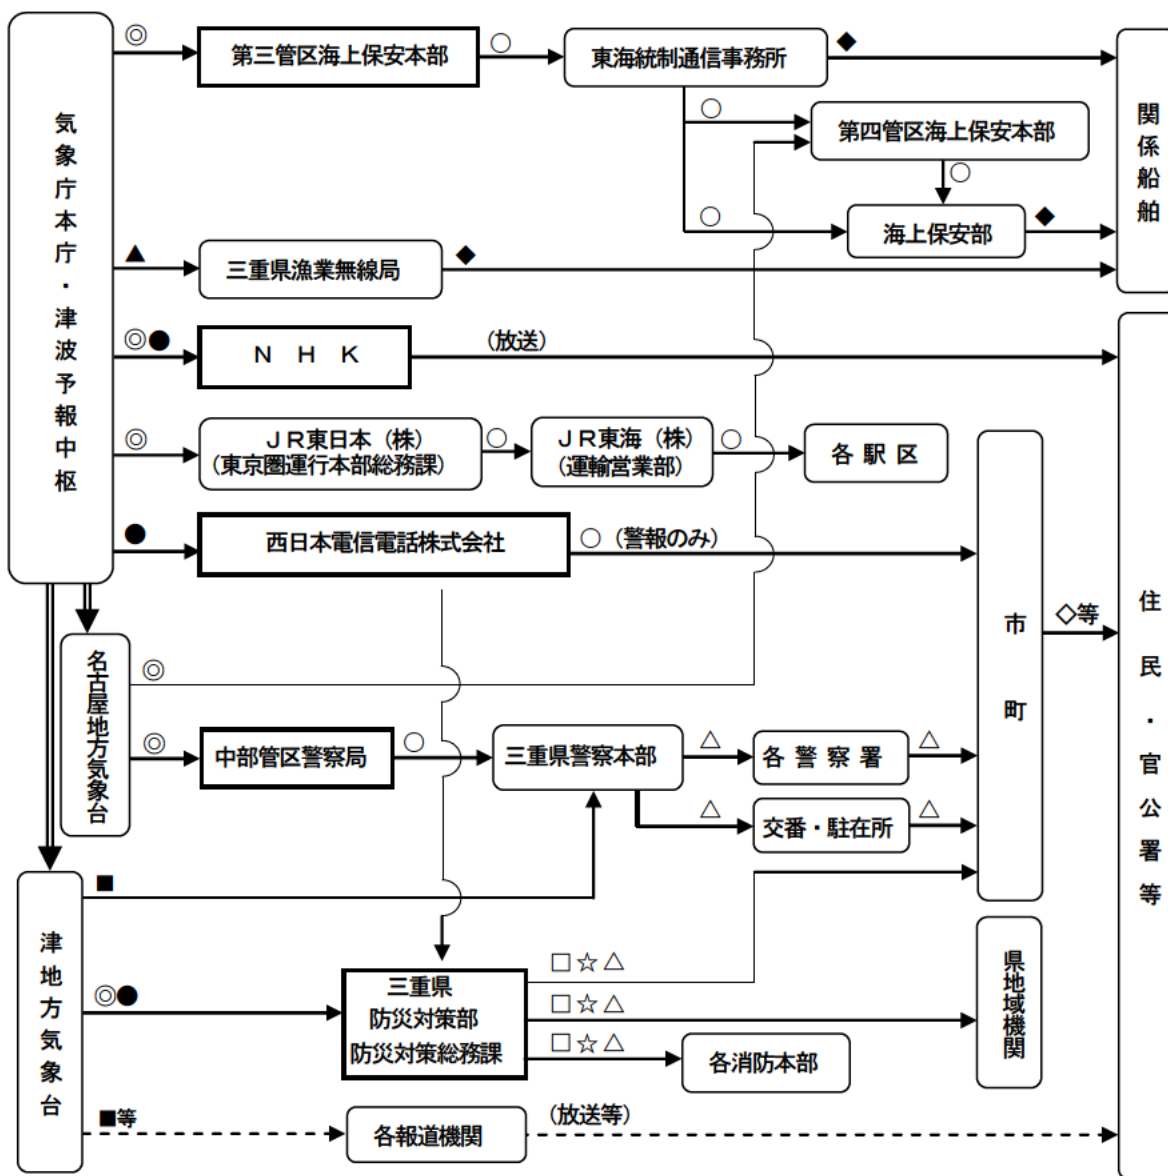

津波警報等伝達系統図

凡 例	
□	気象業務法第 15 条の法令による警報の通知機関
→	気象業務法第 15 条の法令による通知系統
- - -	気象業務法第 13 条の法令による周知系統
→	三重県地域防災計画、協定、その他による伝達系統

凡 例	
◎	防災情報提供システム（専用回線）
■	防災情報提供システム（インターネット）
●	気象庁専用回線
○	専用の電話・FAX
△	一般の加入電話・FAX
□	三重県防災行政無線
◇	市町防災行政無線
☆	三重県の一斉優先FAX（F ネット）
◆	無線
▲	気象庁本庁加入電話回線