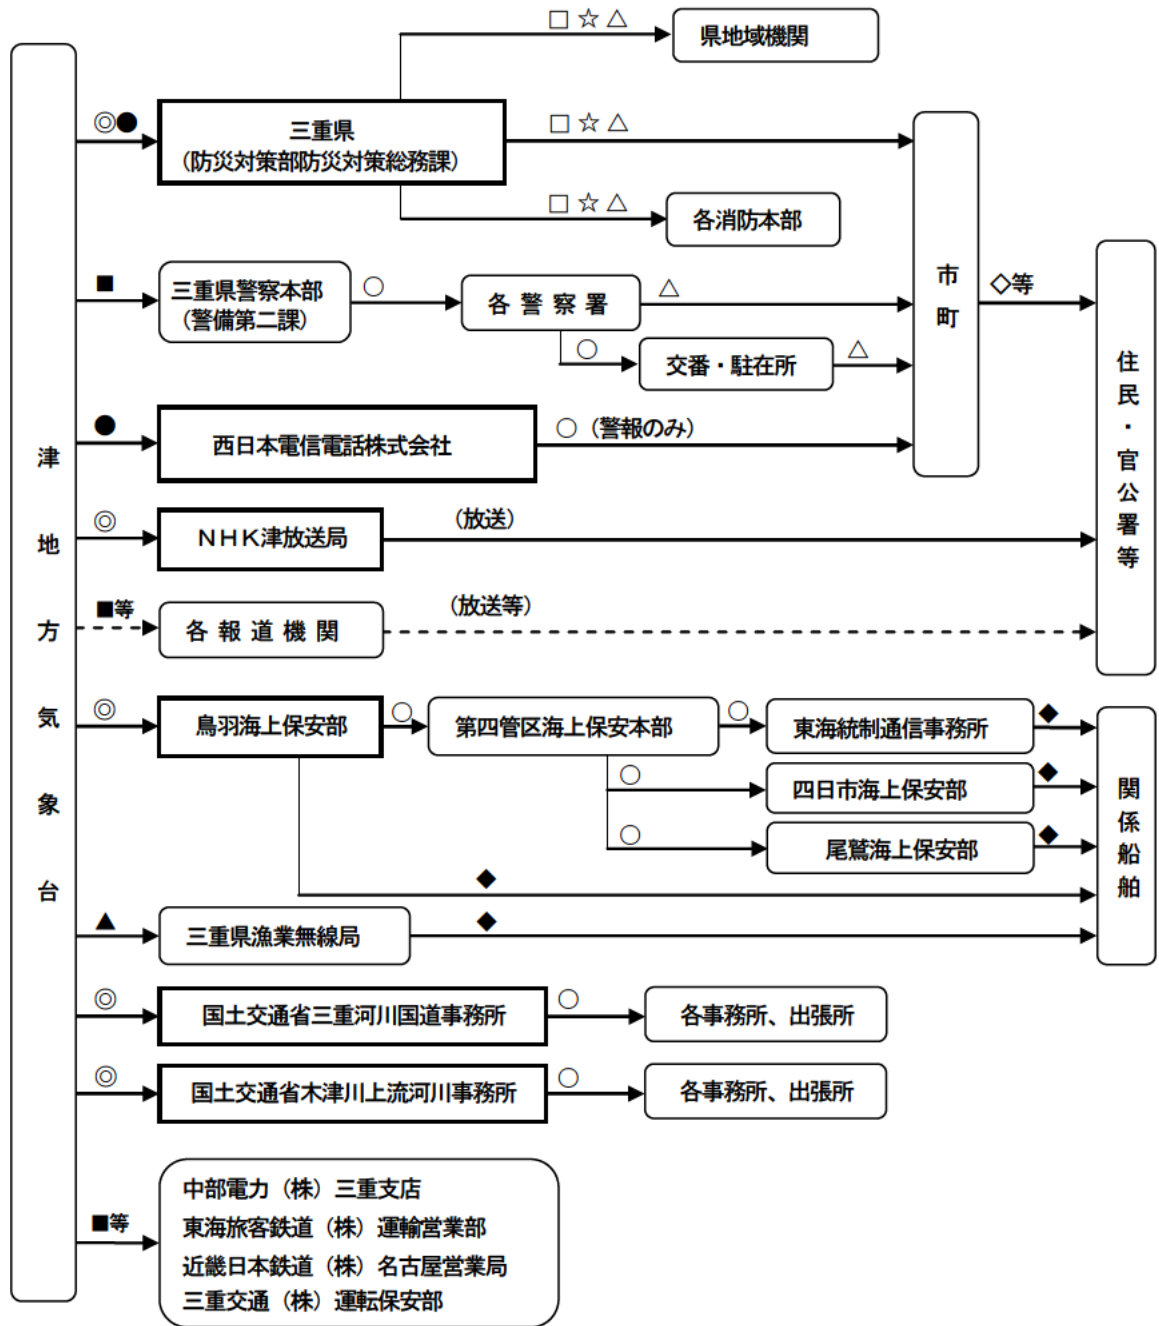

# 気象・洪水・高潮・波浪に関する警報の伝達系統図

| 凡 例   |                          |
|-------|--------------------------|
| ☉     | 気象業務法第15条の法令による警報事項の通知機関 |
| →     | 気象業務法第15条の法令による通知系統      |
| - - - | 気象業務法第13条の法令による周知系統      |
| →     | 三重県地域防災計画、協定、その他による伝達系統  |