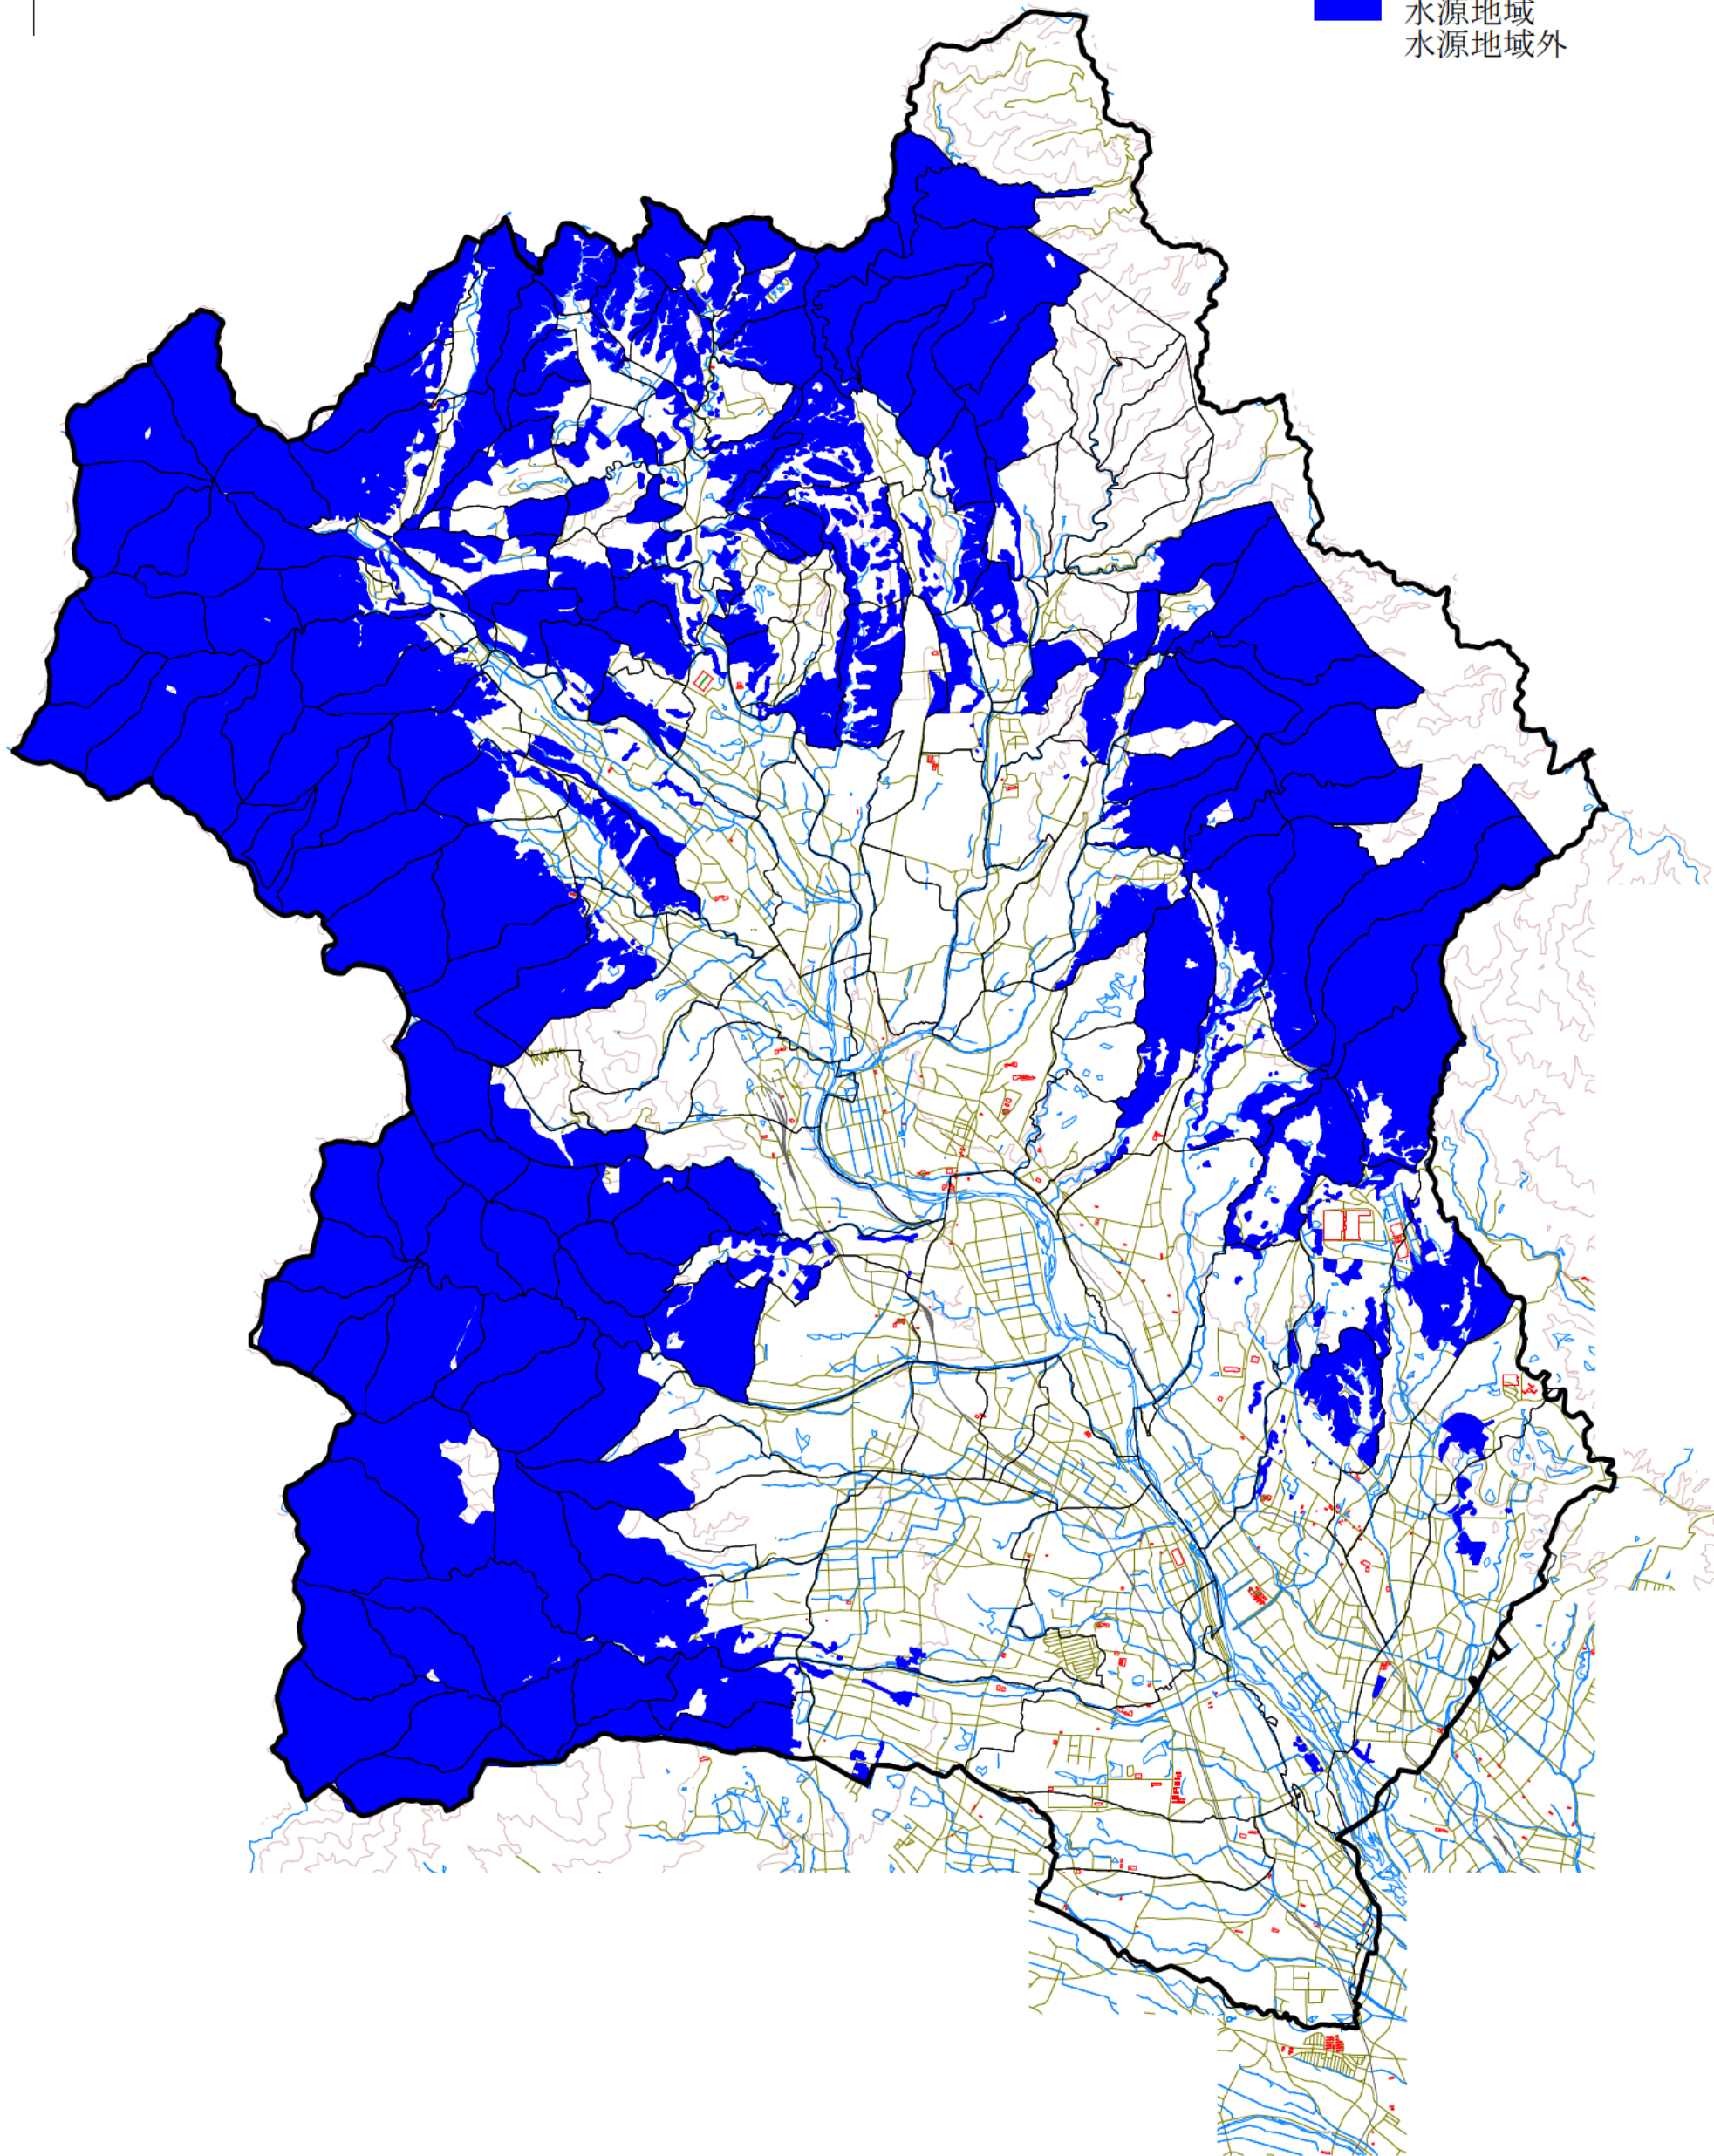

水源地域指定図 (いなべ市)

凡 例
■ 水源地域
□ 水源地域外

1 : 70,000 2km