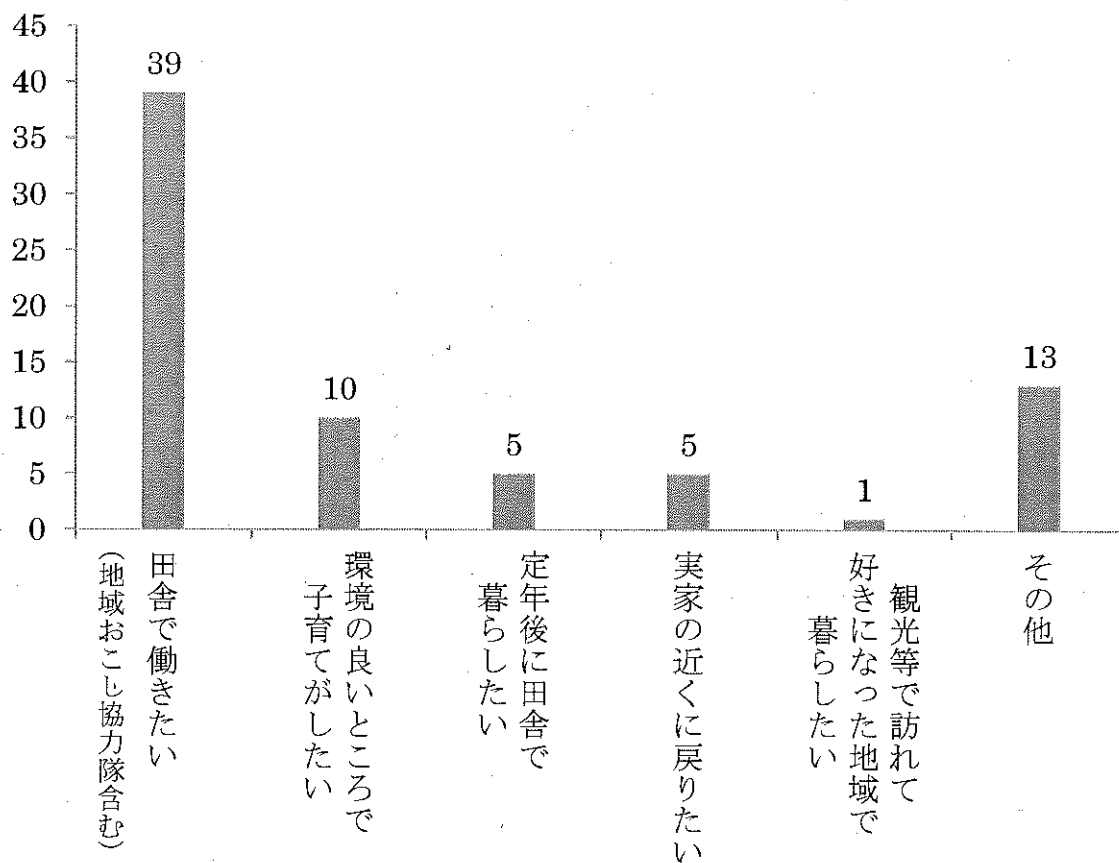

「ええとこやんか三重 移住相談センター」の相談状況  
(4月22日～5月31日、31営業日) 累計 62 件

(1) 相談の動機 (複数回答有 延べ 73 件)

(2) 移住先での生活基盤 (複数回答有 延べ 65 件)