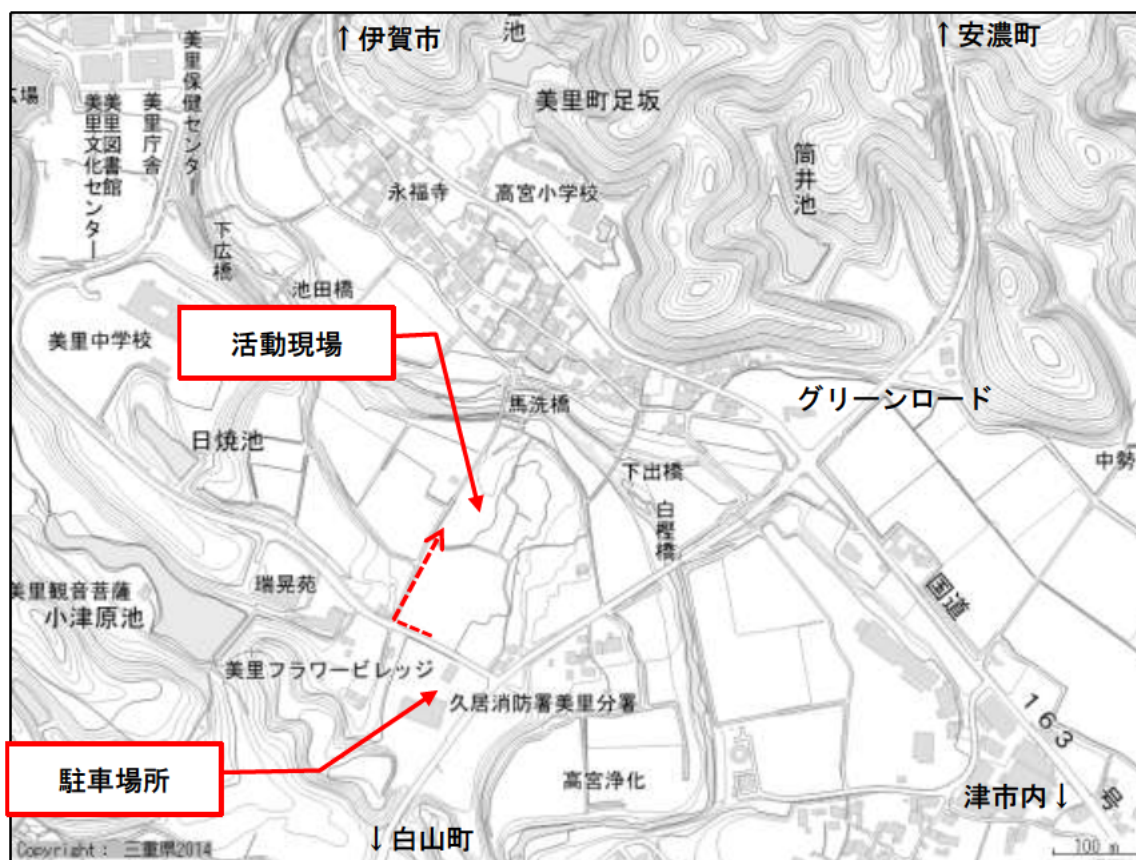

【現場案内図】

【駐車場の注意】

お車は、美里フラワービレッジの裏側の駐車場に駐車していただくようお願いします。