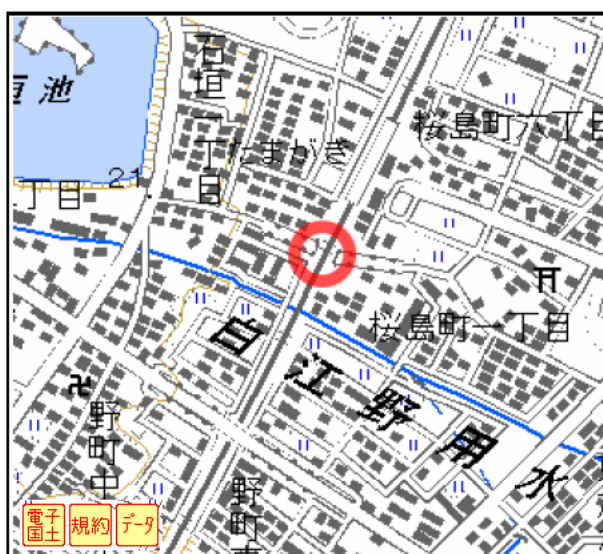

道路冠水想定箇所

番号	箇所名(通称名)	種別	路線名	交差施設名
鈴鹿11	桜島 (玉垣駅南)	市道	石垣二丁目426号線	伊勢鉄道
住所				
県名	市町村	丁目		番地
三重県	鈴鹿市	桜島町一丁目		57番地付近
道路管理者		警察署 ※緊急時は110番へ		消防署 ※緊急時は119番へ
名称 TEL	鈴鹿市 059(382)1100	名称 TEL	鈴鹿警察署 059(380)0110	名称 TEL 鈴鹿市消防本部 059(382)9158

位置図

現地写真

起点側

終点側

備考
