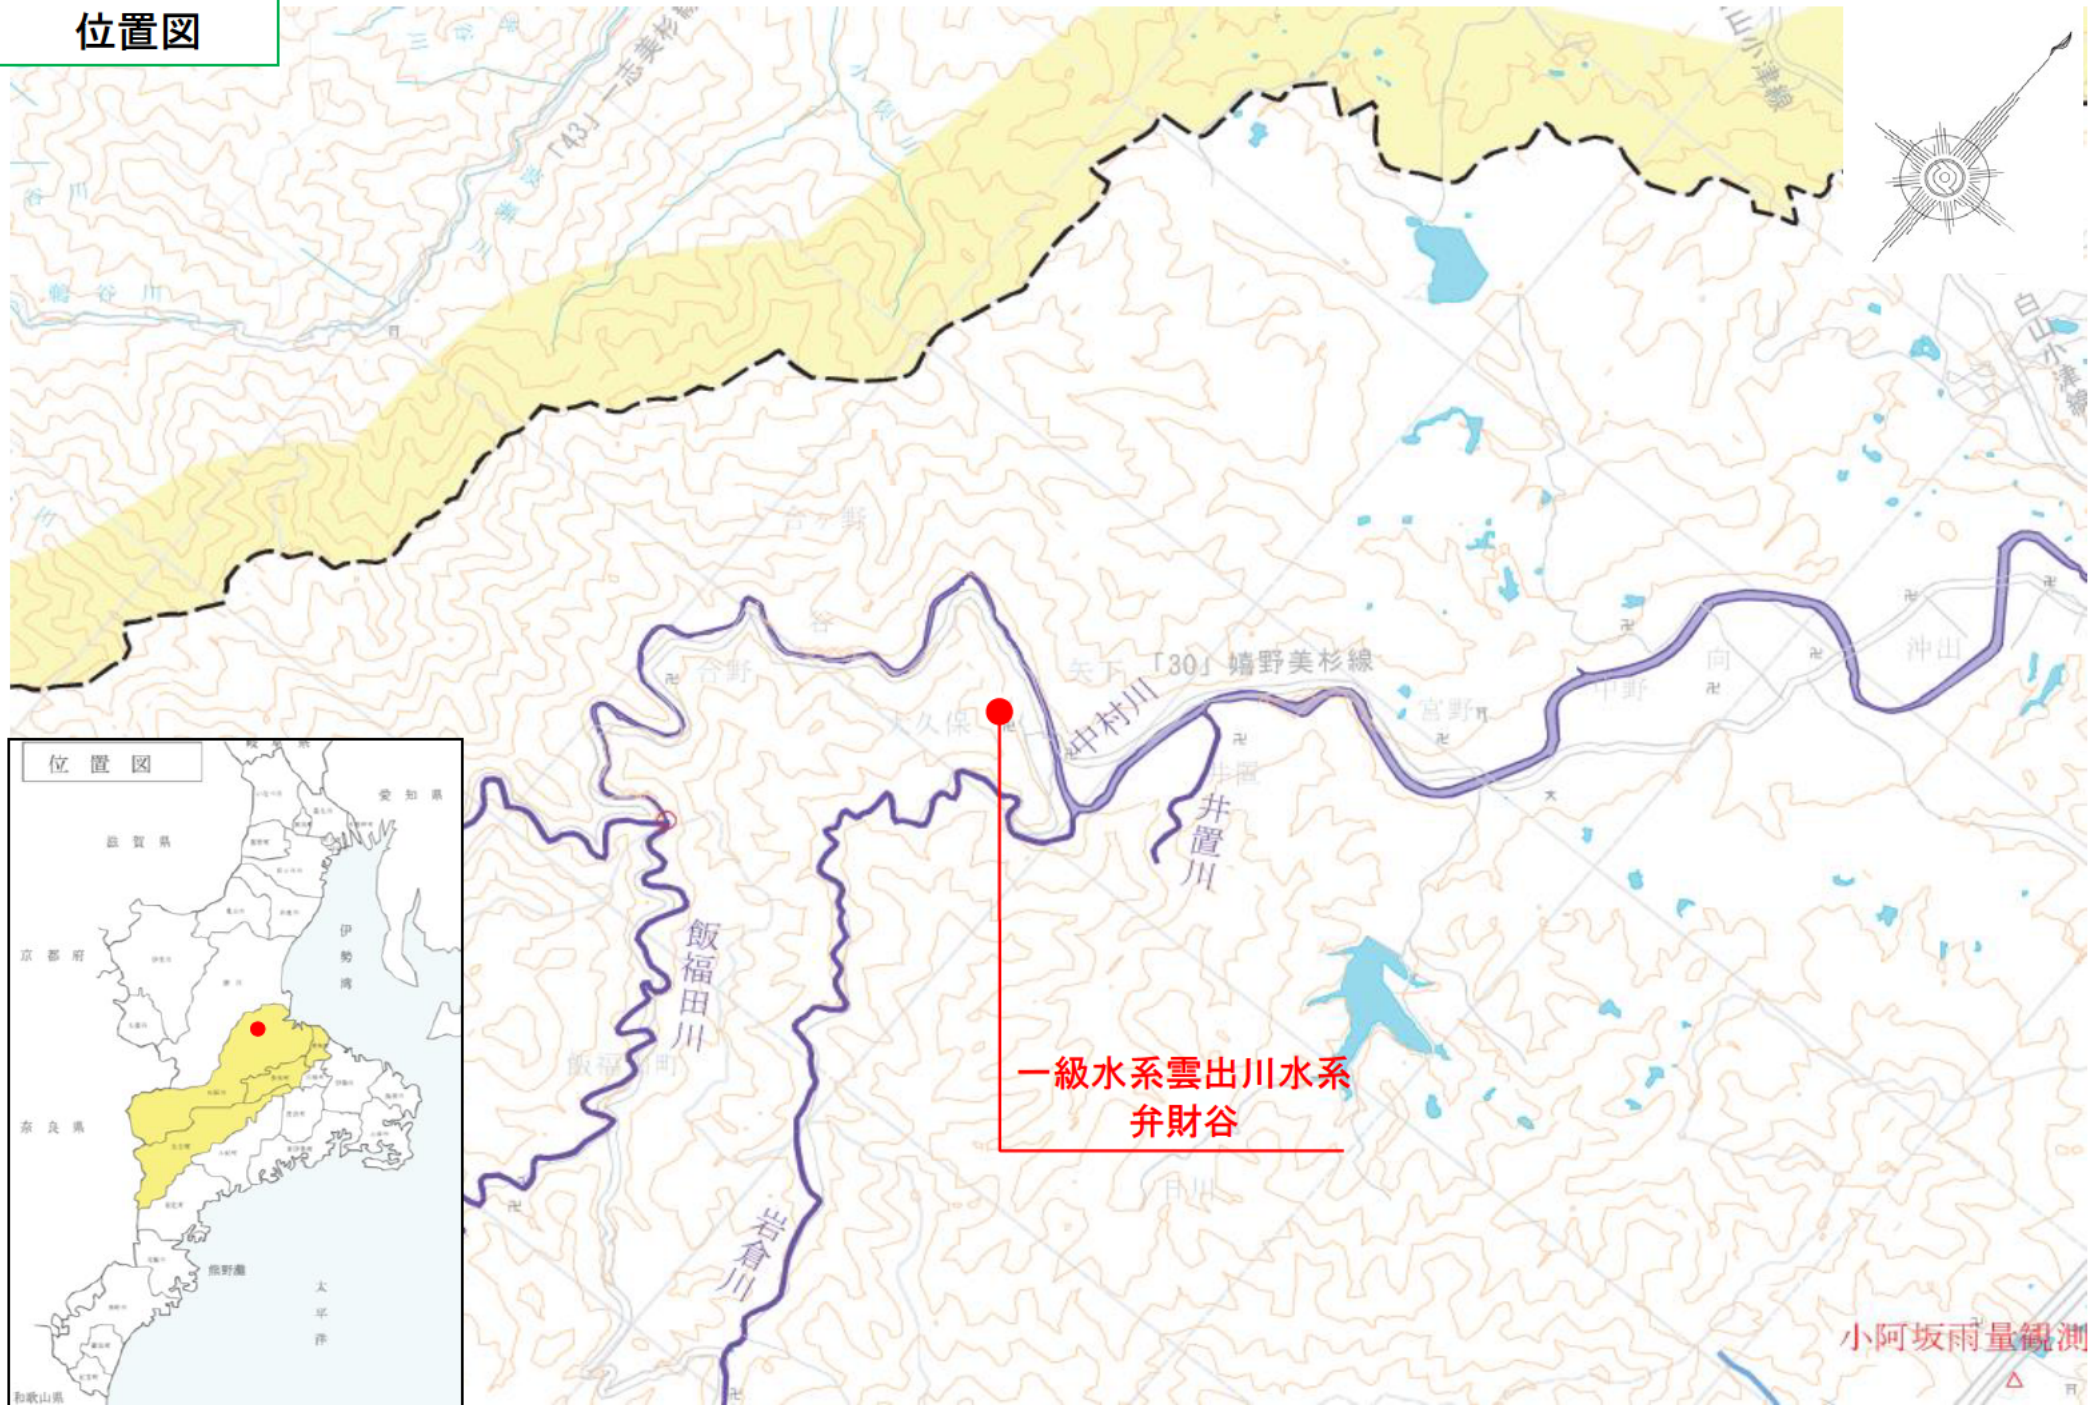

位置図

一級水系雲出川水系
弁財谷

小阿坂雨量観測

全 景

近 景