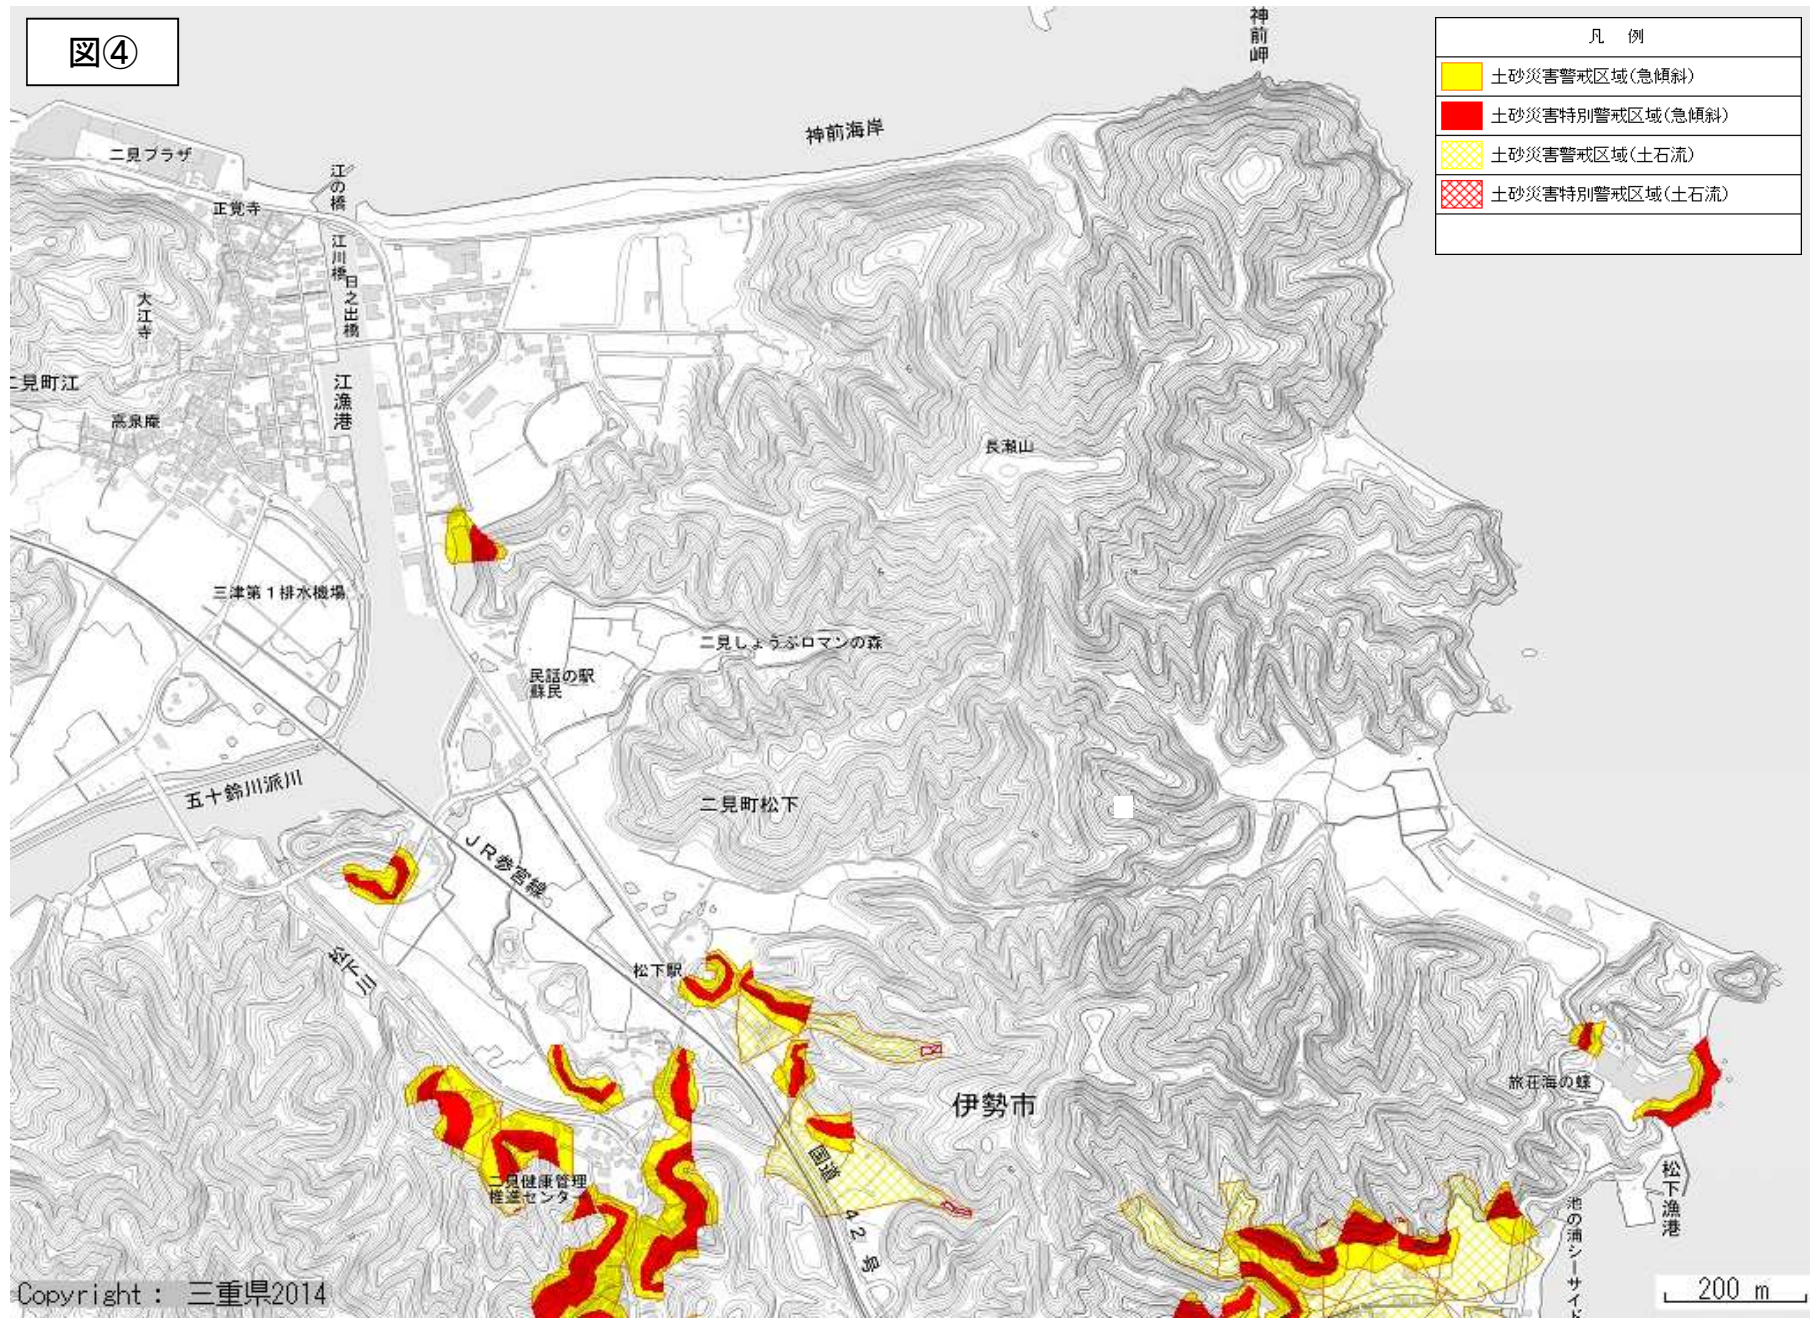

伊勢市高麗広

伊勢市二見町松下

凡例	
	土砂災害警戒区域(急傾斜)
	土砂災害特別警戒区域(急傾斜)
	土砂災害警戒区域(土石流)
	土砂災害特別警戒区域(土石流)

図①

図②

図③

図④

凡 例	
	土砂災害警戒区域(急傾斜)
	土砂災害特別警戒区域(急傾斜)
	土砂災害警戒区域(土石流)
	土砂災害特別警戒区域(土石流)

図⑤

Copyright : 三重県2014