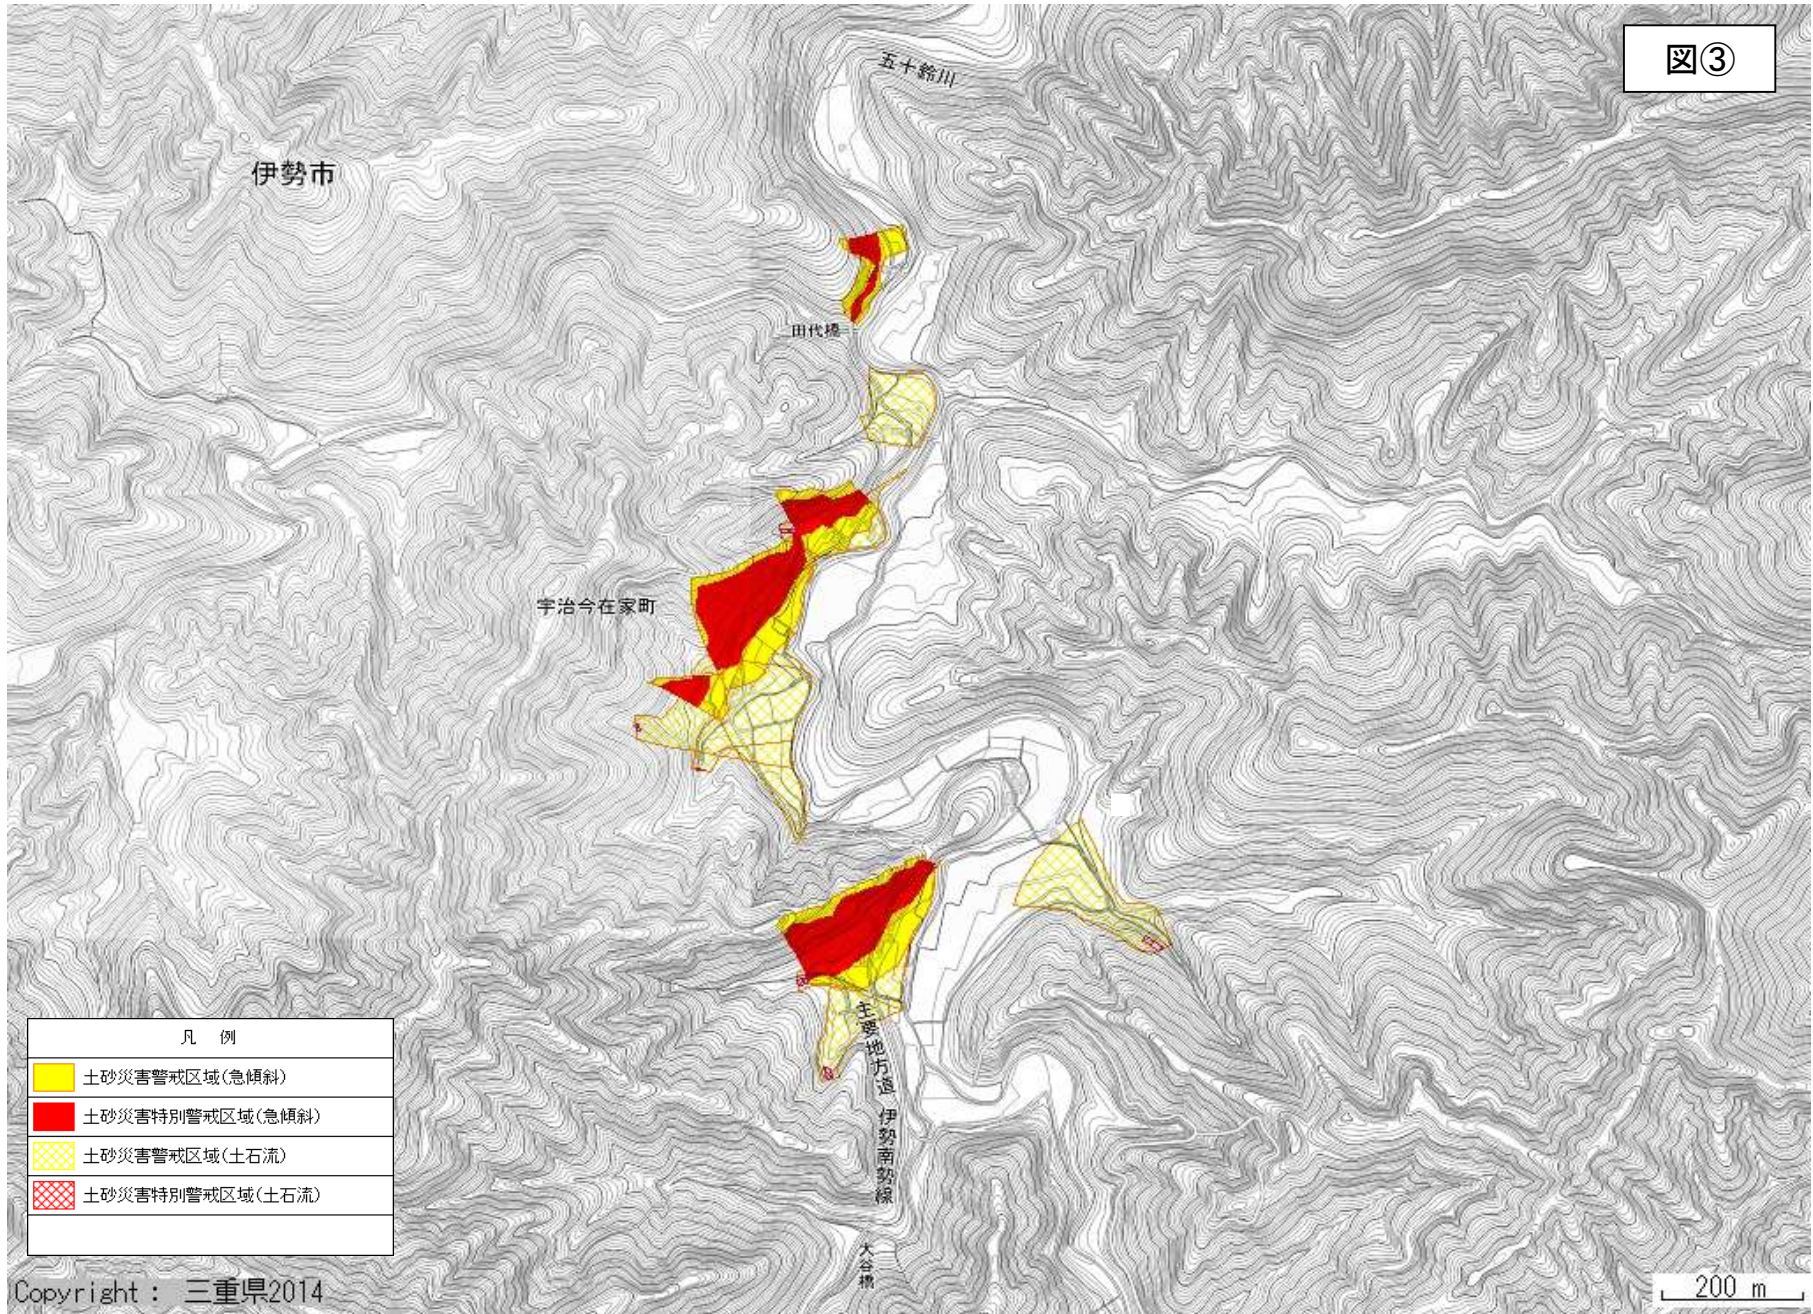

伊勢市高麗広

伊勢市二見町松下

凡例	
	土砂災害警戒区域(急傾斜)
	土砂災害特別警戒区域(急傾斜)
	土砂災害警戒区域(土石流)
	土砂災害特別警戒区域(土石流)

図①

図②

図③

図④

凡 例	
	土砂災害警戒区域(急傾斜)
	土砂災害特別警戒区域(急傾斜)
	土砂災害警戒区域(土石流)
	土砂災害特別警戒区域(土石流)