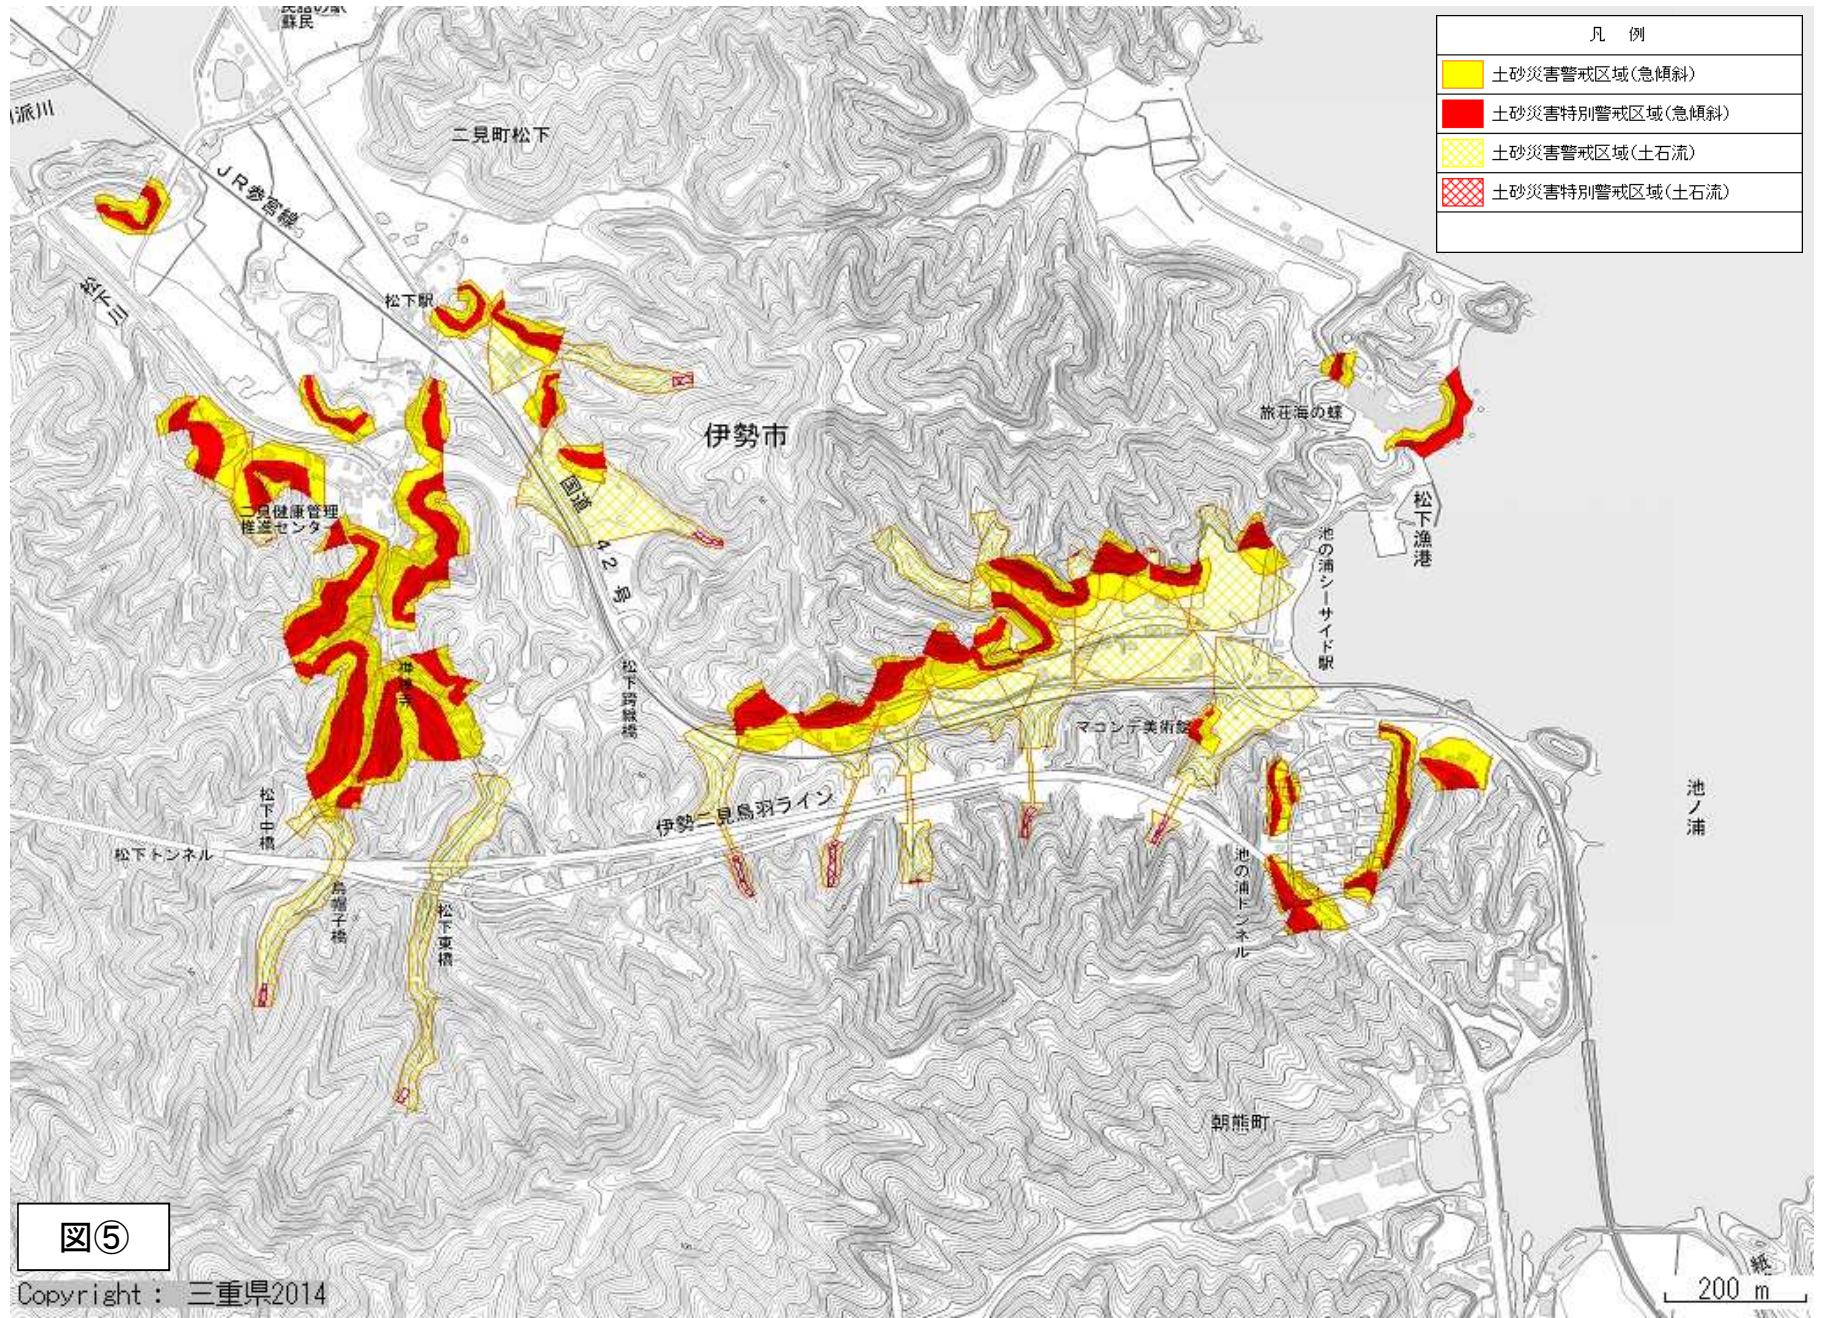

伊勢市高麗広

伊勢市二見町松下

凡例	
	土砂災害警戒区域(急傾斜)
	土砂災害特別警戒区域(急傾斜)
	土砂災害警戒区域(土石流)
	土砂災害特別警戒区域(土石流)

図①

図②

図③

図④

凡 例	
	土砂災害警戒区域(急傾斜)
	土砂災害特別警戒区域(急傾斜)
	土砂災害警戒区域(土石流)
	土砂災害特別警戒区域(土石流)