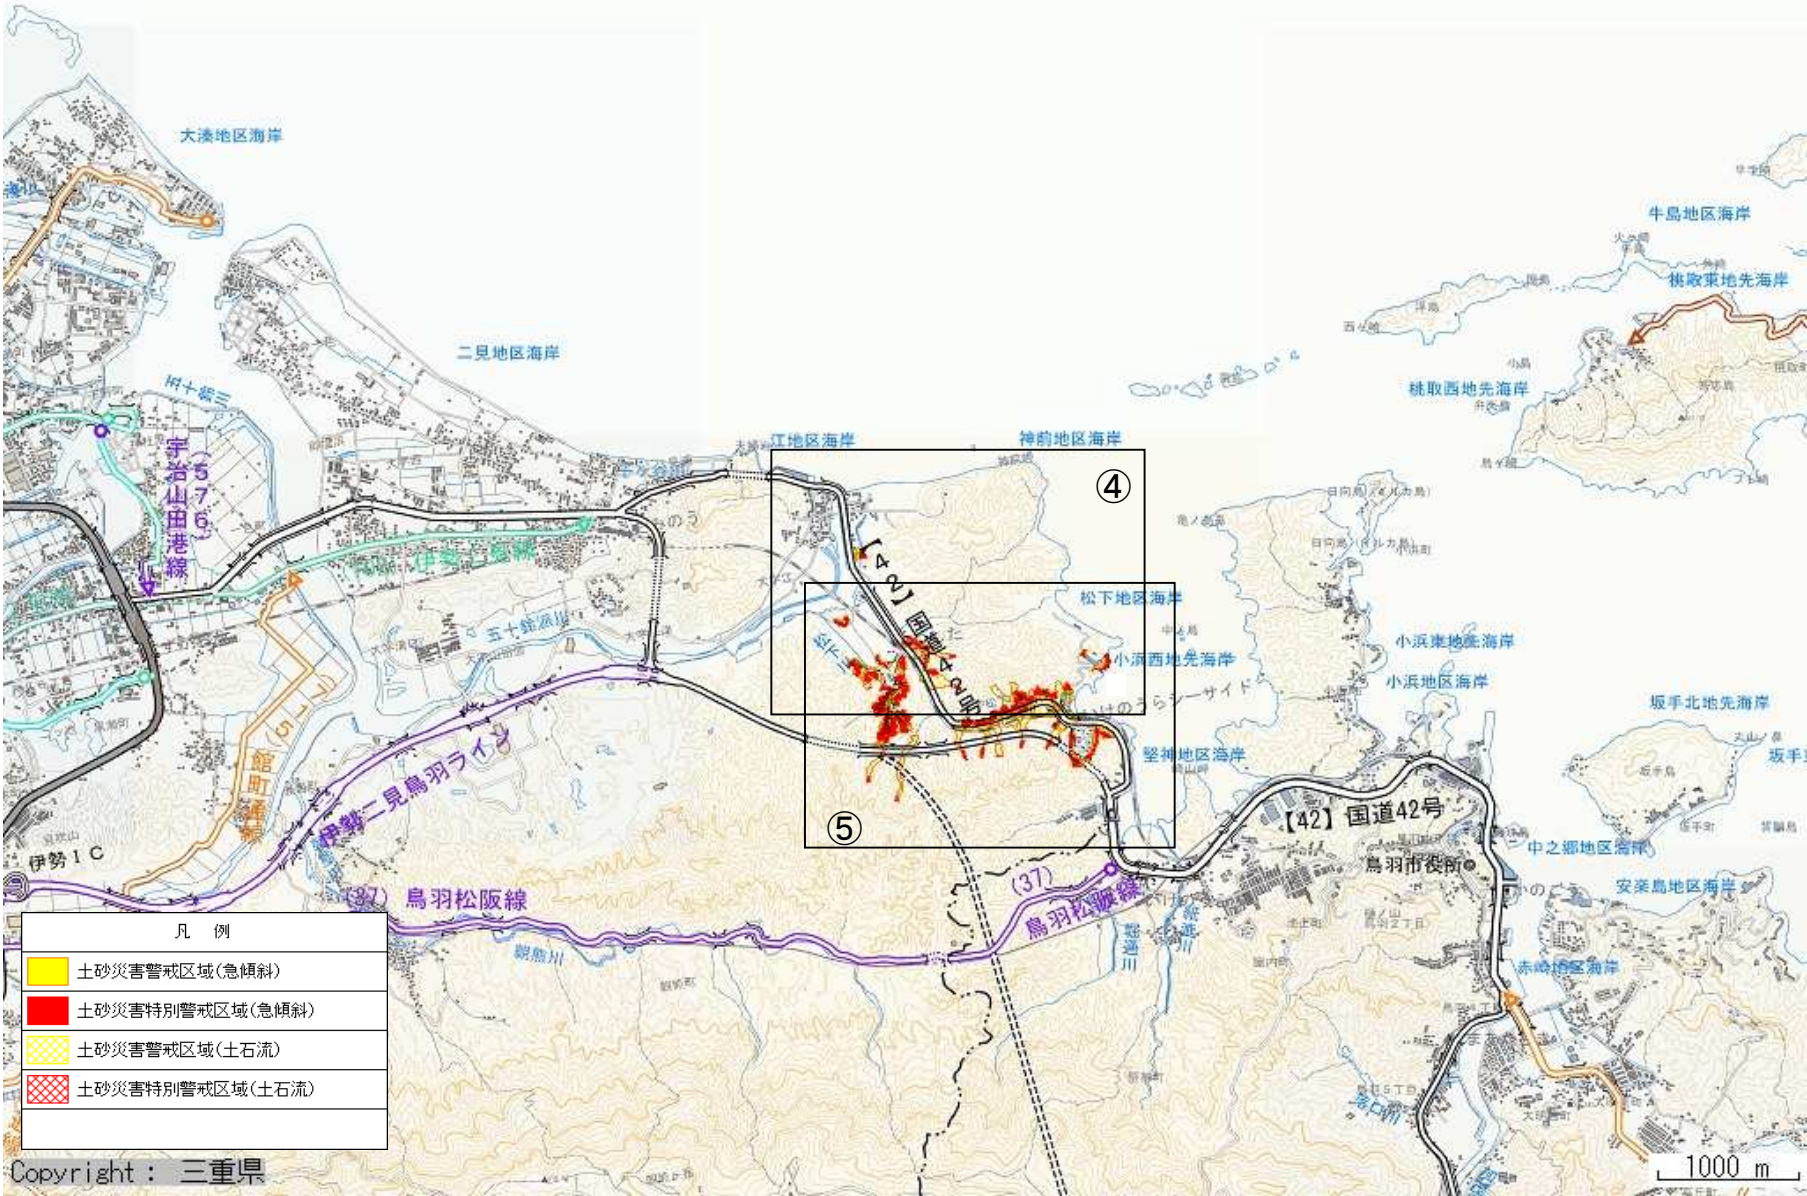

伊勢市高麗広

伊勢市二見町松下

凡例	
	土砂災害警戒区域(急傾斜)
	土砂災害特別警戒区域(急傾斜)
	土砂災害警戒区域(土石流)
	土砂災害特別警戒区域(土石流)

図①

図②

図③

図④

凡 例	
	土砂災害警戒区域(急傾斜)
	土砂災害特別警戒区域(急傾斜)
	土砂災害警戒区域(土石流)
	土砂災害特別警戒区域(土石流)