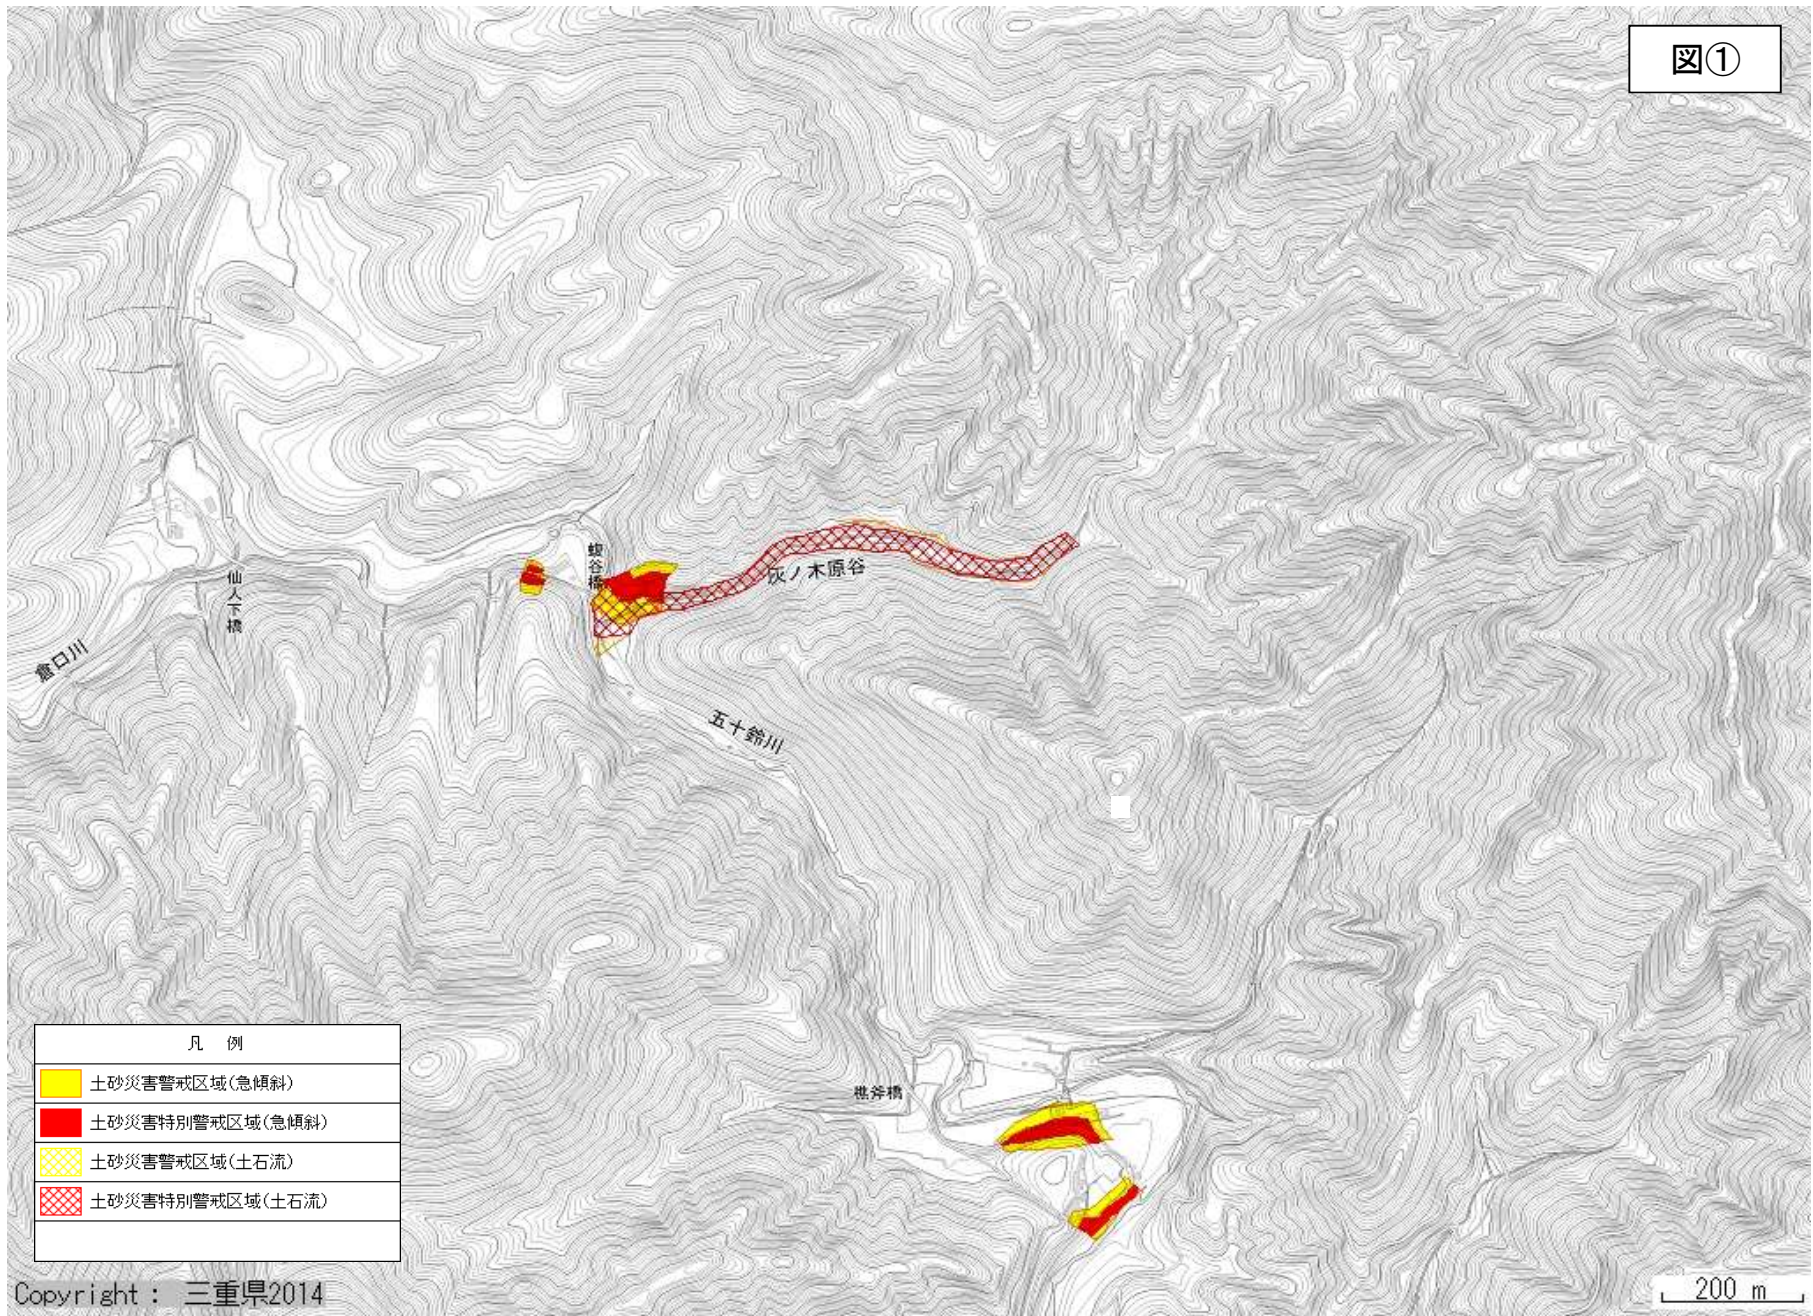

伊勢市高麗広

伊勢市二見町松下

凡例	
	土砂災害警戒区域(急傾斜)
	土砂災害特別警戒区域(急傾斜)
	土砂災害警戒区域(土石流)
	土砂災害特別警戒区域(土石流)

図①

図②

図③

図④

凡 例	
	土砂災害警戒区域(急傾斜)
	土砂災害特別警戒区域(急傾斜)
	土砂災害警戒区域(土石流)
	土砂災害特別警戒区域(土石流)