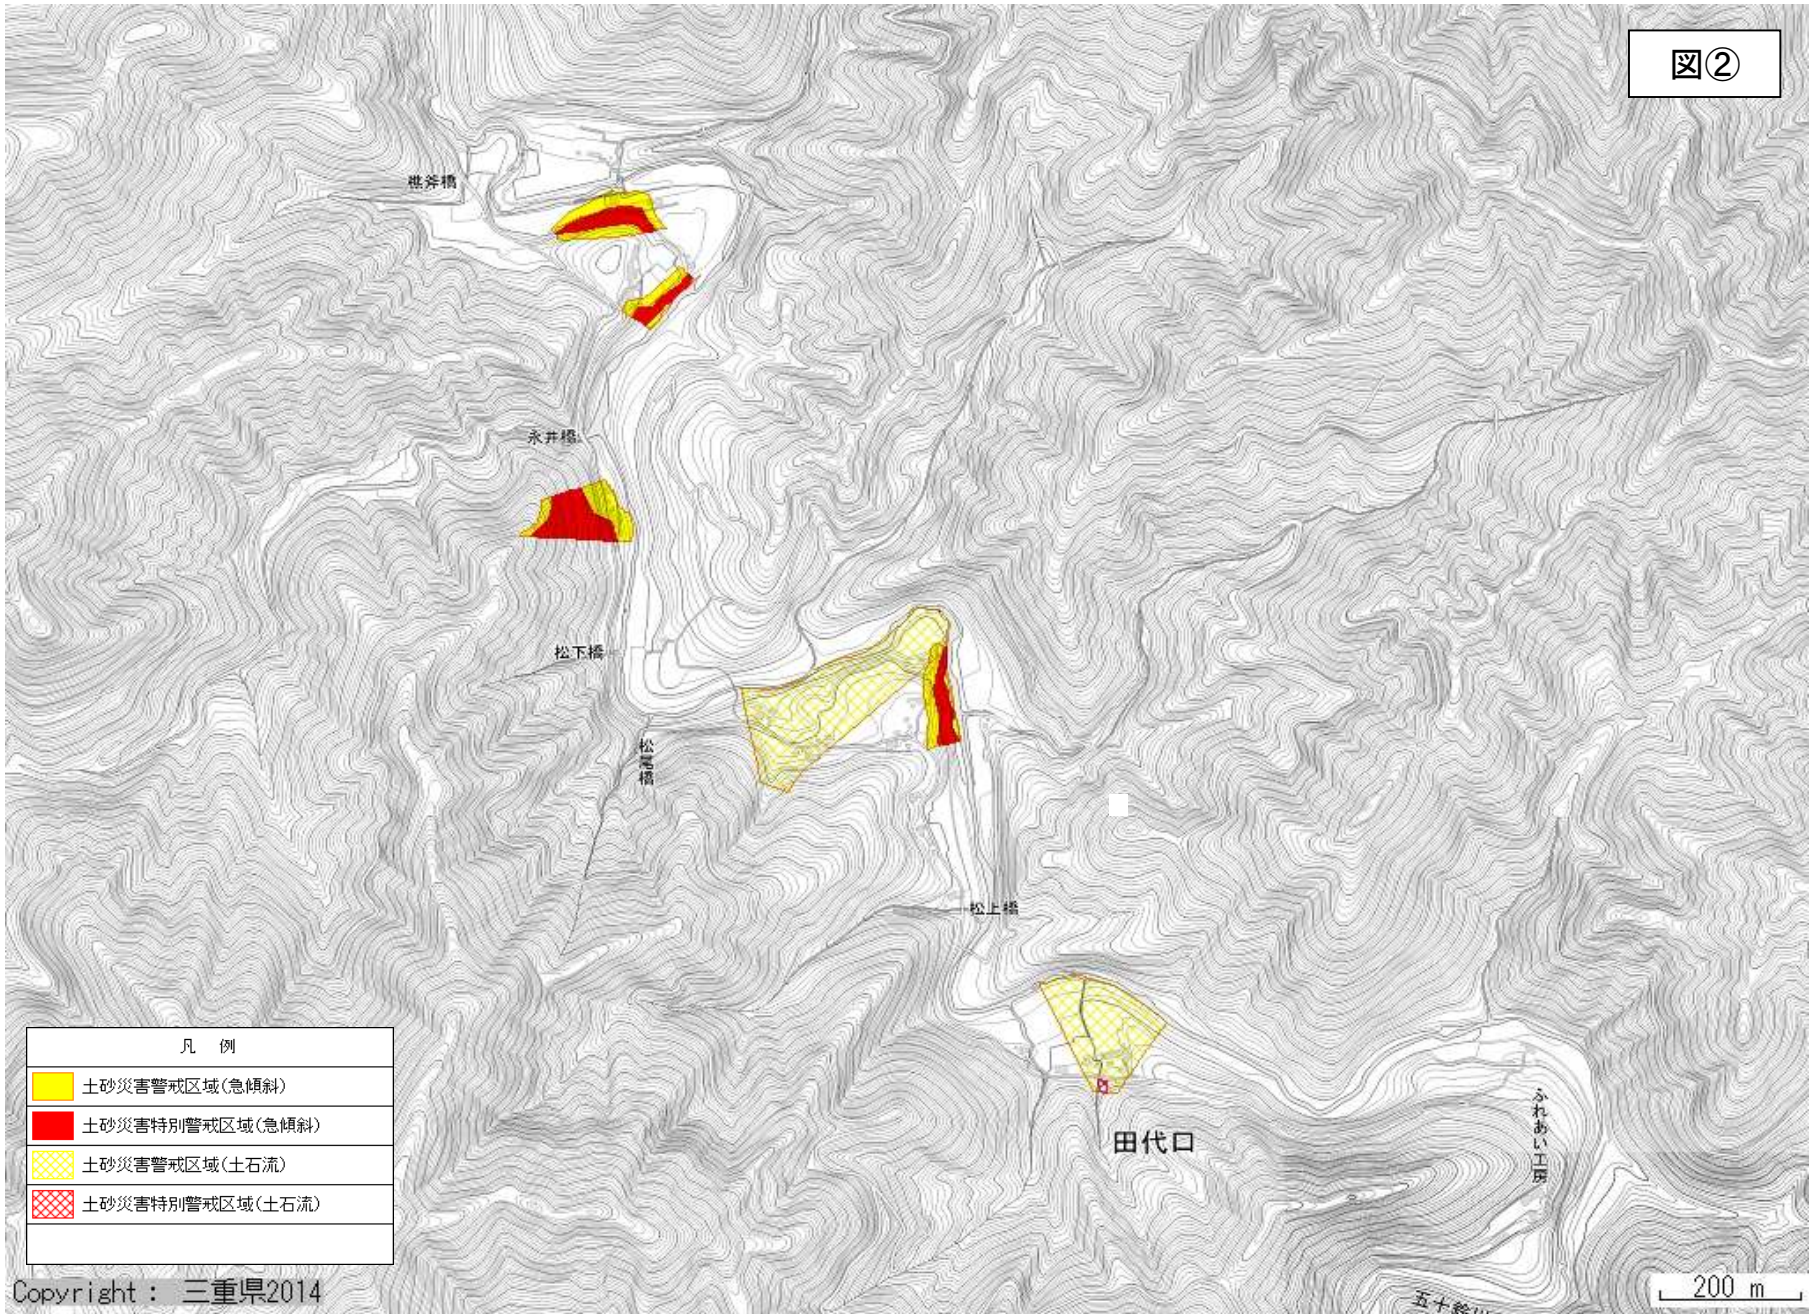

伊勢市高麗広

伊勢市二見町松下

凡例	
	土砂災害警戒区域(急傾斜)
	土砂災害特別警戒区域(急傾斜)
	土砂災害警戒区域(土石流)
	土砂災害特別警戒区域(土石流)

図①

図②

図③

図④

凡 例	
	土砂災害警戒区域(急傾斜)
	土砂災害特別警戒区域(急傾斜)
	土砂災害警戒区域(土石流)
	土砂災害特別警戒区域(土石流)

図⑤

Copyright : 三重県2014