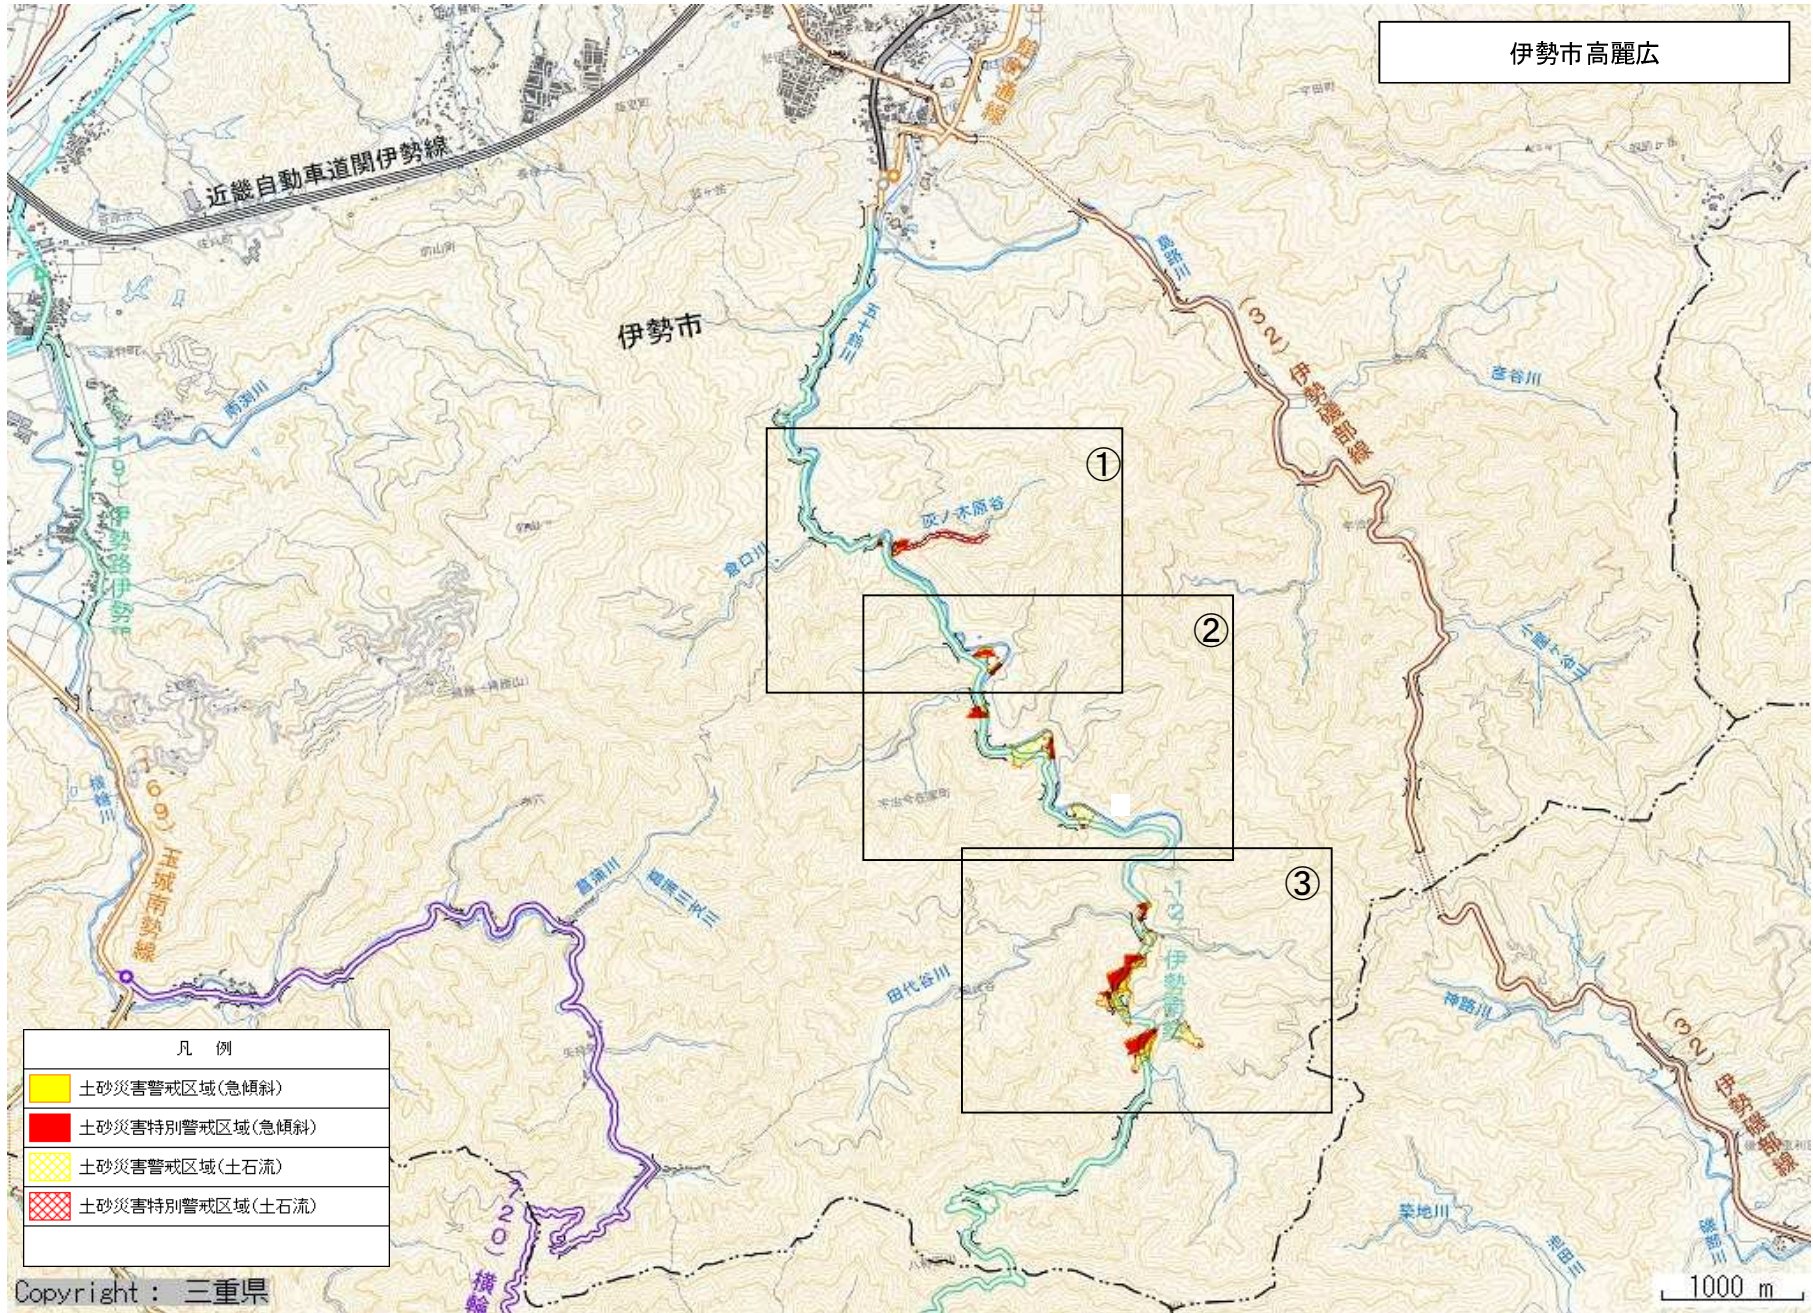

伊勢市高麗広

伊勢市二見町松下

凡例	
	土砂災害警戒区域(急傾斜)
	土砂災害特別警戒区域(急傾斜)
	土砂災害警戒区域(土石流)
	土砂災害特別警戒区域(土石流)

図①

図②

図③

図④

凡 例	
	土砂災害警戒区域(急傾斜)
	土砂災害特別警戒区域(急傾斜)
	土砂災害警戒区域(土石流)
	土砂災害特別警戒区域(土石流)

図⑤

Copyright : 三重県2014