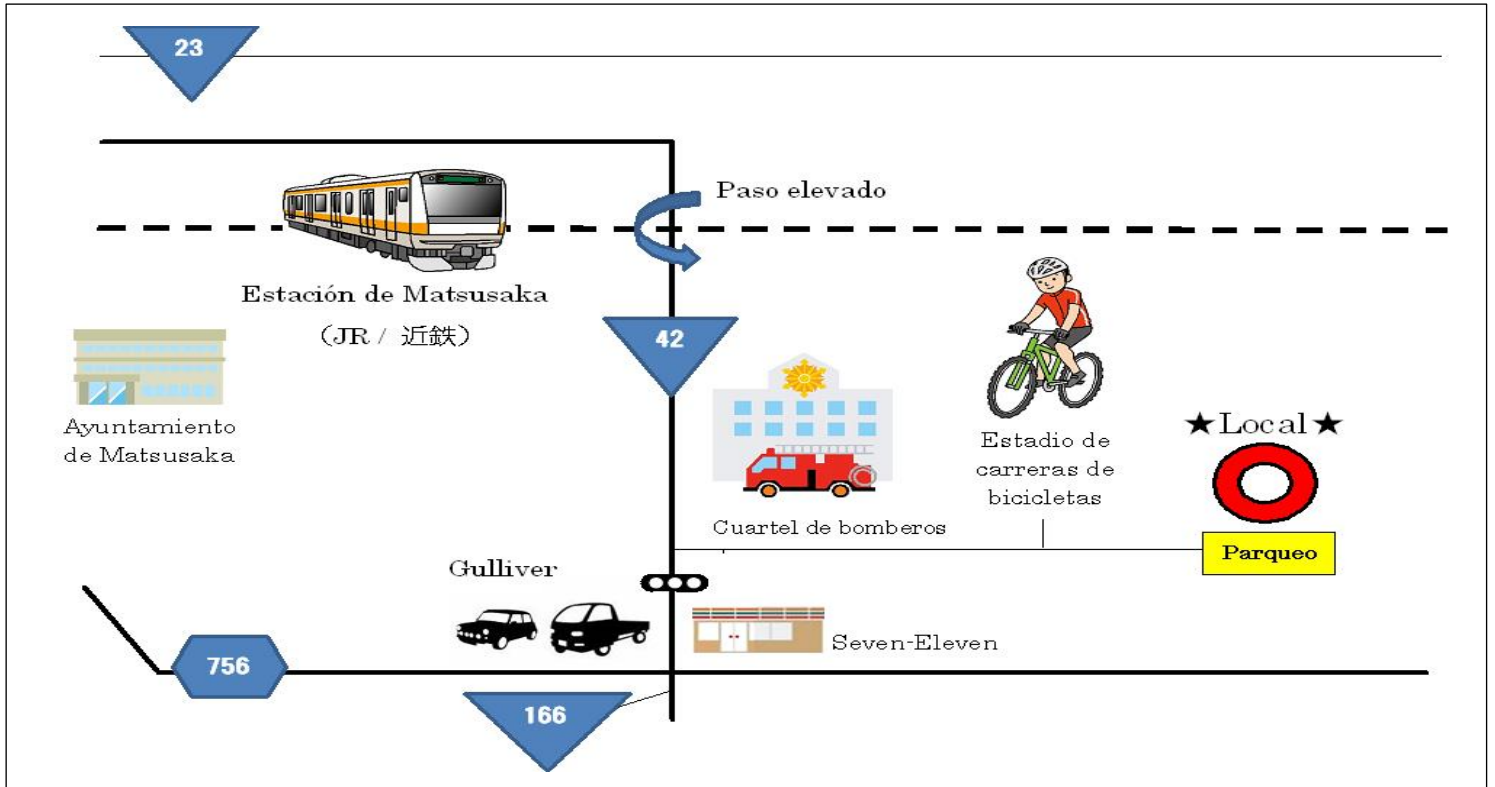

Acceso al local

Matsusaka Sports Shinkou Kenshu Center (Sala de reunion ordinaria,
Matsusaka-shi Kasuga-cho 3-1)

★★★★☆★☆☆★☆☆ Hoja de inscripción ★☆☆★☆☆★☆☆

Hasta el martes 10 de Enero, solicite por favor, por Fax, E-mail o Teléfono.

😊 Hay interpretación y guardería

Nombre			
Domicilio			
Contacto	Teléfono :	Fax :	
	E-mail:		
Sobre interpretación	☐ Precisa ☐ No precisa		
Su idioma nativo (En caso afirmativo)	☐ Portugués ☐ Español ☐ Filipino ☐ Inglés ☐ Chino		
Sobre guardería	☐ Precisa ☐ No precisa		
Nombre, edad e idioma del niño (En caso afirmativo)	(años) el idioma que habla :	Nombre y edad del niño	(años) el idioma que habla :