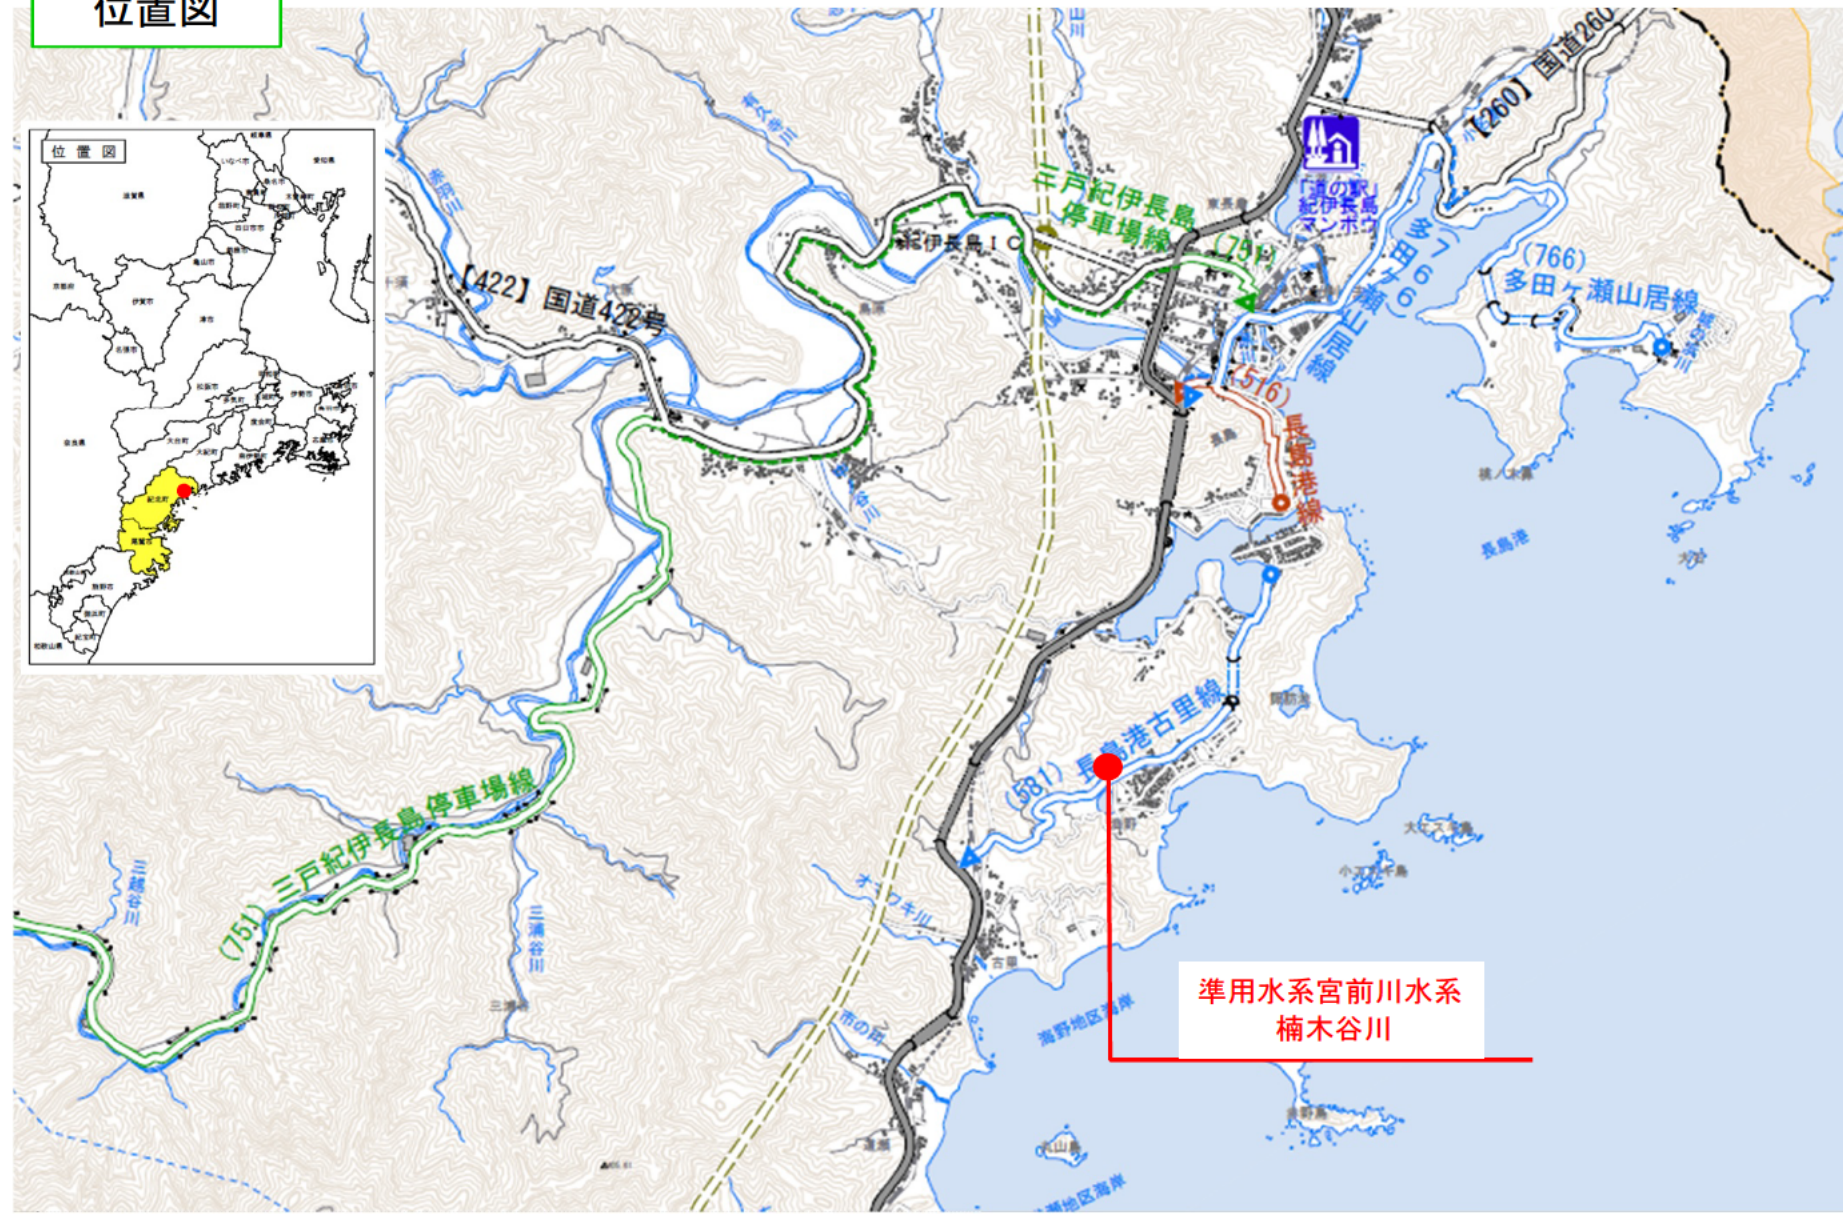

# 位置図

準用水系宮前川水系  
楠木谷川