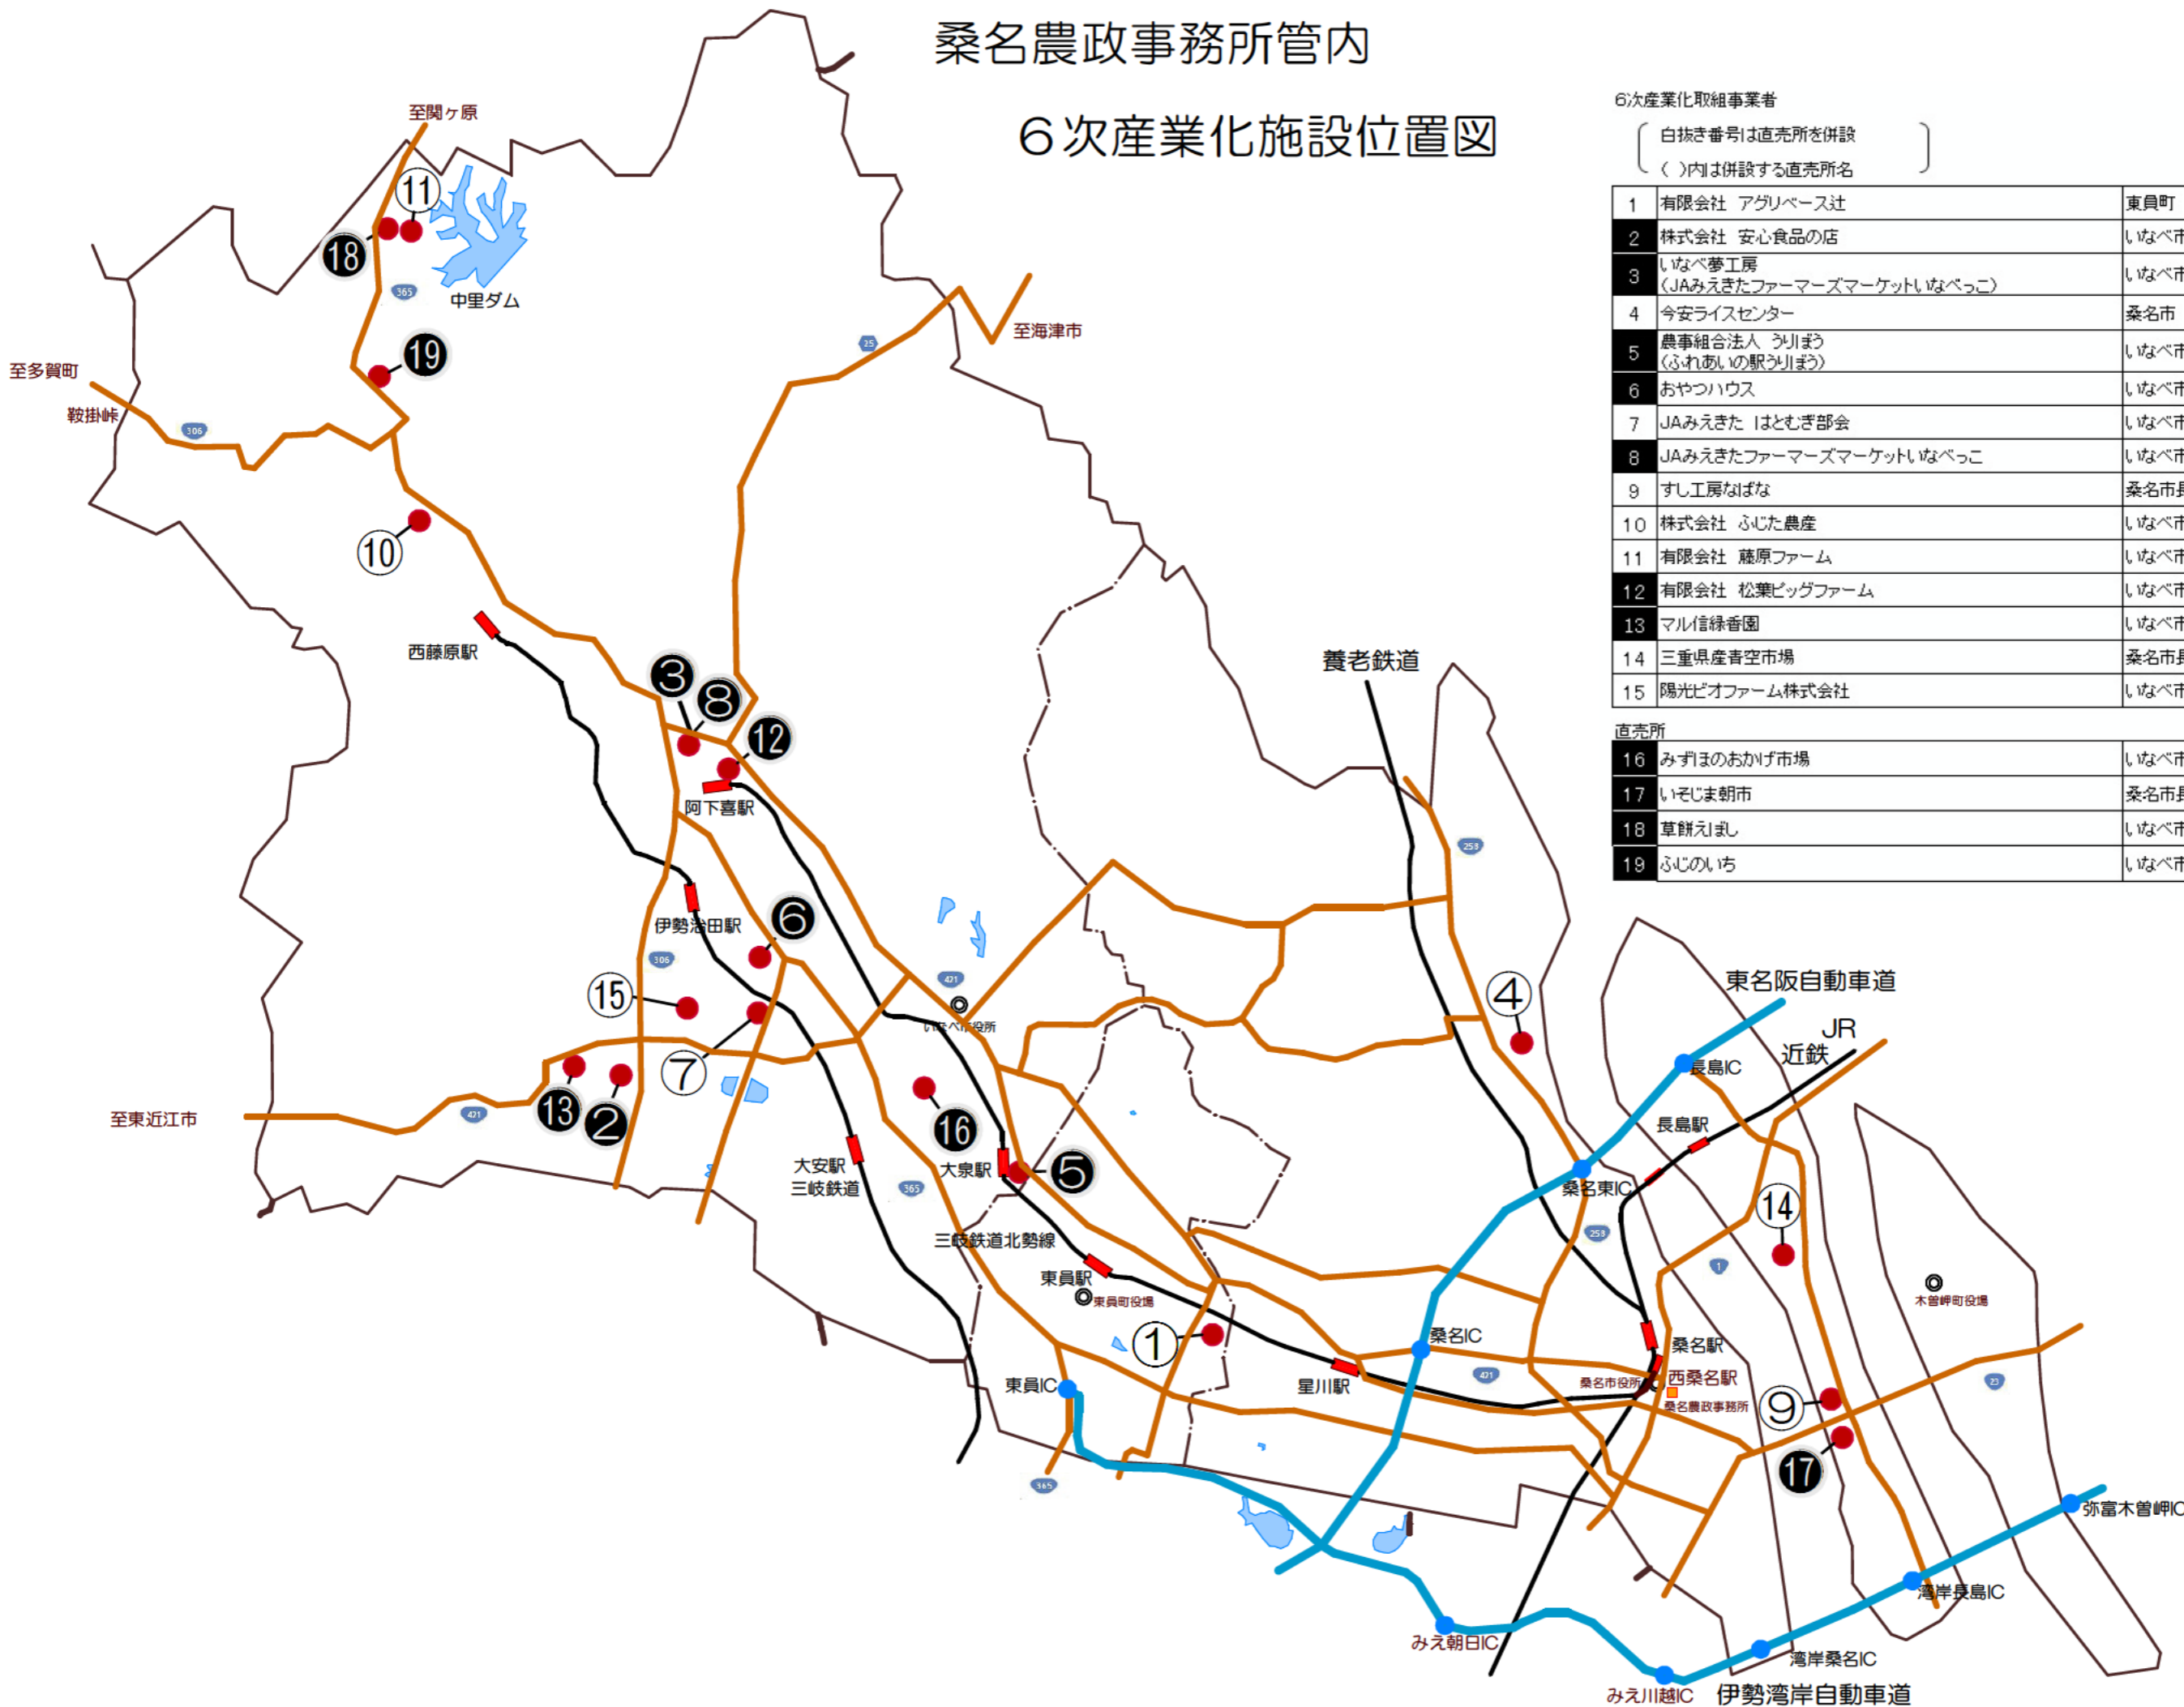

桑名農政事務所管内

6次産業化施設位置図

6次産業化取組事業者

〔 白抜き番号は直売所を併設
()内は併設する直売所名 〕

| | | |
|----|------------------------------------|---------|
| 1 | 有限会社 アグリベース社 | 東員町 |
| 2 | 株式会社 安心食品の店 | いなべ市大安町 |
| 3 | いなべ夢工房 (JAみえきたファーマーズマーケットいなべっこ) | いなべ市北勢町 |
| 4 | 今安ライスセンター | 桑名市 |
| 5 | 農事組合法人 うりまう (ふれあいの駅うりまう) | いなべ市員弁町 |
| 6 | おやつハウス | いなべ市大安町 |
| 7 | JAみえきた はとむぎ部会 | いなべ市大安町 |
| 8 | JAみえきたファーマーズマーケットいなべっこ | いなべ市北勢町 |
| 9 | すし工房なばな | 桑名市長島町 |
| 10 | 株式会社 ふじた農産 | いなべ市藤原町 |
| 11 | 有限会社 藤原ファーム | いなべ市藤原町 |
| 12 | 有限会社 松葉ビッグファーム | いなべ市北勢町 |
| 13 | マル信緑香園 | いなべ市大安町 |
| 14 | 三重県産青空市場 | 桑名市長島町 |
| 15 | 陽光ビオファーム株式会社 | いなべ市大安町 |

直売所

| | | |
|----|-----------|---------|
| 16 | みずほのおかげ市場 | いなべ市員弁町 |
| 17 | いそじま朝市 | 桑名市長島町 |
| 18 | 草餅えまし | いなべ市藤原町 |
| 19 | ふじのいち | いなべ市藤原町 |