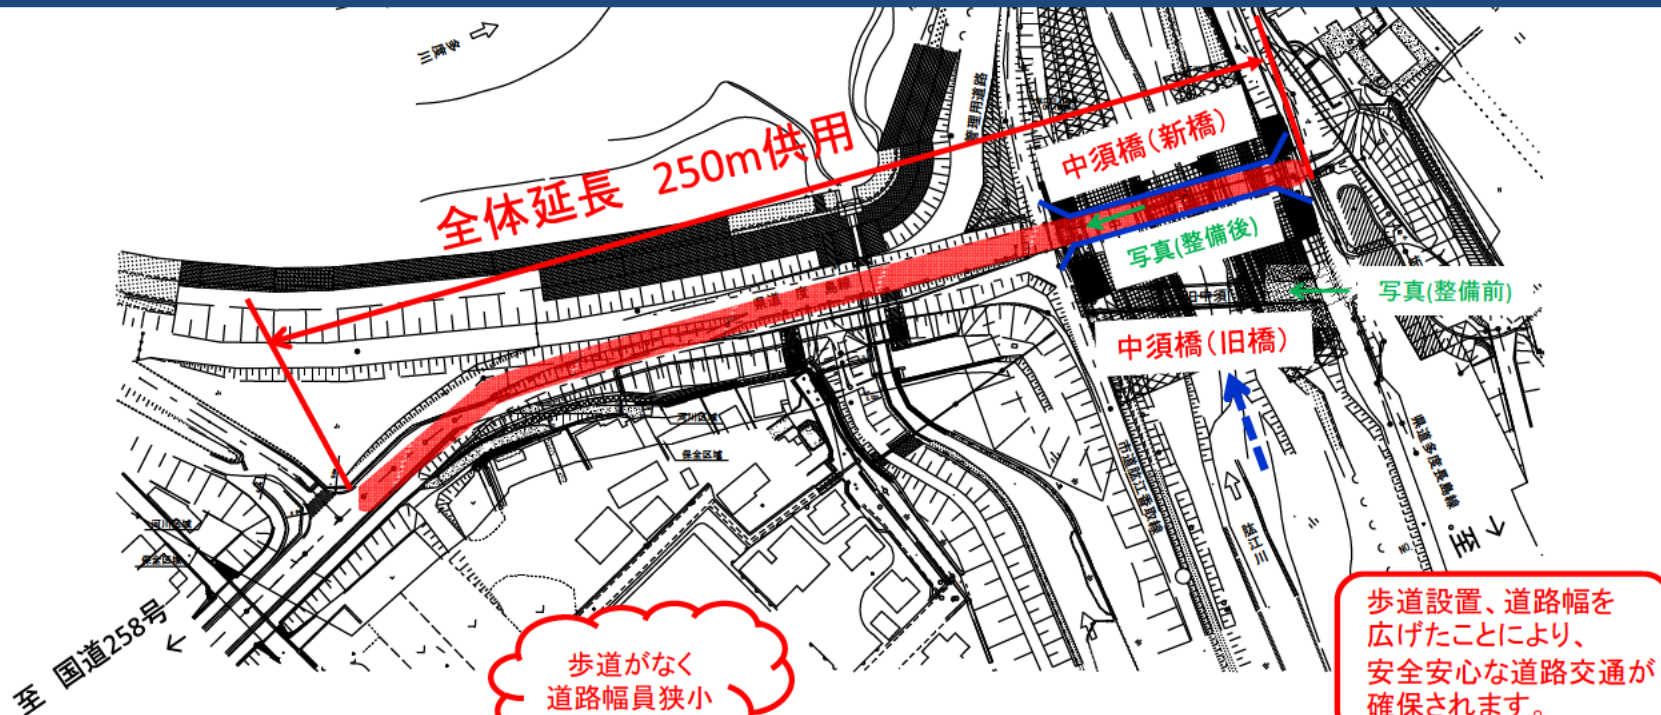

一般県道多度長島線道路改良工事の供用開始について

一般県道多度長島線道路改良工事の供用開始について

中須橋(旧橋)

整備前

中須橋(新橋)から国道258号方面

整備後