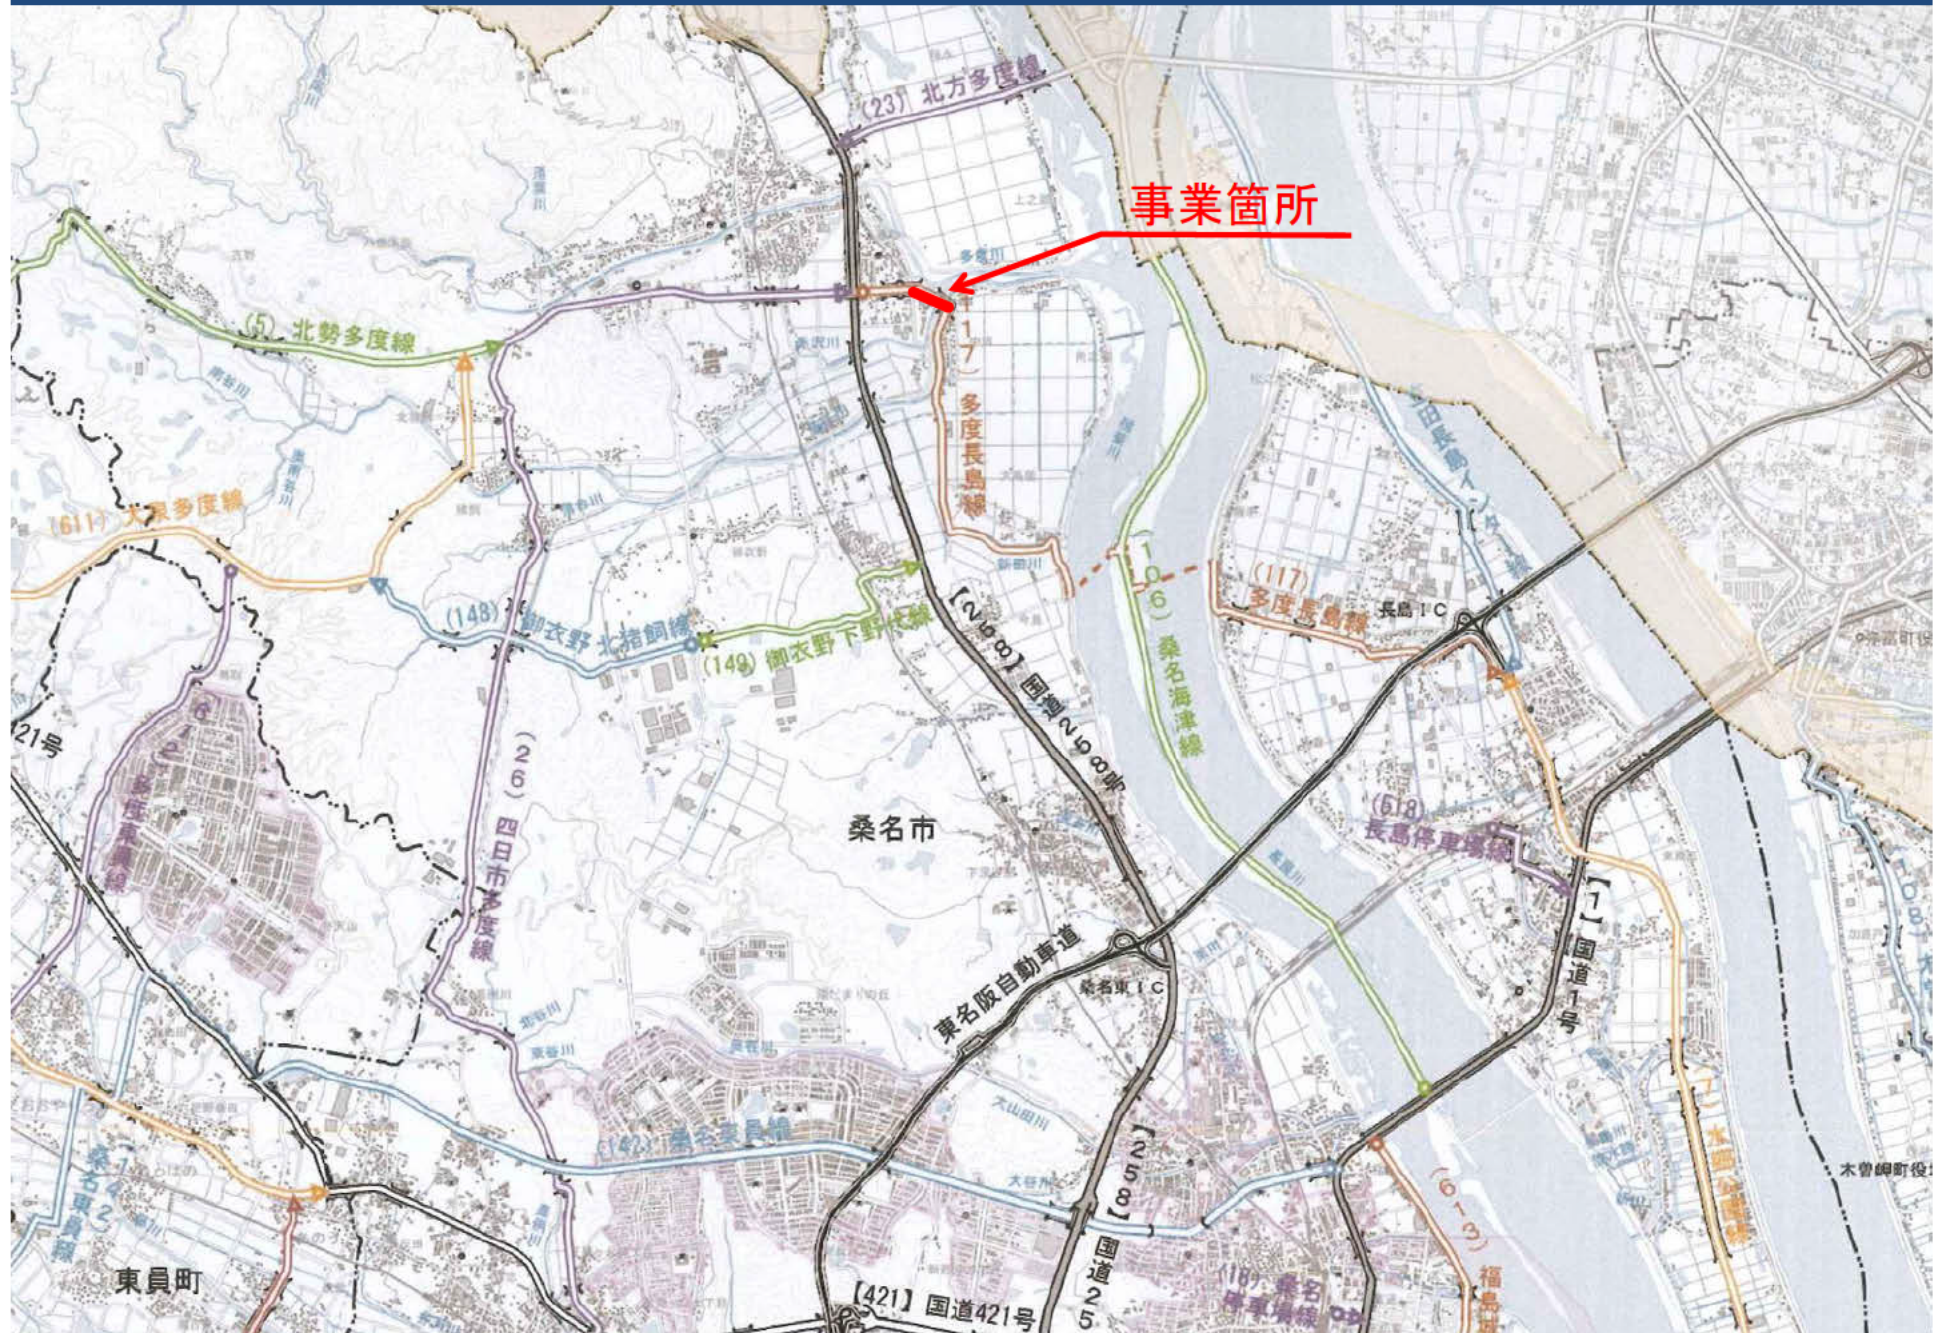

一般県道多度長島線道路改良工事の供用開始について

一般県道多度長島線道路改良工事の供用開始について

中須橋(旧橋)

整備前

中須橋(新橋)から国道258号方面

整備後