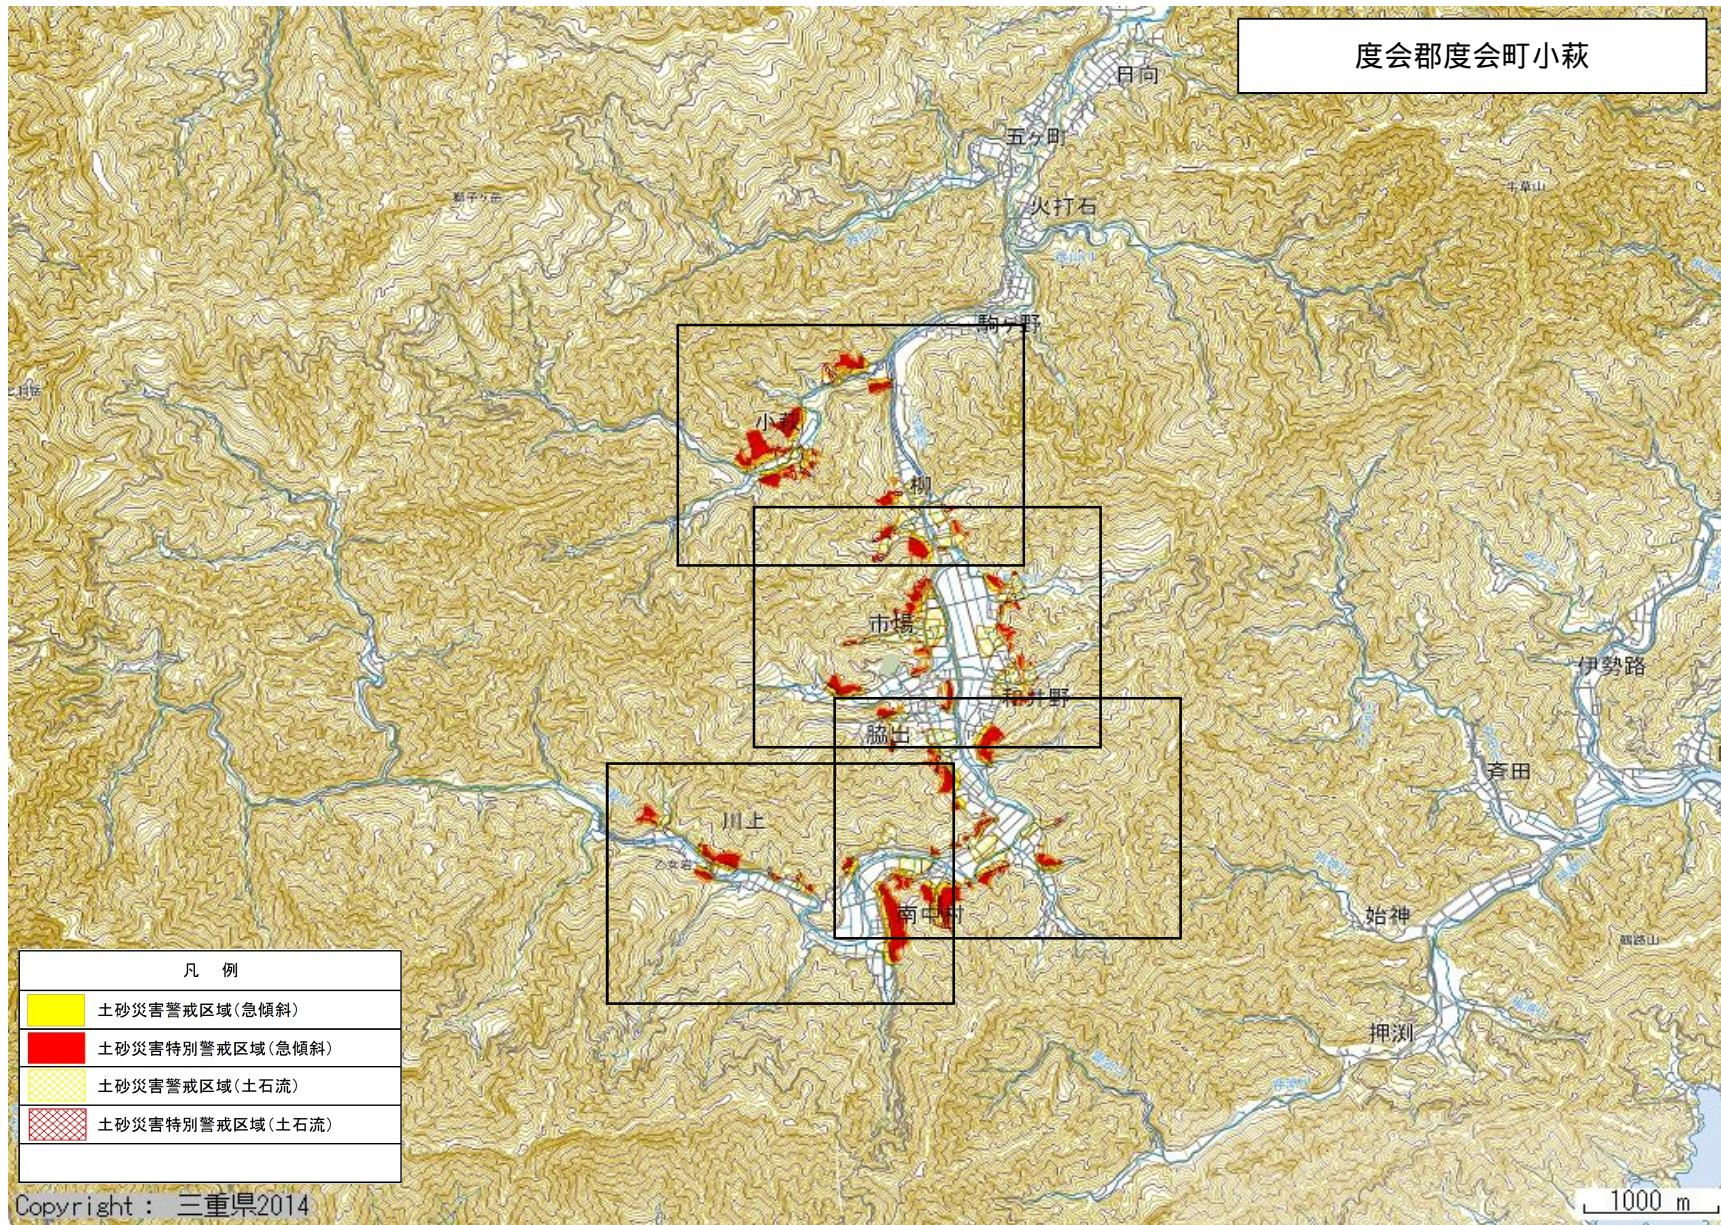

度会郡度会町小萩

度会郡度会町小萩

凡 例	
	土砂災害警戒区域(急傾斜)
	土砂災害特別警戒区域(急傾斜)
	土砂災害警戒区域(土石流)
	土砂災害特別警戒区域(土石流)

Copyright : 三重県2014

200 m