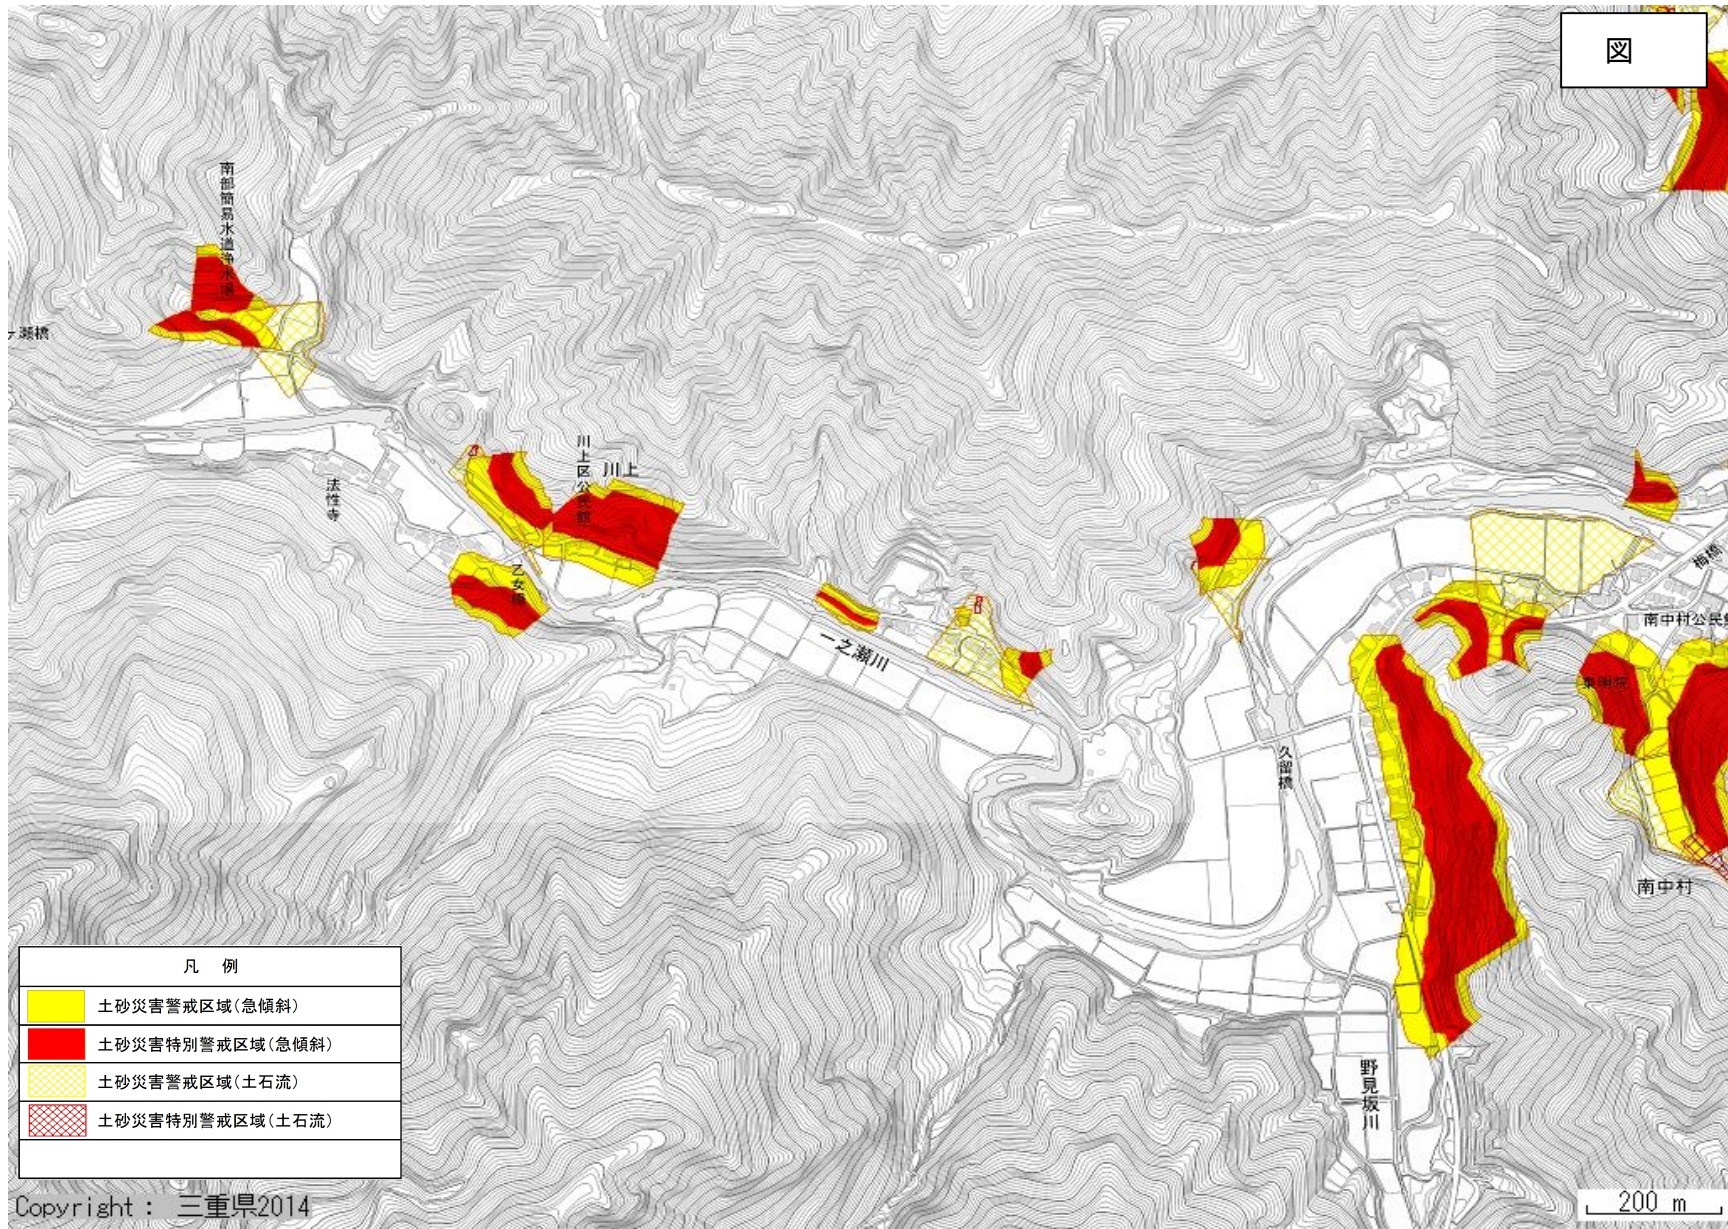

度会郡度会町小萩

度会郡度会町小萩

凡 例	
	土砂災害警戒区域(急傾斜)
	土砂災害特別警戒区域(急傾斜)
	土砂災害警戒区域(土石流)
	土砂災害特別警戒区域(土石流)

Copyright : 三重県2014

200 m