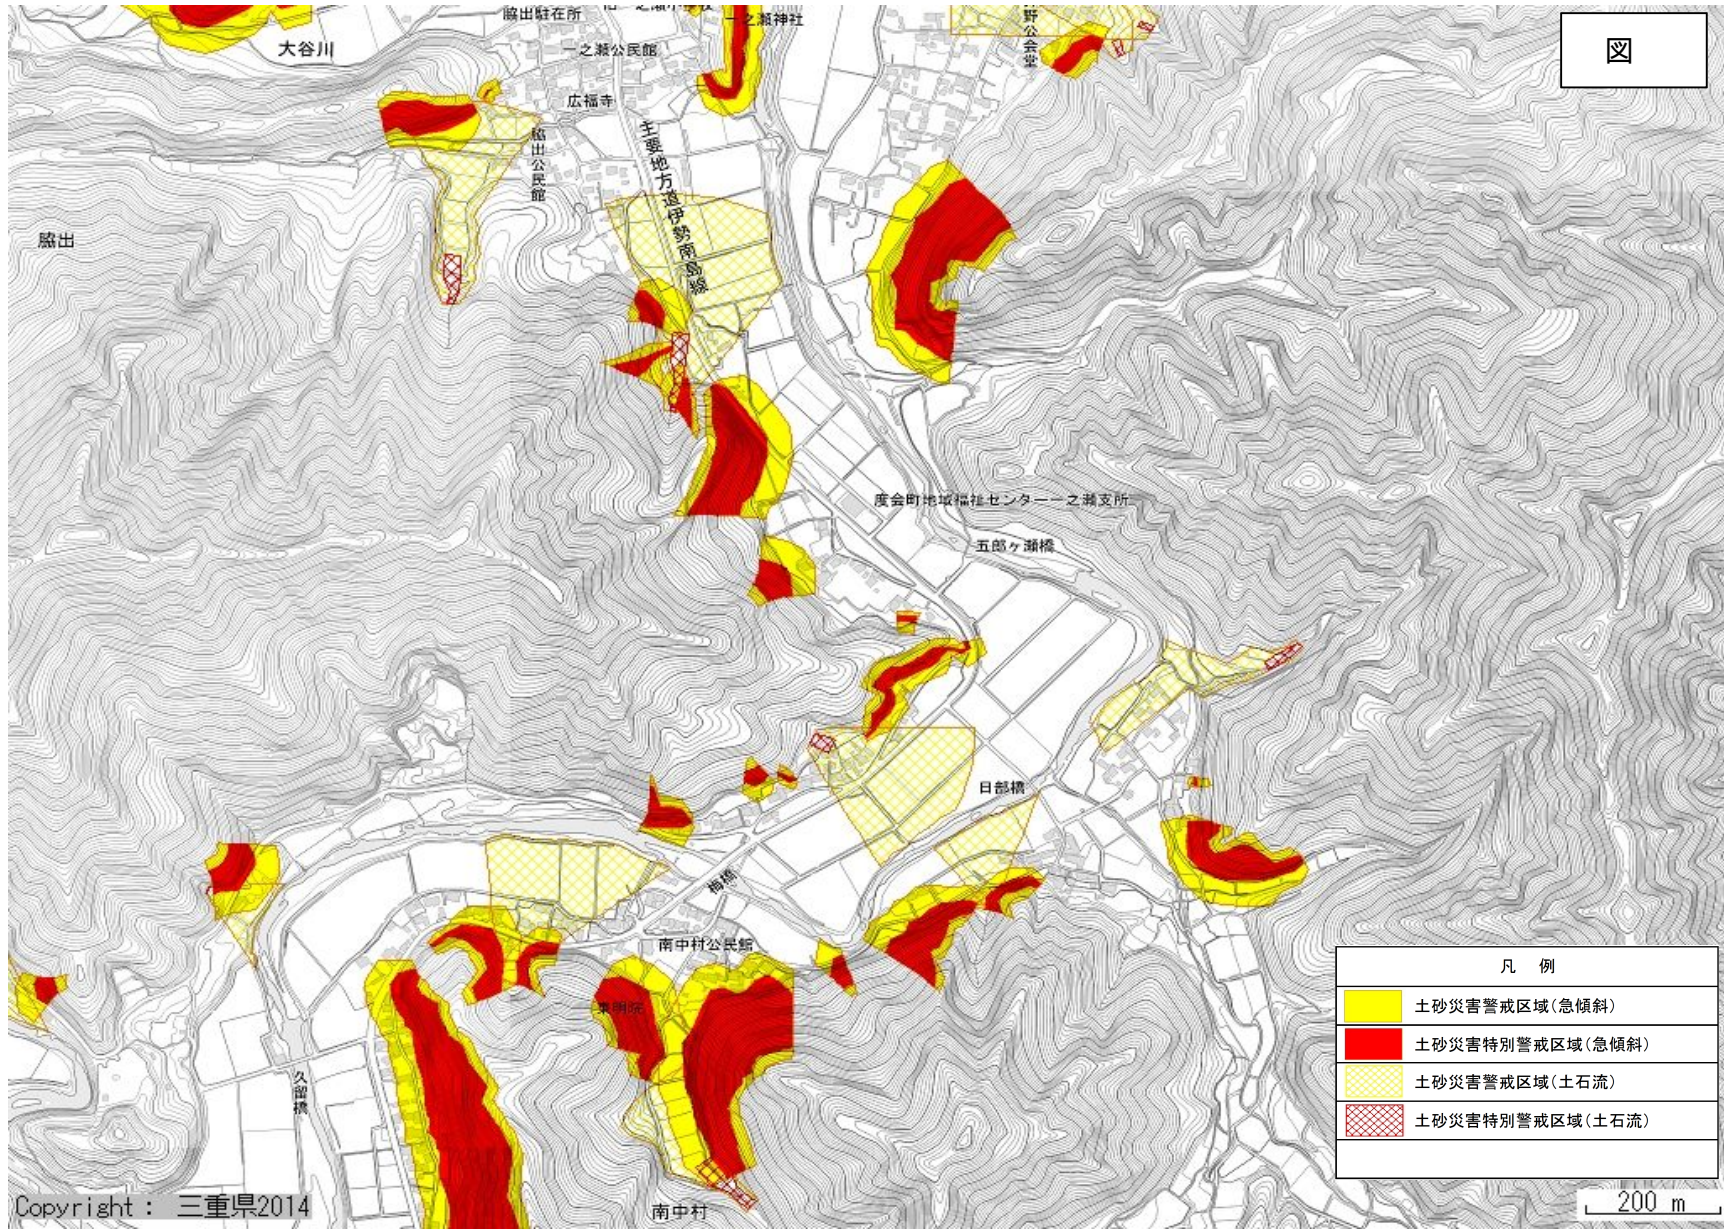

度会郡度会町小萩

度会郡度会町小萩

凡 例	
	土砂災害警戒区域(急傾斜)
	土砂災害特別警戒区域(急傾斜)
	土砂災害警戒区域(土石流)
	土砂災害特別警戒区域(土石流)

Copyright : 三重県2014

200 m