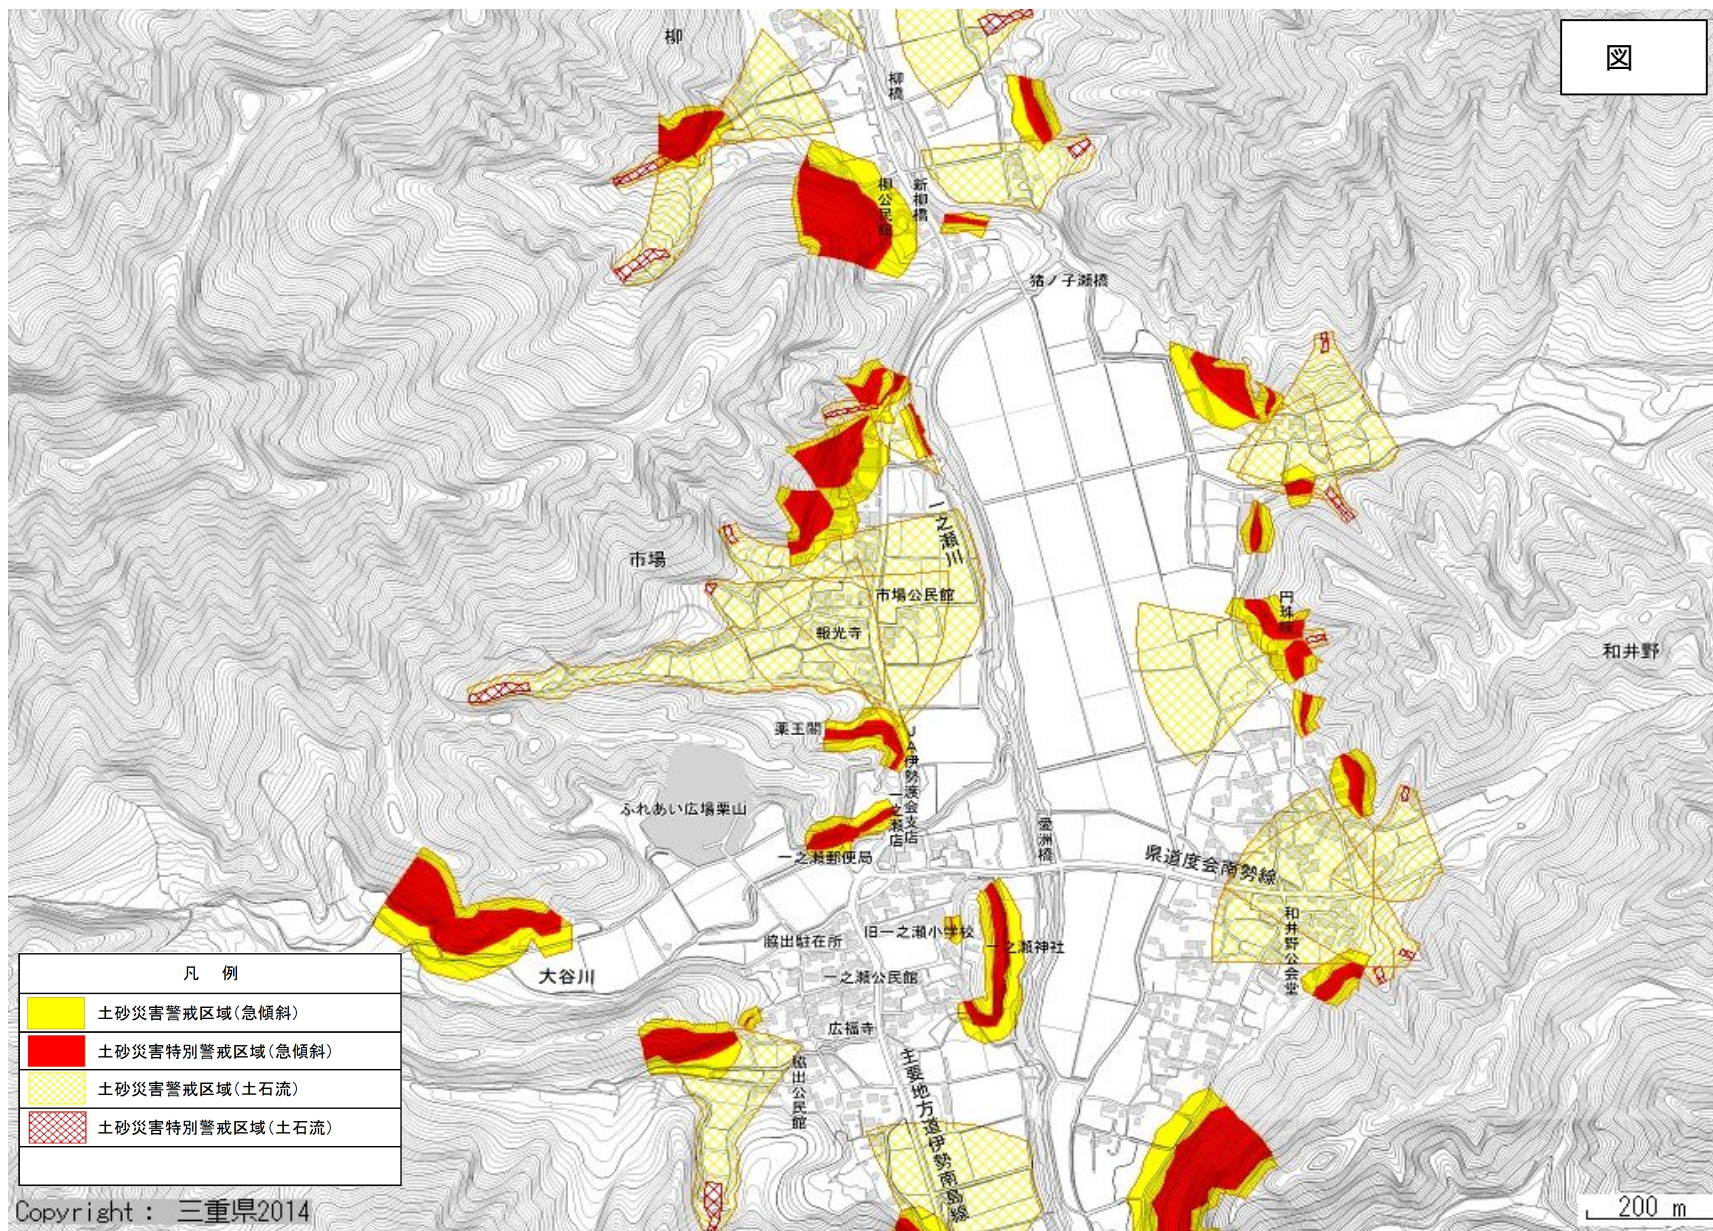

度会郡度会町小萩

度会郡度会町小萩

凡 例	
	土砂災害警戒区域(急傾斜)
	土砂災害特別警戒区域(急傾斜)
	土砂災害警戒区域(土石流)
	土砂災害特別警戒区域(土石流)

Copyright : 三重県2014

200 m