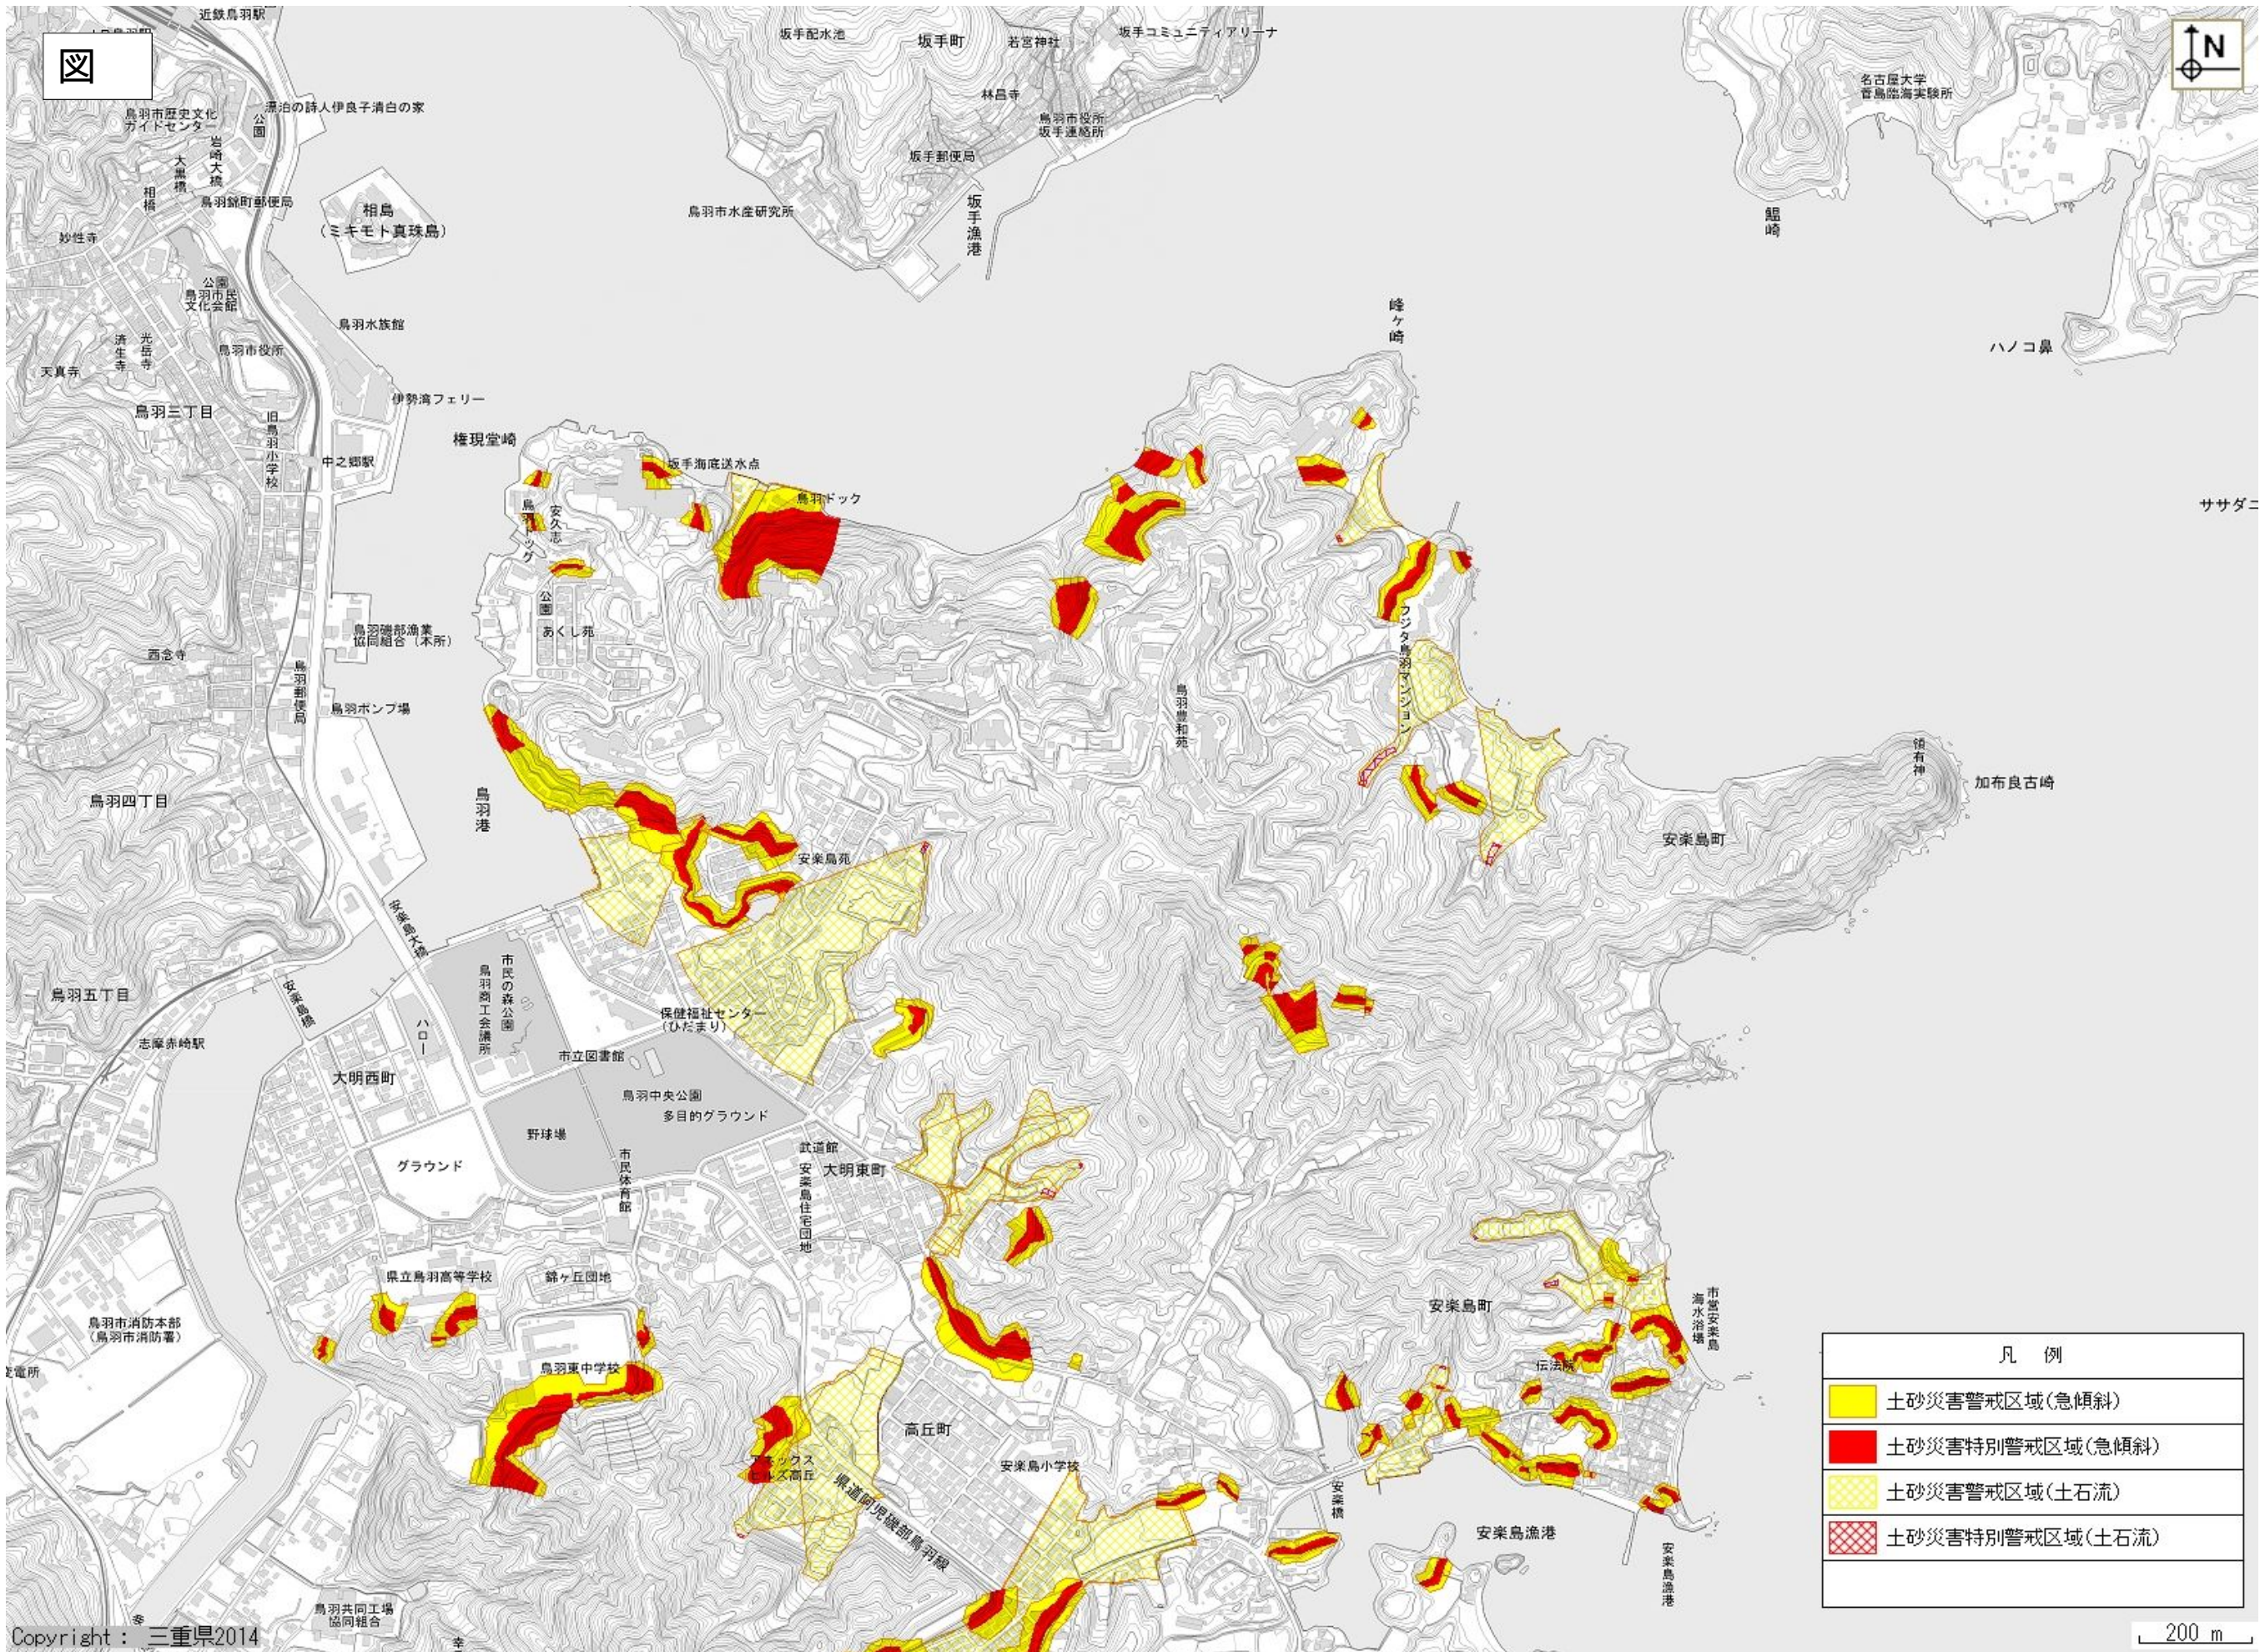

鳥羽市安楽島町他

Copyright : 三重県2014

凡例	
	土砂災害警戒区域(急傾斜)
	土砂災害特別警戒区域(急傾斜)
	土砂災害警戒区域(土石流)
	土砂災害特別警戒区域(土石流)

200 m

凡例	
	土砂災害警戒区域(急傾斜)
	土砂災害特別警戒区域(急傾斜)
	土砂災害警戒区域(土石流)
	土砂災害特別警戒区域(土石流)