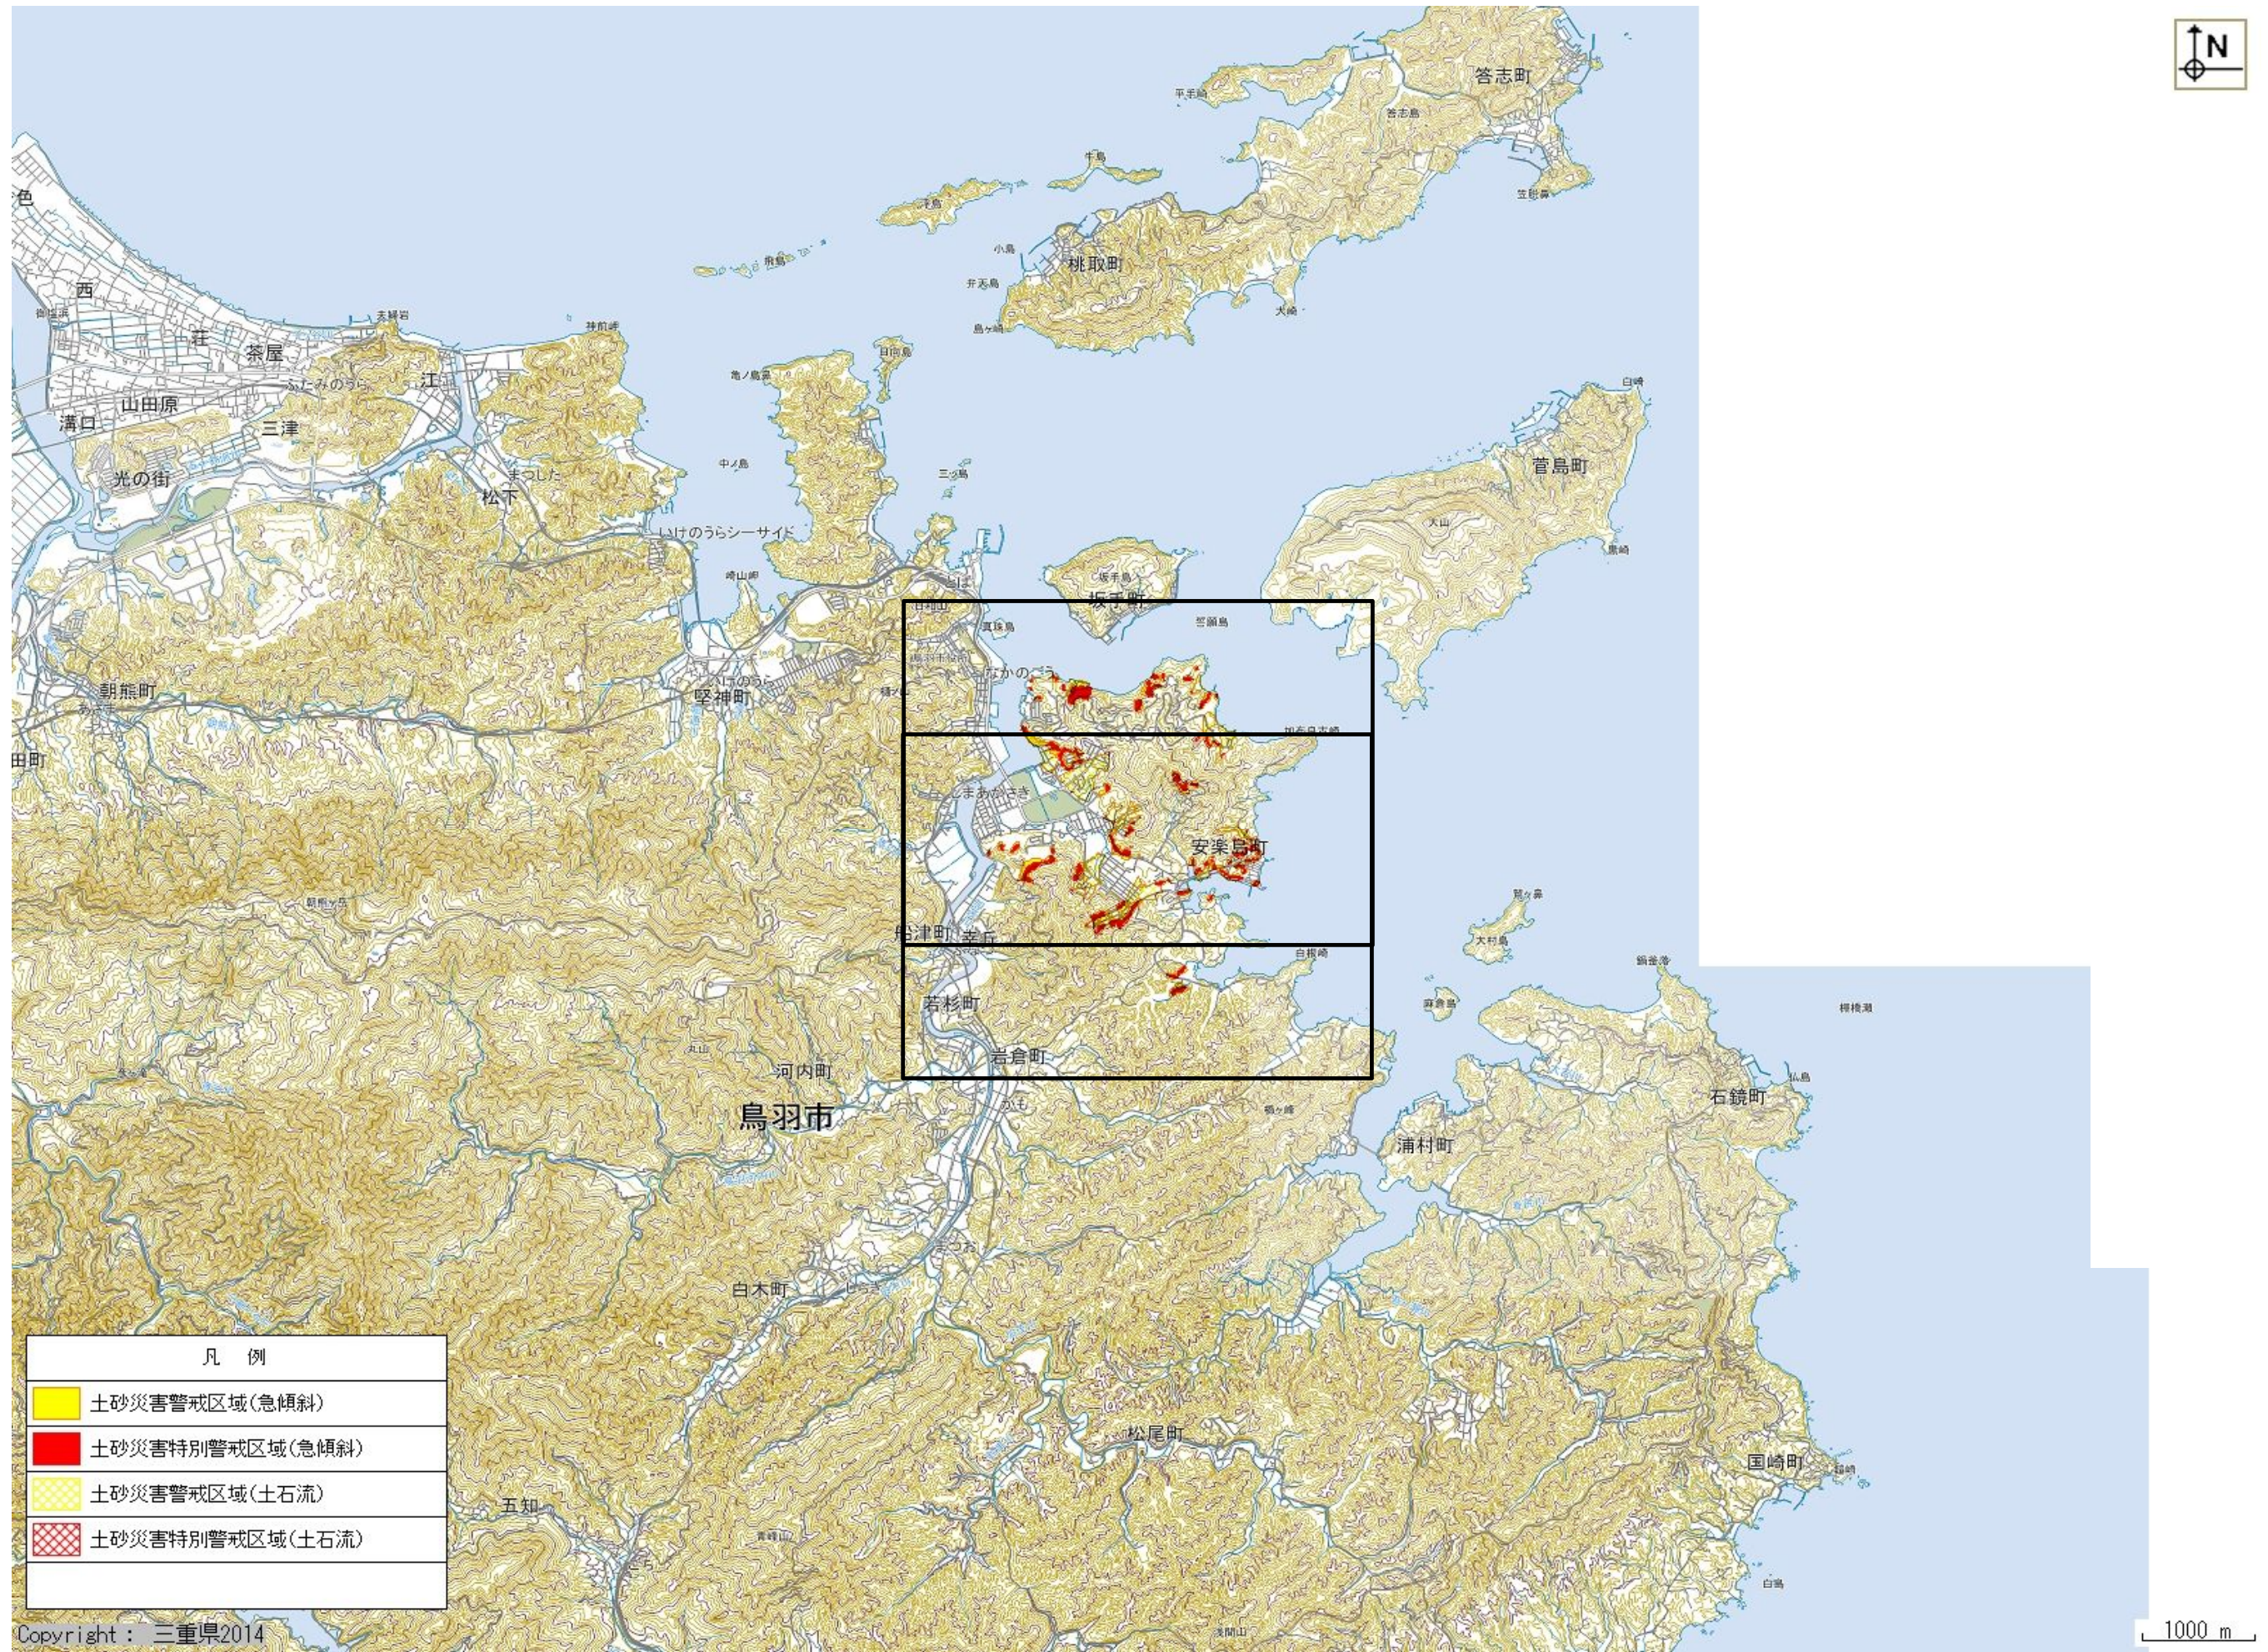

鳥羽市安楽島町他

Copyright : 三重県2014

凡例	
	土砂災害警戒区域(急傾斜)
	土砂災害特別警戒区域(急傾斜)
	土砂災害警戒区域(土石流)
	土砂災害特別警戒区域(土石流)

200 m

凡例	
	土砂災害警戒区域(急傾斜)
	土砂災害特別警戒区域(急傾斜)
	土砂災害警戒区域(土石流)
	土砂災害特別警戒区域(土石流)