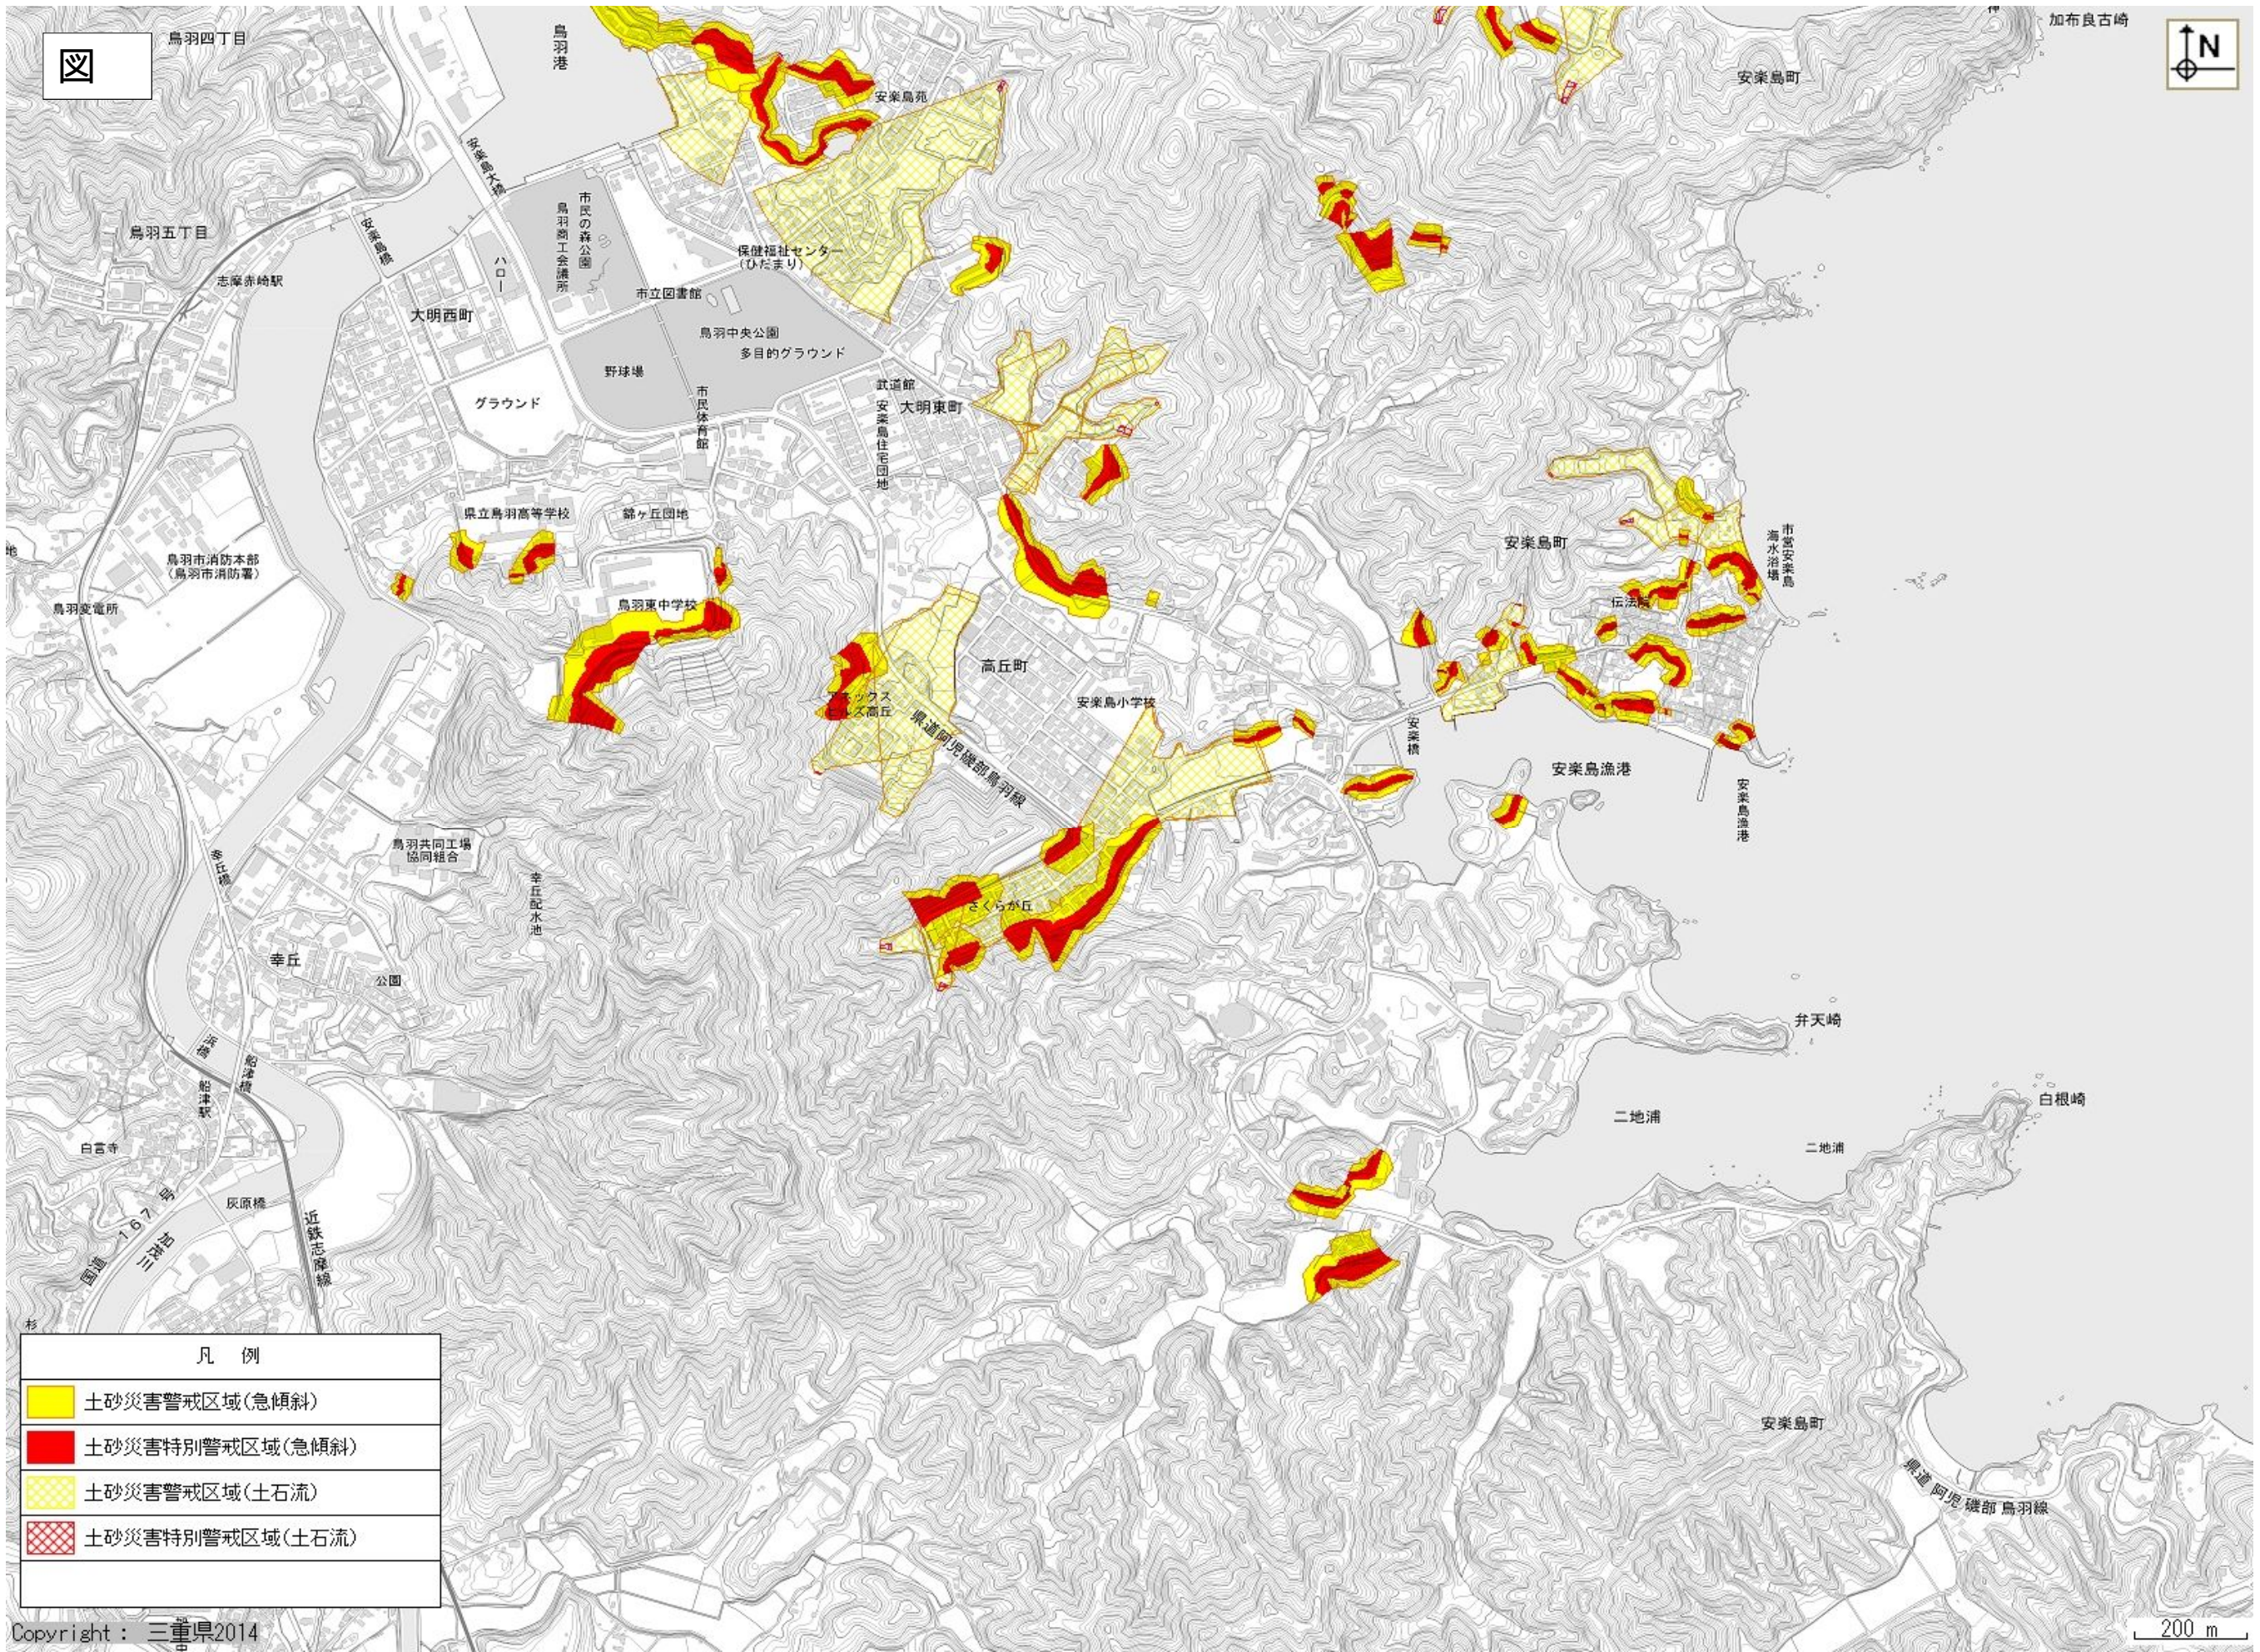

鳥羽市安楽島町他

Copyright : 三重県2014

凡例	
	土砂災害警戒区域(急傾斜)
	土砂災害特別警戒区域(急傾斜)
	土砂災害警戒区域(土石流)
	土砂災害特別警戒区域(土石流)

200 m

凡例	
	土砂災害警戒区域(急傾斜)
	土砂災害特別警戒区域(急傾斜)
	土砂災害警戒区域(土石流)
	土砂災害特別警戒区域(土石流)