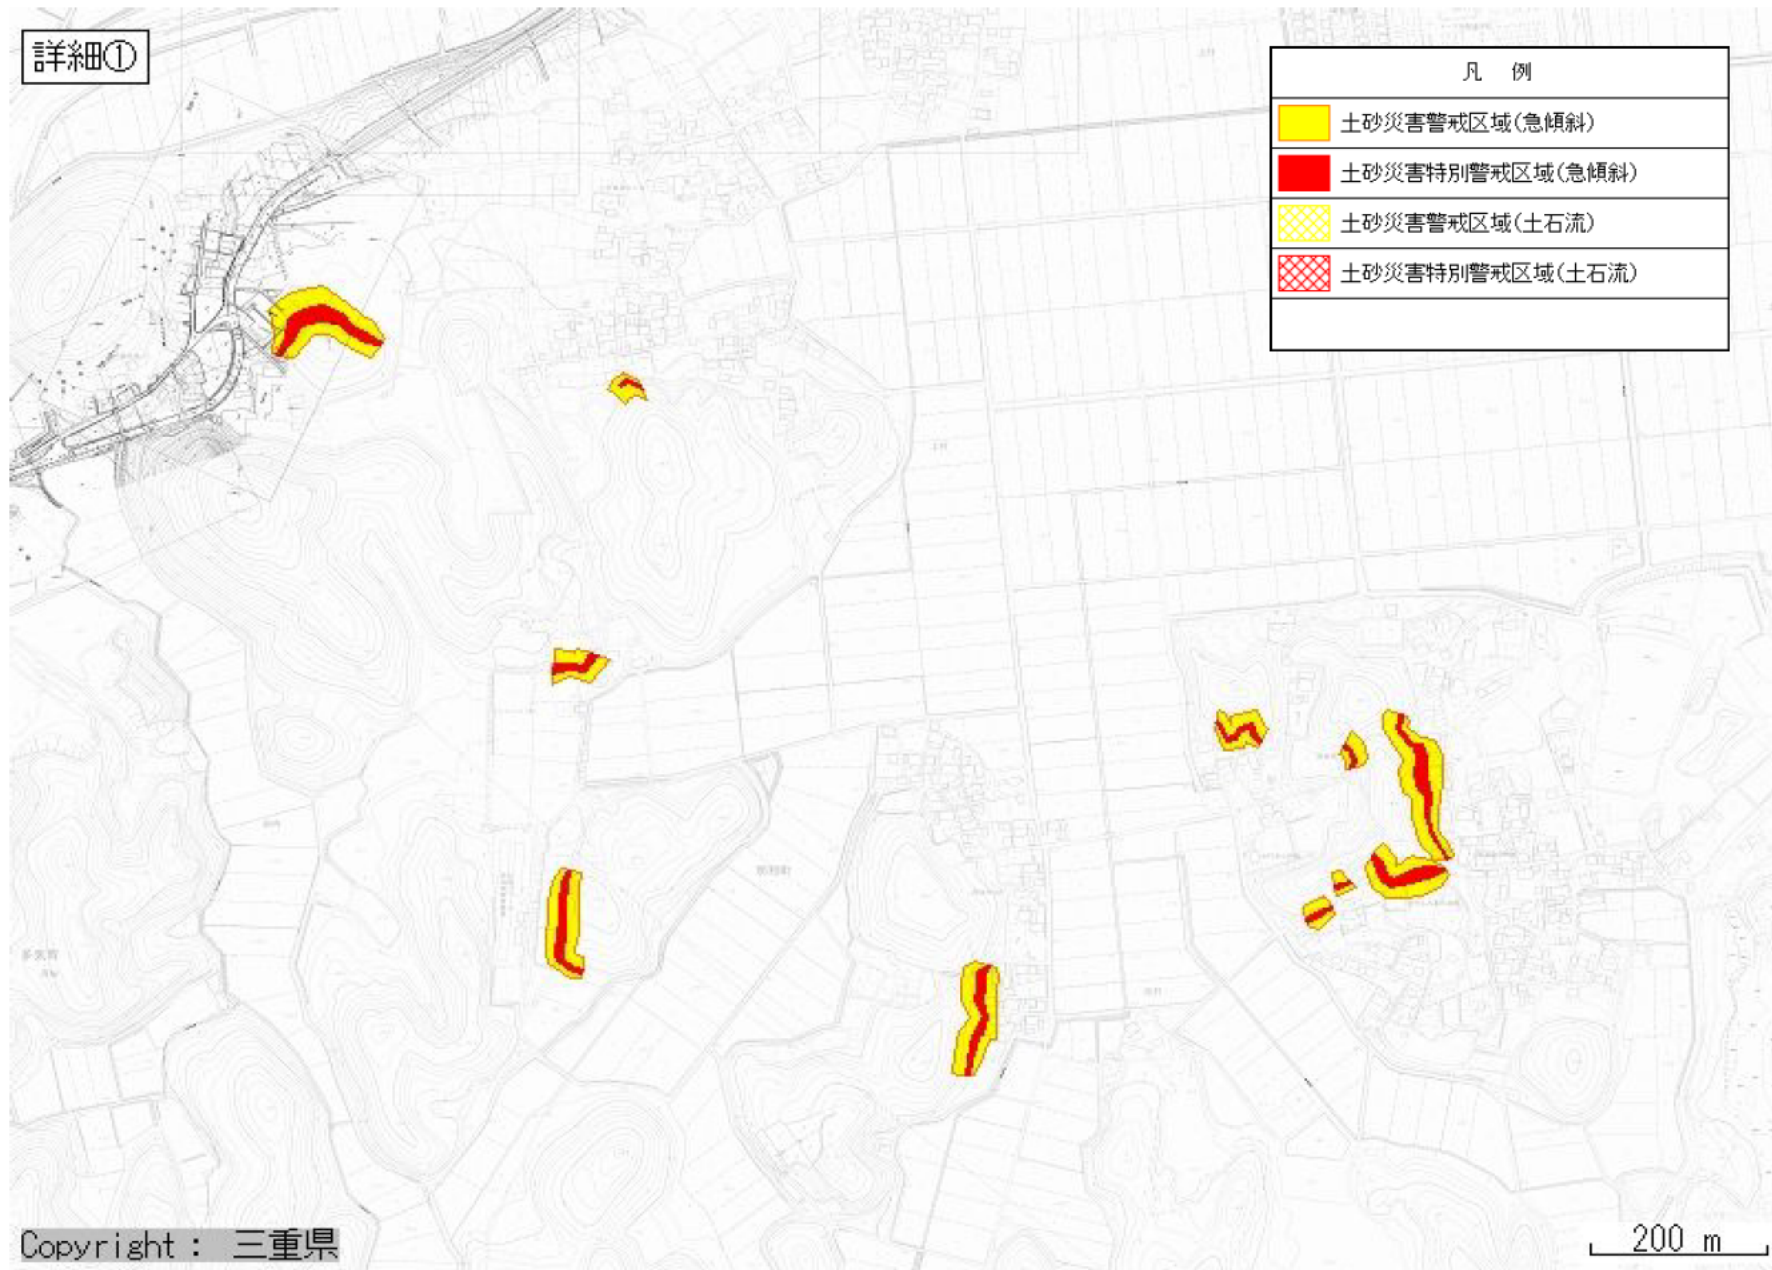

広域

多気郡明和町

明和町

多気町

玉城町

伊勢市

Copyright : 三重県

2500 m

凡例	
	土砂災害警戒区域(急傾斜)
	土砂災害特別警戒区域(急傾斜)
	土砂災害警戒区域(土石流)
	土砂災害特別警戒区域(土石流)

詳細①

凡 例	
	土砂災害警戒区域(急傾斜)
	土砂災害特別警戒区域(急傾斜)
	土砂災害警戒区域(土石流)
	土砂災害特別警戒区域(土石流)

Copyright : 三重県

200 m

詳細②