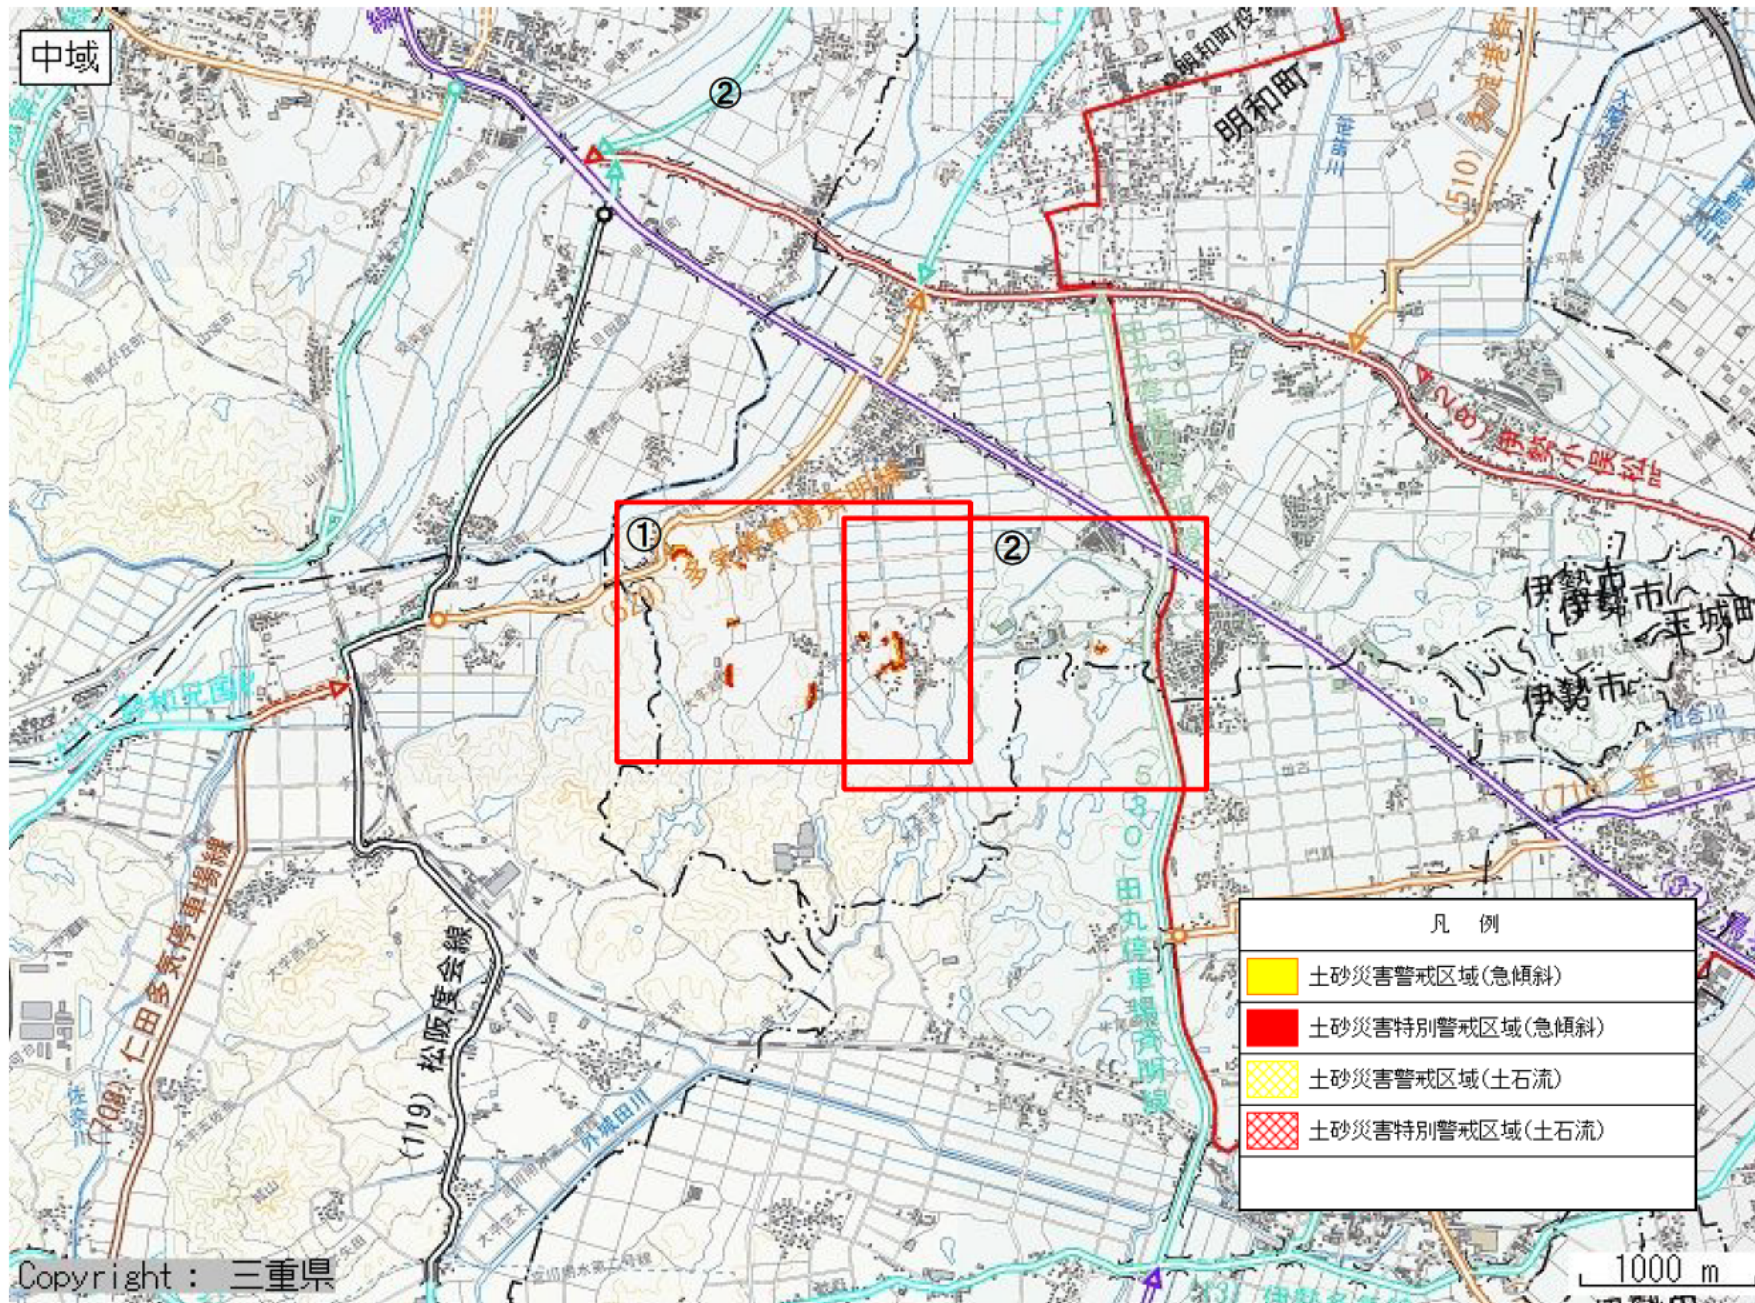

広域

多気郡明和町

明和町

多気町

玉城町

伊勢市

Copyright : 三重県

2500 m

凡例	
	土砂災害警戒区域(急傾斜)
	土砂災害特別警戒区域(急傾斜)
	土砂災害警戒区域(土石流)
	土砂災害特別警戒区域(土石流)

詳細①

凡 例	
	土砂災害警戒区域(急傾斜)
	土砂災害特別警戒区域(急傾斜)
	土砂災害警戒区域(土石流)
	土砂災害特別警戒区域(土石流)

Copyright : 三重県

200 m

詳細②