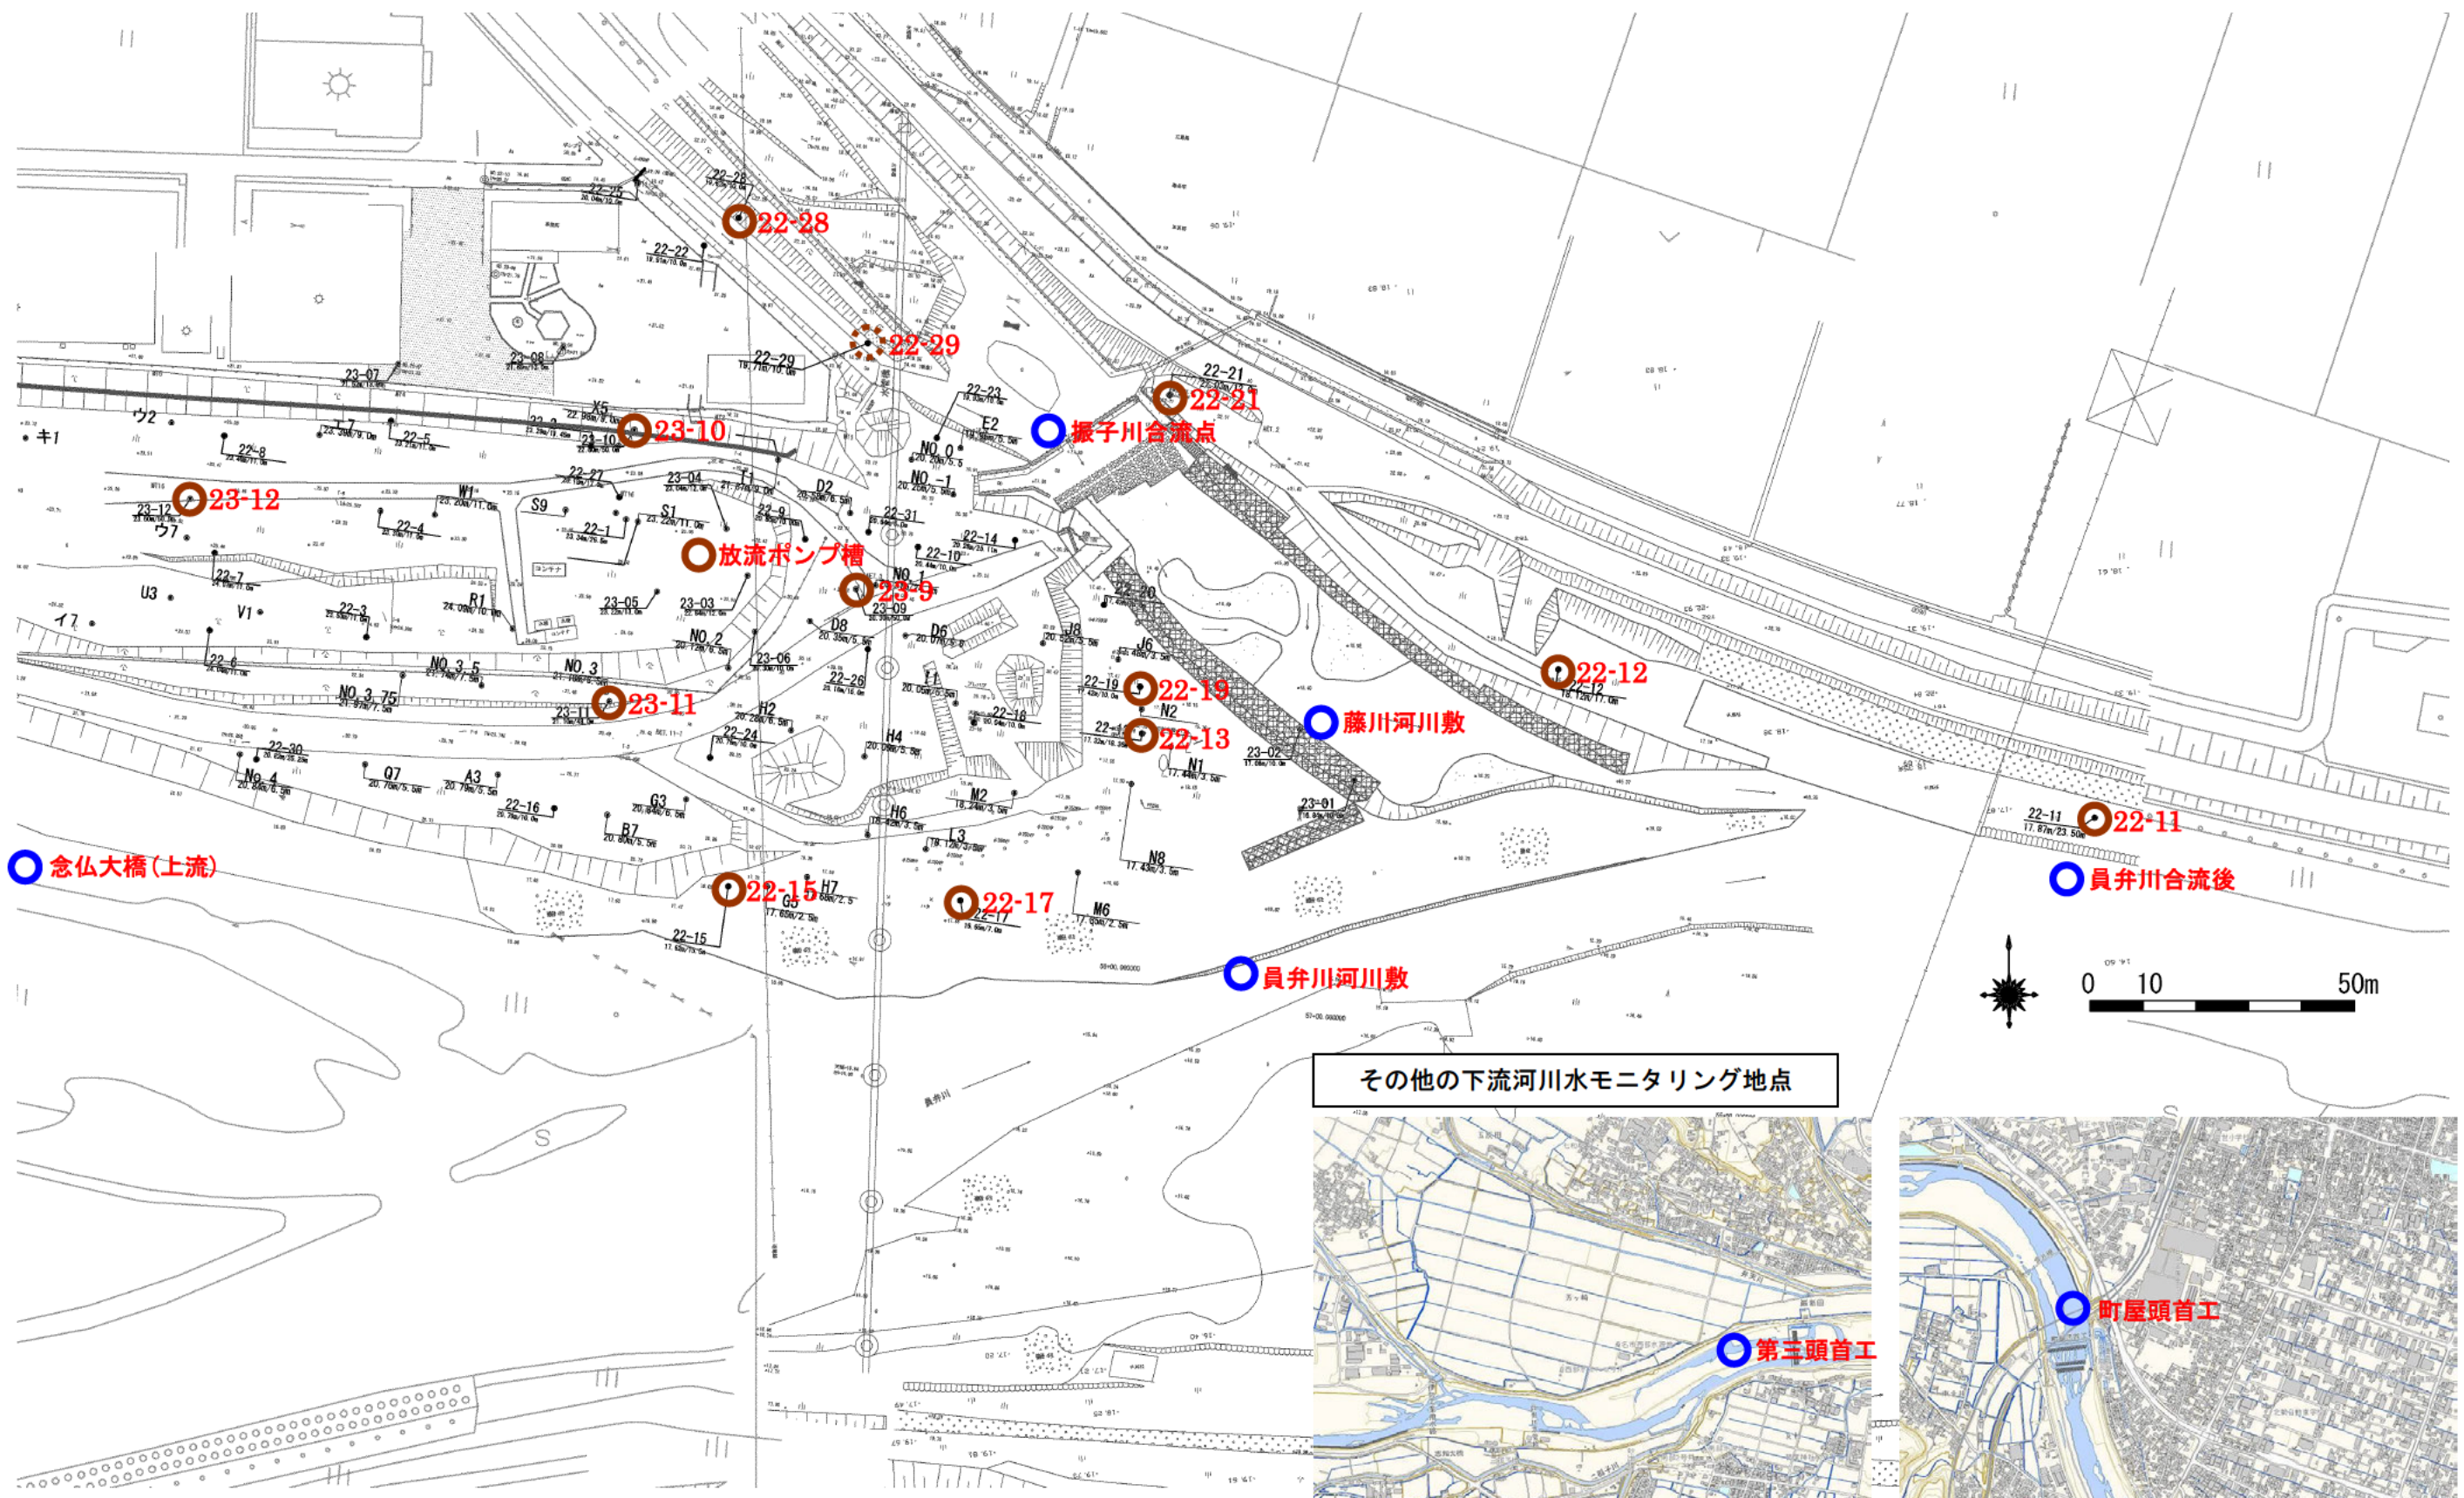

平成 29 年度モニタリング地点

- 地下水等モニタリング地点 ( ⊙ 臨時モニタリング地点 )
- 河川水モニタリング地点

その他の下流河川水モニタリング地点