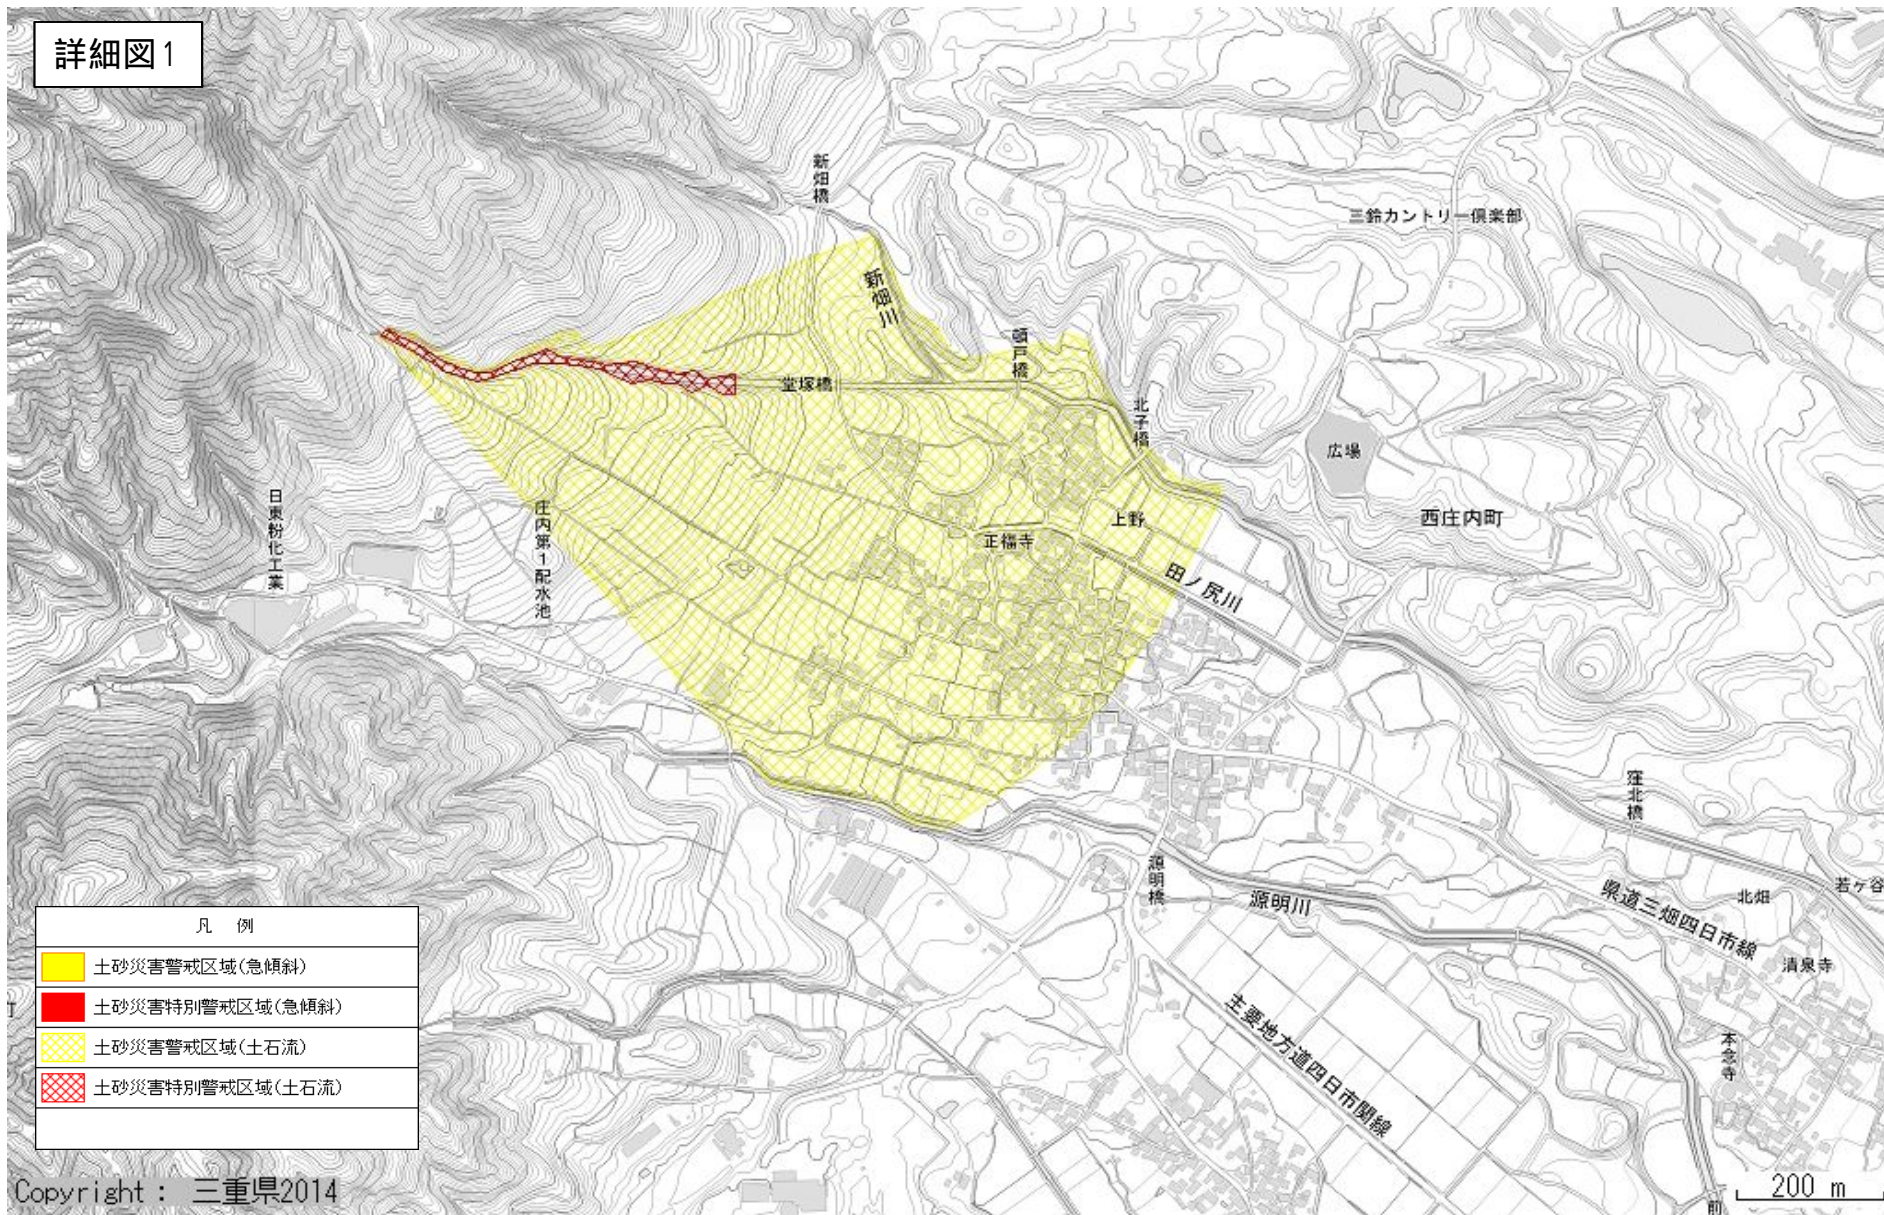

広域図

鈴鹿市石薬師町 外

中域図

Copyright : 三重県2014

中域図

凡例

	土砂災害警戒区域(急傾斜)
	土砂災害特別警戒区域(急傾斜)
	土砂災害警戒区域(土石流)
	土砂災害特別警戒区域(土石流)

詳細図1

詳細図2

詳細図3

詳細図4

詳細図5

詳細図6