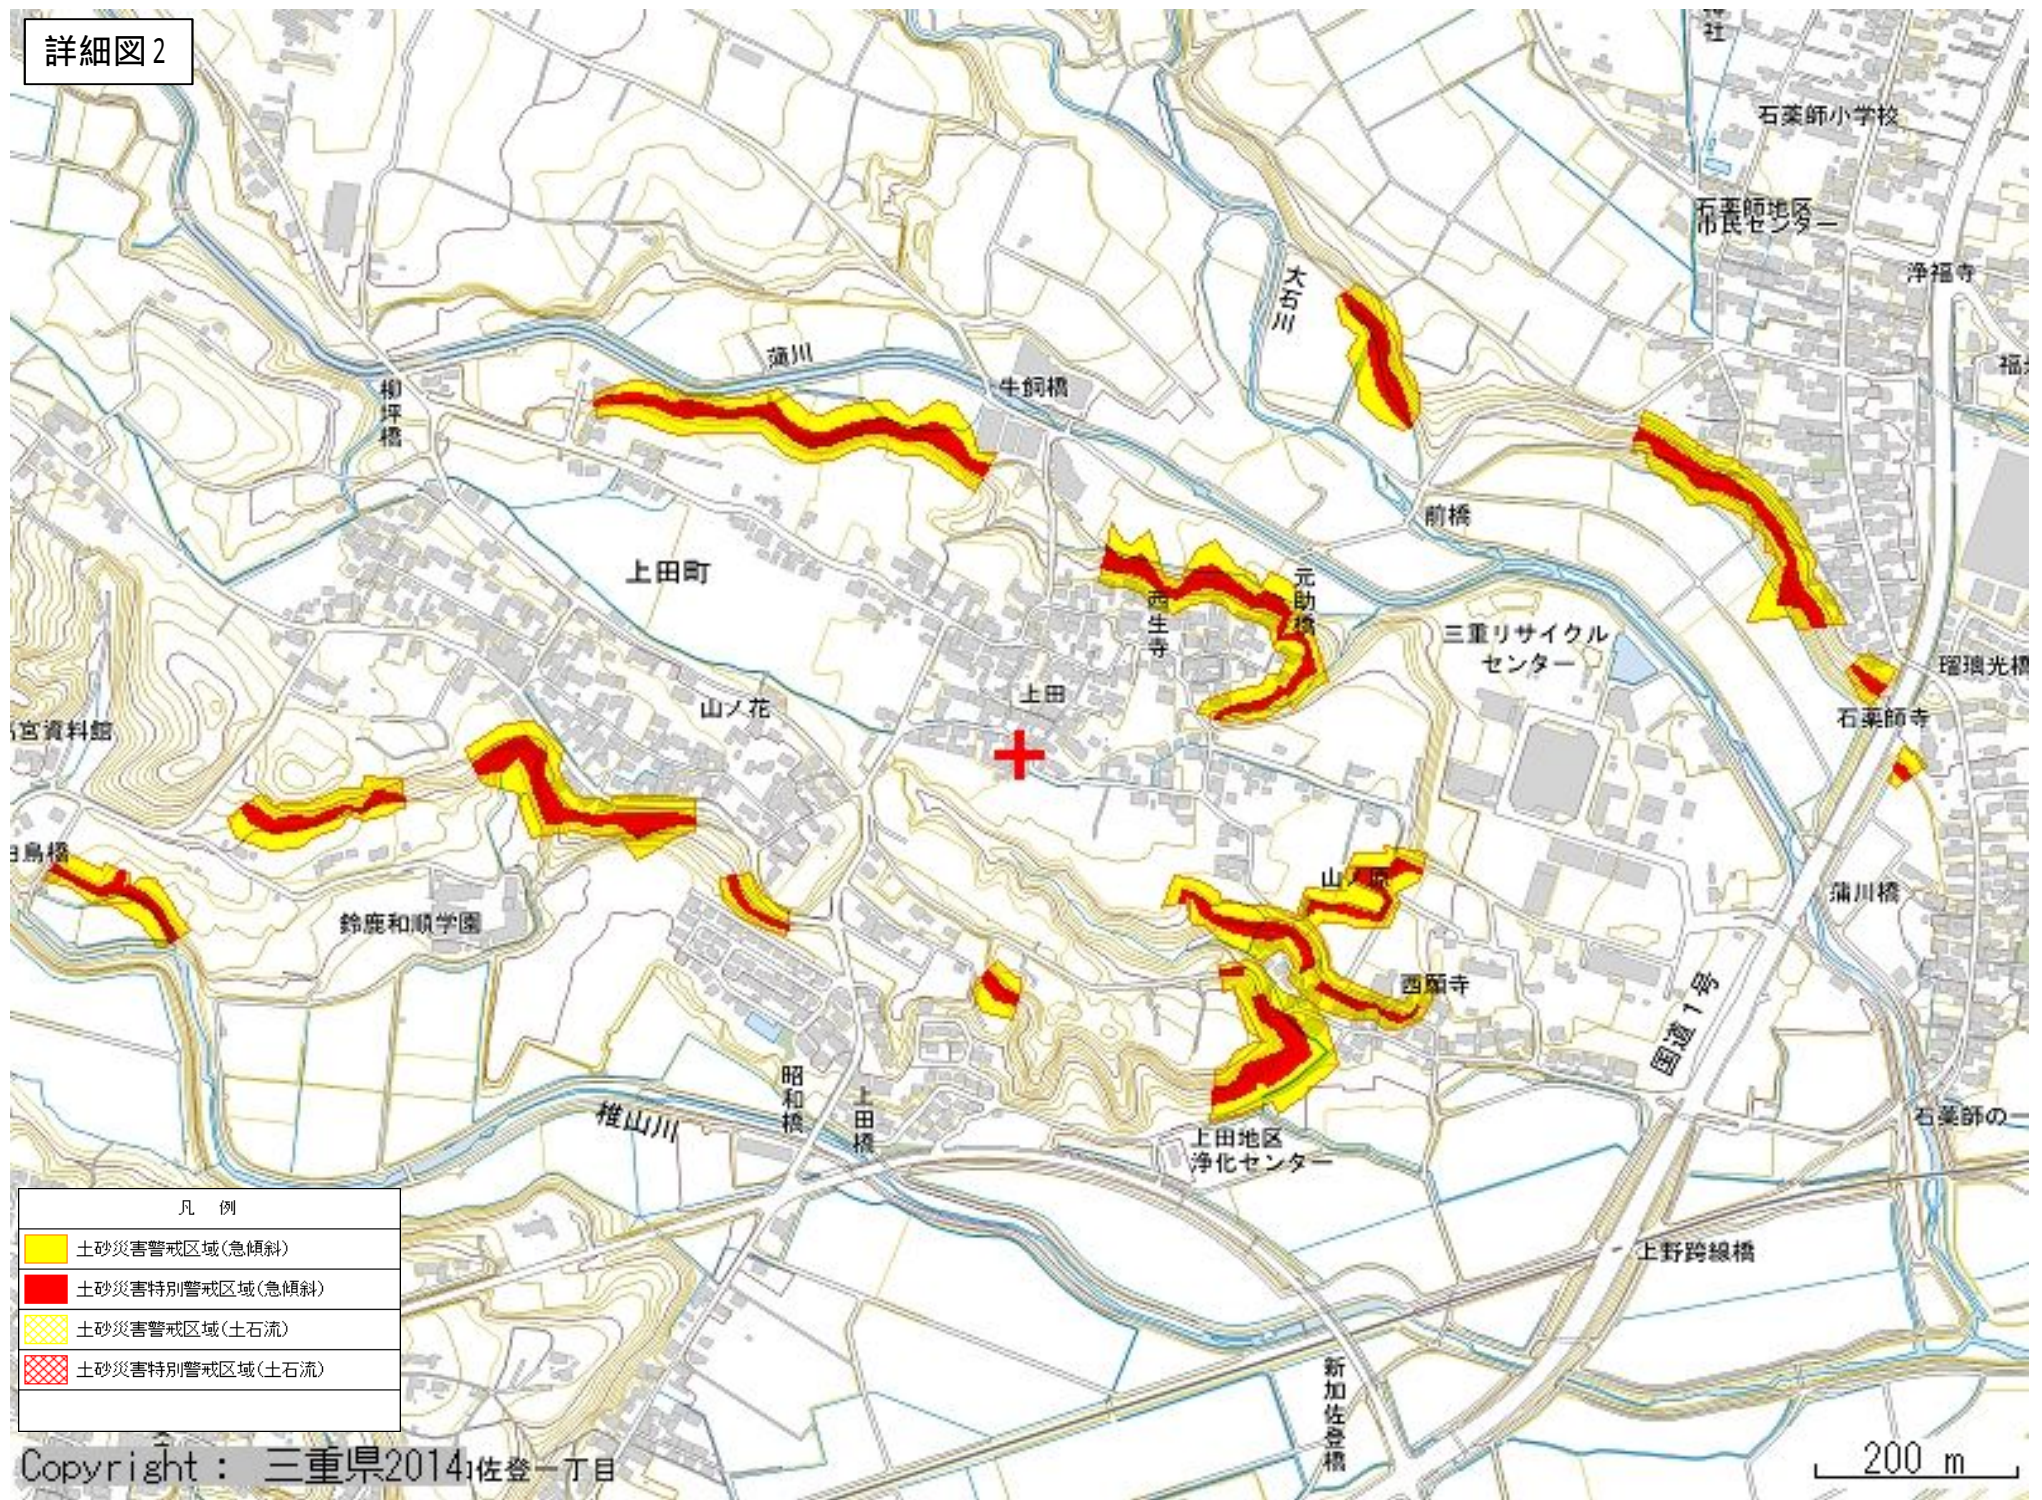

広域図

鈴鹿市石薬師町 外

中域図

Copyright : 三重県2014

中域図

凡例

	土砂災害警戒区域(急傾斜)
	土砂災害特別警戒区域(急傾斜)
	土砂災害警戒区域(土石流)
	土砂災害特別警戒区域(土石流)

詳細図1

詳細図2

詳細図3

詳細図4

詳細図5

詳細図6