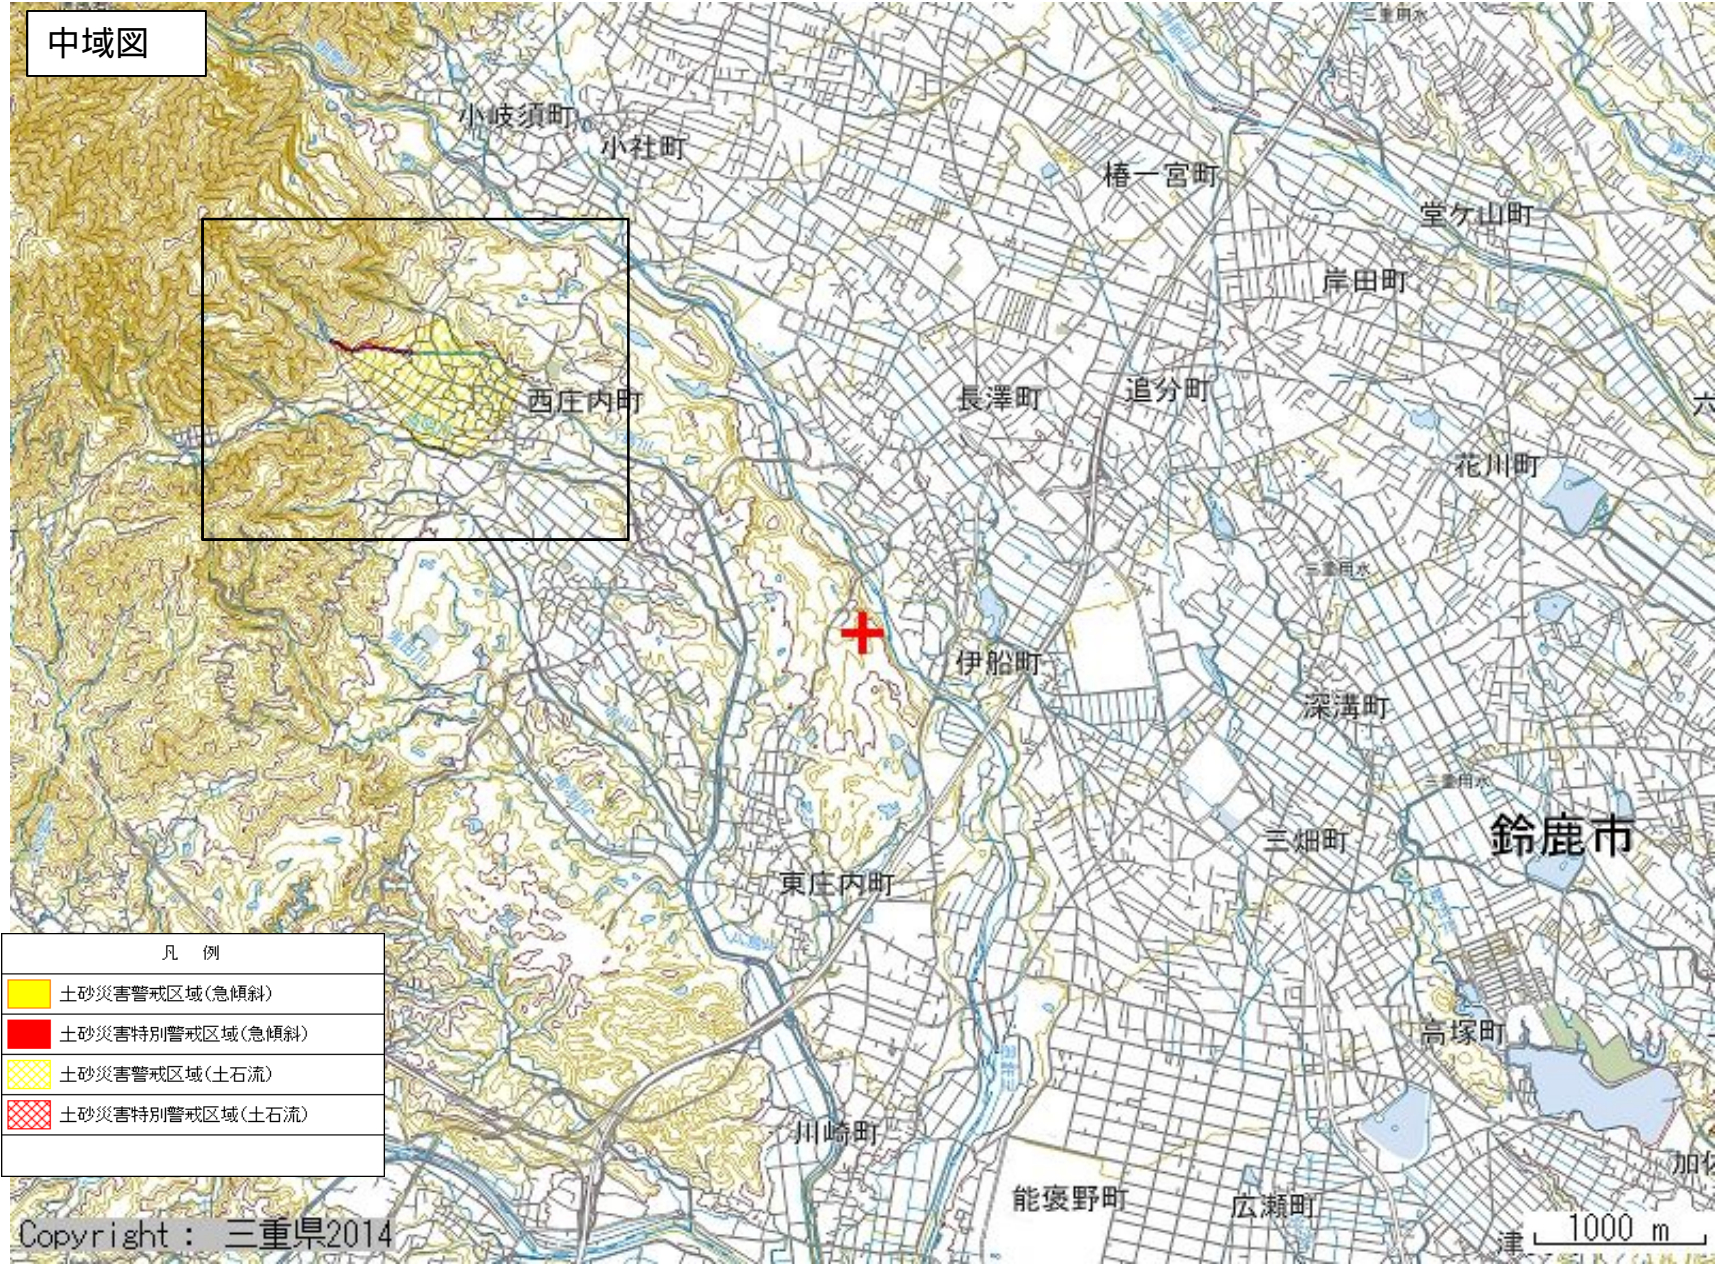

広域図

鈴鹿市石薬師町 外

中域図

Copyright : 三重県2014

中域図

凡例

	土砂災害警戒区域(急傾斜)
	土砂災害特別警戒区域(急傾斜)
	土砂災害警戒区域(土石流)
	土砂災害特別警戒区域(土石流)

詳細図1

詳細図2

詳細図3

詳細図4

詳細図5

詳細図6