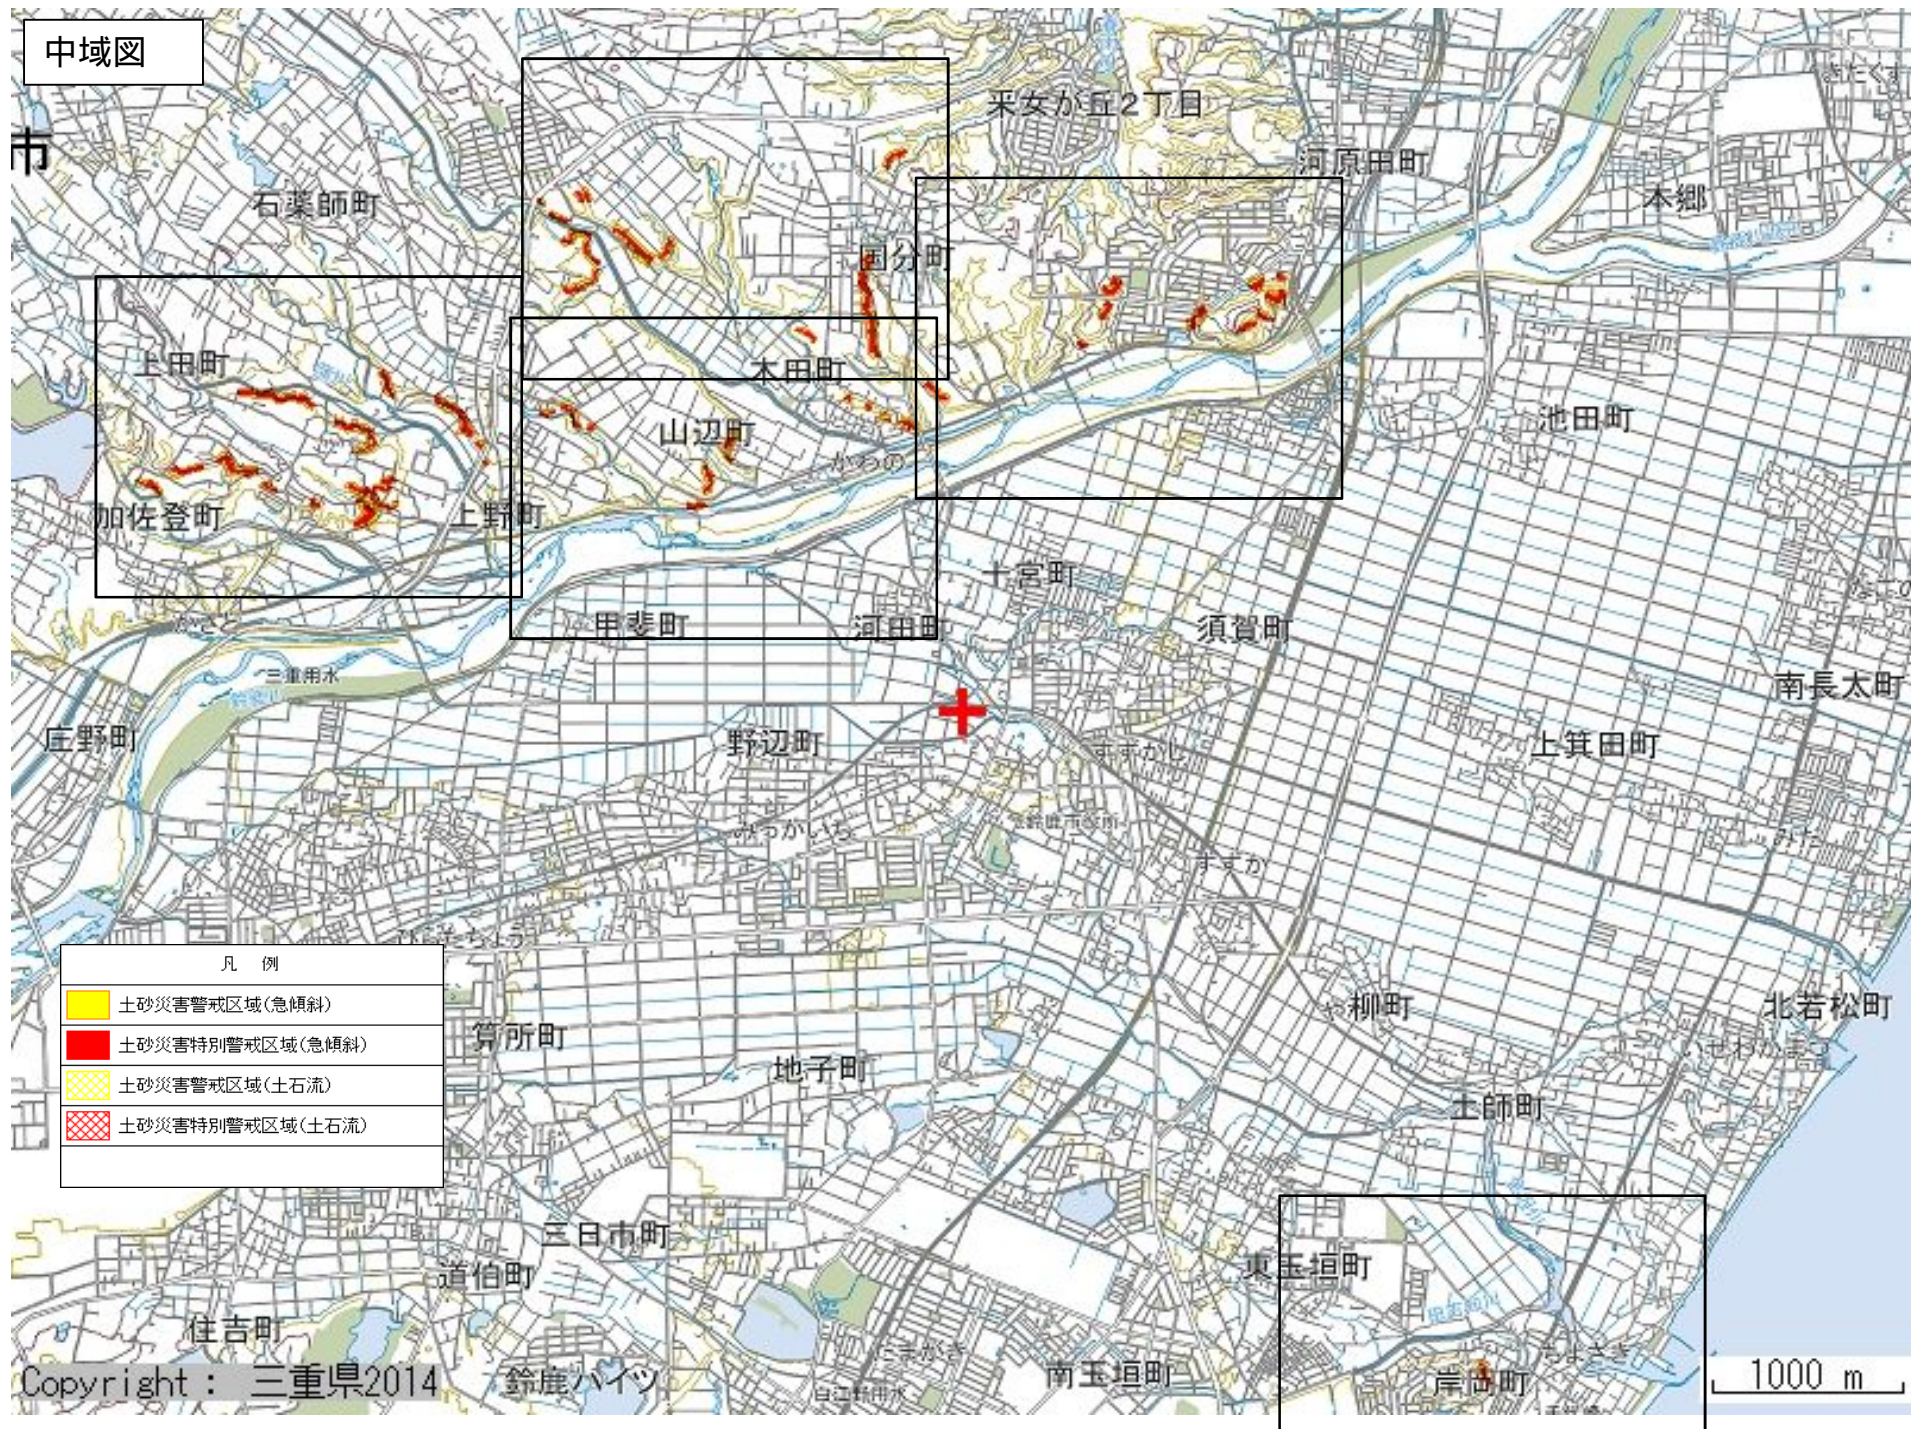

広域図

鈴鹿市石薬師町 外

中域図

Copyright : 三重県2014

中域図

凡例

	土砂災害警戒区域(急傾斜)
	土砂災害特別警戒区域(急傾斜)
	土砂災害警戒区域(土石流)
	土砂災害特別警戒区域(土石流)

詳細図1

詳細図2

詳細図3

詳細図4

詳細図5

詳細図6