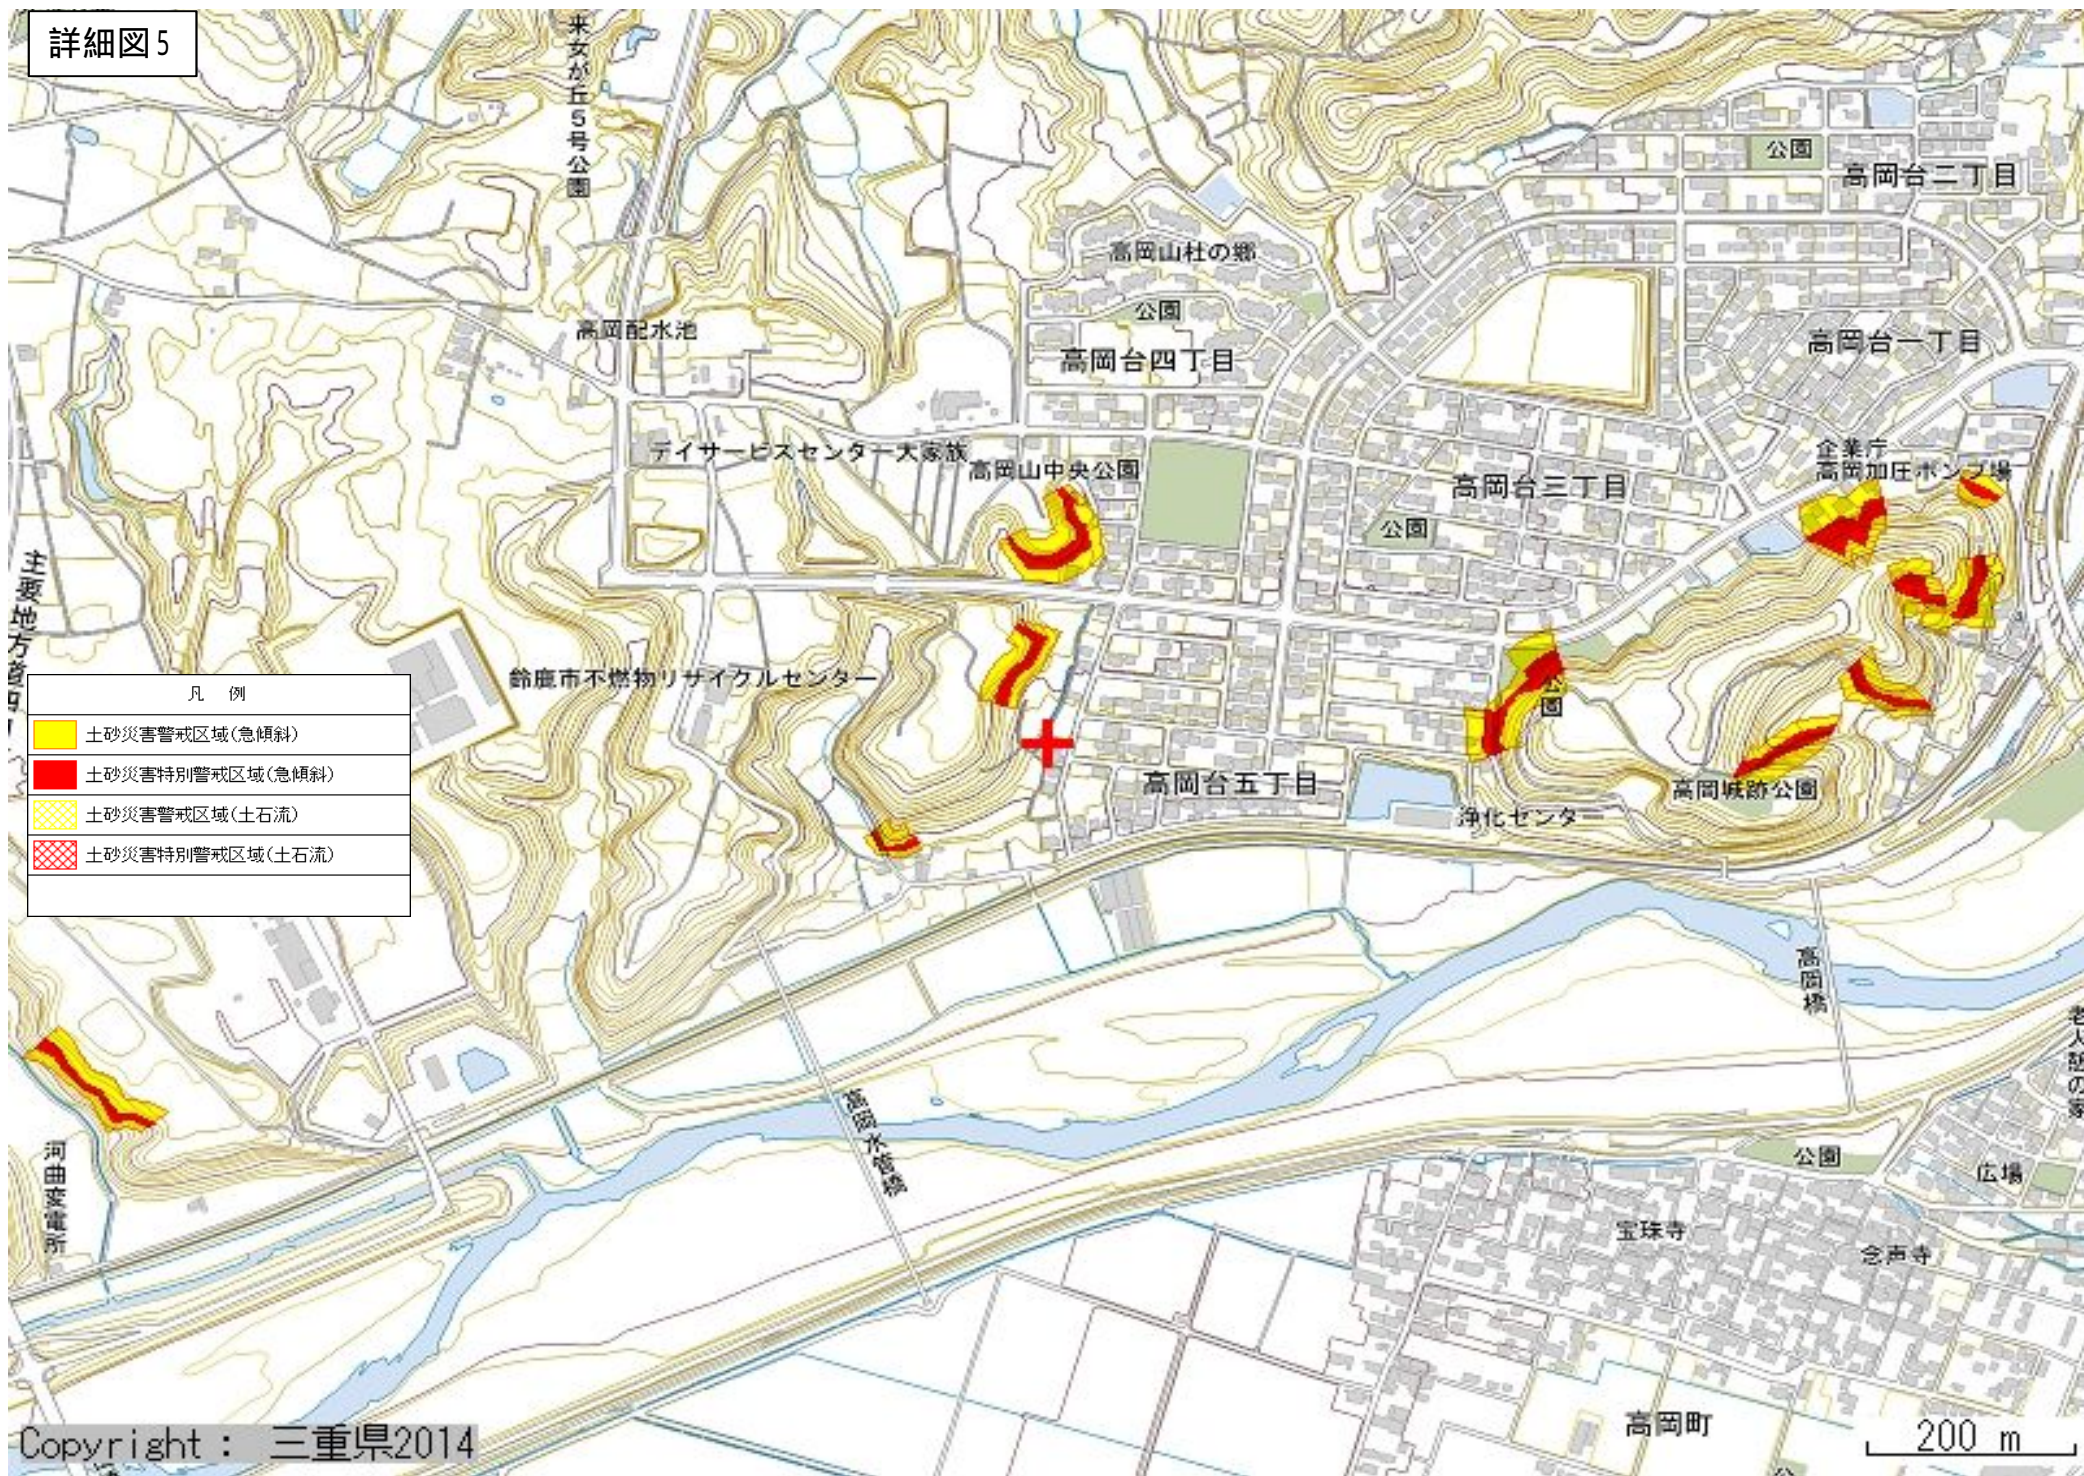

広域図

鈴鹿市石薬師町 外

中域図

Copyright : 三重県2014

中域図

凡例

	土砂災害警戒区域(急傾斜)
	土砂災害特別警戒区域(急傾斜)
	土砂災害警戒区域(土石流)
	土砂災害特別警戒区域(土石流)

詳細図1

詳細図2

詳細図3

詳細図4

詳細図5

詳細図6