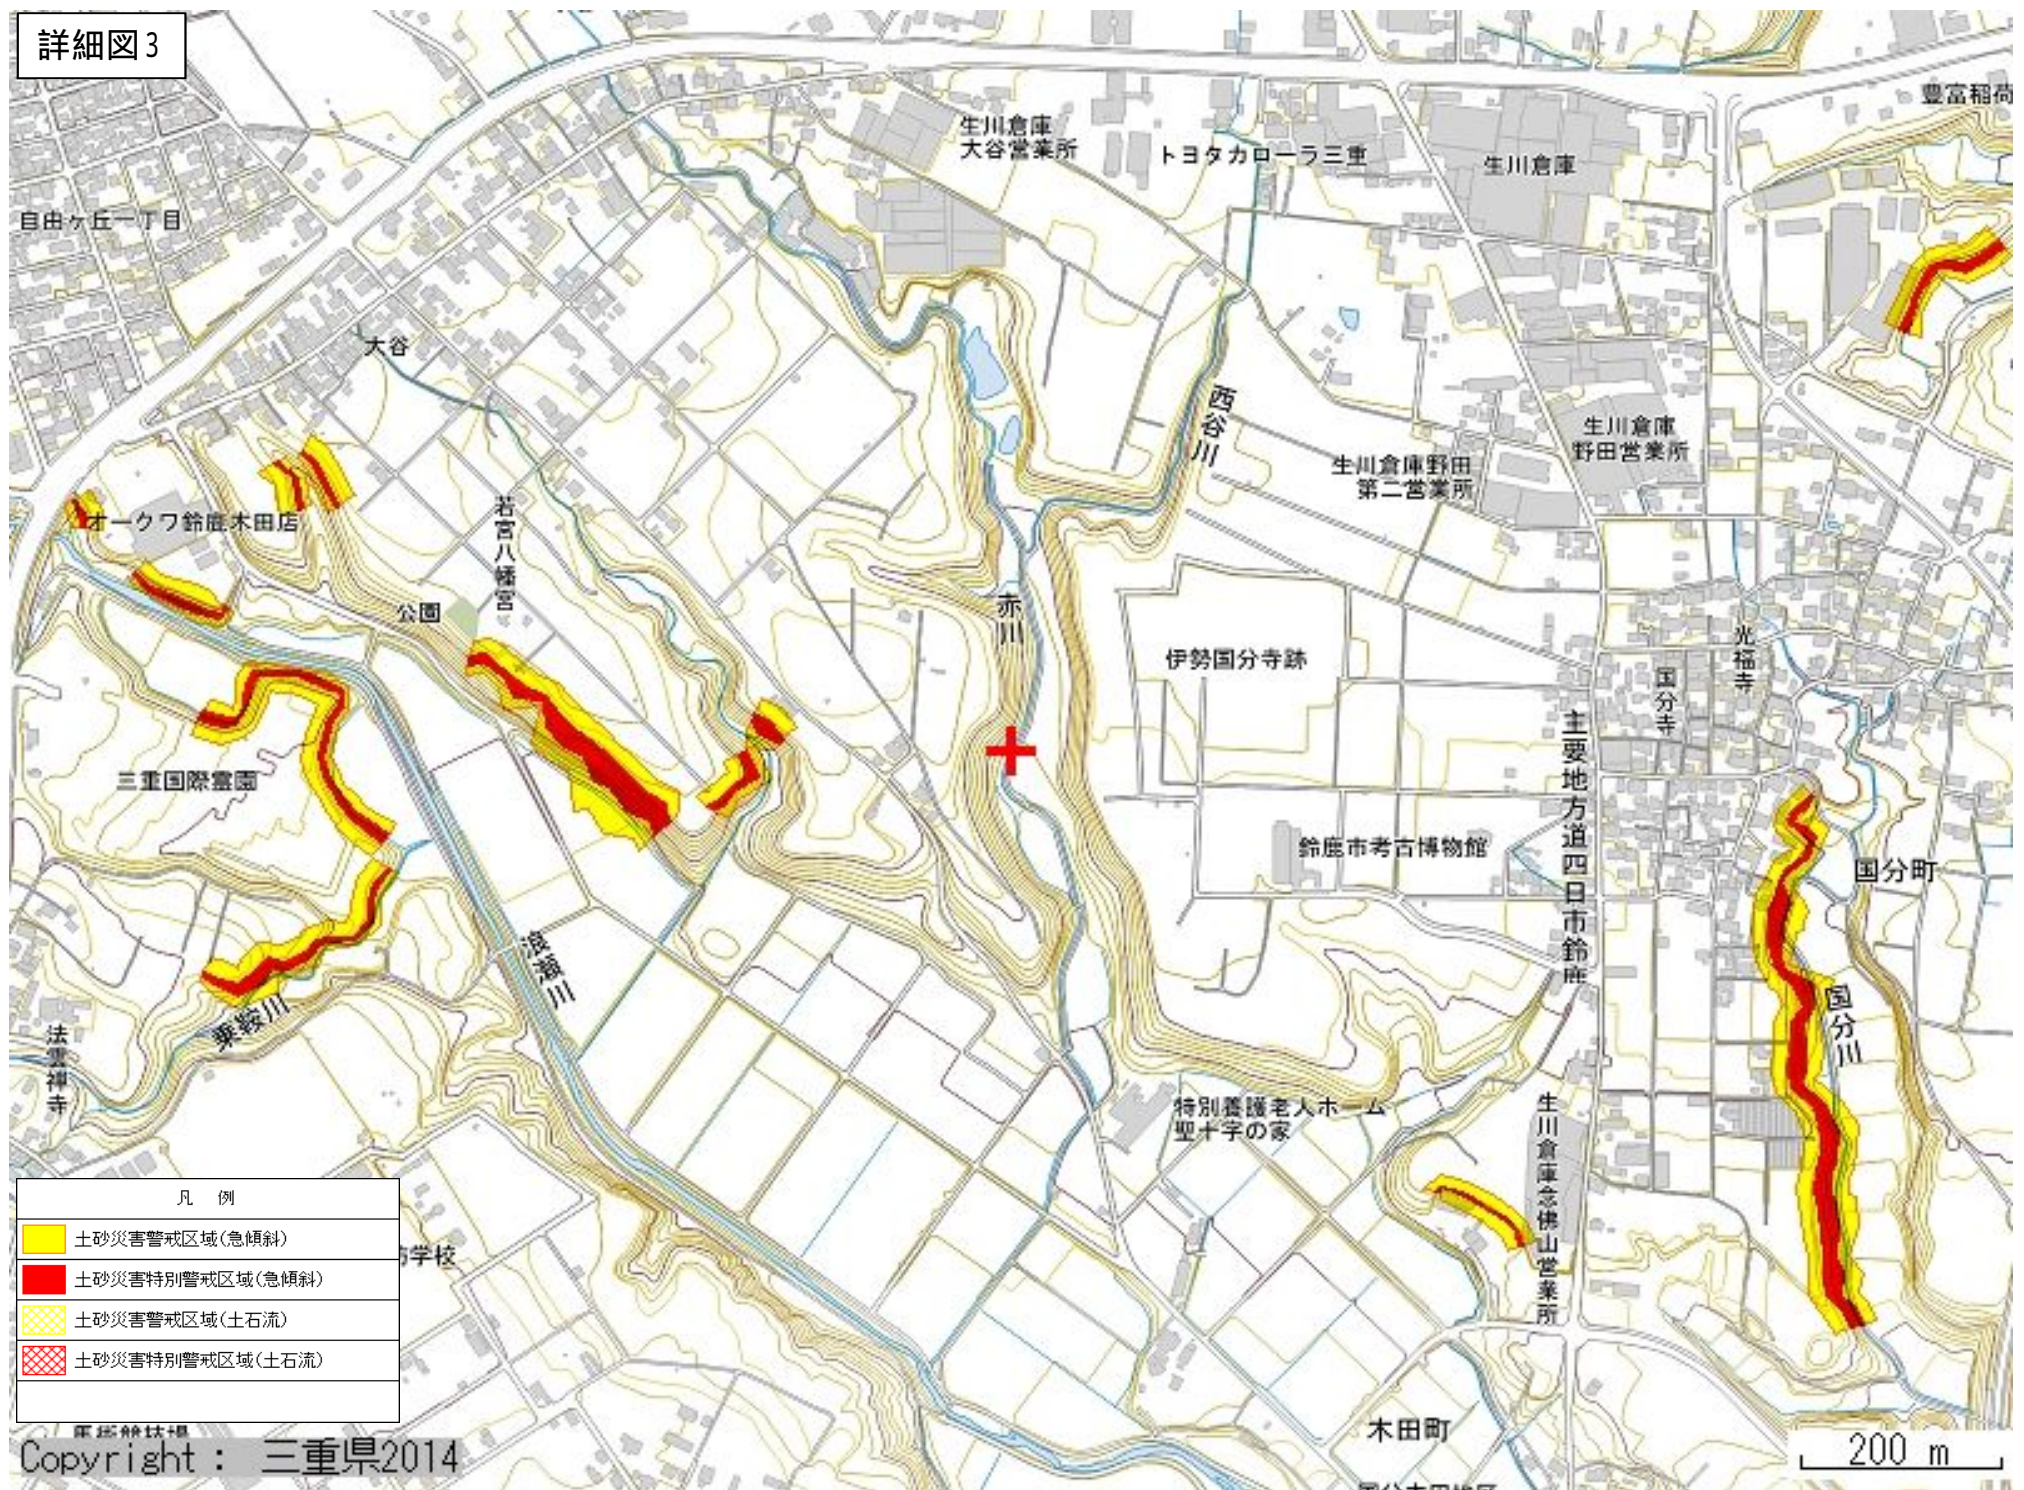

広域図

鈴鹿市石薬師町 外

中域図

Copyright : 三重県2014

中域図

凡例

	土砂災害警戒区域(急傾斜)
	土砂災害特別警戒区域(急傾斜)
	土砂災害警戒区域(土石流)
	土砂災害特別警戒区域(土石流)

詳細図1

詳細図2

詳細図3

詳細図4

詳細図5

詳細図6