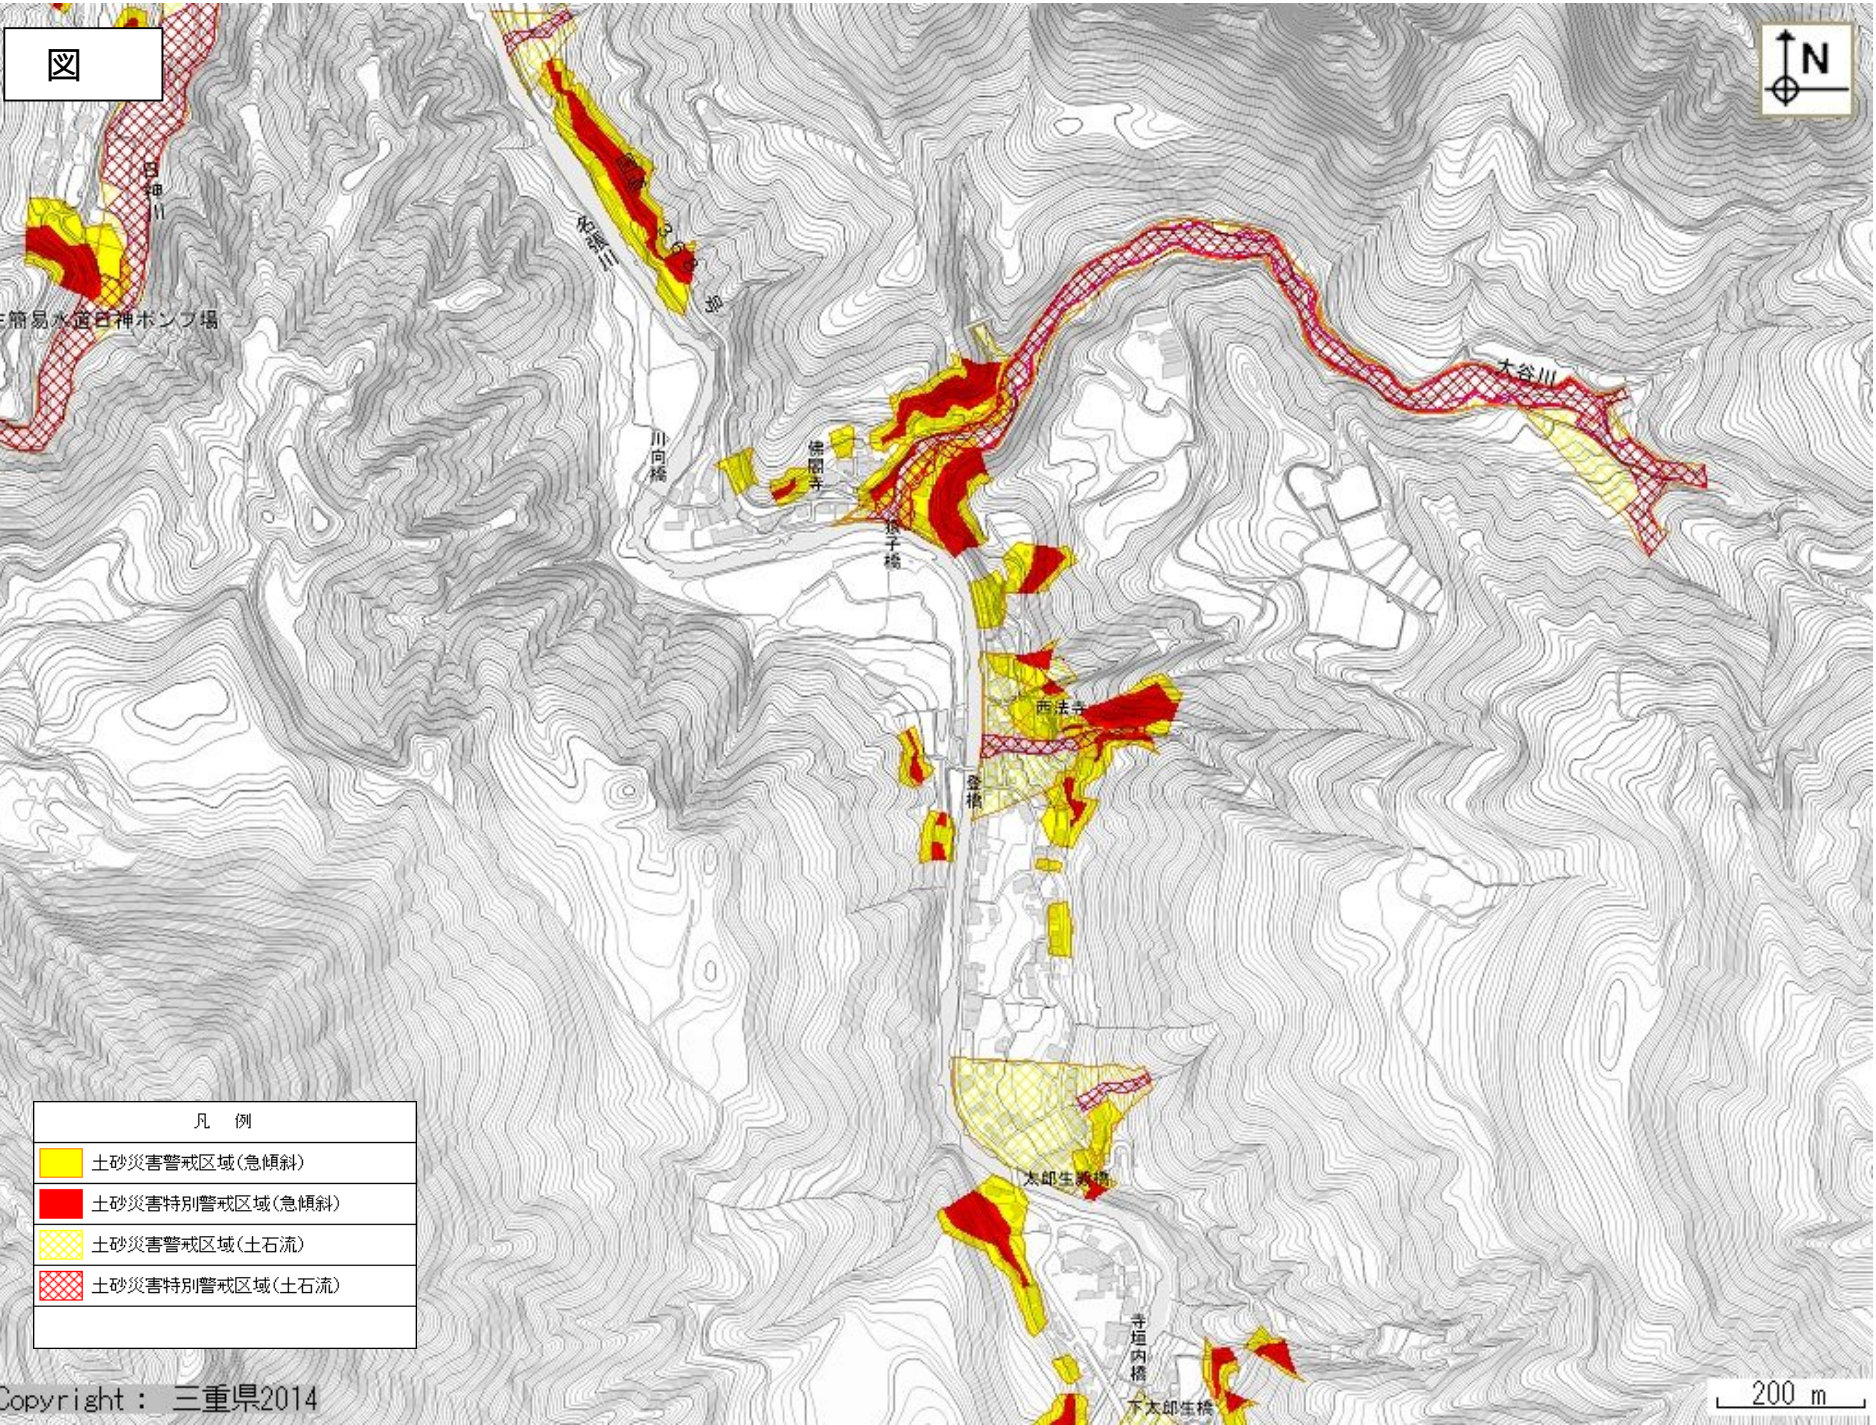

津市美杉町太郎生 地内

Copyright : 三重県

凡例	
	土砂災害警戒区域(急傾斜)
	土砂災害特別警戒区域(急傾斜)
	土砂災害警戒区域(土石流)
	土砂災害特別警戒区域(土石流)

1000 m

凡 例	
	土砂災害警戒区域(急傾斜)
	土砂災害特別警戒区域(急傾斜)
	土砂災害警戒区域(土石流)
	土砂災害特別警戒区域(土石流)

凡 例	
	土砂災害警戒区域(急傾斜)
	土砂災害特別警戒区域(急傾斜)
	土砂災害警戒区域(土石流)
	土砂災害特別警戒区域(土石流)