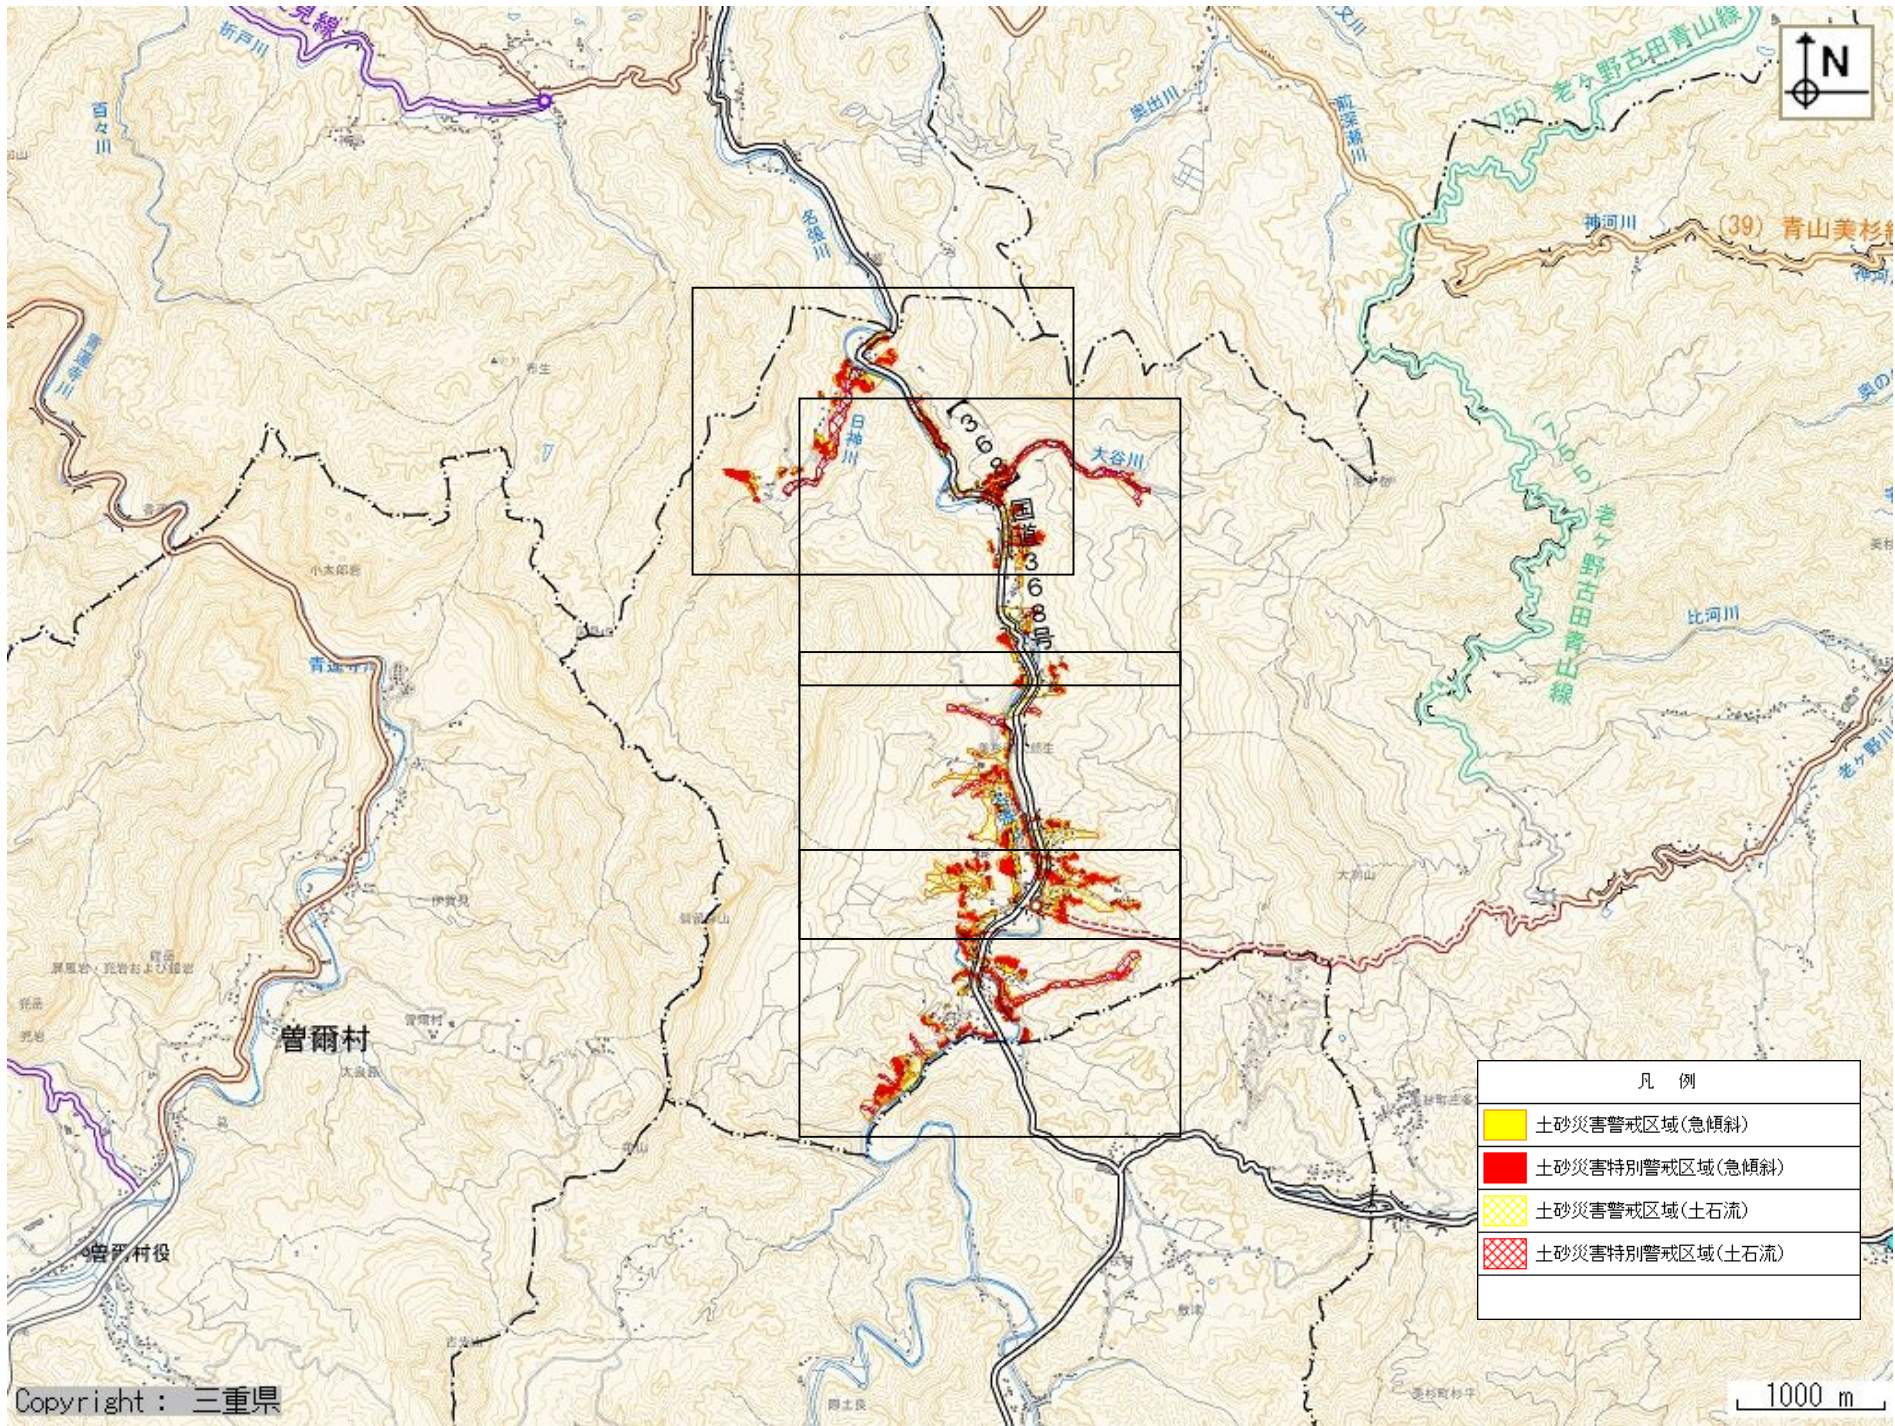

津市美杉町太郎生 地内

Copyright : 三重県

凡例	
	土砂災害警戒区域(急傾斜)
	土砂災害特別警戒区域(急傾斜)
	土砂災害警戒区域(土石流)
	土砂災害特別警戒区域(土石流)

1000 m

凡 例	
	土砂災害警戒区域(急傾斜)
	土砂災害特別警戒区域(急傾斜)
	土砂災害警戒区域(土石流)
	土砂災害特別警戒区域(土石流)

凡 例	
	土砂災害警戒区域(急傾斜)
	土砂災害特別警戒区域(急傾斜)
	土砂災害警戒区域(土石流)
	土砂災害特別警戒区域(土石流)