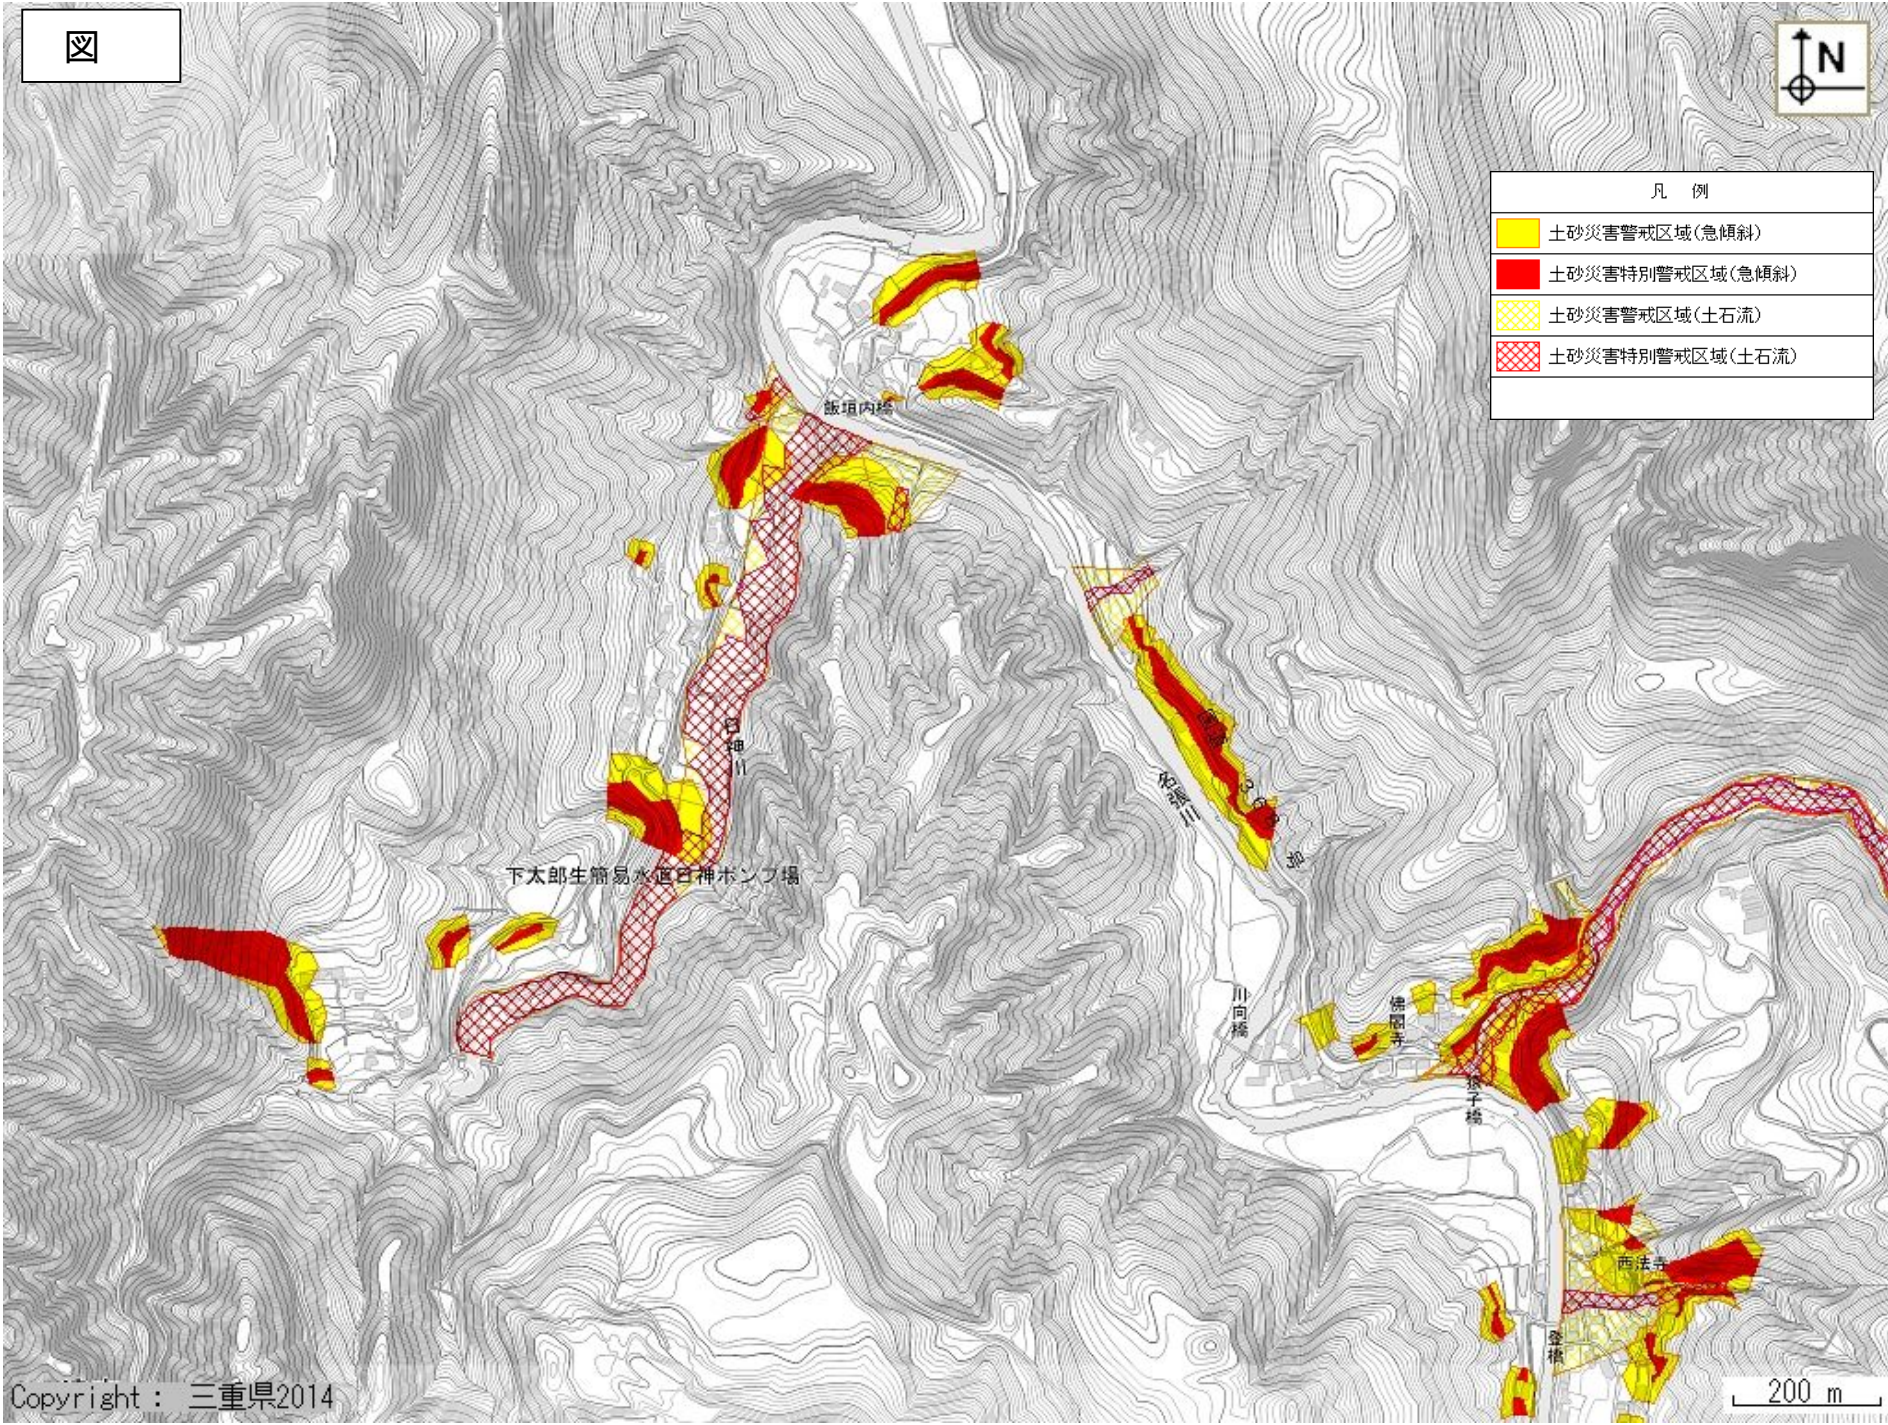

津市美杉町太郎生 地内

Copyright : 三重県

凡例	
	土砂災害警戒区域(急傾斜)
	土砂災害特別警戒区域(急傾斜)
	土砂災害警戒区域(土石流)
	土砂災害特別警戒区域(土石流)

1000 m

凡 例	
	土砂災害警戒区域(急傾斜)
	土砂災害特別警戒区域(急傾斜)
	土砂災害警戒区域(土石流)
	土砂災害特別警戒区域(土石流)

凡 例	
	土砂災害警戒区域(急傾斜)
	土砂災害特別警戒区域(急傾斜)
	土砂災害警戒区域(土石流)
	土砂災害特別警戒区域(土石流)