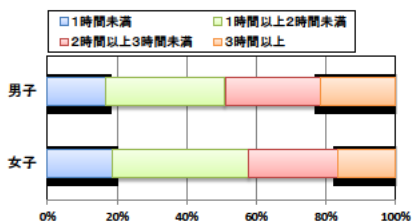

設問1 運動部や地域スポーツクラブへ入っていますか。

設問1と総合評価と体力合計点との関連

設問2 運動(遊びを含む)やスポーツをどのくらいしますか。(学校の体育の授業をのぞきます)

設問2と総合評価と体力合計点との関連

設問3 運動やスポーツをするときは1日どのくらいの時間をしますか。(学校の体育の授業をのぞきます)

設問3と総合評価と体力合計点との関連

中学校 生活アンケート集計グラフ (中学校3年生対象)

設問4 朝食は食べますか。

設問4 と総合評価と体力合計点との関連

設問5 1日の睡眠時間

設問5 と総合評価と体力合計点との関連

設問6 1日にどれぐらいテレビをみますか。(テレビゲームを含みます)

設問6 と総合評価と体力合計点との関連

高等学校 生活アンケート集計グラフ (高等学校3年生対象)

設問1 運動部や地域スポーツクラブへ入っていますか。

設問1 と総合評価と体力合計点との関連

設問2 運動(遊びを含む)やスポーツをどのくらいしますか。(学校の体育の授業をのぞきます)

設問2 と総合評価と体力合計点との関連

設問3 運動やスポーツをするときは1日どのくらいの時間をしますか。(学校の体育の授業をのぞきます)

設問3 と総合評価と体力合計点との関連

高等学校 生活アンケート集計グラフ (高等学校3年生対象)

設問4 朝食は食べますか。

設問4 と総合評価と体力合計点との関連

設問5 1日の睡眠時間

設問5 と総合評価と体力合計点との関連

設問6 1日にどれぐらいテレビをみますか。(テレビゲームを含みます)

設問6 と総合評価と体力合計点との関連