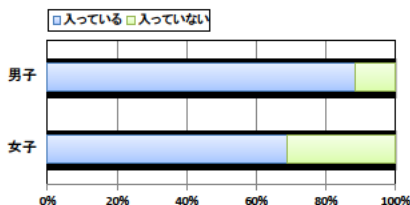

小学校 生活アンケート集計グラフ (小学校6年生対象)

設問1 運動部や地域スポーツクラブへ入っていますか。

設問1 と総合評価と体力合計点との関連

設問2 運動(遊びを含む)やスポーツをどのくらいしますか。(学校の体育の授業をのぞきます)

設問2 と総合評価と体力合計点との関連

設問3 運動やスポーツをするときは1日どのくらいの時間をしますか。(学校の体育の授業をのぞきます)

設問3 と総合評価と体力合計点との関連

小学校 生活アンケート集計グラフ (小学校6年生対象)

設問4 朝食は食べますか。

設問4 と総合評価と体力合計点との関連

設問5 1日の睡眠時間

設問5 と総合評価と体力合計点との関連

設問6 1日にどれぐらいテレビをみますか。(テレビゲームを含みます)

設問6 と総合評価と体力合計点との関連

中学校 生活アンケート集計グラフ (中学校3年生対象)

設問1 運動部や地域スポーツクラブへ入っていますか。

設問1と総合評価と体力合計点との関連

設問2 運動(遊びを含む)やスポーツをどのくらいしますか。(学校の体育の授業をのぞきます)

設問2と総合評価と体力合計点との関連

設問3 運動やスポーツをするときは1日どのくらいの時間をしますか。(学校の体育の授業をのぞきます)

設問3と総合評価と体力合計点との関連

中学校 生活アンケート集計グラフ (中学校3年生対象)