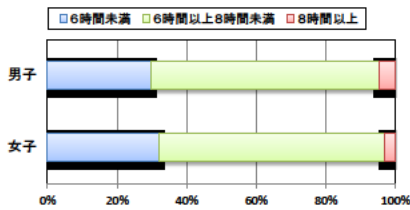

設問4 朝食は食べますか。

設問4 と総合評価と体力合計点との関連

設問5 1日の睡眠時間

設問5 と総合評価と体力合計点との関連

設問6 1日にどれぐらいテレビをみますか。(テレビゲームを含みます)

設問6 と総合評価と体力合計点との関連

高等学校 生活アンケート集計グラフ (高等学校3年生対象)

設問1 運動部や地域スポーツクラブへ入っていますか。

設問1 と総合評価と体力合計点との関連

設問2 運動(遊びを含む)やスポーツをどのくらいしますか。(学校の体育の授業をのぞきます)

設問2 と総合評価と体力合計点との関連

設問3 運動やスポーツをするときは1日どのくらいの時間をしますか。(学校の体育の授業をのぞきます)

設問3 と総合評価と体力合計点との関連

高等学校 生活アンケート集計グラフ (高等学校3年生対象)

設問4 朝食は食べますか。

設問4 と総合評価と体力合計点との関連

設問5 1日の睡眠時間

設問5 と総合評価と体力合計点との関連

設問6 1日にどれぐらいテレビをみますか。(テレビゲームを含みます)

設問6 と総合評価と体力合計点との関連