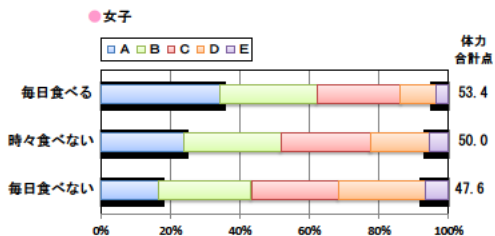

小学校 生活アンケート集計グラフ (小学校6年生対象)

設問4 朝食は食べますか。

設問4 と総合評価と体力合計点との関連

設問5 1日の睡眠時間

設問5 と総合評価と体力合計点との関連

設問6 1日にどれぐらいテレビをみますか。(テレビゲームを含みます)

設問6 と総合評価と体力合計点との関連

中学校 生活アンケート集計グラフ (中学校3年生対象)

設問1 運動部や地域スポーツクラブへ入っていますか。

設問1と総合評価と体力合計点との関連

設問2 運動(遊びを含む)やスポーツをどのくらいしますか。(学校の体育の授業をのぞきます)

設問2と総合評価と体力合計点との関連

設問3 運動やスポーツをするときは1日どのくらいの時間をしますか。(学校の体育の授業をのぞきます)

設問3と総合評価と体力合計点との関連

中学校 生活アンケート集計グラフ (中学校3年生対象)

設問4 朝食は食べますか。

設問4 と総合評価と体力合計点との関連

設問5 1日の睡眠時間

設問5 と総合評価と体力合計点との関連

設問6 1日にどれぐらいテレビをみますか。(テレビゲームを含みます)

設問6 と総合評価と体力合計点との関連

高等学校 生活アンケート集計グラフ (高等学校3年生対象)

設問1 運動部や地域スポーツクラブへ入っていますか。

設問1 と総合評価と体力合計点との関連

設問2 運動(遊びを含む)やスポーツをどのくらいしますか。(学校の体育の授業をのぞきます)

設問2 と総合評価と体力合計点との関連

設問3 運動やスポーツをするときは1日どのくらいの時間をしますか。(学校の体育の授業をのぞきます)

設問3 と総合評価と体力合計点との関連

高等学校 生活アンケート集計グラフ (高等学校3年生対象)

設問4 朝食は食べますか。

設問4 と総合評価と体力合計点との関連