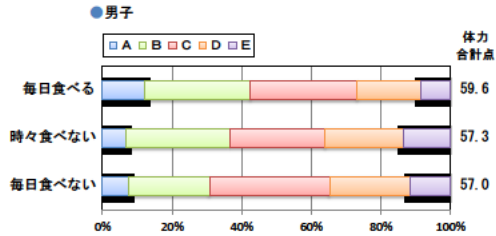

小学校 生活アンケート集計グラフ (小学校6年生対象)

設問1 運動部や地域スポーツクラブへ入っていますか。

設問1 と総合評価と体力合計点との関連

設問2 運動(遊びを含む)やスポーツをどのくらいしますか。(学校の体育の授業をのぞきます)

設問2 と総合評価と体力合計点との関連

設問3 運動やスポーツをするときは1日どのくらいの時間をしますか。(学校の体育の授業をのぞきます)

設問3 と総合評価と体力合計点との関連

小学校 生活アンケート集計グラフ (小学校6年生対象)

設問4 朝食は食べますか。

設問4 と総合評価と体力合計点との関連

設問5 1日の睡眠時間

設問5 と総合評価と体力合計点との関連

設問6 1日にどれぐらいテレビをみますか。(テレビゲームを含みます)

設問6 と総合評価と体力合計点との関連

中学校 生活アンケート集計グラフ (中学校3年生対象)

設問1 運動部や地域スポーツクラブへ入っていますか。

設問1と総合評価と体力合計点との関連

設問2 運動(遊びを含む)やスポーツをどのくらいしますか。(学校の体育の授業をのぞきます)

設問2と総合評価と体力合計点との関連

設問3 運動やスポーツをするときは1日どのくらいの時間をしますか。(学校の体育の授業をのぞきます)

設問3と総合評価と体力合計点との関連

中学校 生活アンケート集計グラフ (中学校3年生対象)