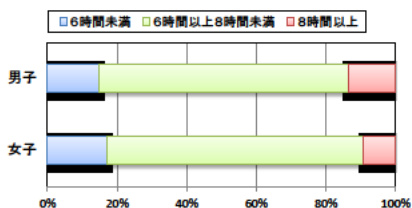

小学校 生活アンケート集計グラフ (小学校6年生対象)

設問4 朝食は食べますか。

設問4 と総合評価と体力合計点との関連

設問5 1日の睡眠時間

設問5 と総合評価と体力合計点との関連

設問6 1日にどれぐらいテレビをみますか。(テレビゲームを含みます)

設問6 と総合評価と体力合計点との関連

中学校 生活アンケート集計グラフ (中学校3年生対象)

設問1 運動部や地域スポーツクラブへ入っていますか。

設問1と総合評価と体力合計点との関連

設問2 運動(遊びを含む)やスポーツをどのくらいしますか。(学校の体育の授業をのぞきます)

設問2と総合評価と体力合計点との関連

設問3 運動やスポーツをするときは1日どのくらいの時間をしますか。(学校の体育の授業をのぞきます)

設問3と総合評価と体力合計点との関連

中学校 生活アンケート集計グラフ (中学校3年生対象)

設問4 朝食は食べますか。

設問4 と総合評価と体力合計点との関連

設問5 1日の睡眠時間

設問5 と総合評価と体力合計点との関連

設問6 1日にどれぐらいテレビをみますか。(テレビゲームを含みます)

設問6 と総合評価と体力合計点との関連

高等学校 生活アンケート集計グラフ (高等学校3年生対象)

設問1 運動部や地域スポーツクラブへ入っていますか。