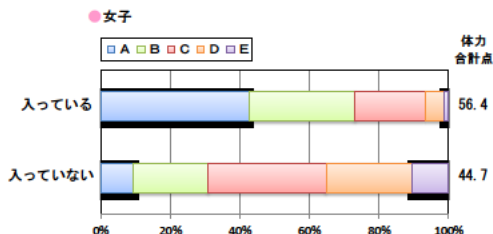

小学校 生活アンケート集計グラフ (小学校6年生対象)

設問1 運動部や地域スポーツクラブへ入っていますか。

設問1 と総合評価と体力合計点との関連

設問2 運動(遊びを含む)やスポーツをどのくらいしますか。(学校の体育の授業をのぞきます)

設問2 と総合評価と体力合計点との関連

設問3 運動やスポーツをするときは1日どのくらいの時間をしますか。(学校の体育の授業をのぞきます)

設問3 と総合評価と体力合計点との関連

小学校 生活アンケート集計グラフ (小学校6年生対象)

設問4 朝食は食べますか。

設問4 と総合評価と体力合計点との関連

設問5 1日の睡眠時間

設問5 と総合評価と体力合計点との関連

設問6 1日にどれぐらいテレビをみますか。(テレビゲームを含みます)

設問6 と総合評価と体力合計点との関連

中学校 生活アンケート集計グラフ (中学校3年生対象)

設問1 運動部や地域スポーツクラブへ入っていますか。

設問1と総合評価と体力合計点との関連

設問2 運動(遊びを含む)やスポーツをどのくらいしますか。(学校の体育の授業をのぞきます)

設問2と総合評価と体力合計点との関連

設問3 運動やスポーツをするときは1日どのくらいの時間をしますか。(学校の体育の授業をのぞきます)

設問3と総合評価と体力合計点との関連

中学校 生活アンケート集計グラフ (中学校3年生対象)

設問4 朝食は食べますか。

設問4 と総合評価と体力合計点との関連

設問5 1日の睡眠時間

設問5 と総合評価と体力合計点との関連

設問6 1日にどれぐらいテレビをみますか。(テレビゲームを含みます)

設問6 と総合評価と体力合計点との関連

高等学校 生活アンケート集計グラフ (高等学校3年生対象)

設問1 運動部や地域スポーツクラブへ入っていますか。