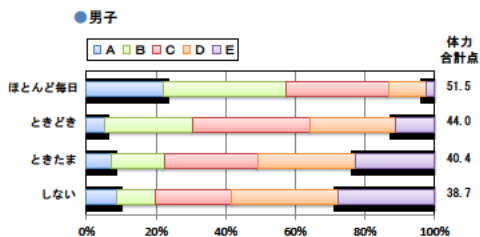

小学校 生活アンケート集計グラフ (小学校6年生対象)

設問4 朝食は食べますか。

設問4 と総合評価と体力合計点との関連

設問5 1日の睡眠時間

設問5 と総合評価と体力合計点との関連

設問6 1日にどれぐらいテレビをみますか。(テレビゲームを含みます)

設問6 と総合評価と体力合計点との関連

中学校 生活アンケート集計グラフ (中学校3年生対象)

設問1 運動部や地域スポーツクラブへ入っていますか。

設問1と総合評価と体力合計点との関連

設問2 運動(遊びを含む)やスポーツをどのくらいしますか。(学校の体育の授業をのぞきます)

設問2と総合評価と体力合計点との関連

設問3 運動やスポーツをするときは1日どのくらいの時間をしますか。(学校の体育の授業をのぞきます)

設問3と総合評価と体力合計点との関連

中学校 生活アンケート集計グラフ (中学校3年生対象)

設問4 朝食は食べますか。

設問4 と総合評価と体力合計点との関連

設問5 1日の睡眠時間

設問5 と総合評価と体力合計点との関連

設問6 1日にどれぐらいテレビをみますか。(テレビゲームを含みます)

設問6 と総合評価と体力合計点との関連

高等学校 生活アンケート集計グラフ (高等学校3年生対象)

設問1 運動部や地域スポーツクラブへ入っていますか。

設問1 と総合評価と体力合計点との関連

設問2 運動(遊びを含む)やスポーツをどのくらいしますか。(学校の体育の授業をのぞきます)

設問2 と総合評価と体力合計点との関連

設問3 運動やスポーツをするときは1日どのくらいの時間をしますか。(学校の体育の授業をのぞきます)

設問3 と総合評価と体力合計点との関連

高等学校 生活アンケート集計グラフ (高等学校3年生対象)

設問4 朝食は食べますか。

設問4 と総合評価と体力合計点との関連