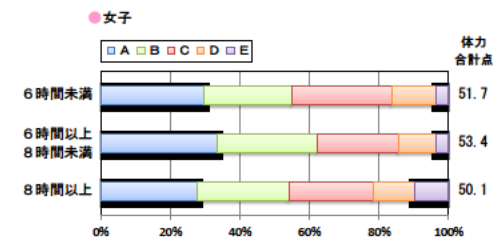

設問1 運動部や地域スポーツクラブへ入っていますか。

設問1と総合評価と体力合計点との関連

設問2 運動(遊びを含む)やスポーツをどのくらいしますか。(学校の体育の授業をのぞきます)

設問2と総合評価と体力合計点との関連

設問3 運動やスポーツをするときは1日どのくらいの時間をしますか。(学校の体育の授業をのぞきます)

設問3と総合評価と体力合計点との関連

中学校 生活アンケート集計グラフ (中学校3年生対象)

設問4 朝食は食べますか。

設問4 と総合評価と体力合計点との関連

設問5 1日の睡眠時間

設問5 と総合評価と体力合計点との関連

設問6 1日にどれぐらいテレビをみますか。(テレビゲームを含みます)

設問6 と総合評価と体力合計点との関連

高等学校 生活アンケート集計グラフ (高等学校3年生対象)

設問1 運動部や地域スポーツクラブへ入っていますか。

設問1 と総合評価と体力合計点との関連

設問2 運動(遊びを含む)やスポーツをどのくらいしますか。(学校の体育の授業をのぞきます)

設問2 と総合評価と体力合計点との関連

設問3 運動やスポーツをするときは1日どのくらいの時間をしますか。(学校の体育の授業をのぞきます)

設問3 と総合評価と体力合計点との関連

高等学校 生活アンケート集計グラフ (高等学校3年生対象)

設問4 朝食は食べますか。

設問4 と総合評価と体力合計点との関連

設問5 1日の睡眠時間

設問5 と総合評価と体力合計点との関連

設問6 1日にどれぐらいテレビをみますか。(テレビゲームを含みます)

設問6 と総合評価と体力合計点との関連