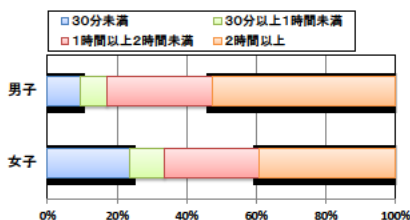

小学校 生活アンケート集計グラフ (小学校6年生対象)

設問4 朝食は食べますか。

設問4 と総合評価と体力合計点との関連

設問5 1日の睡眠時間

設問5 と総合評価と体力合計点との関連

設問6 1日にどれぐらいテレビをみますか。(テレビゲームを含みます)

設問6 と総合評価と体力合計点との関連

中学校 生活アンケート集計グラフ (中学校3年生対象)

設問1 運動部や地域スポーツクラブへ入っていますか。

設問1と総合評価と体力合計点との関連

設問2 運動(遊びを含む)やスポーツをどのくらいしますか。(学校の体育の授業をのぞきます)

設問2と総合評価と体力合計点との関連

設問3 運動やスポーツをするときは1日どのくらいの時間をしますか。(学校の体育の授業をのぞきます)

設問3と総合評価と体力合計点との関連

中学校 生活アンケート集計グラフ (中学校3年生対象)

設問4 朝食は食べますか。

設問4 と総合評価と体力合計点との関連

設問5 1日の睡眠時間

設問5 と総合評価と体力合計点との関連

設問6 1日にどれぐらいテレビをみますか。(テレビゲームを含みます)

設問6 と総合評価と体力合計点との関連

高等学校 生活アンケート集計グラフ (高等学校3年生対象)

設問1 運動部や地域スポーツクラブへ入っていますか。