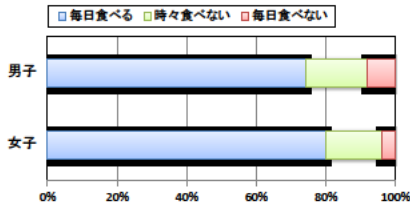

設問4 朝食は食べますか。

設問4 と総合評価と体力合計点との関連

設問5 1日の睡眠時間

設問5 と総合評価と体力合計点との関連

設問6 1日にどれぐらいテレビをみますか。(テレビゲームを含みます)

設問6 と総合評価と体力合計点との関連

高等学校 生活アンケート集計グラフ (高等学校3年生対象)

設問1 運動部や地域スポーツクラブへ入っていますか。

設問1 と総合評価と体力合計点との関連

設問2 運動(遊びを含む)やスポーツをどのくらいしますか。(学校の体育の授業をのぞきます)

設問2 と総合評価と体力合計点との関連

設問3 運動やスポーツをするときは1日どのくらいの時間をしますか。(学校の体育の授業をのぞきます)

設問3 と総合評価と体力合計点との関連

高等学校 生活アンケート集計グラフ (高等学校3年生対象)

設問4 朝食は食べますか。

設問4 と総合評価と体力合計点との関連

設問5 1日の睡眠時間

設問5 と総合評価と体力合計点との関連

設問6 1日にどれぐらいテレビをみますか。(テレビゲームを含みます)

設問6 と総合評価と体力合計点との関連