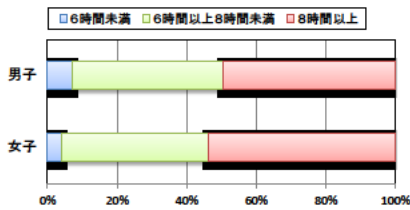

小学校 生活アンケート集計グラフ (小学校6年生対象)

設問1 運動部や地域スポーツクラブへ入っていますか。

設問1 と総合評価と体力合計点との関連

設問2 運動(遊びを含む)やスポーツをどのくらいしますか。(学校の体育の授業をのぞきます)

設問2 と総合評価と体力合計点との関連

設問3 運動やスポーツをするときは1日どのくらいの時間をしますか。(学校の体育の授業をのぞきます)

設問3 と総合評価と体力合計点との関連

小学校 生活アンケート集計グラフ (小学校6年生対象)

設問4 朝食は食べますか。

設問4 と総合評価と体力合計点との関連

設問5 1日の睡眠時間

設問5 と総合評価と体力合計点との関連

設問6 1日にどれぐらいテレビをみますか。(テレビゲームを含みます)

設問6 と総合評価と体力合計点との関連

中学校 生活アンケート集計グラフ (中学校3年生対象)

設問1 運動部や地域スポーツクラブへ入っていますか。

設問1と総合評価と体力合計点との関連

設問2 運動(遊びを含む)やスポーツをどのくらいしますか。(学校の体育の授業をのぞきます)

設問2と総合評価と体力合計点との関連

設問3 運動やスポーツをするときは1日どのくらいの時間をしますか。(学校の体育の授業をのぞきます)

設問3と総合評価と体力合計点との関連

中学校 生活アンケート集計グラフ (中学校3年生対象)

設問4 朝食は食べますか。

設問4 と総合評価と体力合計点との関連

設問5 1日の睡眠時間

設問5 と総合評価と体力合計点との関連

設問6 1日にどれぐらいテレビをみますか。(テレビゲームを含みます)

設問6 と総合評価と体力合計点との関連

高等学校 生活アンケート集計グラフ (高等学校3年生対象)

設問1 運動部や地域スポーツクラブへ入っていますか。