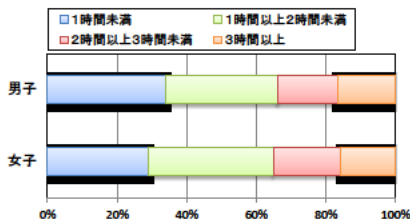

設問4 朝食は食べますか。

設問4 と総合評価と体力合計点との関連

設問5 1日の睡眠時間

設問5 と総合評価と体力合計点との関連

設問6 1日にどれぐらいテレビをみますか。(テレビゲームを含みます)

設問6 と総合評価と体力合計点との関連

高等学校 生活アンケート集計グラフ (高等学校3年生対象)

設問1 運動部や地域スポーツクラブへ入っていますか。

設問1 と総合評価と体力合計点との関連

設問2 運動(遊びを含む)やスポーツをどのくらいしますか。(学校の体育の授業をのぞきます)

設問2 と総合評価と体力合計点との関連

設問3 運動やスポーツをするときは1日どのくらいの時間をしますか。(学校の体育の授業をのぞきます)

設問3 と総合評価と体力合計点との関連

高等学校 生活アンケート集計グラフ (高等学校3年生対象)

設問4 朝食は食べますか。

設問4 と総合評価と体力合計点との関連

設問5 1日の睡眠時間

設問5 と総合評価と体力合計点との関連

設問6 1日にどれぐらいテレビをみますか。(テレビゲームを含みます)

設問6 と総合評価と体力合計点との関連