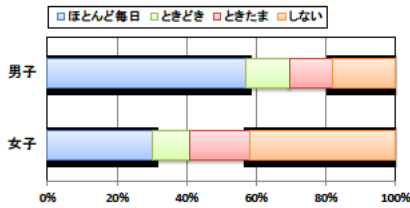

設問1 運動部や地域スポーツクラブへ入っていますか。

設問1と総合評価と体力合計点との関連

設問2 運動(遊びを含む)やスポーツをどのくらいしますか。(学校の体育の授業をのぞきます)

設問2と総合評価と体力合計点との関連

設問3 運動やスポーツをするときは1日どのくらいの時間をしますか。(学校の体育の授業をのぞきます)

設問3と総合評価と体力合計点との関連

中学校 生活アンケート集計グラフ (中学校3年生対象)

設問4 朝食は食べますか。

設問4 と総合評価と体力合計点との関連

設問5 1日の睡眠時間

設問5 と総合評価と体力合計点との関連

設問6 1日にどれぐらいテレビをみますか。(テレビゲームを含みます)

設問6 と総合評価と体力合計点との関連

高等学校 生活アンケート集計グラフ (高等学校3年生対象)

設問1 運動部や地域スポーツクラブへ入っていますか。

設問1 と総合評価と体力合計点との関連

設問2 運動(遊びを含む)やスポーツをどのくらいしますか。(学校の体育の授業をのぞきます)

設問2 と総合評価と体力合計点との関連

設問3 運動やスポーツをするときは1日どのくらいの時間をしますか。(学校の体育の授業をのぞきます)

設問3 と総合評価と体力合計点との関連

高等学校 生活アンケート集計グラフ (高等学校3年生対象)

設問4 朝食は食べますか。

設問4 と総合評価と体力合計点との関連

設問5 1日の睡眠時間

設問5 と総合評価と体力合計点との関連

設問6 1日にどれぐらいテレビをみますか。(テレビゲームを含みます)

設問6 と総合評価と体力合計点との関連