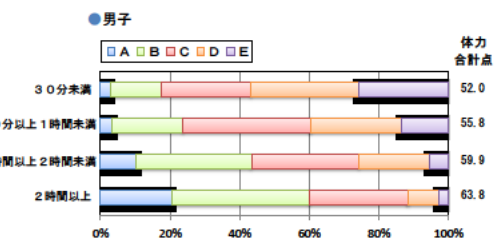

小学校 生活アンケート集計グラフ (小学校6年生対象)

設問1 運動部や地域スポーツクラブへ入っていますか。

設問1 と総合評価と体力合計点との関連

設問2 運動(遊びを含む)やスポーツをどのくらいしますか。(学校の体育の授業をのぞきます)

設問2 と総合評価と体力合計点との関連

設問3 運動やスポーツをするときは1日どのくらいの時間をしますか。(学校の体育の授業をのぞきます)

設問3 と総合評価と体力合計点との関連

小学校 生活アンケート集計グラフ (小学校6年生対象)

設問4 朝食は食べますか。

設問4 と総合評価と体力合計点との関連

設問5 1日の睡眠時間

設問5 と総合評価と体力合計点との関連

設問6 1日にどれぐらいテレビをみますか。(テレビゲームを含みます)

設問6 と総合評価と体力合計点との関連

中学校 生活アンケート集計グラフ (中学校3年生対象)

設問1 運動部や地域スポーツクラブへ入っていますか。

設問1と総合評価と体力合計点との関連

設問2 運動(遊びを含む)やスポーツをどのくらいしますか。(学校の体育の授業をのぞきます)

設問2と総合評価と体力合計点との関連

設問3 運動やスポーツをするときは1日どのくらいの時間をしますか。(学校の体育の授業をのぞきます)

設問3と総合評価と体力合計点との関連

中学校 生活アンケート集計グラフ (中学校3年生対象)