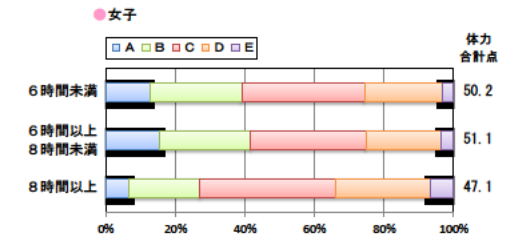

設問1 運動部や地域スポーツクラブへ入っていますか。

設問1と総合評価と体力合計点との関連

設問2 運動(遊びを含む)やスポーツをどのくらいしますか。(学校の体育の授業をのぞきます)

設問2と総合評価と体力合計点との関連

設問3 運動やスポーツをするときは1日どのくらいの時間をしますか。(学校の体育の授業をのぞきます)

設問3と総合評価と体力合計点との関連

中学校 生活アンケート集計グラフ (中学校3年生対象)

設問4 朝食は食べますか。

設問4 と総合評価と体力合計点との関連

設問5 1日の睡眠時間

設問5 と総合評価と体力合計点との関連

設問6 1日にどれぐらいテレビをみますか。(テレビゲームを含みます)

設問6 と総合評価と体力合計点との関連

高等学校 生活アンケート集計グラフ (高等学校3年生対象)

設問1 運動部や地域スポーツクラブへ入っていますか。

設問1 と総合評価と体力合計点との関連

設問2 運動(遊びを含む)やスポーツをどのくらいしますか。(学校の体育の授業をのぞきます)

設問2 と総合評価と体力合計点との関連

設問3 運動やスポーツをするときは1日どのくらいの時間をしますか。(学校の体育の授業をのぞきます)

設問3 と総合評価と体力合計点との関連

高等学校 生活アンケート集計グラフ (高等学校3年生対象)

設問4 朝食は食べますか。

設問4 と総合評価と体力合計点との関連

設問5 1日の睡眠時間

設問5 と総合評価と体力合計点との関連

設問6 1日にどれぐらいテレビをみますか。(テレビゲームを含みます)

設問6 と総合評価と体力合計点との関連