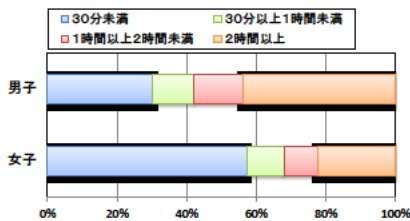

設問4 朝食は食べますか。

設問4 と総合評価と体力合計点との関連

設問5 1日の睡眠時間

設問5 と総合評価と体力合計点との関連

設問6 1日にどれぐらいテレビをみますか。(テレビゲームを含みます)

設問6 と総合評価と体力合計点との関連

高等学校 生活アンケート集計グラフ (高等学校3年生対象)

設問1 運動部や地域スポーツクラブへ入っていますか。

設問1 と総合評価と体力合計点との関連

設問2 運動(遊びを含む)やスポーツをどのくらいしますか。(学校の体育の授業をのぞきます)

設問2 と総合評価と体力合計点との関連

設問3 運動やスポーツをするときは1日どのくらいの時間をしますか。(学校の体育の授業をのぞきます)

設問3 と総合評価と体力合計点との関連

高等学校 生活アンケート集計グラフ (高等学校3年生対象)

設問4 朝食は食べますか。

設問4 と総合評価と体力合計点との関連

設問5 1日の睡眠時間

設問5 と総合評価と体力合計点との関連

設問6 1日にどれぐらいテレビをみますか。(テレビゲームを含みます)

設問6 と総合評価と体力合計点との関連