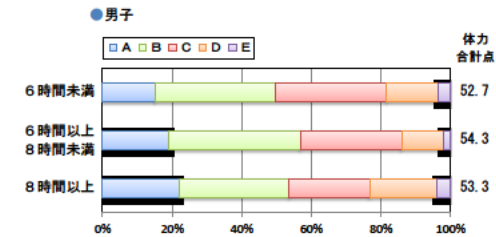

設問1 運動部や地域スポーツクラブへ入っていますか。

設問1と総合評価と体力合計点との関連

設問2 運動(遊びを含む)やスポーツをどのくらいしますか。(学校の体育の授業をのぞきます)

設問2と総合評価と体力合計点との関連

設問3 運動やスポーツをするときは1日どのくらいの時間をしますか。(学校の体育の授業をのぞきます)

設問3と総合評価と体力合計点との関連

中学校 生活アンケート集計グラフ (中学校3年生対象)

設問4 朝食は食べますか。

設問4 と総合評価と体力合計点との関連

設問5 1日の睡眠時間

設問5 と総合評価と体力合計点との関連

設問6 1日にどれぐらいテレビをみますか。(テレビゲームを含みます)

設問6 と総合評価と体力合計点との関連

高等学校 生活アンケート集計グラフ (高等学校3年生対象)

設問1 運動部や地域スポーツクラブへ入っていますか。

設問1 と総合評価と体力合計点との関連

設問2 運動(遊びを含む)やスポーツをどのくらいしますか。(学校の体育の授業をのぞきます)

設問2 と総合評価と体力合計点との関連

設問3 運動やスポーツをするときは1日どのくらいの時間をしますか。(学校の体育の授業をのぞきます)

設問3 と総合評価と体力合計点との関連

高等学校 生活アンケート集計グラフ (高等学校3年生対象)

設問4 朝食は食べますか。

設問4 と総合評価と体力合計点との関連

設問5 1日の睡眠時間

設問5 と総合評価と体力合計点との関連

設問6 1日にどれぐらいテレビをみますか。(テレビゲームを含みます)

設問6 と総合評価と体力合計点との関連