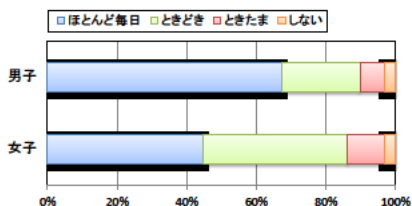

小学校 生活アンケート集計グラフ (小学校6年生対象)

設問1 運動部や地域スポーツクラブへ入っていますか。

設問1 と総合評価と体力合計点との関連

設問2 運動(遊びを含む)やスポーツをどのくらいしますか。(学校の体育の授業をのぞきます)

設問2 と総合評価と体力合計点との関連

設問3 運動やスポーツをするときは1日どのくらいの時間をしますか。(学校の体育の授業をのぞきます)

設問3 と総合評価と体力合計点との関連

小学校 生活アンケート集計グラフ (小学校6年生対象)

設問4 朝食は食べますか。

設問4 と総合評価と体力合計点との関連

設問5 1日の睡眠時間

設問5 と総合評価と体力合計点との関連

設問6 1日にどれぐらいテレビをみますか。(テレビゲームを含みます)

設問6 と総合評価と体力合計点との関連

中学校 生活アンケート集計グラフ (中学校3年生対象)

設問1 運動部や地域スポーツクラブへ入っていますか。

設問1と総合評価と体力合計点との関連

設問2 運動(遊びを含む)やスポーツをどのくらいしますか。(学校の体育の授業をのぞきます)

設問2と総合評価と体力合計点との関連

設問3 運動やスポーツをするときは1日どのくらいの時間をしますか。(学校の体育の授業をのぞきます)

設問3と総合評価と体力合計点との関連

中学校 生活アンケート集計グラフ (中学校3年生対象)