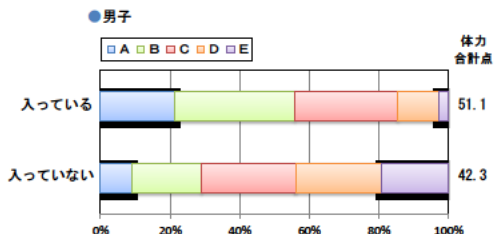

小学校 生活アンケート集計グラフ (小学校6年生対象)

設問1 運動部や地域スポーツクラブへ入っていますか。

設問1 と総合評価と体力合計点との関連

設問2 運動(遊びを含む)やスポーツをどのくらいしますか。(学校の体育の授業をのぞきます)

設問2 と総合評価と体力合計点との関連

設問3 運動やスポーツをするときは1日どのくらいの時間をしますか。(学校の体育の授業をのぞきます)

設問3 と総合評価と体力合計点との関連

小学校 生活アンケート集計グラフ (小学校6年生対象)

設問4 朝食は食べますか。

設問4 と総合評価と体力合計点との関連

設問5 1日の睡眠時間

設問5 と総合評価と体力合計点との関連

設問6 1日にどれぐらいテレビをみますか。(テレビゲームを含みます)

設問6 と総合評価と体力合計点との関連

中学校 生活アンケート集計グラフ (中学校3年生対象)

設問1 運動部や地域スポーツクラブへ入っていますか。

設問1と総合評価と体力合計点との関連

設問2 運動(遊びを含む)やスポーツをどのくらいしますか。(学校の体育の授業をのぞきます)

設問2と総合評価と体力合計点との関連

設問3 運動やスポーツをするときは1日どのくらいの時間をしますか。(学校の体育の授業をのぞきます)

設問3と総合評価と体力合計点との関連

中学校 生活アンケート集計グラフ (中学校3年生対象)

設問4 朝食は食べますか。

設問4 と総合評価と体力合計点との関連

設問5 1日の睡眠時間

設問5 と総合評価と体力合計点との関連

設問6 1日にどれぐらいテレビをみますか。(テレビゲームを含みます)

設問6 と総合評価と体力合計点との関連

高等学校 生活アンケート集計グラフ (高等学校3年生対象)

設問1 運動部や地域スポーツクラブへ入っていますか。