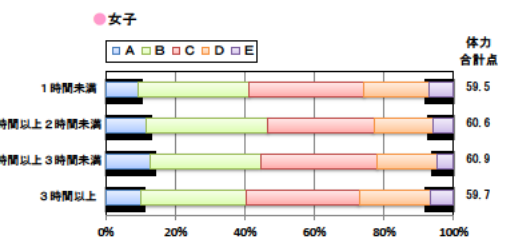

小学校 生活アンケート集計グラフ (小学校6年生対象)

設問1 運動部や地域スポーツクラブへ入っていますか。

設問1 と総合評価と体力合計点との関連

設問2 運動(遊びを含む)やスポーツをどのくらいしますか。(学校の体育の授業をのぞきます)

設問2 と総合評価と体力合計点との関連

設問3 運動やスポーツをするときは1日どのくらいの時間をしますか。(学校の体育の授業をのぞきます)

設問3 と総合評価と体力合計点との関連

小学校 生活アンケート集計グラフ (小学校6年生対象)

設問4 朝食は食べますか。

設問4 と総合評価と体力合計点との関連

設問5 1日の睡眠時間

設問5 と総合評価と体力合計点との関連

設問6 1日にどれぐらいテレビをみますか。(テレビゲームを含みます)

設問6 と総合評価と体力合計点との関連

中学校 生活アンケート集計グラフ (中学校3年生対象)

設問1 運動部や地域スポーツクラブへ入っていますか。

設問1と総合評価と体力合計点との関連

設問2 運動(遊びを含む)やスポーツをどのくらいしますか。(学校の体育の授業をのぞきます)

設問2と総合評価と体力合計点との関連

設問3 運動やスポーツをするときは1日どのくらいの時間をしますか。(学校の体育の授業をのぞきます)

設問3と総合評価と体力合計点との関連

中学校 生活アンケート集計グラフ (中学校3年生対象)

設問4 朝食は食べますか。

設問4 と総合評価と体力合計点との関連

設問5 1日の睡眠時間

設問5 と総合評価と体力合計点との関連

設問6 1日にどれぐらいテレビをみますか。(テレビゲームを含みます)

設問6 と総合評価と体力合計点との関連

高等学校 生活アンケート集計グラフ (高等学校3年生対象)

設問1 運動部や地域スポーツクラブへ入っていますか。