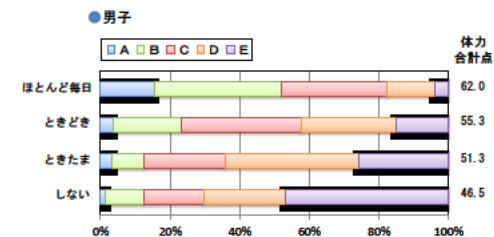

小学校 生活アンケート集計グラフ (小学校6年生対象)

設問1 運動部や地域スポーツクラブへ入っていますか。

設問1 と総合評価と体力合計点との関連

設問2 運動(遊びを含む)やスポーツをどのくらいしますか。(学校の体育の授業をのぞきます)

設問2 と総合評価と体力合計点との関連

設問3 運動やスポーツをするときは1日どのくらいの時間をしますか。(学校の体育の授業をのぞきます)

設問3 と総合評価と体力合計点との関連

小学校 生活アンケート集計グラフ (小学校6年生対象)

設問4 朝食は食べますか。

設問4 と総合評価と体力合計点との関連

設問5 1日の睡眠時間

設問5 と総合評価と体力合計点との関連

設問6 1日にどれぐらいテレビをみますか。(テレビゲームを含みます)

設問6 と総合評価と体力合計点との関連

中学校 生活アンケート集計グラフ (中学校3年生対象)

設問1 運動部や地域スポーツクラブへ入っていますか。

設問1と総合評価と体力合計点との関連

設問2 運動(遊びを含む)やスポーツをどのくらいしますか。(学校の体育の授業をのぞきます)

設問2と総合評価と体力合計点との関連

設問3 運動やスポーツをするときは1日どのくらいの時間をしますか。(学校の体育の授業をのぞきます)

設問3と総合評価と体力合計点との関連

中学校 生活アンケート集計グラフ (中学校3年生対象)