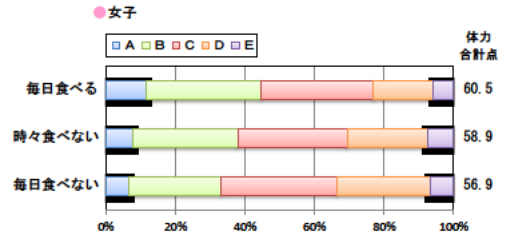

小学校 生活アンケート集計グラフ (小学校6年生対象)

設問1 運動部や地域スポーツクラブへ入っていますか。

設問1 と総合評価と体力合計点との関連

設問2 運動(遊びを含む)やスポーツをどのくらいしますか。(学校の体育の授業をのぞきます)

設問2 と総合評価と体力合計点との関連

設問3 運動やスポーツをするときは1日どのくらいの時間をしますか。(学校の体育の授業をのぞきます)

設問3 と総合評価と体力合計点との関連

小学校 生活アンケート集計グラフ (小学校6年生対象)

設問4 朝食は食べますか。

設問4 と総合評価と体力合計点との関連

設問5 1日の睡眠時間

設問5 と総合評価と体力合計点との関連

設問6 1日にどれぐらいテレビをみますか。(テレビゲームを含みます)

設問6 と総合評価と体力合計点との関連

中学校 生活アンケート集計グラフ (中学校3年生対象)

設問1 運動部や地域スポーツクラブへ入っていますか。

設問1と総合評価と体力合計点との関連

設問2 運動(遊びを含む)やスポーツをどのくらいしますか。(学校の体育の授業をのぞきます)

設問2と総合評価と体力合計点との関連

設問3 運動やスポーツをするときは1日どのくらいの時間をしますか。(学校の体育の授業をのぞきます)

設問3と総合評価と体力合計点との関連

中学校 生活アンケート集計グラフ (中学校3年生対象)