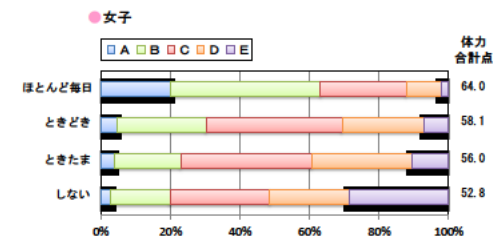

小学校 生活アンケート集計グラフ (小学校6年生対象)

設問1 運動部や地域スポーツクラブへ入っていますか。

設問1 と総合評価と体力合計点との関連

設問2 運動(遊びを含む)やスポーツをどのくらいしますか。(学校の体育の授業をのぞきます)

設問2 と総合評価と体力合計点との関連

設問3 運動やスポーツをするときは1日どのくらいの時間をしますか。(学校の体育の授業をのぞきます)

設問3 と総合評価と体力合計点との関連

小学校 生活アンケート集計グラフ (小学校6年生対象)

設問4 朝食は食べますか。

設問4 と総合評価と体力合計点との関連

設問5 1日の睡眠時間

設問5 と総合評価と体力合計点との関連

設問6 1日にどれぐらいテレビをみますか。(テレビゲームを含みます)

設問6 と総合評価と体力合計点との関連

中学校 生活アンケート集計グラフ (中学校3年生対象)

設問1 運動部や地域スポーツクラブへ入っていますか。

設問1と総合評価と体力合計点との関連

設問2 運動(遊びを含む)やスポーツをどのくらいしますか。(学校の体育の授業をのぞきます)

設問2と総合評価と体力合計点との関連

設問3 運動やスポーツをするときは1日どのくらいの時間をしますか。(学校の体育の授業をのぞきます)

設問3と総合評価と体力合計点との関連

中学校 生活アンケート集計グラフ (中学校3年生対象)