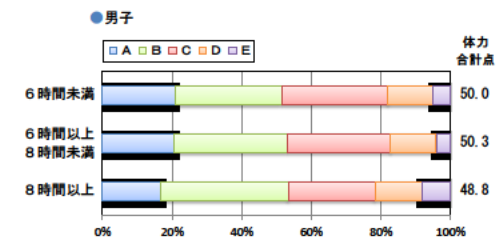

設問1 運動部や地域スポーツクラブへ入っていますか。

設問1と総合評価と体力合計点との関連

設問2 運動(遊びを含む)やスポーツをどのくらいしますか。(学校の体育の授業をのぞきます)

設問2と総合評価と体力合計点との関連

設問3 運動やスポーツをするときは1日どのくらいの時間をしますか。(学校の体育の授業をのぞきます)

設問3と総合評価と体力合計点との関連

中学校 生活アンケート集計グラフ (中学校3年生対象)

設問4 朝食は食べますか。

設問4 と総合評価と体力合計点との関連

設問5 1日の睡眠時間

設問5 と総合評価と体力合計点との関連

設問6 1日にどれぐらいテレビをみますか。(テレビゲームを含みます)

設問6 と総合評価と体力合計点との関連

高等学校 生活アンケート集計グラフ (高等学校3年生対象)

設問1 運動部や地域スポーツクラブへ入っていますか。

設問1 と総合評価と体力合計点との関連

設問2 運動(遊びを含む)やスポーツをどのくらいしますか。(学校の体育の授業をのぞきます)

設問2 と総合評価と体力合計点との関連

設問3 運動やスポーツをするときは1日どのくらいの時間をしますか。(学校の体育の授業をのぞきます)

設問3 と総合評価と体力合計点との関連

高等学校 生活アンケート集計グラフ (高等学校3年生対象)

設問4 朝食は食べますか。

設問4 と総合評価と体力合計点との関連

設問5 1日の睡眠時間

設問5 と総合評価と体力合計点との関連

設問6 1日にどれぐらいテレビをみますか。(テレビゲームを含みます)

設問6 と総合評価と体力合計点との関連