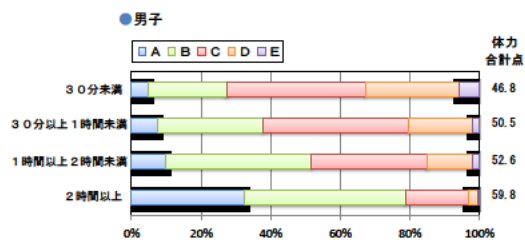

設問4 朝食は食べますか。

設問4 と総合評価と体力合計点との関連

設問5 1日の睡眠時間

設問5 と総合評価と体力合計点との関連

設問6 1日にどれぐらいテレビをみますか。(テレビゲームを含みます)

設問6 と総合評価と体力合計点との関連

高等学校 生活アンケート集計グラフ (高等学校3年生対象)

設問1 運動部や地域スポーツクラブへ入っていますか。

設問1 と総合評価と体力合計点との関連

設問2 運動(遊びを含む)やスポーツをどのくらいしますか。(学校の体育の授業をのぞきます)

設問2 と総合評価と体力合計点との関連

設問3 運動やスポーツをするときは1日どのくらいの時間をしますか。(学校の体育の授業をのぞきます)

設問3 と総合評価と体力合計点との関連

高等学校 生活アンケート集計グラフ (高等学校3年生対象)

設問4 朝食は食べますか。

設問4 と総合評価と体力合計点との関連

設問5 1日の睡眠時間

設問5 と総合評価と体力合計点との関連

設問6 1日にどれぐらいテレビをみますか。(テレビゲームを含みます)

設問6 と総合評価と体力合計点との関連