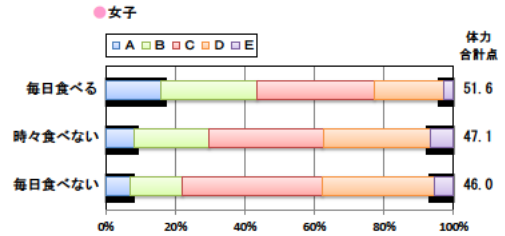

設問1 運動部や地域スポーツクラブへ入っていますか。

設問1と総合評価と体力合計点との関連

設問2 運動(遊びを含む)やスポーツをどのくらいしますか。(学校の体育の授業をのぞきます)

設問2と総合評価と体力合計点との関連

設問3 運動やスポーツをするときは1日どのくらいの時間をしますか。(学校の体育の授業をのぞきます)

設問3と総合評価と体力合計点との関連

中学校 生活アンケート集計グラフ (中学校3年生対象)

設問4 朝食は食べますか。

設問4 と総合評価と体力合計点との関連

設問5 1日の睡眠時間

設問5 と総合評価と体力合計点との関連

設問6 1日にどれぐらいテレビをみますか。(テレビゲームを含みます)

設問6 と総合評価と体力合計点との関連

高等学校 生活アンケート集計グラフ (高等学校3年生対象)

設問1 運動部や地域スポーツクラブへ入っていますか。

設問1 と総合評価と体力合計点との関連

設問2 運動(遊びを含む)やスポーツをどのくらいしますか。(学校の体育の授業をのぞきます)

設問2 と総合評価と体力合計点との関連

設問3 運動やスポーツをするときは1日どのくらいの時間をしますか。(学校の体育の授業をのぞきます)

設問3 と総合評価と体力合計点との関連

高等学校 生活アンケート集計グラフ (高等学校3年生対象)

設問4 朝食は食べますか。

設問4 と総合評価と体力合計点との関連

設問5 1日の睡眠時間

設問5 と総合評価と体力合計点との関連

設問6 1日にどれぐらいテレビをみますか。(テレビゲームを含みます)

設問6 と総合評価と体力合計点との関連