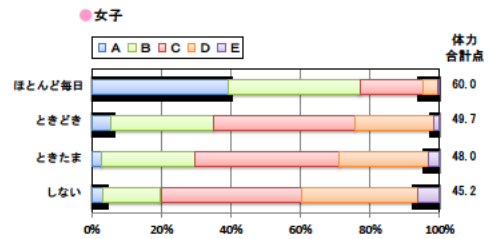

設問1 運動部や地域スポーツクラブへ入っていますか。

設問1と総合評価と体力合計点との関連

設問2 運動(遊びを含む)やスポーツをどのくらいしますか。(学校の体育の授業をのぞきます)

設問2と総合評価と体力合計点との関連

設問3 運動やスポーツをするときは1日どのくらいの時間をしますか。(学校の体育の授業をのぞきます)

設問3と総合評価と体力合計点との関連

中学校 生活アンケート集計グラフ (中学校3年生対象)

設問4 朝食は食べますか。

設問4 と総合評価と体力合計点との関連

設問5 1日の睡眠時間

設問5 と総合評価と体力合計点との関連

設問6 1日にどれぐらいテレビをみますか。(テレビゲームを含みます)

設問6 と総合評価と体力合計点との関連

高等学校 生活アンケート集計グラフ (高等学校3年生対象)

設問1 運動部や地域スポーツクラブへ入っていますか。

設問1 と総合評価と体力合計点との関連

設問2 運動(遊びを含む)やスポーツをどのくらいしますか。(学校の体育の授業をのぞきます)

設問2 と総合評価と体力合計点との関連

設問3 運動やスポーツをするときは1日どのくらいの時間をしますか。(学校の体育の授業をのぞきます)

設問3 と総合評価と体力合計点との関連

高等学校 生活アンケート集計グラフ (高等学校3年生対象)

設問4 朝食は食べますか。

設問4 と総合評価と体力合計点との関連

設問5 1日の睡眠時間

設問5 と総合評価と体力合計点との関連

設問6 1日にどれぐらいテレビをみますか。(テレビゲームを含みます)

設問6 と総合評価と体力合計点との関連