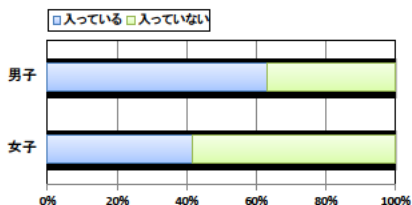

小学校 生活アンケート集計グラフ (小学校6年生対象)

設問1 運動部や地域スポーツクラブへ入っていますか。

設問1 と総合評価と体力合計点との関連

設問2 運動(遊びを含む)やスポーツをどのくらいしますか。(学校の体育の授業をのぞきます)

設問2 と総合評価と体力合計点との関連

設問3 運動やスポーツをするときは1日どのくらいの時間をしますか。(学校の体育の授業をのぞきます)

設問3 と総合評価と体力合計点との関連

小学校 生活アンケート集計グラフ (小学校6年生対象)

設問4 朝食は食べますか。

設問4 と総合評価と体力合計点との関連

設問5 1日の睡眠時間

設問5 と総合評価と体力合計点との関連

設問6 1日にどれぐらいテレビをみますか。(テレビゲームを含みます)

設問6 と総合評価と体力合計点との関連

中学校 生活アンケート集計グラフ (中学校3年生対象)

設問1 運動部や地域スポーツクラブへ入っていますか。

設問1と総合評価と体力合計点との関連

設問2 運動(遊びを含む)やスポーツをどのくらいしますか。(学校の体育の授業をのぞきます)

設問2と総合評価と体力合計点との関連

設問3 運動やスポーツをするときは1日どのくらいの時間をしますか。(学校の体育の授業をのぞきます)

設問3と総合評価と体力合計点との関連

中学校 生活アンケート集計グラフ (中学校3年生対象)