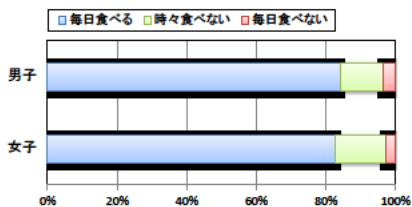

小学校 生活アンケート集計グラフ (小学校6年生対象)

設問4 朝食は食べますか。

設問4 と総合評価と体力合計点との関連

設問5 1日の睡眠時間

設問5 と総合評価と体力合計点との関連

設問6 1日にどれぐらいテレビをみますか。(テレビゲームを含みます)

設問6 と総合評価と体力合計点との関連

中学校 生活アンケート集計グラフ (中学校3年生対象)

設問1 運動部や地域スポーツクラブへ入っていますか。

設問1と総合評価と体力合計点との関連

設問2 運動(遊びを含む)やスポーツをどのくらいしますか。(学校の体育の授業をのぞきます)

設問2と総合評価と体力合計点との関連

設問3 運動やスポーツをするときは1日どのくらいの時間をしますか。(学校の体育の授業をのぞきます)

設問3と総合評価と体力合計点との関連

中学校 生活アンケート集計グラフ (中学校3年生対象)

設問4 朝食は食べますか。

設問4 と総合評価と体力合計点との関連

設問5 1日の睡眠時間

設問5 と総合評価と体力合計点との関連

設問6 1日にどれぐらいテレビをみますか。(テレビゲームを含みます)

設問6 と総合評価と体力合計点との関連

高等学校 生活アンケート集計グラフ (高等学校3年生対象)

設問1 運動部や地域スポーツクラブへ入っていますか。