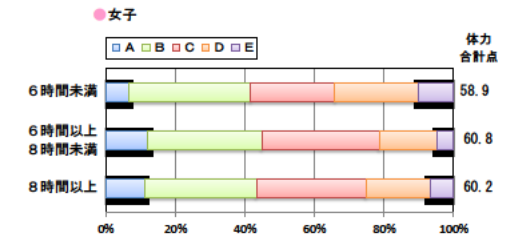

小学校 生活アンケート集計グラフ (小学校6年生対象)

設問1 運動部や地域スポーツクラブへ入っていますか。

設問1 と総合評価と体力合計点との関連

設問2 運動(遊びを含む)やスポーツをどのくらいしますか。(学校の体育の授業をのぞきます)

設問2 と総合評価と体力合計点との関連

設問3 運動やスポーツをするときは1日どのくらいの時間をしますか。(学校の体育の授業をのぞきます)

設問3 と総合評価と体力合計点との関連

小学校 生活アンケート集計グラフ (小学校6年生対象)

設問4 朝食は食べますか。

設問4 と総合評価と体力合計点との関連

設問5 1日の睡眠時間

設問5 と総合評価と体力合計点との関連

設問6 1日にどれぐらいテレビをみますか。(テレビゲームを含みます)

設問6 と総合評価と体力合計点との関連

中学校 生活アンケート集計グラフ (中学校3年生対象)

設問1 運動部や地域スポーツクラブへ入っていますか。

設問1と総合評価と体力合計点との関連

設問2 運動(遊びを含む)やスポーツをどのくらいしますか。(学校の体育の授業をのぞきます)

設問2と総合評価と体力合計点との関連

設問3 運動やスポーツをするときは1日どのくらいの時間をしますか。(学校の体育の授業をのぞきます)

設問3と総合評価と体力合計点との関連

中学校 生活アンケート集計グラフ (中学校3年生対象)

設問4 朝食は食べますか。

設問4 と総合評価と体力合計点との関連

設問5 1日の睡眠時間

設問5 と総合評価と体力合計点との関連

設問6 1日にどれぐらいテレビをみますか。(テレビゲームを含みます)

設問6 と総合評価と体力合計点との関連

高等学校 生活アンケート集計グラフ (高等学校3年生対象)

設問1 運動部や地域スポーツクラブへ入っていますか。