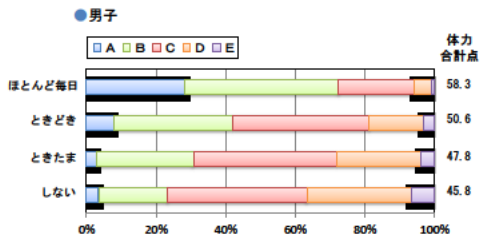

設問1 運動部や地域スポーツクラブへ入っていますか。

設問1と総合評価と体力合計点との関連

設問2 運動(遊びを含む)やスポーツをどのくらいしますか。(学校の体育の授業をのぞきます)

設問2と総合評価と体力合計点との関連

設問3 運動やスポーツをするときは1日どのくらいの時間をしますか。(学校の体育の授業をのぞきます)

設問3と総合評価と体力合計点との関連

中学校 生活アンケート集計グラフ (中学校3年生対象)

設問4 朝食は食べますか。

設問4 と総合評価と体力合計点との関連

設問5 1日の睡眠時間

設問5 と総合評価と体力合計点との関連

設問6 1日にどれぐらいテレビをみますか。(テレビゲームを含みます)

設問6 と総合評価と体力合計点との関連

高等学校 生活アンケート集計グラフ (高等学校3年生対象)

設問1 運動部や地域スポーツクラブへ入っていますか。

設問1 と総合評価と体力合計点との関連

設問2 運動(遊びを含む)やスポーツをどのくらいしますか。(学校の体育の授業をのぞきます)

設問2 と総合評価と体力合計点との関連

設問3 運動やスポーツをするときは1日どのくらいの時間をしますか。(学校の体育の授業をのぞきます)

設問3 と総合評価と体力合計点との関連

高等学校 生活アンケート集計グラフ (高等学校3年生対象)

設問4 朝食は食べますか。

設問4 と総合評価と体力合計点との関連

設問5 1日の睡眠時間

設問5 と総合評価と体力合計点との関連

設問6 1日にどれぐらいテレビをみますか。(テレビゲームを含みます)

設問6 と総合評価と体力合計点との関連