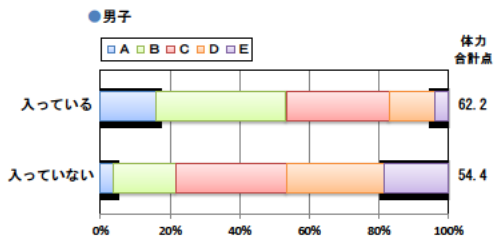

小学校 生活アンケート集計グラフ (小学校6年生対象)

設問1 運動部や地域スポーツクラブへ入っていますか。

設問1 と総合評価と体力合計点との関連

設問2 運動(遊びを含む)やスポーツをどのくらいしますか。(学校の体育の授業をのぞきます)

設問2 と総合評価と体力合計点との関連

設問3 運動やスポーツをするときは1日どのくらいの時間をしますか。(学校の体育の授業をのぞきます)

設問3 と総合評価と体力合計点との関連

小学校 生活アンケート集計グラフ (小学校6年生対象)

設問4 朝食は食べますか。

設問4 と総合評価と体力合計点との関連

設問5 1日の睡眠時間

設問5 と総合評価と体力合計点との関連

設問6 1日にどれぐらいテレビをみますか。(テレビゲームを含みます)

設問6 と総合評価と体力合計点との関連

中学校 生活アンケート集計グラフ (中学校3年生対象)

設問1 運動部や地域スポーツクラブへ入っていますか。

設問1と総合評価と体力合計点との関連

設問2 運動(遊びを含む)やスポーツをどのくらいしますか。(学校の体育の授業をのぞきます)

設問2と総合評価と体力合計点との関連

設問3 運動やスポーツをするときは1日どのくらいの時間をしますか。(学校の体育の授業をのぞきます)

設問3と総合評価と体力合計点との関連

中学校 生活アンケート集計グラフ (中学校3年生対象)