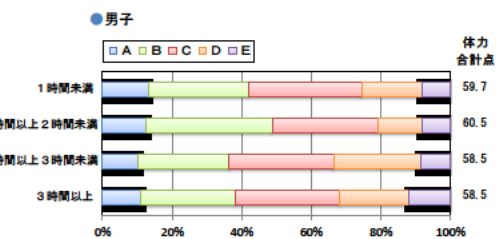

小学校 生活アンケート集計グラフ (小学校6年生対象)

設問1 運動部や地域スポーツクラブへ入っていますか。

設問1 と総合評価と体力合計点との関連

設問2 運動(遊びを含む)やスポーツをどのくらいしますか。(学校の体育の授業をのぞきます)

設問2 と総合評価と体力合計点との関連

設問3 運動やスポーツをするときは1日どのくらいの時間をしますか。(学校の体育の授業をのぞきます)

設問3 と総合評価と体力合計点との関連

小学校 生活アンケート集計グラフ (小学校6年生対象)

設問4 朝食は食べますか。

設問4 と総合評価と体力合計点との関連

設問5 1日の睡眠時間

設問5 と総合評価と体力合計点との関連

設問6 1日にどれぐらいテレビをみますか。(テレビゲームを含みます)

設問6 と総合評価と体力合計点との関連

中学校 生活アンケート集計グラフ (中学校3年生対象)

設問1 運動部や地域スポーツクラブへ入っていますか。

設問1と総合評価と体力合計点との関連

設問2 運動(遊びを含む)やスポーツをどのくらいしますか。(学校の体育の授業をのぞきます)

設問2と総合評価と体力合計点との関連

設問3 運動やスポーツをするときは1日どのくらいの時間をしますか。(学校の体育の授業をのぞきます)

設問3と総合評価と体力合計点との関連

中学校 生活アンケート集計グラフ (中学校3年生対象)

設問4 朝食は食べますか。

設問4 と総合評価と体力合計点との関連

設問5 1日の睡眠時間

設問5 と総合評価と体力合計点との関連

設問6 1日にどれぐらいテレビをみますか。(テレビゲームを含みます)

設問6 と総合評価と体力合計点との関連

高等学校 生活アンケート集計グラフ (高等学校3年生対象)

設問1 運動部や地域スポーツクラブへ入っていますか。