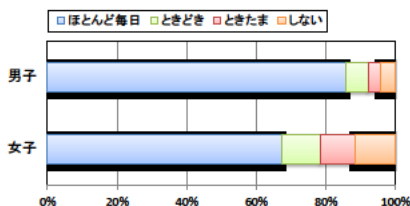

小学校 生活アンケート集計グラフ (小学校6年生対象)

設問1 運動部や地域スポーツクラブへ入っていますか。

設問1 と総合評価と体力合計点との関連

設問2 運動(遊びを含む)やスポーツをどのくらいしますか。(学校の体育の授業をのぞきます)

設問2 と総合評価と体力合計点との関連

設問3 運動やスポーツをするときは1日どのくらいの時間をしますか。(学校の体育の授業をのぞきます)

設問3 と総合評価と体力合計点との関連

小学校 生活アンケート集計グラフ (小学校6年生対象)

設問4 朝食は食べますか。

設問4 と総合評価と体力合計点との関連

設問5 1日の睡眠時間

設問5 と総合評価と体力合計点との関連

設問6 1日にどれぐらいテレビをみますか。(テレビゲームを含みます)

設問6 と総合評価と体力合計点との関連

中学校 生活アンケート集計グラフ (中学校3年生対象)

設問1 運動部や地域スポーツクラブへ入っていますか。

設問1と総合評価と体力合計点との関連

設問2 運動(遊びを含む)やスポーツをどのくらいしますか。(学校の体育の授業をのぞきます)

設問2と総合評価と体力合計点との関連

設問3 運動やスポーツをするときは1日どのくらいの時間をしますか。(学校の体育の授業をのぞきます)

設問3と総合評価と体力合計点との関連

中学校 生活アンケート集計グラフ (中学校3年生対象)

設問4 朝食は食べますか。

設問4 と総合評価と体力合計点との関連

設問5 1日の睡眠時間

設問5 と総合評価と体力合計点との関連

設問6 1日にどれぐらいテレビをみますか。(テレビゲームを含みます)

設問6 と総合評価と体力合計点との関連

高等学校 生活アンケート集計グラフ (高等学校3年生対象)

設問1 運動部や地域スポーツクラブへ入っていますか。