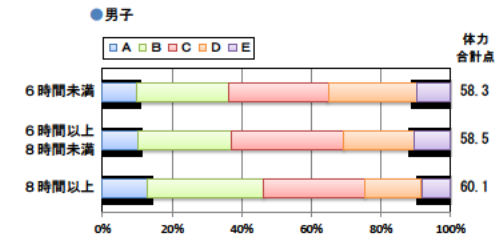

小学校 生活アンケート集計グラフ (小学校6年生対象)

設問1 運動部や地域スポーツクラブへ入っていますか。

設問1 と総合評価と体力合計点との関連

設問2 運動(遊びを含む)やスポーツをどのくらいしますか。(学校の体育の授業をのぞきます)

設問2 と総合評価と体力合計点との関連

設問3 運動やスポーツをするときは1日どのくらいの時間をしますか。(学校の体育の授業をのぞきます)

設問3 と総合評価と体力合計点との関連

小学校 生活アンケート集計グラフ (小学校6年生対象)

設問4 朝食は食べますか。

設問4 と総合評価と体力合計点との関連

設問5 1日の睡眠時間

設問5 と総合評価と体力合計点との関連

設問6 1日にどれぐらいテレビをみますか。(テレビゲームを含みます)

設問6 と総合評価と体力合計点との関連

中学校 生活アンケート集計グラフ (中学校3年生対象)

設問1 運動部や地域スポーツクラブへ入っていますか。

設問1と総合評価と体力合計点との関連

設問2 運動(遊びを含む)やスポーツをどのくらいしますか。(学校の体育の授業をのぞきます)

設問2と総合評価と体力合計点との関連

設問3 運動やスポーツをするときは1日どのくらいの時間をしますか。(学校の体育の授業をのぞきます)

設問3と総合評価と体力合計点との関連

中学校 生活アンケート集計グラフ (中学校3年生対象)

設問4 朝食は食べますか。

設問4 と総合評価と体力合計点との関連

設問5 1日の睡眠時間

設問5 と総合評価と体力合計点との関連

設問6 1日にどれぐらいテレビをみますか。(テレビゲームを含みます)

設問6 と総合評価と体力合計点との関連

高等学校 生活アンケート集計グラフ (高等学校3年生対象)

設問1 運動部や地域スポーツクラブへ入っていますか。