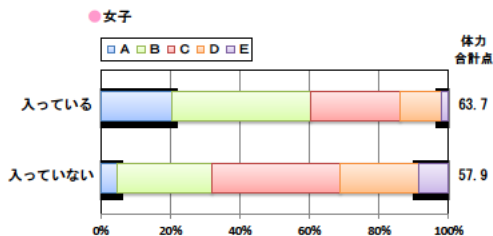

小学校 生活アンケート集計グラフ (小学校6年生対象)

設問1 運動部や地域スポーツクラブへ入っていますか。

設問1 と総合評価と体力合計点との関連

設問2 運動(遊びを含む)やスポーツをどのくらいしますか。(学校の体育の授業をのぞきます)

設問2 と総合評価と体力合計点との関連

設問3 運動やスポーツをするときは1日どのくらいの時間をしますか。(学校の体育の授業をのぞきます)

設問3 と総合評価と体力合計点との関連

小学校 生活アンケート集計グラフ (小学校6年生対象)

設問4 朝食は食べますか。

設問4 と総合評価と体力合計点との関連

設問5 1日の睡眠時間

設問5 と総合評価と体力合計点との関連

設問6 1日にどれぐらいテレビをみますか。(テレビゲームを含みます)

設問6 と総合評価と体力合計点との関連

中学校 生活アンケート集計グラフ (中学校3年生対象)

設問1 運動部や地域スポーツクラブへ入っていますか。

設問1と総合評価と体力合計点との関連

設問2 運動(遊びを含む)やスポーツをどのくらいしますか。(学校の体育の授業をのぞきます)

設問2と総合評価と体力合計点との関連

設問3 運動やスポーツをするときは1日どのくらいの時間をしますか。(学校の体育の授業をのぞきます)

設問3と総合評価と体力合計点との関連

中学校 生活アンケート集計グラフ (中学校3年生対象)