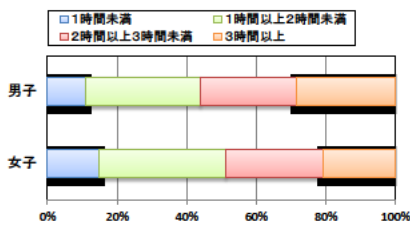

小学校 生活アンケート集計グラフ (小学校6年生対象)

設問1 運動部や地域スポーツクラブへ入っていますか。

設問1 と総合評価と体力合計点との関連

設問2 運動(遊びを含む)やスポーツをどのくらいしますか。(学校の体育の授業をのぞきます)

設問2 と総合評価と体力合計点との関連

設問3 運動やスポーツをするときは1日どのくらいの時間をしますか。(学校の体育の授業をのぞきます)

設問3 と総合評価と体力合計点との関連

小学校 生活アンケート集計グラフ (小学校6年生対象)

設問4 朝食は食べますか。

設問4 と総合評価と体力合計点との関連

設問5 1日の睡眠時間

設問5 と総合評価と体力合計点との関連

設問6 1日にどれぐらいテレビをみますか。(テレビゲームを含みます)

設問6 と総合評価と体力合計点との関連

中学校 生活アンケート集計グラフ (中学校3年生対象)

設問1 運動部や地域スポーツクラブへ入っていますか。

設問1と総合評価と体力合計点との関連

設問2 運動(遊びを含む)やスポーツをどのくらいしますか。(学校の体育の授業をのぞきます)

設問2と総合評価と体力合計点との関連

設問3 運動やスポーツをするときは1日どのくらいの時間をしますか。(学校の体育の授業をのぞきます)

設問3と総合評価と体力合計点との関連

中学校 生活アンケート集計グラフ (中学校3年生対象)

設問4 朝食は食べますか。

設問4 と総合評価と体力合計点との関連

設問5 1日の睡眠時間

設問5 と総合評価と体力合計点との関連

設問6 1日にどれぐらいテレビをみますか。(テレビゲームを含みます)

設問6 と総合評価と体力合計点との関連

高等学校 生活アンケート集計グラフ (高等学校3年生対象)

設問1 運動部や地域スポーツクラブへ入っていますか。