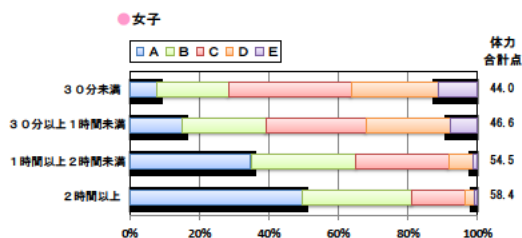

小学校 生活アンケート集計グラフ (小学校6年生対象)

設問4 朝食は食べますか。

設問4 と総合評価と体力合計点との関連

設問5 1日の睡眠時間

設問5 と総合評価と体力合計点との関連

設問6 1日にどれぐらいテレビをみますか。(テレビゲームを含みます)

設問6 と総合評価と体力合計点との関連

中学校 生活アンケート集計グラフ (中学校3年生対象)

設問1 運動部や地域スポーツクラブへ入っていますか。

設問1と総合評価と体力合計点との関連

設問2 運動(遊びを含む)やスポーツをどのくらいしますか。(学校の体育の授業をのぞきます)

設問2と総合評価と体力合計点との関連

設問3 運動やスポーツをするときは1日どのくらいの時間をしますか。(学校の体育の授業をのぞきます)

設問3と総合評価と体力合計点との関連

中学校 生活アンケート集計グラフ (中学校3年生対象)

設問4 朝食は食べますか。

設問4 と総合評価と体力合計点との関連

設問5 1日の睡眠時間

設問5 と総合評価と体力合計点との関連

設問6 1日にどれぐらいテレビをみますか。(テレビゲームを含みます)

設問6 と総合評価と体力合計点との関連

高等学校 生活アンケート集計グラフ (高等学校3年生対象)

設問1 運動部や地域スポーツクラブへ入っていますか。