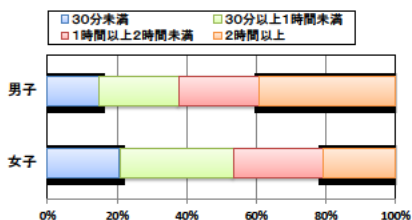

小学校 生活アンケート集計グラフ (小学校6年生対象)

設問1 運動部や地域スポーツクラブへ入っていますか。

設問1 と総合評価と体力合計点との関連

設問2 運動(遊びを含む)やスポーツをどのくらいしますか。(学校の体育の授業をのぞきます)

設問2 と総合評価と体力合計点との関連

設問3 運動やスポーツをするときは1日どのくらいの時間をしますか。(学校の体育の授業をのぞきます)

設問3 と総合評価と体力合計点との関連

小学校 生活アンケート集計グラフ (小学校6年生対象)

設問4 朝食は食べますか。

設問4 と総合評価と体力合計点との関連

設問5 1日の睡眠時間

設問5 と総合評価と体力合計点との関連

設問6 1日にどれぐらいテレビをみますか。(テレビゲームを含みます)

設問6 と総合評価と体力合計点との関連

中学校 生活アンケート集計グラフ (中学校3年生対象)

設問1 運動部や地域スポーツクラブへ入っていますか。

設問1と総合評価と体力合計点との関連

設問2 運動(遊びを含む)やスポーツをどのくらいしますか。(学校の体育の授業をのぞきます)

設問2と総合評価と体力合計点との関連

設問3 運動やスポーツをするときは1日どのくらいの時間をしますか。(学校の体育の授業をのぞきます)

設問3と総合評価と体力合計点との関連

中学校 生活アンケート集計グラフ (中学校3年生対象)