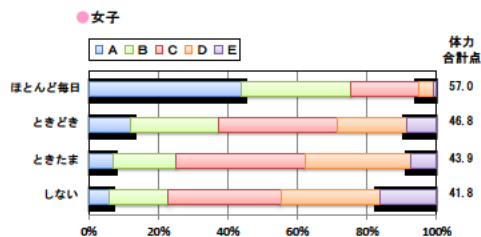

小学校 生活アンケート集計グラフ (小学校6年生対象)

設問4 朝食は食べますか。

設問4 と総合評価と体力合計点との関連

設問5 1日の睡眠時間

設問5 と総合評価と体力合計点との関連

設問6 1日にどれぐらいテレビをみますか。(テレビゲームを含みます)

設問6 と総合評価と体力合計点との関連

中学校 生活アンケート集計グラフ (中学校3年生対象)

設問1 運動部や地域スポーツクラブへ入っていますか。

設問1と総合評価と体力合計点との関連

設問2 運動(遊びを含む)やスポーツをどのくらいしますか。(学校の体育の授業をのぞきます)

設問2と総合評価と体力合計点との関連

設問3 運動やスポーツをするときは1日どのくらいの時間をしますか。(学校の体育の授業をのぞきます)

設問3と総合評価と体力合計点との関連

中学校 生活アンケート集計グラフ (中学校3年生対象)

設問4 朝食は食べますか。

設問4 と総合評価と体力合計点との関連

設問5 1日の睡眠時間

設問5 と総合評価と体力合計点との関連

設問6 1日にどれぐらいテレビをみますか。(テレビゲームを含みます)

設問6 と総合評価と体力合計点との関連

高等学校 生活アンケート集計グラフ (高等学校3年生対象)

設問1 運動部や地域スポーツクラブへ入っていますか。