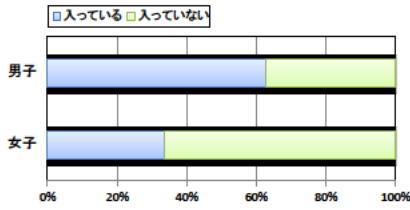

設問1 運動部や地域スポーツクラブへ入っていますか。

設問1と総合評価と体力合計点との関連

設問2 運動(遊びを含む)やスポーツをどのくらいしますか。(学校の体育の授業をのぞきます)

設問2と総合評価と体力合計点との関連

設問3 運動やスポーツをするときは1日どのくらいの時間をしますか。(学校の体育の授業をのぞきます)

設問3と総合評価と体力合計点との関連

中学校 生活アンケート集計グラフ (中学校3年生対象)

設問4 朝食は食べますか。

設問4 と総合評価と体力合計点との関連

設問5 1日の睡眠時間

設問5 と総合評価と体力合計点との関連

設問6 1日にどれぐらいテレビをみますか。(テレビゲームを含みます)

設問6 と総合評価と体力合計点との関連

高等学校 生活アンケート集計グラフ (高等学校3年生対象)

設問1 運動部や地域スポーツクラブへ入っていますか。

設問1 と総合評価と体力合計点との関連

設問2 運動(遊びを含む)やスポーツをどのくらいしますか。(学校の体育の授業をのぞきます)

設問2 と総合評価と体力合計点との関連

設問3 運動やスポーツをするときは1日どのくらいの時間をしますか。(学校の体育の授業をのぞきます)

設問3 と総合評価と体力合計点との関連

高等学校 生活アンケート集計グラフ (高等学校3年生対象)

設問4 朝食は食べますか。

設問4 と総合評価と体力合計点との関連