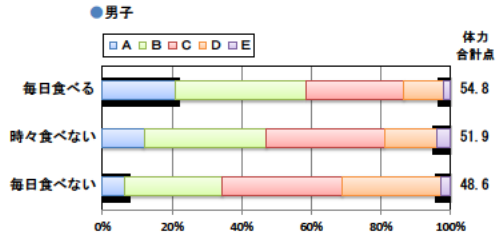

設問1 運動部や地域スポーツクラブへ入っていますか。

設問1と総合評価と体力合計点との関連

設問2 運動(遊びを含む)やスポーツをどのくらいしますか。(学校の体育の授業をのぞきます)

設問2と総合評価と体力合計点との関連

設問3 運動やスポーツをするときは1日どのくらいの時間をしますか。(学校の体育の授業をのぞきます)

設問3と総合評価と体力合計点との関連

中学校 生活アンケート集計グラフ (中学校3年生対象)

設問4 朝食は食べますか。

設問4 と総合評価と体力合計点との関連

設問5 1日の睡眠時間

設問5 と総合評価と体力合計点との関連

設問6 1日にどれぐらいテレビをみますか。(テレビゲームを含みます)

設問6 と総合評価と体力合計点との関連

高等学校 生活アンケート集計グラフ (高等学校3年生対象)

設問1 運動部や地域スポーツクラブへ入っていますか。

設問1 と総合評価と体力合計点との関連

設問2 運動(遊びを含む)やスポーツをどのくらいしますか。(学校の体育の授業をのぞきます)

設問2 と総合評価と体力合計点との関連

設問3 運動やスポーツをするときは1日どのくらいの時間をしますか。(学校の体育の授業をのぞきます)

設問3 と総合評価と体力合計点との関連

高等学校 生活アンケート集計グラフ (高等学校3年生対象)

設問4 朝食は食べますか。

設問4 と総合評価と体力合計点との関連

設問5 1日の睡眠時間

設問5 と総合評価と体力合計点との関連

設問6 1日にどれぐらいテレビをみますか。(テレビゲームを含みます)

設問6 と総合評価と体力合計点との関連