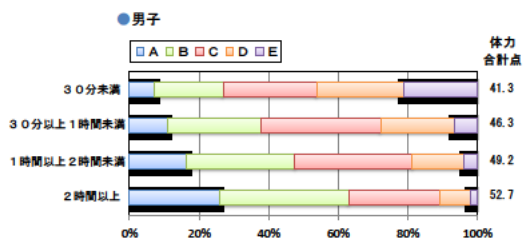

小学校 生活アンケート集計グラフ (小学校6年生対象)

設問4 朝食は食べますか。

設問4 と総合評価と体力合計点との関連

設問5 1日の睡眠時間

設問5 と総合評価と体力合計点との関連

設問6 1日にどれぐらいテレビをみますか。(テレビゲームを含みます)

設問6 と総合評価と体力合計点との関連

中学校 生活アンケート集計グラフ (中学校3年生対象)

設問1 運動部や地域スポーツクラブへ入っていますか。

設問1と総合評価と体力合計点との関連

設問2 運動(遊びを含む)やスポーツをどのくらいしますか。(学校の体育の授業をのぞきます)

設問2と総合評価と体力合計点との関連

設問3 運動やスポーツをするときは1日どのくらいの時間をしますか。(学校の体育の授業をのぞきます)

設問3と総合評価と体力合計点との関連

中学校 生活アンケート集計グラフ (中学校3年生対象)

設問4 朝食は食べますか。

設問4 と総合評価と体力合計点との関連

設問5 1日の睡眠時間

設問5 と総合評価と体力合計点との関連

設問6 1日にどれぐらいテレビをみますか。(テレビゲームを含みます)

設問6 と総合評価と体力合計点との関連

高等学校 生活アンケート集計グラフ (高等学校3年生対象)

設問1 運動部や地域スポーツクラブへ入っていますか。