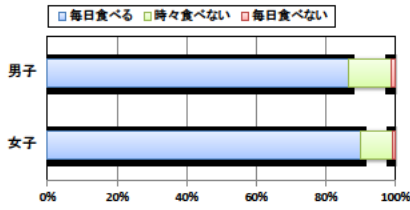

小学校 生活アンケート集計グラフ (小学校6年生対象)

設問1 運動部や地域スポーツクラブへ入っていますか。

設問1 と総合評価と体力合計点との関連

設問2 運動(遊びを含む)やスポーツをどのくらいしますか。(学校の体育の授業をのぞきます)

設問2 と総合評価と体力合計点との関連

設問3 運動やスポーツをするときは1日どのくらいの時間をしますか。(学校の体育の授業をのぞきます)

設問3 と総合評価と体力合計点との関連

小学校 生活アンケート集計グラフ (小学校6年生対象)

設問4 朝食は食べますか。

設問4 と総合評価と体力合計点との関連

設問5 1日の睡眠時間

設問5 と総合評価と体力合計点との関連

設問6 1日にどれぐらいテレビをみますか。(テレビゲームを含みます)

設問6 と総合評価と体力合計点との関連

中学校 生活アンケート集計グラフ (中学校3年生対象)

設問1 運動部や地域スポーツクラブへ入っていますか。

設問1と総合評価と体力合計点との関連

設問2 運動(遊びを含む)やスポーツをどのくらいしますか。(学校の体育の授業をのぞきます)

設問2と総合評価と体力合計点との関連

設問3 運動やスポーツをするときは1日どのくらいの時間をしますか。(学校の体育の授業をのぞきます)

設問3と総合評価と体力合計点との関連

中学校 生活アンケート集計グラフ (中学校3年生対象)