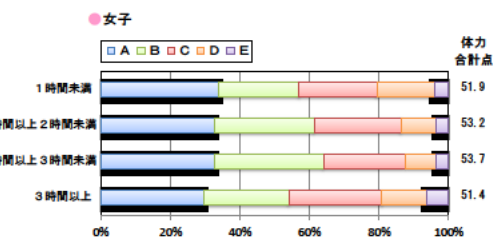

設問1 運動部や地域スポーツクラブへ入っていますか。

設問1と総合評価と体力合計点との関連

設問2 運動(遊びを含む)やスポーツをどのくらいしますか。(学校の体育の授業をのぞきます)

設問2と総合評価と体力合計点との関連

設問3 運動やスポーツをするときは1日どのくらいの時間をしますか。(学校の体育の授業をのぞきます)

設問3と総合評価と体力合計点との関連

中学校 生活アンケート集計グラフ (中学校3年生対象)

設問4 朝食は食べますか。

設問4 と総合評価と体力合計点との関連

設問5 1日の睡眠時間

設問5 と総合評価と体力合計点との関連

設問6 1日にどれぐらいテレビをみますか。(テレビゲームを含みます)

設問6 と総合評価と体力合計点との関連

高等学校 生活アンケート集計グラフ (高等学校3年生対象)

設問1 運動部や地域スポーツクラブへ入っていますか。

設問1 と総合評価と体力合計点との関連

設問2 運動(遊びを含む)やスポーツをどのくらいしますか。(学校の体育の授業をのぞきます)

設問2 と総合評価と体力合計点との関連

設問3 運動やスポーツをするときは1日どのくらいの時間をしますか。(学校の体育の授業をのぞきます)

設問3 と総合評価と体力合計点との関連

高等学校 生活アンケート集計グラフ (高等学校3年生対象)

設問4 朝食は食べますか。

設問4 と総合評価と体力合計点との関連

設問5 1日の睡眠時間

設問5 と総合評価と体力合計点との関連

設問6 1日にどれぐらいテレビをみますか。(テレビゲームを含みます)

設問6 と総合評価と体力合計点との関連