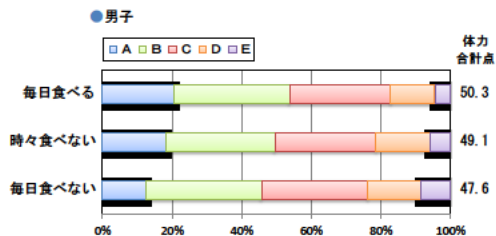

小学校 生活アンケート集計グラフ (小学校6年生対象)

設問4 朝食は食べますか。

設問4 と総合評価と体力合計点との関連

設問5 1日の睡眠時間

設問5 と総合評価と体力合計点との関連

設問6 1日にどれぐらいテレビをみますか。(テレビゲームを含みます)

設問6 と総合評価と体力合計点との関連

中学校 生活アンケート集計グラフ (中学校3年生対象)

設問1 運動部や地域スポーツクラブへ入っていますか。

設問1と総合評価と体力合計点との関連

設問2 運動(遊びを含む)やスポーツをどのくらいしますか。(学校の体育の授業をのぞきます)

設問2と総合評価と体力合計点との関連

設問3 運動やスポーツをするときは1日どのくらいの時間をしますか。(学校の体育の授業をのぞきます)

設問3と総合評価と体力合計点との関連

中学校 生活アンケート集計グラフ (中学校3年生対象)

設問4 朝食は食べますか。

設問4 と総合評価と体力合計点との関連

設問5 1日の睡眠時間

設問5 と総合評価と体力合計点との関連

設問6 1日にどれぐらいテレビをみますか。(テレビゲームを含みます)

設問6 と総合評価と体力合計点との関連

高等学校 生活アンケート集計グラフ (高等学校3年生対象)

設問1 運動部や地域スポーツクラブへ入っていますか。

設問1 と総合評価と体力合計点との関連

設問2 運動(遊びを含む)やスポーツをどのくらいしますか。(学校の体育の授業をのぞきます)

設問2 と総合評価と体力合計点との関連

設問3 運動やスポーツをするときは1日どのくらいの時間をしますか。(学校の体育の授業をのぞきます)

設問3 と総合評価と体力合計点との関連

高等学校 生活アンケート集計グラフ (高等学校3年生対象)

設問4 朝食は食べますか。

設問4 と総合評価と体力合計点との関連