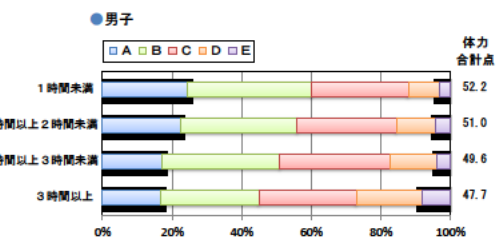

設問1 運動部や地域スポーツクラブへ入っていますか。

設問1と総合評価と体力合計点との関連

設問2 運動(遊びを含む)やスポーツをどのくらいしますか。(学校の体育の授業をのぞきます)

設問2と総合評価と体力合計点との関連

設問3 運動やスポーツをするときは1日どのくらいの時間をしますか。(学校の体育の授業をのぞきます)

設問3と総合評価と体力合計点との関連

中学校 生活アンケート集計グラフ (中学校3年生対象)

設問4 朝食は食べますか。

設問4 と総合評価と体力合計点との関連

設問5 1日の睡眠時間

設問5 と総合評価と体力合計点との関連

設問6 1日にどれぐらいテレビをみますか。(テレビゲームを含みます)

設問6 と総合評価と体力合計点との関連

高等学校 生活アンケート集計グラフ (高等学校3年生対象)

設問1 運動部や地域スポーツクラブへ入っていますか。

設問1 と総合評価と体力合計点との関連

設問2 運動(遊びを含む)やスポーツをどのくらいしますか。(学校の体育の授業をのぞきます)

設問2 と総合評価と体力合計点との関連

設問3 運動やスポーツをするときは1日どのくらいの時間をしますか。(学校の体育の授業をのぞきます)

設問3 と総合評価と体力合計点との関連

高等学校 生活アンケート集計グラフ (高等学校3年生対象)

設問4 朝食は食べますか。

設問4 と総合評価と体力合計点との関連

設問5 1日の睡眠時間

設問5 と総合評価と体力合計点との関連

設問6 1日にどれぐらいテレビをみますか。(テレビゲームを含みます)

設問6 と総合評価と体力合計点との関連