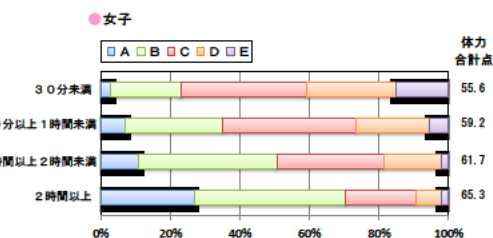

小学校 生活アンケート集計グラフ (小学校6年生対象)

設問1 運動部や地域スポーツクラブへ入っていますか。

設問1 と総合評価と体力合計点との関連

設問2 運動(遊びを含む)やスポーツをどのくらいしますか。(学校の体育の授業をのぞきます)

設問2 と総合評価と体力合計点との関連

設問3 運動やスポーツをするときは1日どのくらいの時間をしますか。(学校の体育の授業をのぞきます)

設問3 と総合評価と体力合計点との関連

小学校 生活アンケート集計グラフ (小学校6年生対象)

設問4 朝食は食べますか。

設問4 と総合評価と体力合計点との関連

設問5 1日の睡眠時間

設問5 と総合評価と体力合計点との関連

設問6 1日にどれぐらいテレビをみますか。(テレビゲームを含みます)

設問6 と総合評価と体力合計点との関連

中学校 生活アンケート集計グラフ (中学校3年生対象)

設問1 運動部や地域スポーツクラブへ入っていますか。

設問1と総合評価と体力合計点との関連

設問2 運動(遊びを含む)やスポーツをどのくらいしますか。(学校の体育の授業をのぞきます)

設問2と総合評価と体力合計点との関連

設問3 運動やスポーツをするときは1日どのくらいの時間をしますか。(学校の体育の授業をのぞきます)

設問3と総合評価と体力合計点との関連

中学校 生活アンケート集計グラフ (中学校3年生対象)