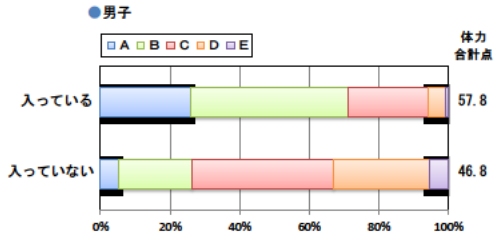

設問1 運動部や地域スポーツクラブへ入っていますか。

設問1と総合評価と体力合計点との関連

設問2 運動(遊びを含む)やスポーツをどのくらいしますか。(学校の体育の授業をのぞきます)

設問2と総合評価と体力合計点との関連

設問3 運動やスポーツをするときは1日どのくらいの時間をしますか。(学校の体育の授業をのぞきます)

設問3と総合評価と体力合計点との関連

中学校 生活アンケート集計グラフ (中学校3年生対象)

設問4 朝食は食べますか。

設問4 と総合評価と体力合計点との関連

設問5 1日の睡眠時間

設問5 と総合評価と体力合計点との関連

設問6 1日にどれぐらいテレビをみますか。(テレビゲームを含みます)

設問6 と総合評価と体力合計点との関連

高等学校 生活アンケート集計グラフ (高等学校3年生対象)

設問1 運動部や地域スポーツクラブへ入っていますか。

設問1 と総合評価と体力合計点との関連

設問2 運動(遊びを含む)やスポーツをどのくらいしますか。(学校の体育の授業をのぞきます)

設問2 と総合評価と体力合計点との関連

設問3 運動やスポーツをするときは1日どのくらいの時間をしますか。(学校の体育の授業をのぞきます)

設問3 と総合評価と体力合計点との関連

高等学校 生活アンケート集計グラフ (高等学校3年生対象)

設問4 朝食は食べますか。

設問4 と総合評価と体力合計点との関連

設問5 1日の睡眠時間

設問5 と総合評価と体力合計点との関連

設問6 1日にどれぐらいテレビをみますか。(テレビゲームを含みます)

設問6 と総合評価と体力合計点との関連