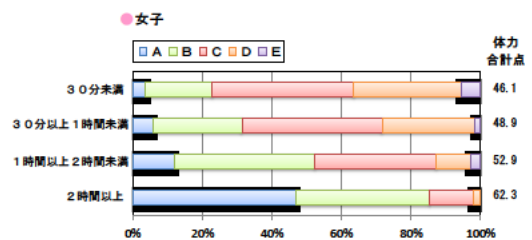

設問4 朝食は食べますか。

設問4 と総合評価と体力合計点との関連

設問5 1日の睡眠時間

設問5 と総合評価と体力合計点との関連

設問6 1日にどれぐらいテレビをみますか。(テレビゲームを含みます)

設問6 と総合評価と体力合計点との関連

高等学校 生活アンケート集計グラフ (高等学校3年生対象)

設問1 運動部や地域スポーツクラブへ入っていますか。

設問1 と総合評価と体力合計点との関連

設問2 運動(遊びを含む)やスポーツをどのくらいしますか。(学校の体育の授業をのぞきます)

設問2 と総合評価と体力合計点との関連

設問3 運動やスポーツをするときは1日どのくらいの時間をしますか。(学校の体育の授業をのぞきます)

設問3 と総合評価と体力合計点との関連

高等学校 生活アンケート集計グラフ (高等学校3年生対象)

設問4 朝食は食べますか。

設問4 と総合評価と体力合計点との関連

設問5 1日の睡眠時間

設問5 と総合評価と体力合計点との関連

設問6 1日にどれぐらいテレビをみますか。(テレビゲームを含みます)

設問6 と総合評価と体力合計点との関連