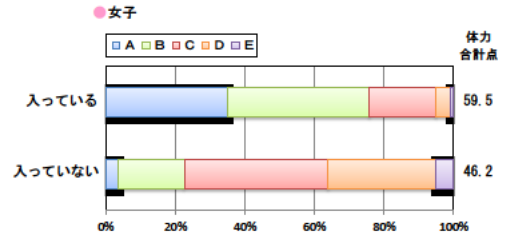

設問1 運動部や地域スポーツクラブへ入っていますか。

設問1と総合評価と体力合計点との関連

設問2 運動(遊びを含む)やスポーツをどのくらいしますか。(学校の体育の授業をのぞきます)

設問2と総合評価と体力合計点との関連

設問3 運動やスポーツをするときは1日どのくらいの時間をしますか。(学校の体育の授業をのぞきます)

設問3と総合評価と体力合計点との関連

中学校 生活アンケート集計グラフ (中学校3年生対象)

設問4 朝食は食べますか。

設問4 と総合評価と体力合計点との関連

設問5 1日の睡眠時間

設問5 と総合評価と体力合計点との関連

設問6 1日にどれぐらいテレビをみますか。(テレビゲームを含みます)

設問6 と総合評価と体力合計点との関連

高等学校 生活アンケート集計グラフ (高等学校3年生対象)

設問1 運動部や地域スポーツクラブへ入っていますか。

設問1 と総合評価と体力合計点との関連

設問2 運動(遊びを含む)やスポーツをどのくらいしますか。(学校の体育の授業をのぞきます)

設問2 と総合評価と体力合計点との関連

設問3 運動やスポーツをするときは1日どのくらいの時間をしますか。(学校の体育の授業をのぞきます)

設問3 と総合評価と体力合計点との関連

高等学校 生活アンケート集計グラフ (高等学校3年生対象)

設問4 朝食は食べますか。

設問4 と総合評価と体力合計点との関連

設問5 1日の睡眠時間

設問5 と総合評価と体力合計点との関連

設問6 1日にどれぐらいテレビをみますか。(テレビゲームを含みます)

設問6 と総合評価と体力合計点との関連