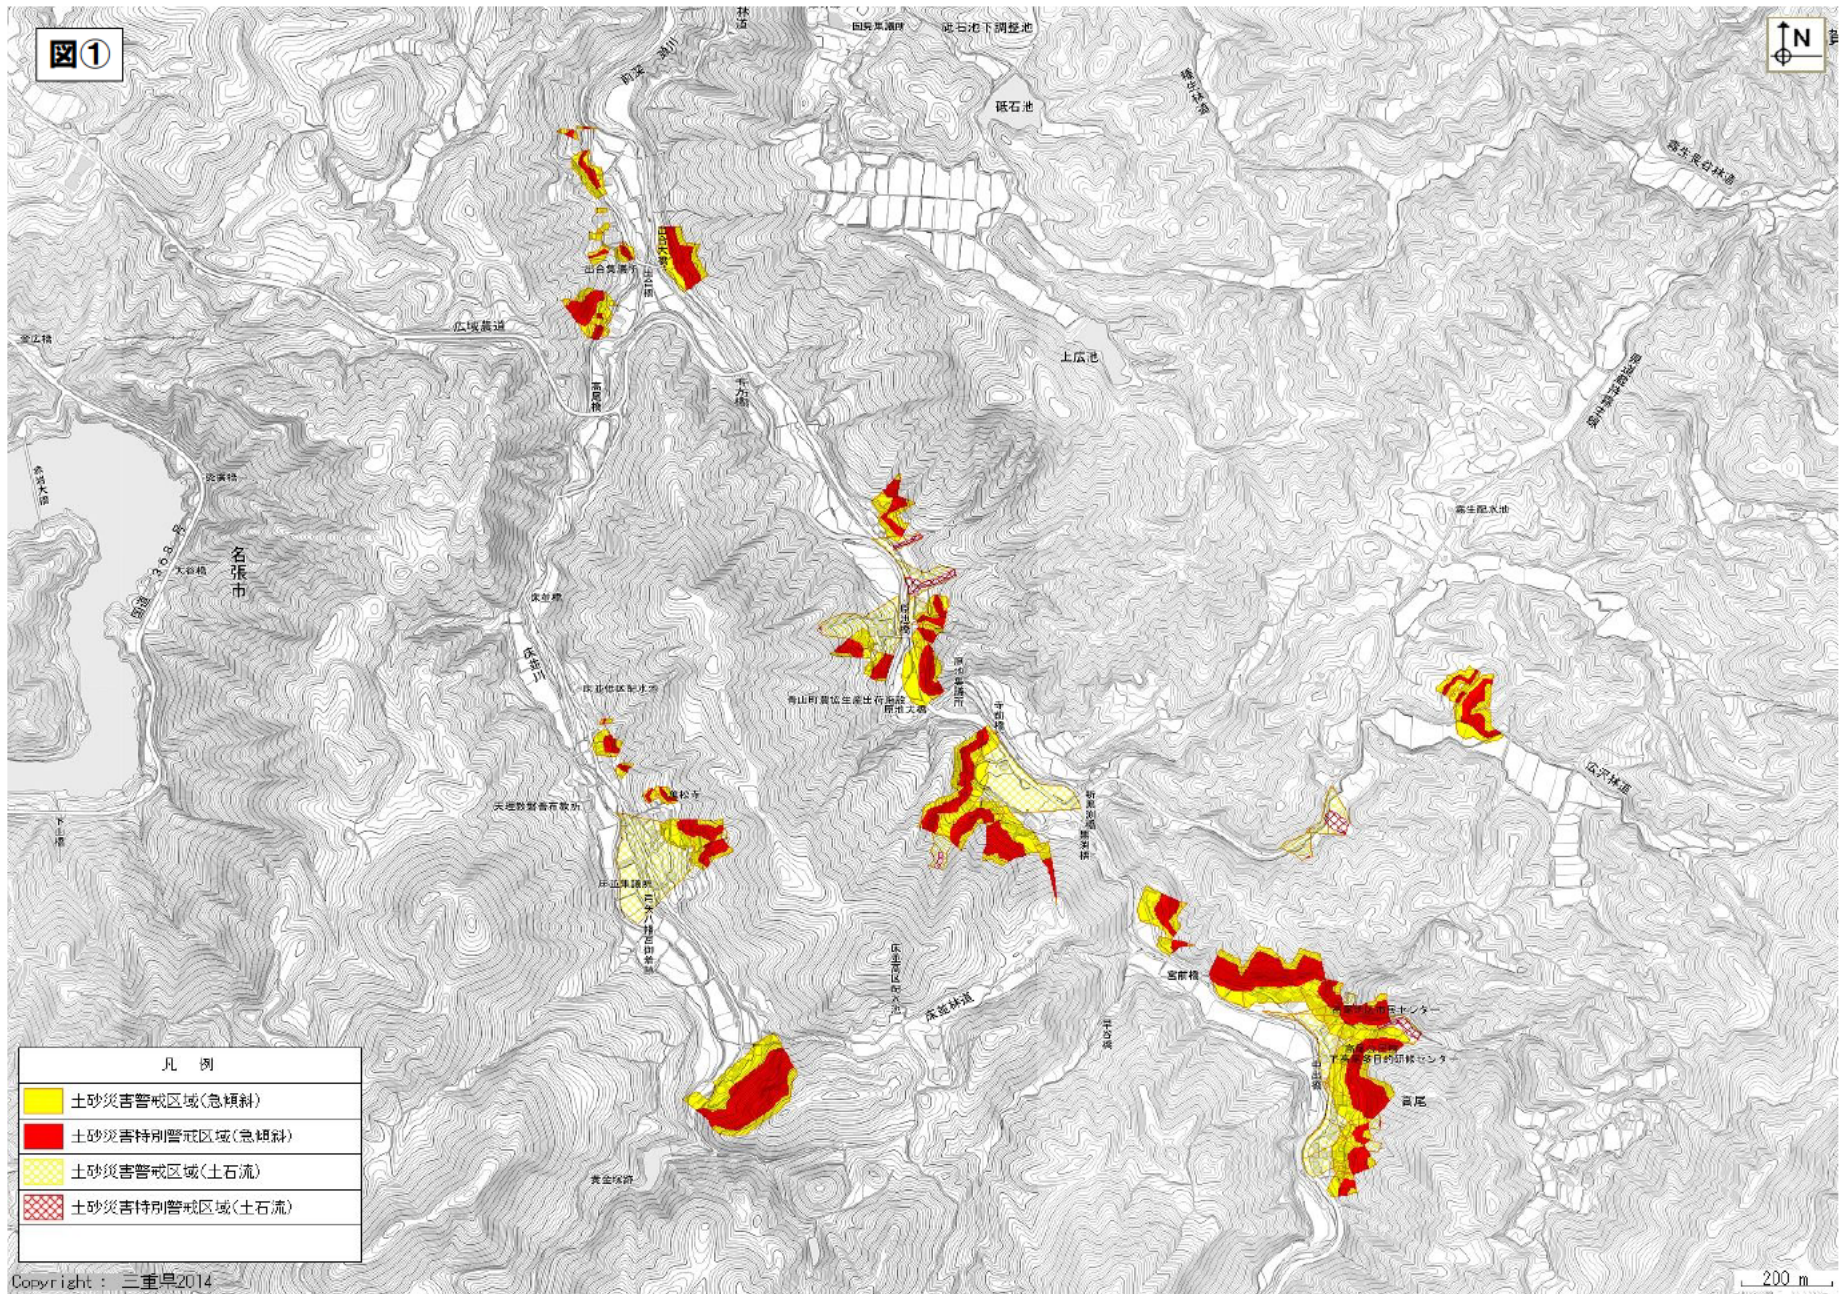

伊賀市 高尾地区

凡 例	
	土砂災害警戒区域(急傾斜)
	土砂災害特別警戒区域(急傾斜)
	土砂災害警戒区域(土石流)
	土砂災害特別警戒区域(土石流)

図①

凡 例	
	土砂災害警戒区域(急傾斜)
	土砂災害特別警戒区域(急傾斜)
	土砂災害警戒区域(土石流)
	土砂災害特別警戒区域(土石流)