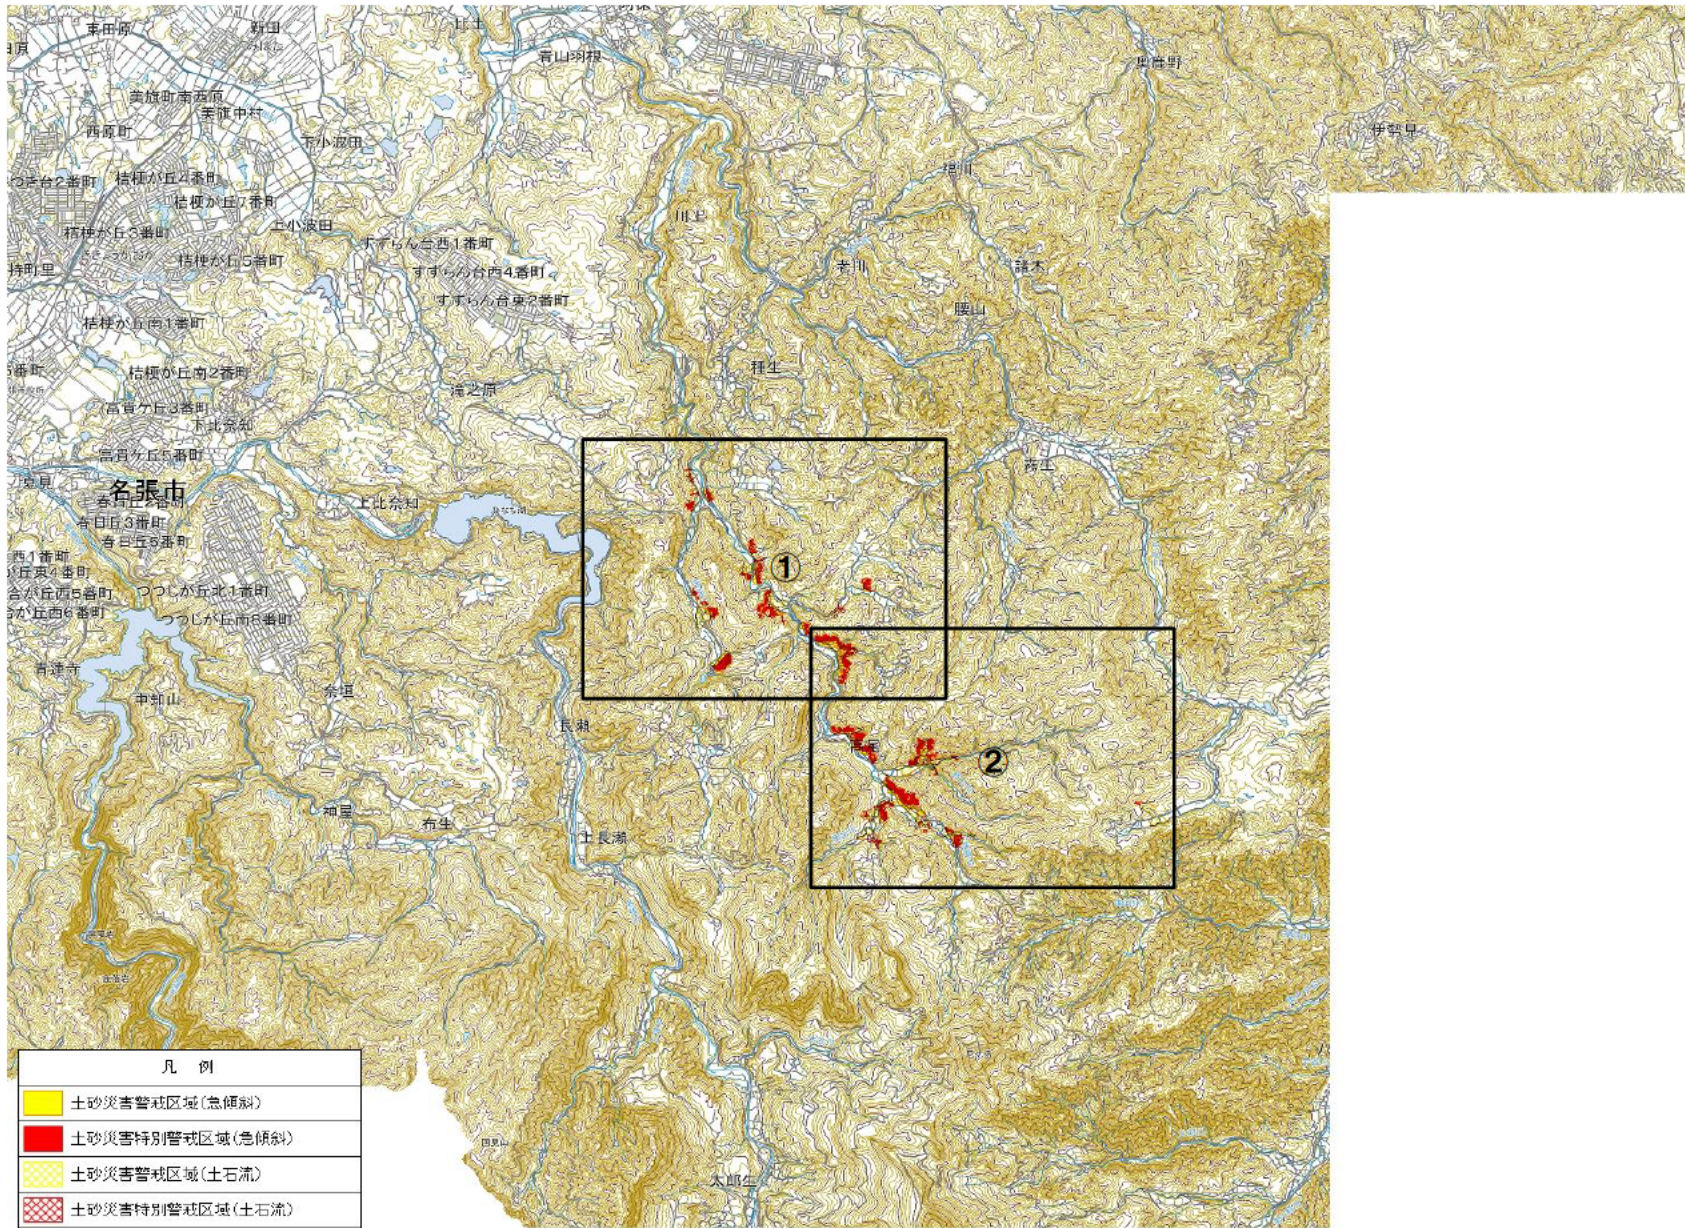

伊賀市 高尾地区

凡 例	
	土砂災害警戒区域(急傾斜)
	土砂災害特別警戒区域(急傾斜)
	土砂災害警戒区域(土石流)
	土砂災害特別警戒区域(土石流)

図①

凡 例	
	土砂災害警戒区域(急傾斜)
	土砂災害特別警戒区域(急傾斜)
	土砂災害警戒区域(土石流)
	土砂災害特別警戒区域(土石流)