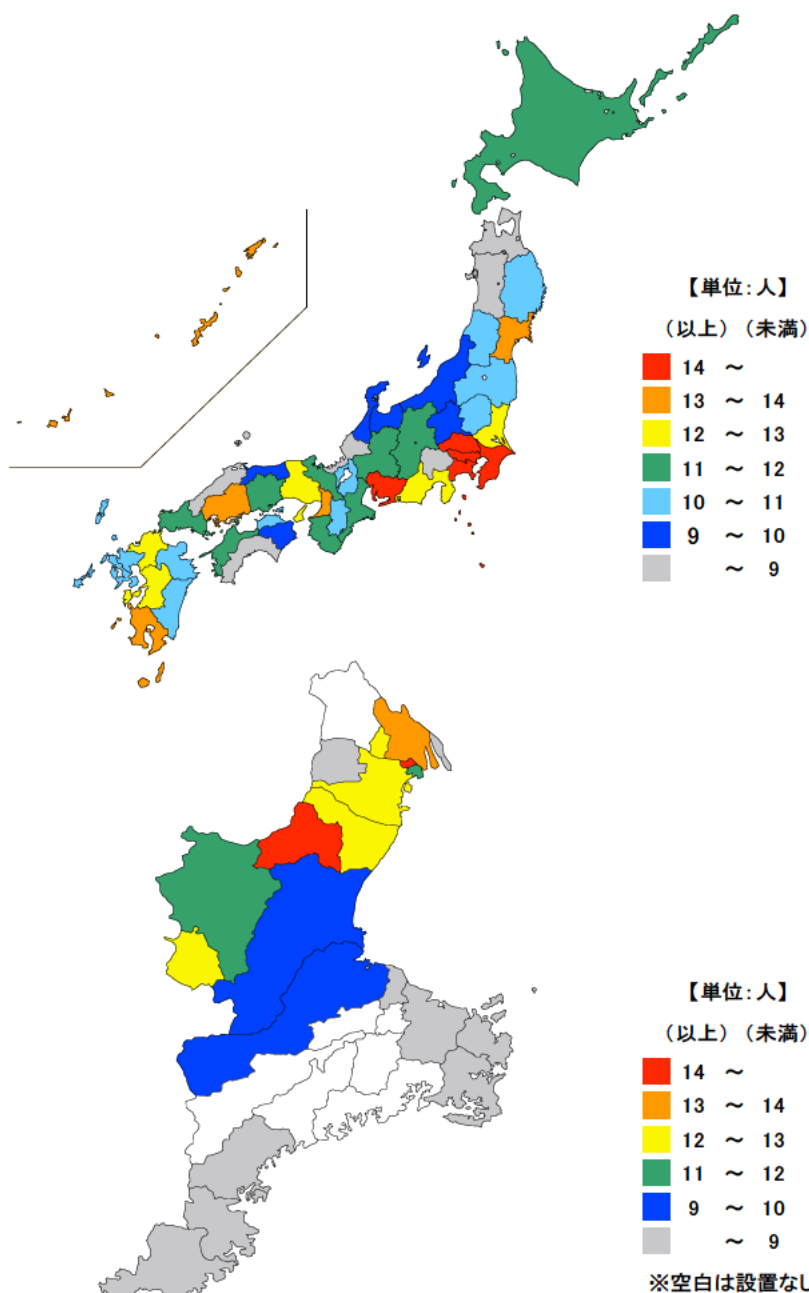

● 幼稚園園児数(教員1人当たり)

平成29年5月1日

単位：人

都道府県	値	順位
全 国	13.00	
愛 知 県	16.25	1
千 葉 県	15.48	2
神 奈 川 県	15.05	3
埼 玉 県	14.66	4
東 京 都	14.64	5
三 重 県	11.19	24
島 根 県	8.51	43
青 森 県	8.46	44
秋 田 県	8.36	45
高 知 県	8.11	46
福 井 県	7.47	47

単位：人

市 町	値	順位
亀 山 市	17.61	1
朝 日 町	15.40	2
桑 名 市	13.98	3
鈴 鹿 市	12.98	4
四 日 市 市	12.92	5
名 張 市	12.68	6
東 員 町	12.16	7
伊 賀 市	11.80	8
紀 宝 町	11.67	9
川 越 町	11.56	10
津 市	9.67	11
松 阪 市	9.58	12
鳥 羽 市	8.83	13
志 摩 市	8.63	14
伊 勢 市	8.36	15
菰 野 町	8.28	16
明 和 町	7.18	17
熊 野 市	5.67	18
木 曾 岬 町	5.00	19
尾 鷲 市	4.63	20
紀 北 町	3.00	21
いなべ市	-	-
多 気 町	-	-
大 台 町	-	-
玉 城 町	-	-
度 会 町	-	-
大 紀 町	-	-
南伊勢町	-	-
御 浜 町	-	-

平成29年5月1日現在の三重県の教員1人当たりの幼稚園園児数は11.19人で、全国順位は24位となっています。

県内では、少ない方から、紀北町、尾鷲市、木曾岬町の順となっており、一方、亀山市、朝日町、桑名市等は多くなっています。

【資料出所】

文部科学省「学校基本調査」

【算出方法】

幼稚園園児数÷幼稚園教員数(本務者)

【備考】

幼保連携型認定こども園は含まない。