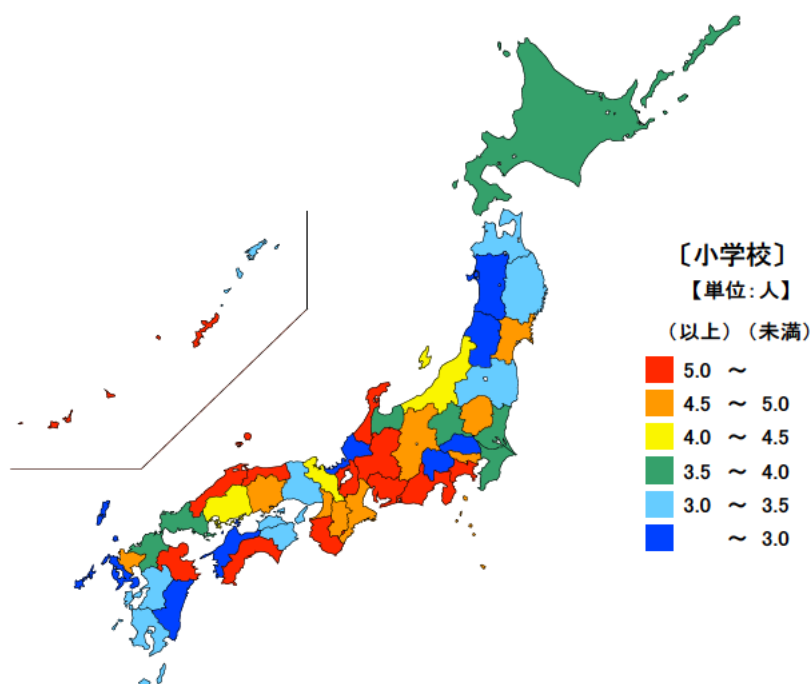

## ● 不登校による長期欠席児童・生徒数(児童・生徒千人当たり)

平成27年度

小学校(児童千人当たり)

単位:人

都道府県	値	順位
全 国	4.22	
沖 縄 県	5.69	1
静 岡 県	5.43	2
島 根 県	5.42	3
愛 知 県	5.32	4
和 歌 山 県	5.24	5
三 重 県	4.60	18
埼 玉 県	2.75	43
宮 崎 県	2.67	44
愛 媛 県	2.62	45
福 井 県	2.61	46
秋 田 県	2.48	47

中学校(生徒千人当たり)

単位:人

都道府県	値	順位
全 国	28.40	
宮 城 県	35.57	1
高 知 県	34.85	2
沖 縄 県	33.04	3
栃 木 県	33.01	4
愛 知 県	32.65	5
三 重 県	29.09	16
福 井 県	22.65	43
山 形 県	22.23	44
徳 島 県	21.37	45
秋 田 県	20.44	46
富 山 県	20.12	47

平成27年度の三重県の不登校による長期欠席児童・生徒数(児童・生徒千人当たり)は小学校が4.60人、中学校が29.09人で、全国順位は、小学校が18位、中学校が16位となっています。