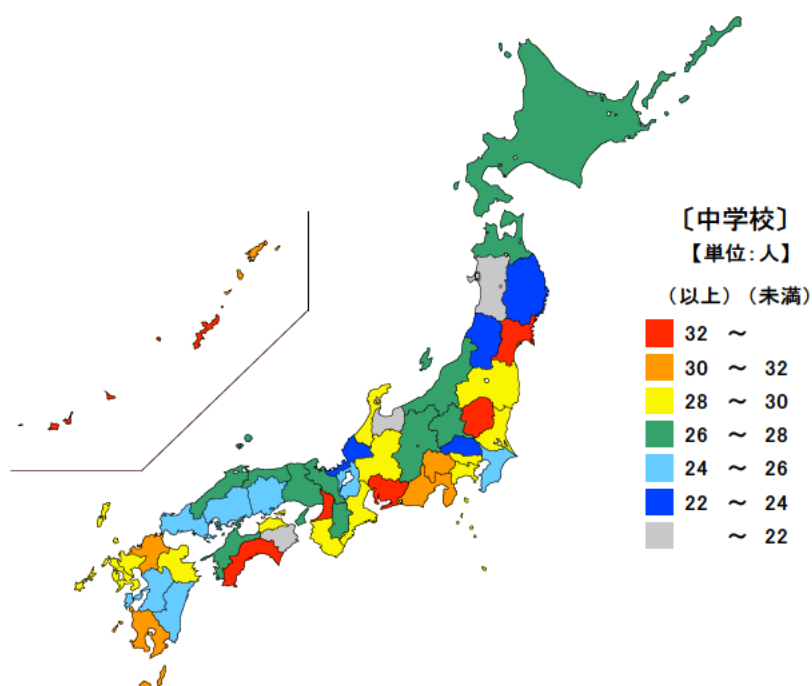

## ● 不登校による長期欠席児童・生徒数(児童・生徒千人当たり)

平成27年度

小学校(児童千人当たり)

単位:人

都道府県	値	順位
全 国	4.22	
沖 縄 県	5.69	1
静 岡 県	5.43	2
島 根 県	5.42	3
愛 知 県	5.32	4
和 歌 山 県	5.24	5
三 重 県	4.60	18
埼 玉 県	2.75	43
宮 崎 県	2.67	44
愛 媛 県	2.62	45
福 井 県	2.61	46
秋 田 県	2.48	47

中学校(生徒千人当たり)

単位:人

都道府県	値	順位
全 国	28.40	
宮 城 県	35.57	1
高 知 県	34.85	2
沖 縄 県	33.04	3
栃 木 県	33.01	4
愛 知 県	32.65	5
三 重 県	29.09	16
福 井 県	22.65	43
山 形 県	22.23	44
徳 島 県	21.37	45
秋 田 県	20.44	46
富 山 県	20.12	47

平成27年度の三重県の不登校による長期欠席児童・生徒数(児童・生徒千人当たり)は小学校が4.60人、中学校が29.09人で、全国順位は、小学校が18位、中学校が16位となっています。