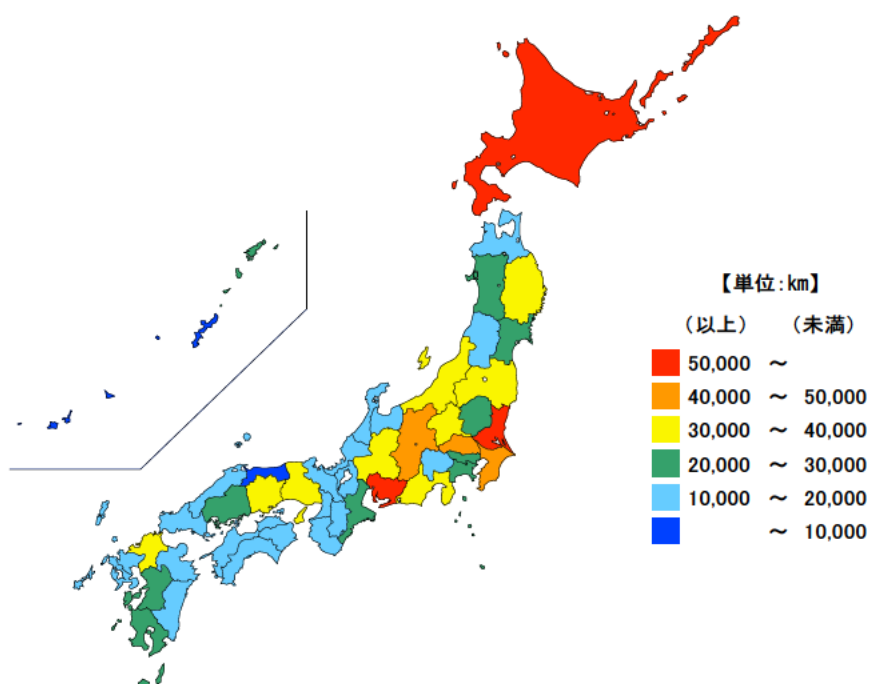

単位：km

都道府県	値	順位
全 国	1,212,071	
北 海 道	89,679	1
茨 城 県	55,690	2
愛 知 県	50,064	3
長 野 県	47,683	4
埼 玉 県	46,948	5
三 重 県	25,118	21
佐 賀 県	10,893	43
福 井 県	10,744	44
香 川 県	10,196	45
鳥 取 県	8,806	46
沖 縄 県	8,075	47

平成27年4月1日現在の三重県の道路実延長は25,118kmで、全国順位は21位となっています。

【資料出所】

全国・都道府県：国土交通省「道路統計調査」