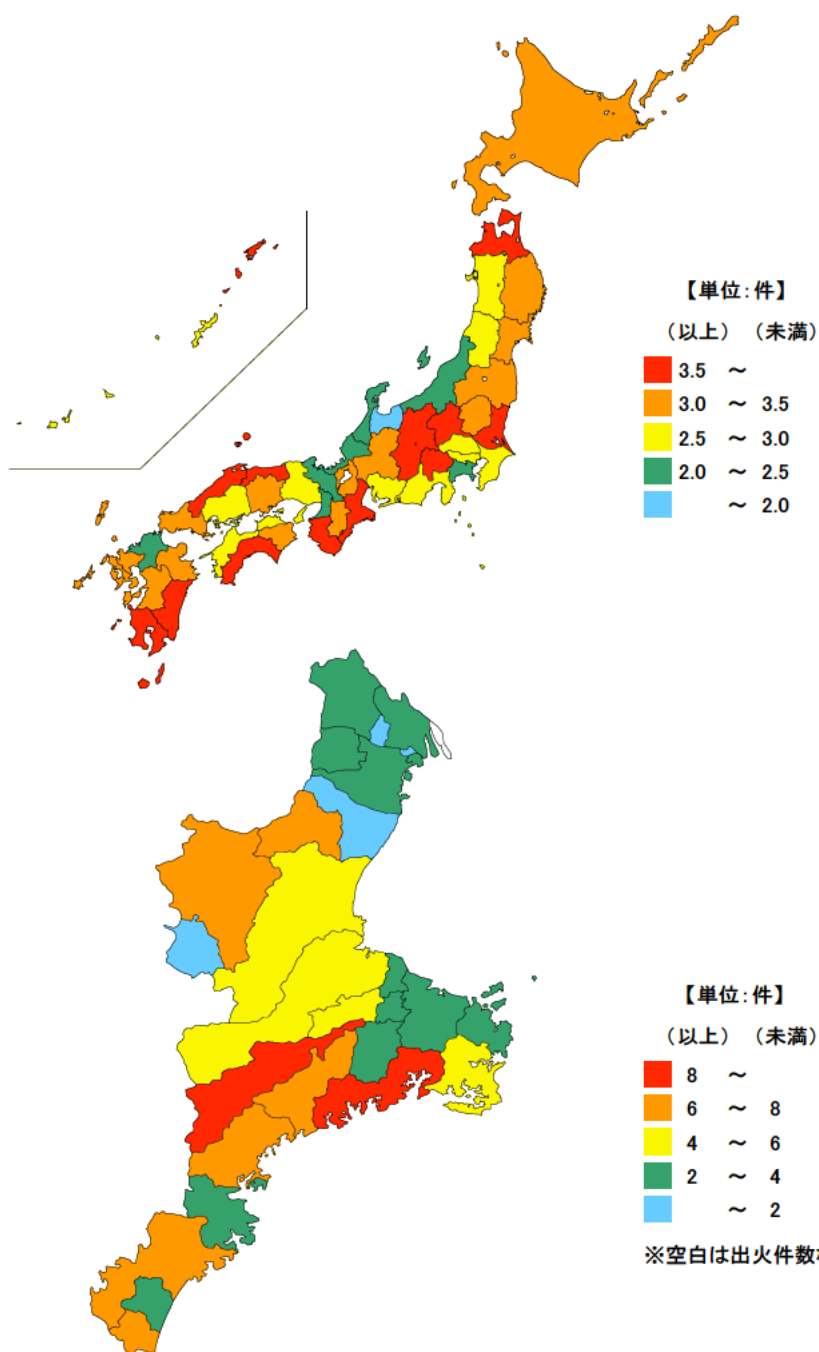

● 出火件数(人口1万人当たり)

平成28年

単位：件

都道府県	値	順位
全 国	2.88	
山 梨 県	3.98	1
鳥 取 県	3.78	2
群 馬 県	3.76	3
長 野 県	3.68	4
島 根 県	3.65	5
三 重 県	3.54	11
大 阪 府	2.40	43
京 都 府	2.12	44
神 奈 川 県	2.11	45
石 川 県	2.11	46
富 山 県	1.81	47

単位：件

市 町	値	順位
大 台 町	9.56	1
南伊勢町	8.85	2
大 紀 町	6.89	3
伊 賀 市	6.69	4
熊 野 市	6.46	5
紀 宝 町	6.32	6
紀 北 町	6.28	7
亀 山 市	6.19	8
志 摩 市	5.65	9
松 阪 市	4.79	10
多 気 町	4.74	11
津 市	4.05	12
度 会 町	3.66	13
伊 勢 市	3.47	14
菟 野 町	3.47	15
尾 鷲 市	3.41	16
四 日 市 市	3.19	17
鳥 羽 市	3.14	18
川 越 町	2.70	19
玉 城 町	2.59	20
桑 名 市	2.42	21
いなべ市	2.41	22
御 浜 町	2.32	23
明 和 町	2.21	24
東 員 町	1.98	25
朝 日 町	1.87	26
鈴 鹿 市	1.63	27
名 張 市	1.53	28
木曾岬町	0.00	29

平成28年1月～12月の三重県の人口1万人当たりの出火件数は3.54件で、全国順位は11位となっています。
 県内では、大台町、南伊勢町等が多くあり、一方、木曾岬町では出火件数がなく、名張市、鈴鹿市等も少なくなっています。
 市町で見ると実数が少ないため、年により変動が大きくなります。

【資料出所】

全国・都道府県の出火件数：消防庁「平成28年(1月～12月)における火災の状況(確定値)」
 全国・都道府県の総人口：総務省「住民基本台帳に基づく人口、人口動態及び世帯数調査」(平成28年1月1日住民基本台帳人口)
 三重県市町の出火件数：三重県防災対策部消防・保安課調べ
 三重県市町の総人口：三重県戦略企画部統計課「推計人口」

【算出方法】 出火件数÷総人口×10,000