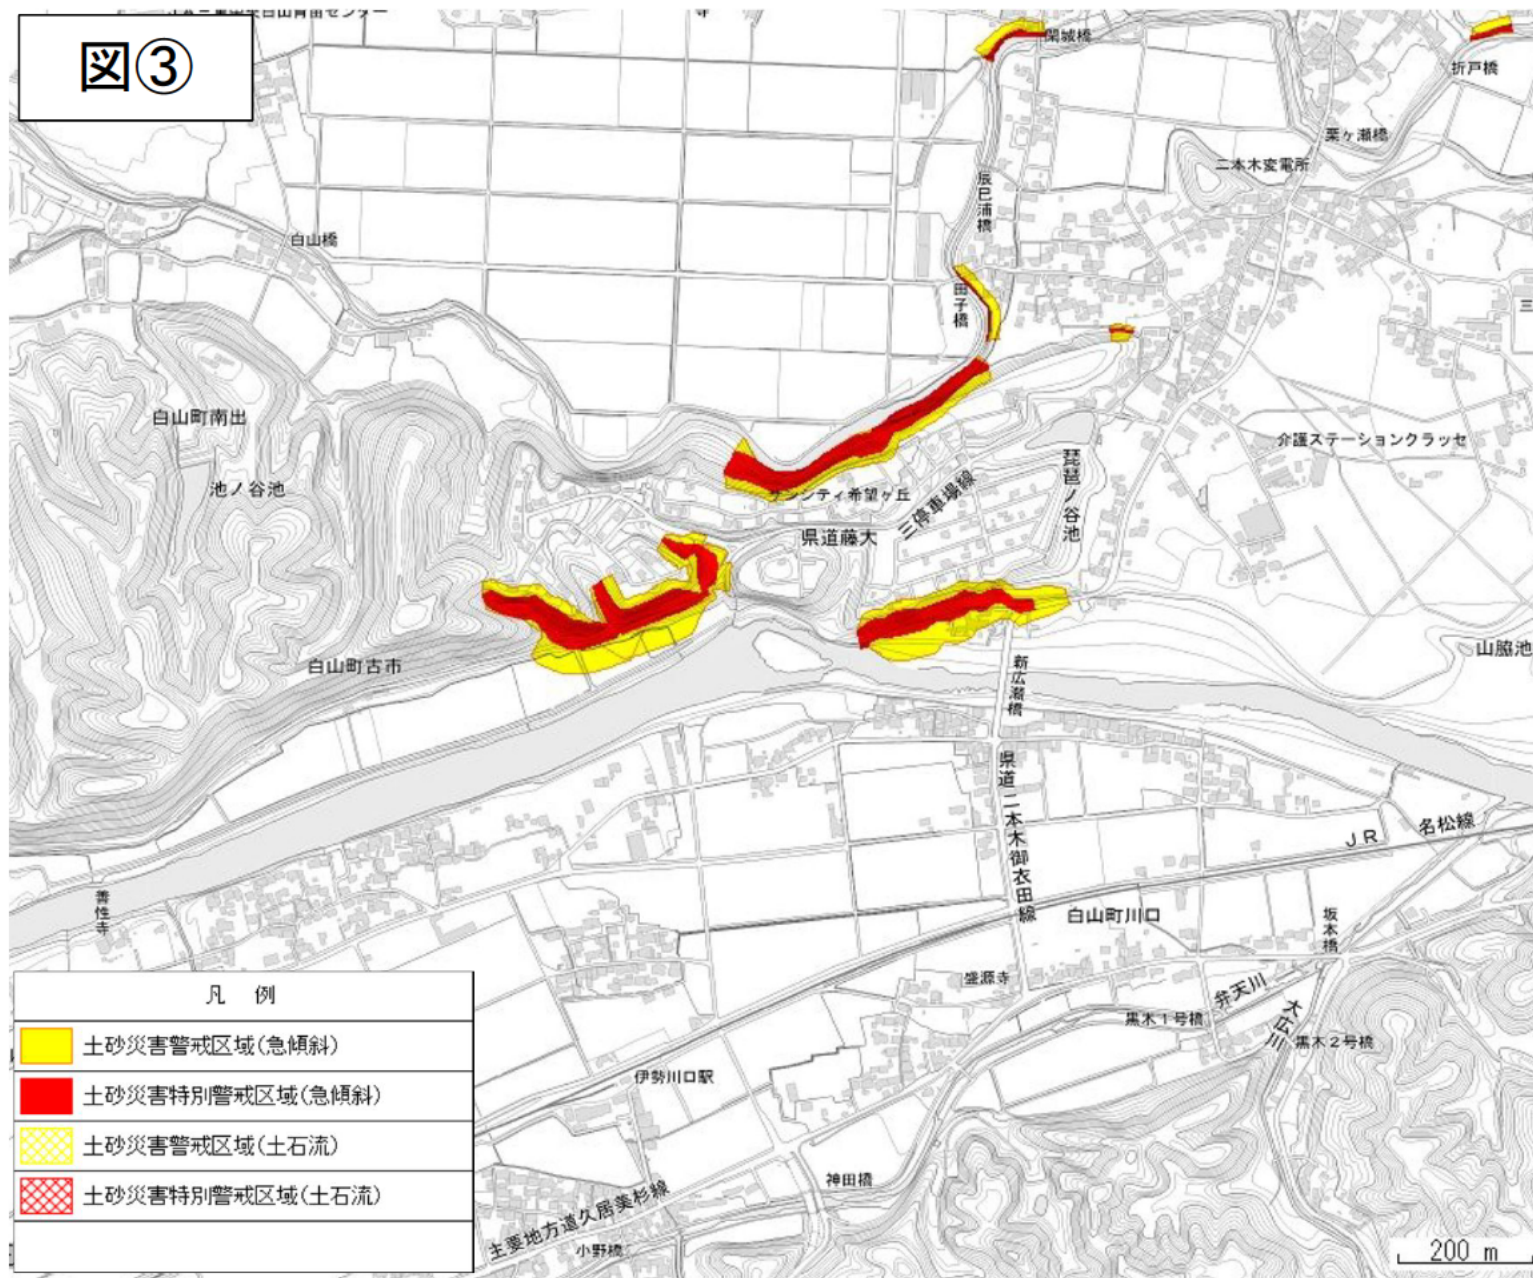

広域

津市白山町（大三地区）

中域

図①

図②

図③

図④

図⑤