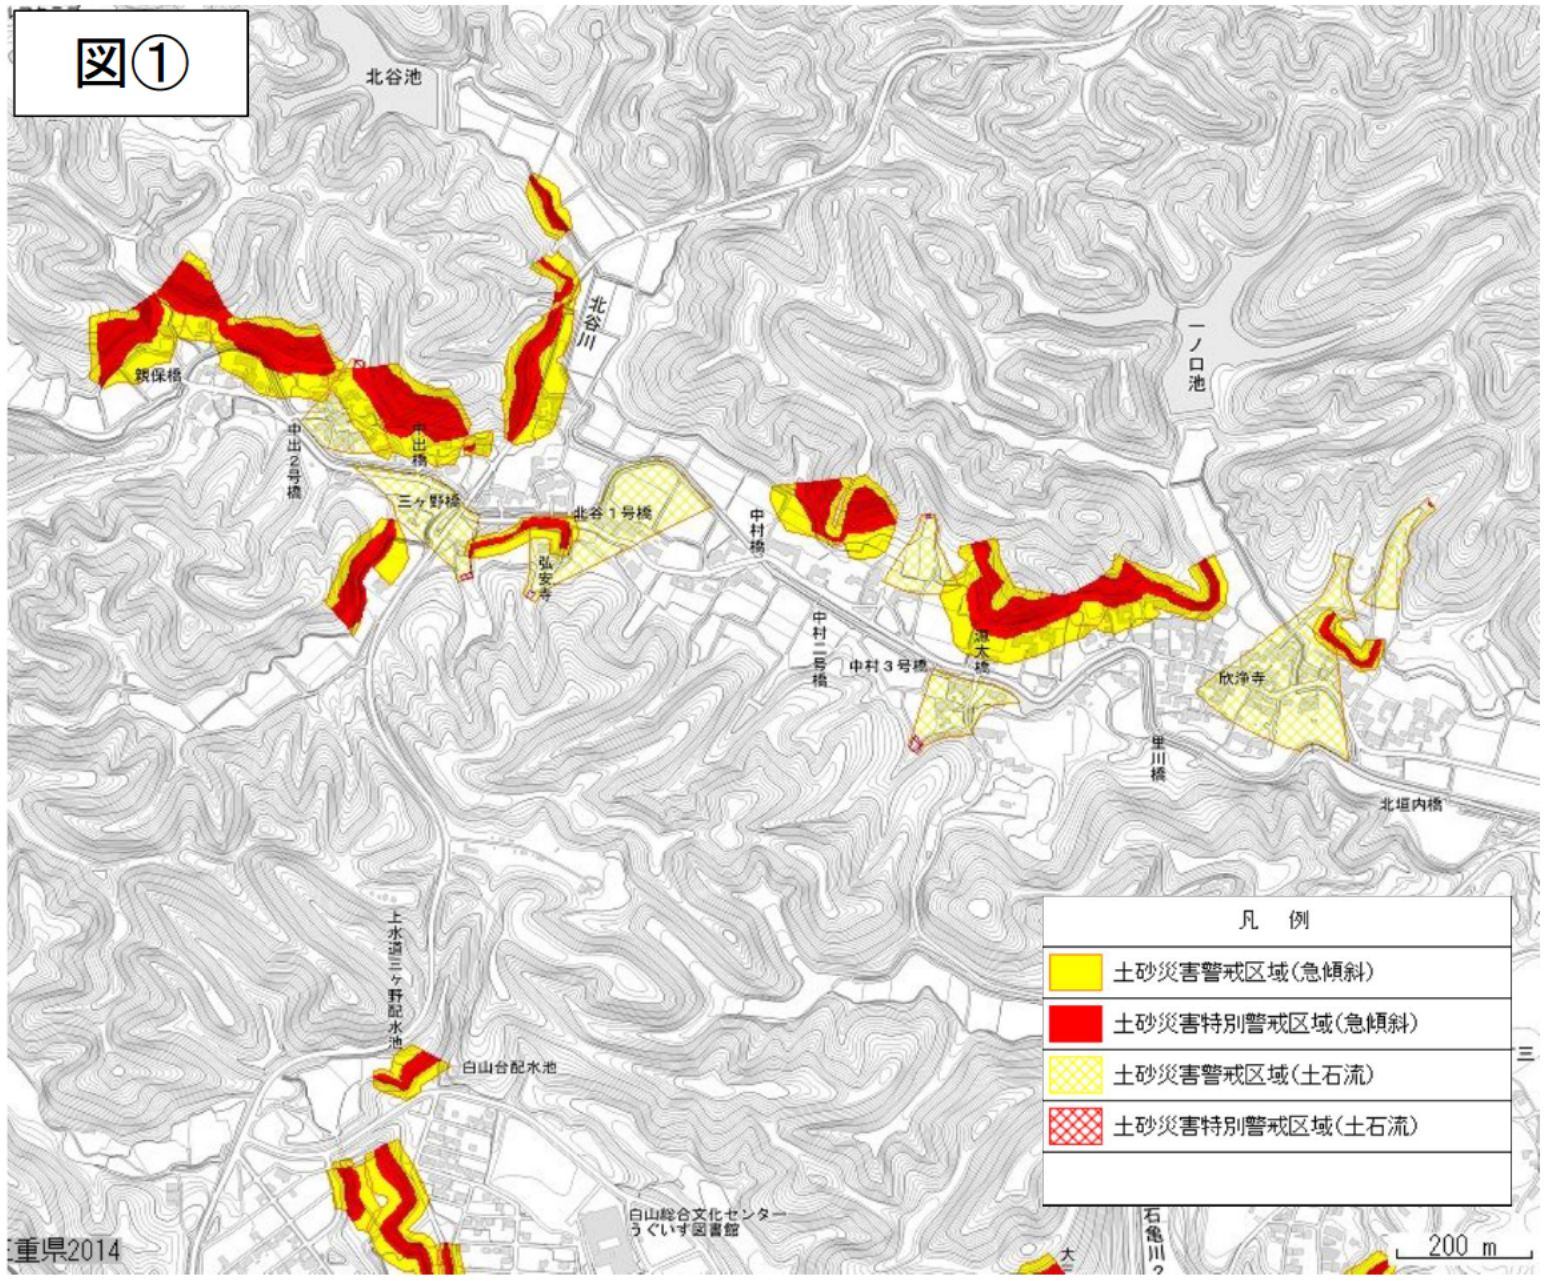

広域

津市白山町（大三地区）

中域

図①

図②

図③

図④

図⑤