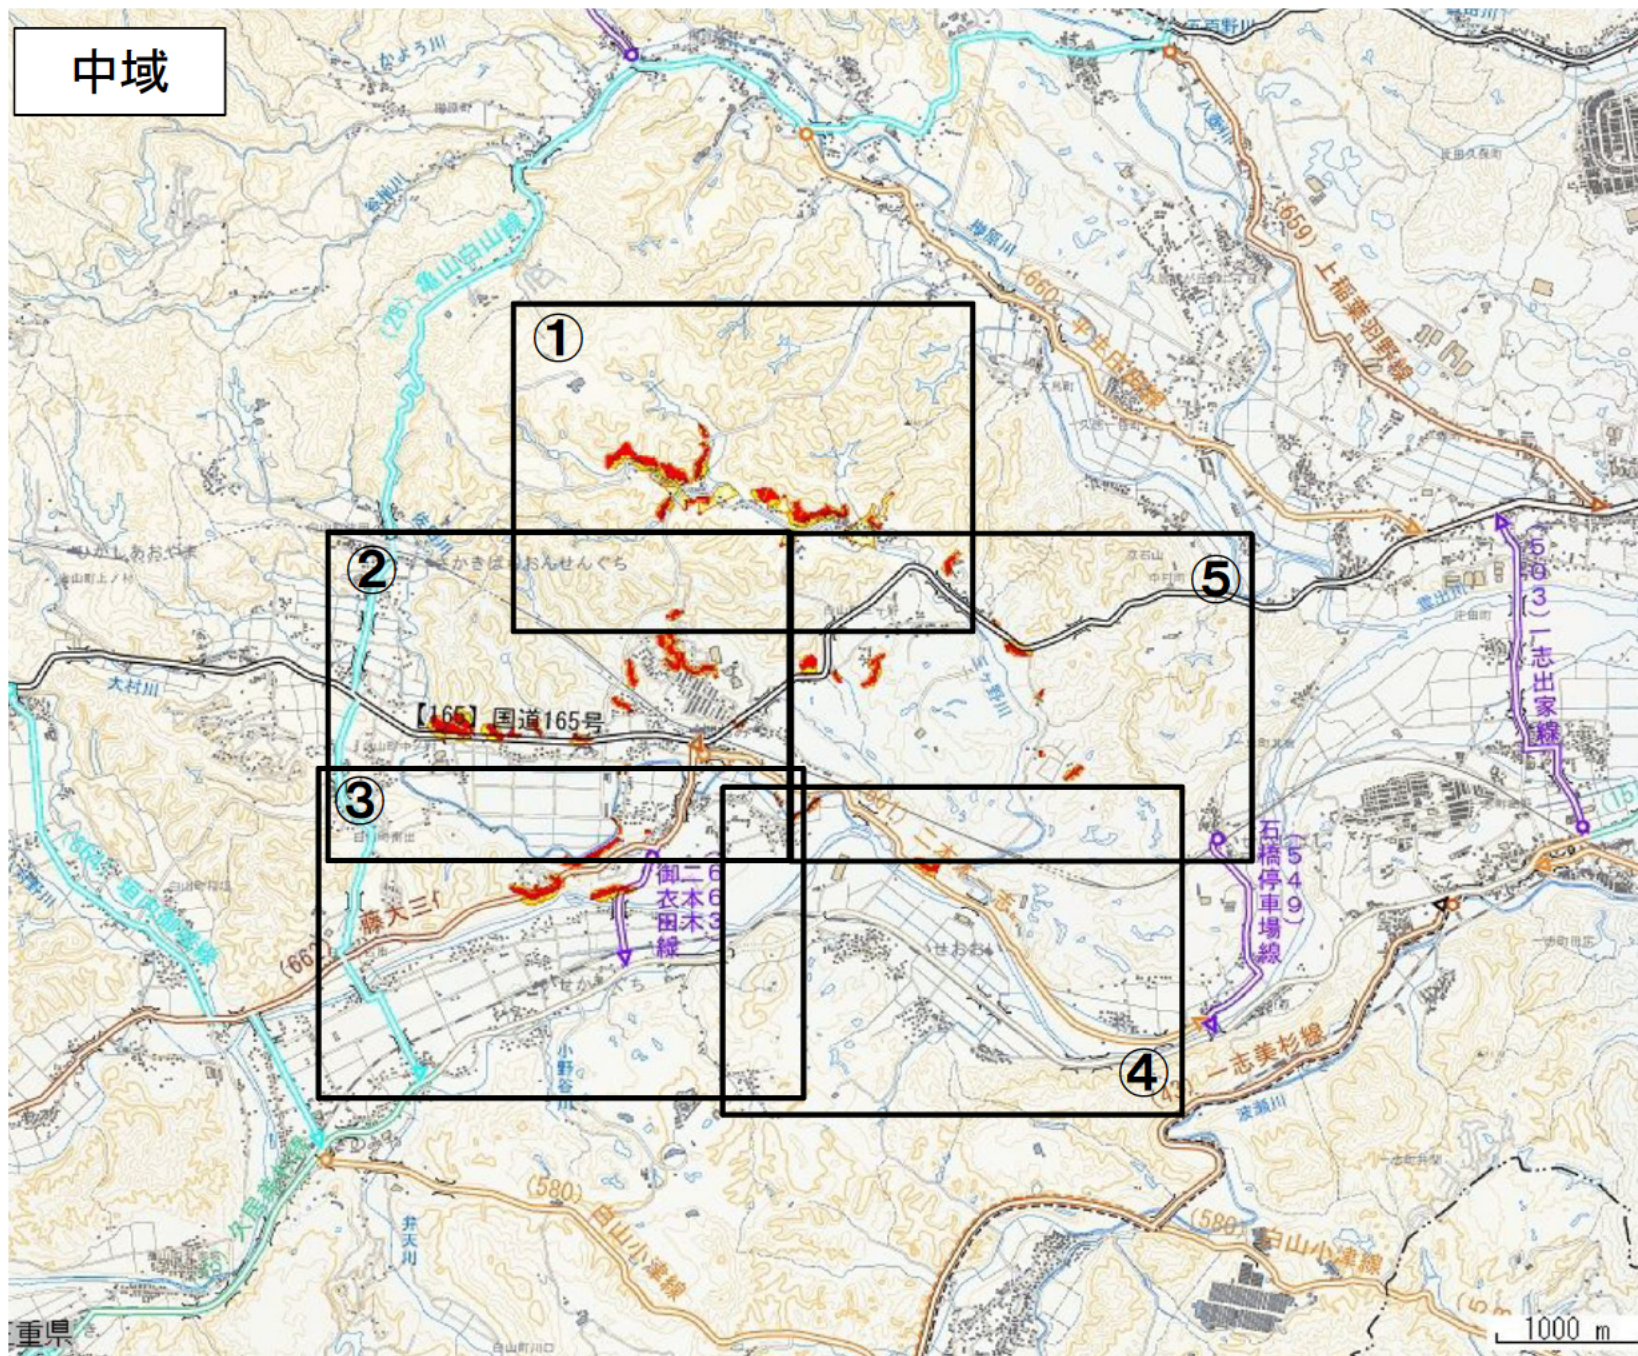

広域

津市白山町（大三地区）

中域

図①

図②

図③

図④

図⑤