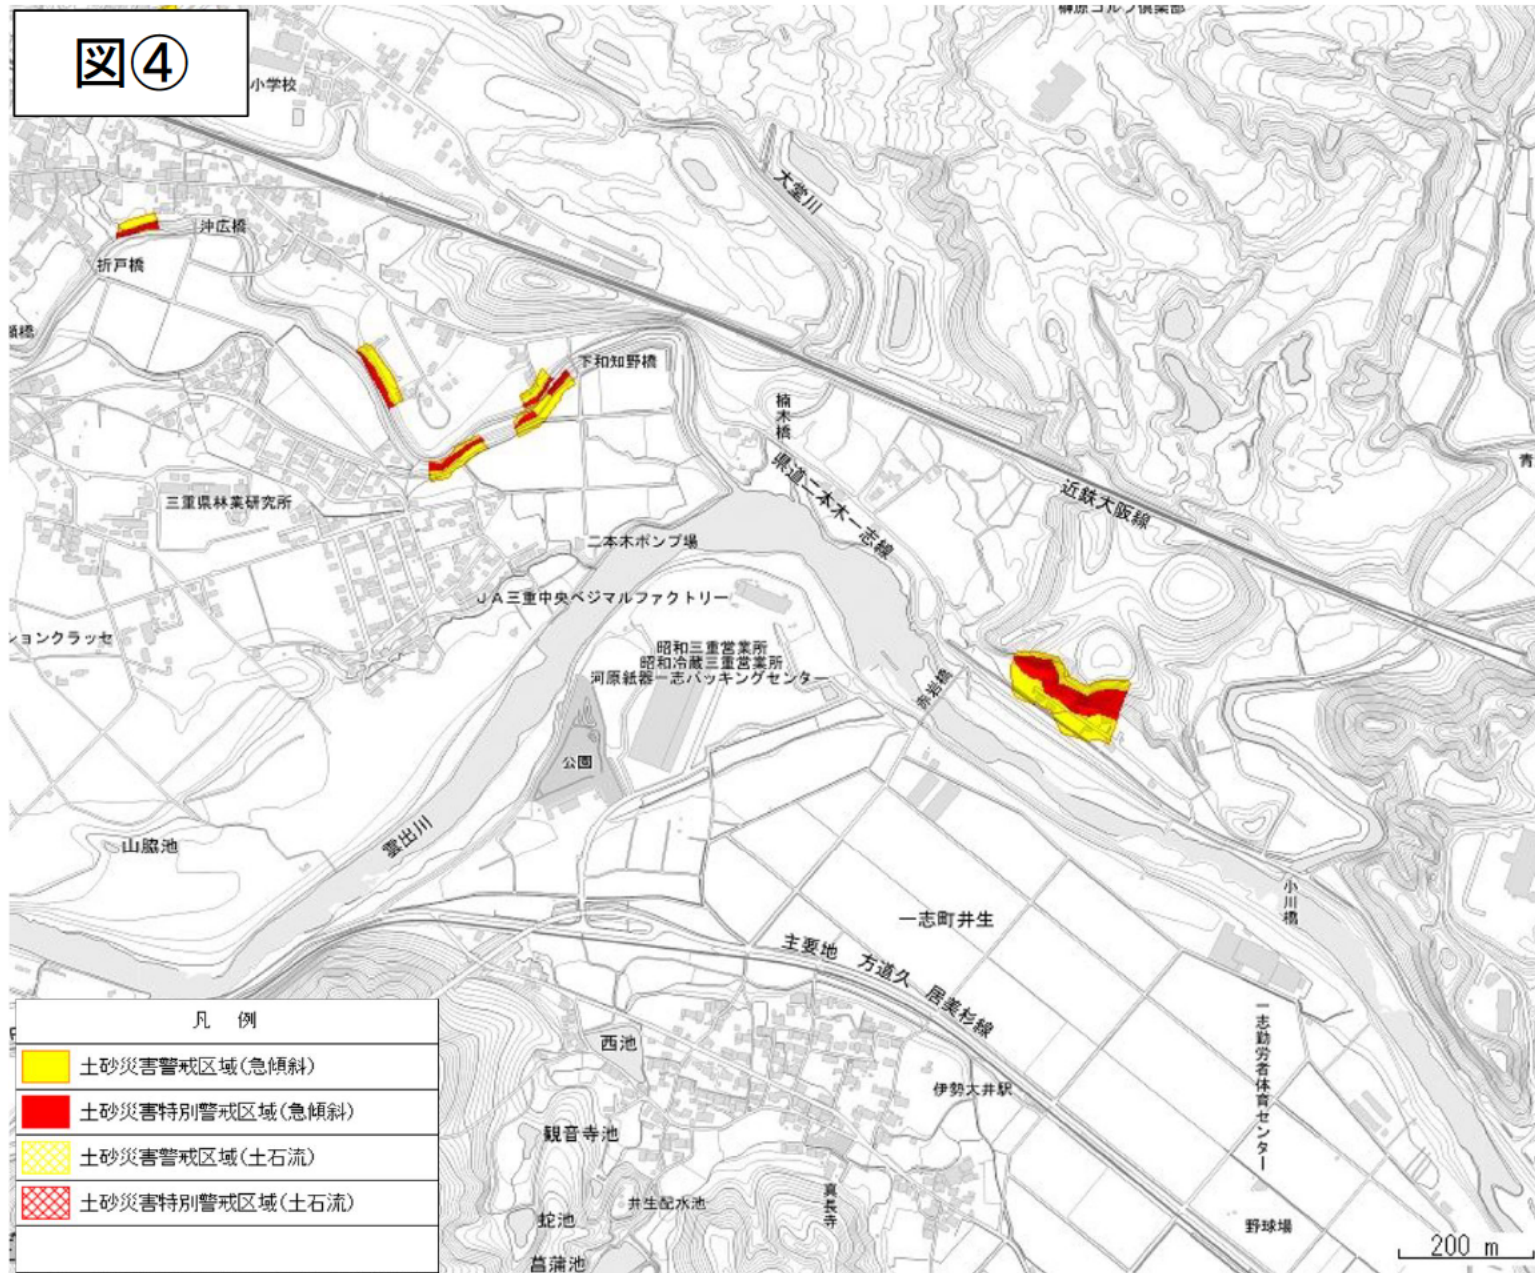

広域

津市白山町（大三地区）

中域

図①

図②

図③

図④

図⑤