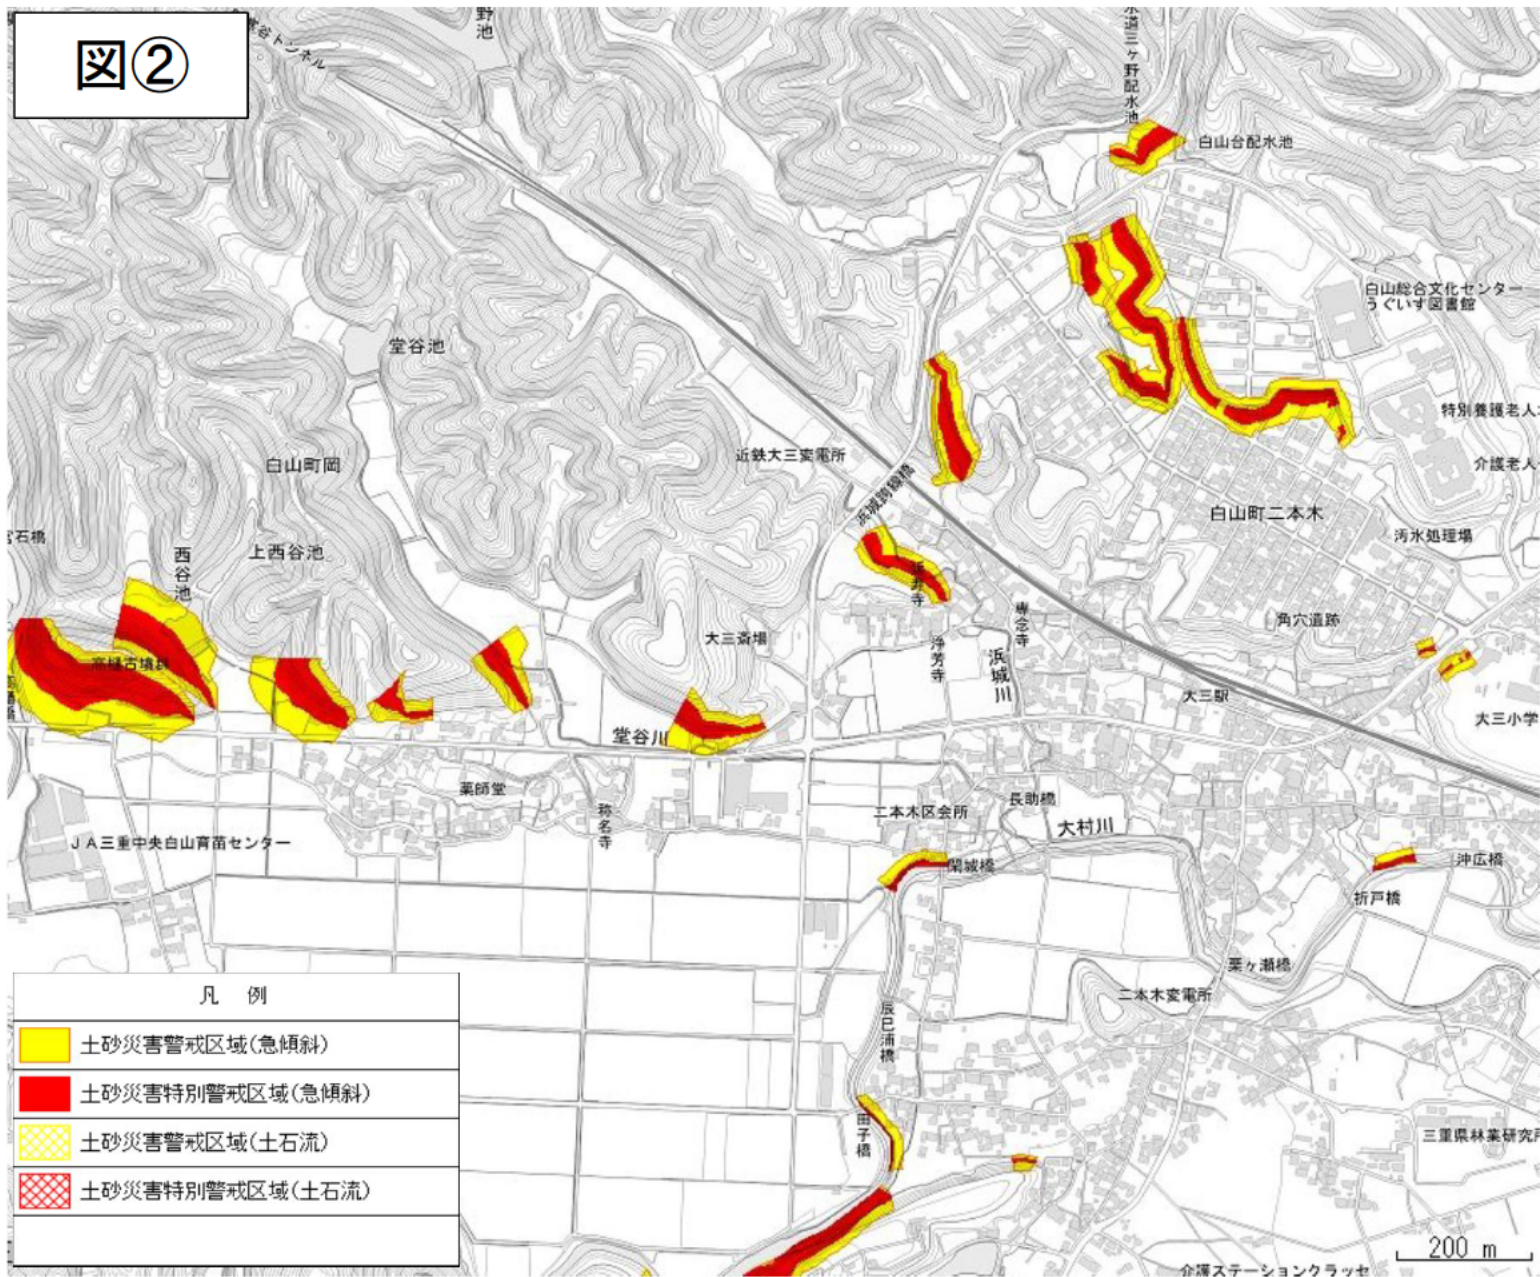

広域

津市白山町（大三地区）

中域

図①

図②

図③

図④

図⑤