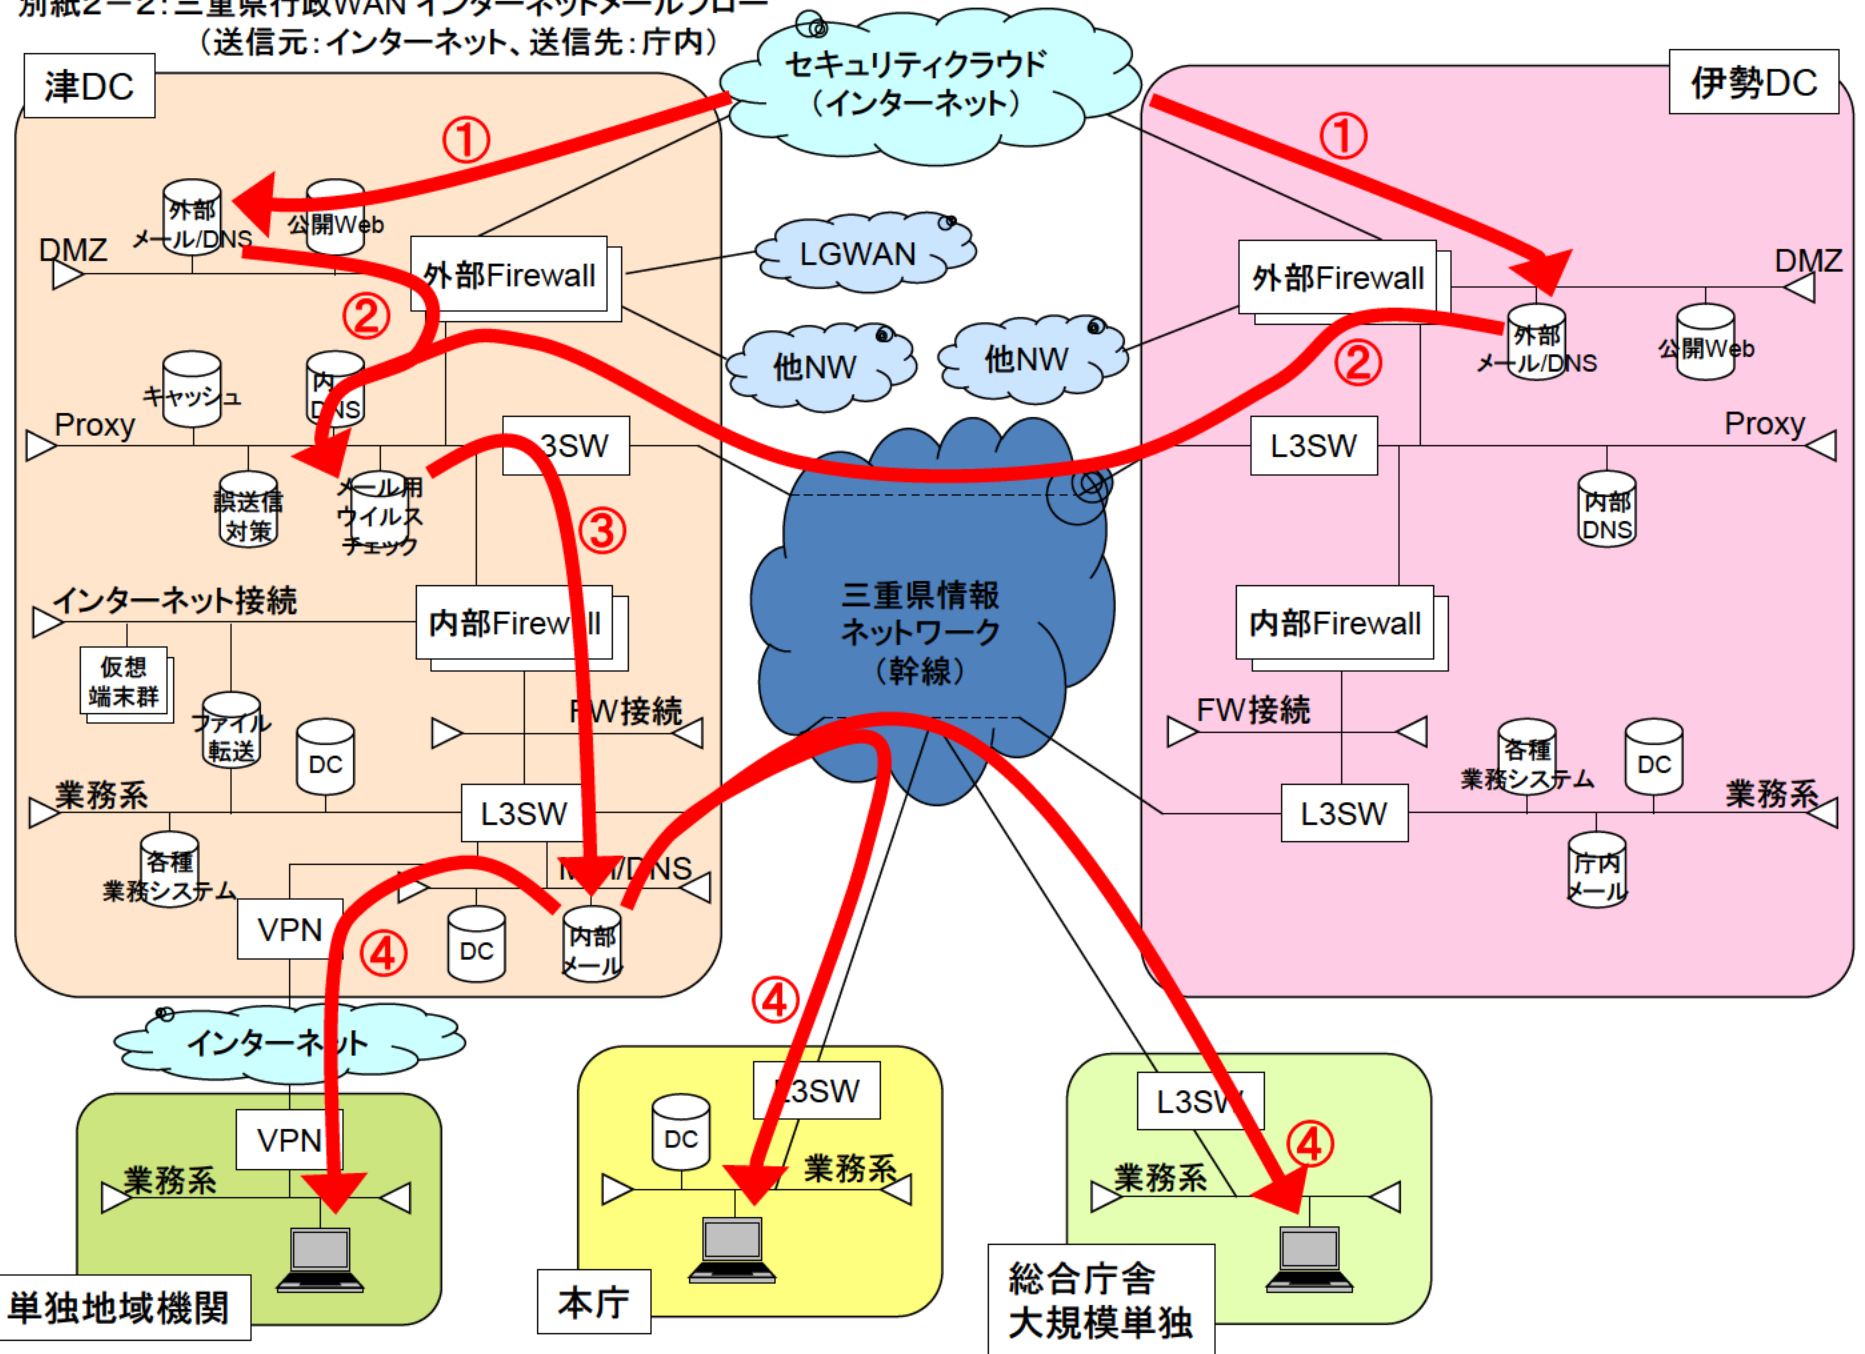

別紙2-1:三重県行政WAN インターネットメールフロー
(送信元:庁内、送信先:インターネット)

別紙2-2:三重県行政WAN インターネットメールフロー
 (送信元:インターネット、送信先:庁内)

別紙2-3:三重県行政WAN インターネットメールフロー
(送信元:庁内、送信先:LGWAN)

別紙2-4:三重県行政WAN インターネットメールフロー
(送信元:LGWAN、送信先:庁内)

別紙2-5:三重県行政WAN インターネットメールフロー
(送信元:庁内、受信先:庁内)

別紙3-1:三重県行政WAN インターネットメールフロー案(原本保管及び危険な添付ファイル削除後のメール配送)
 (送信元:インターネット、送信先:庁内)

別紙3-2:三重県行政WAN インターネットメールフロー案(原本保管サーバからのファイル抽出及び転送)
 (送信元:インターネット、送信先:庁内)