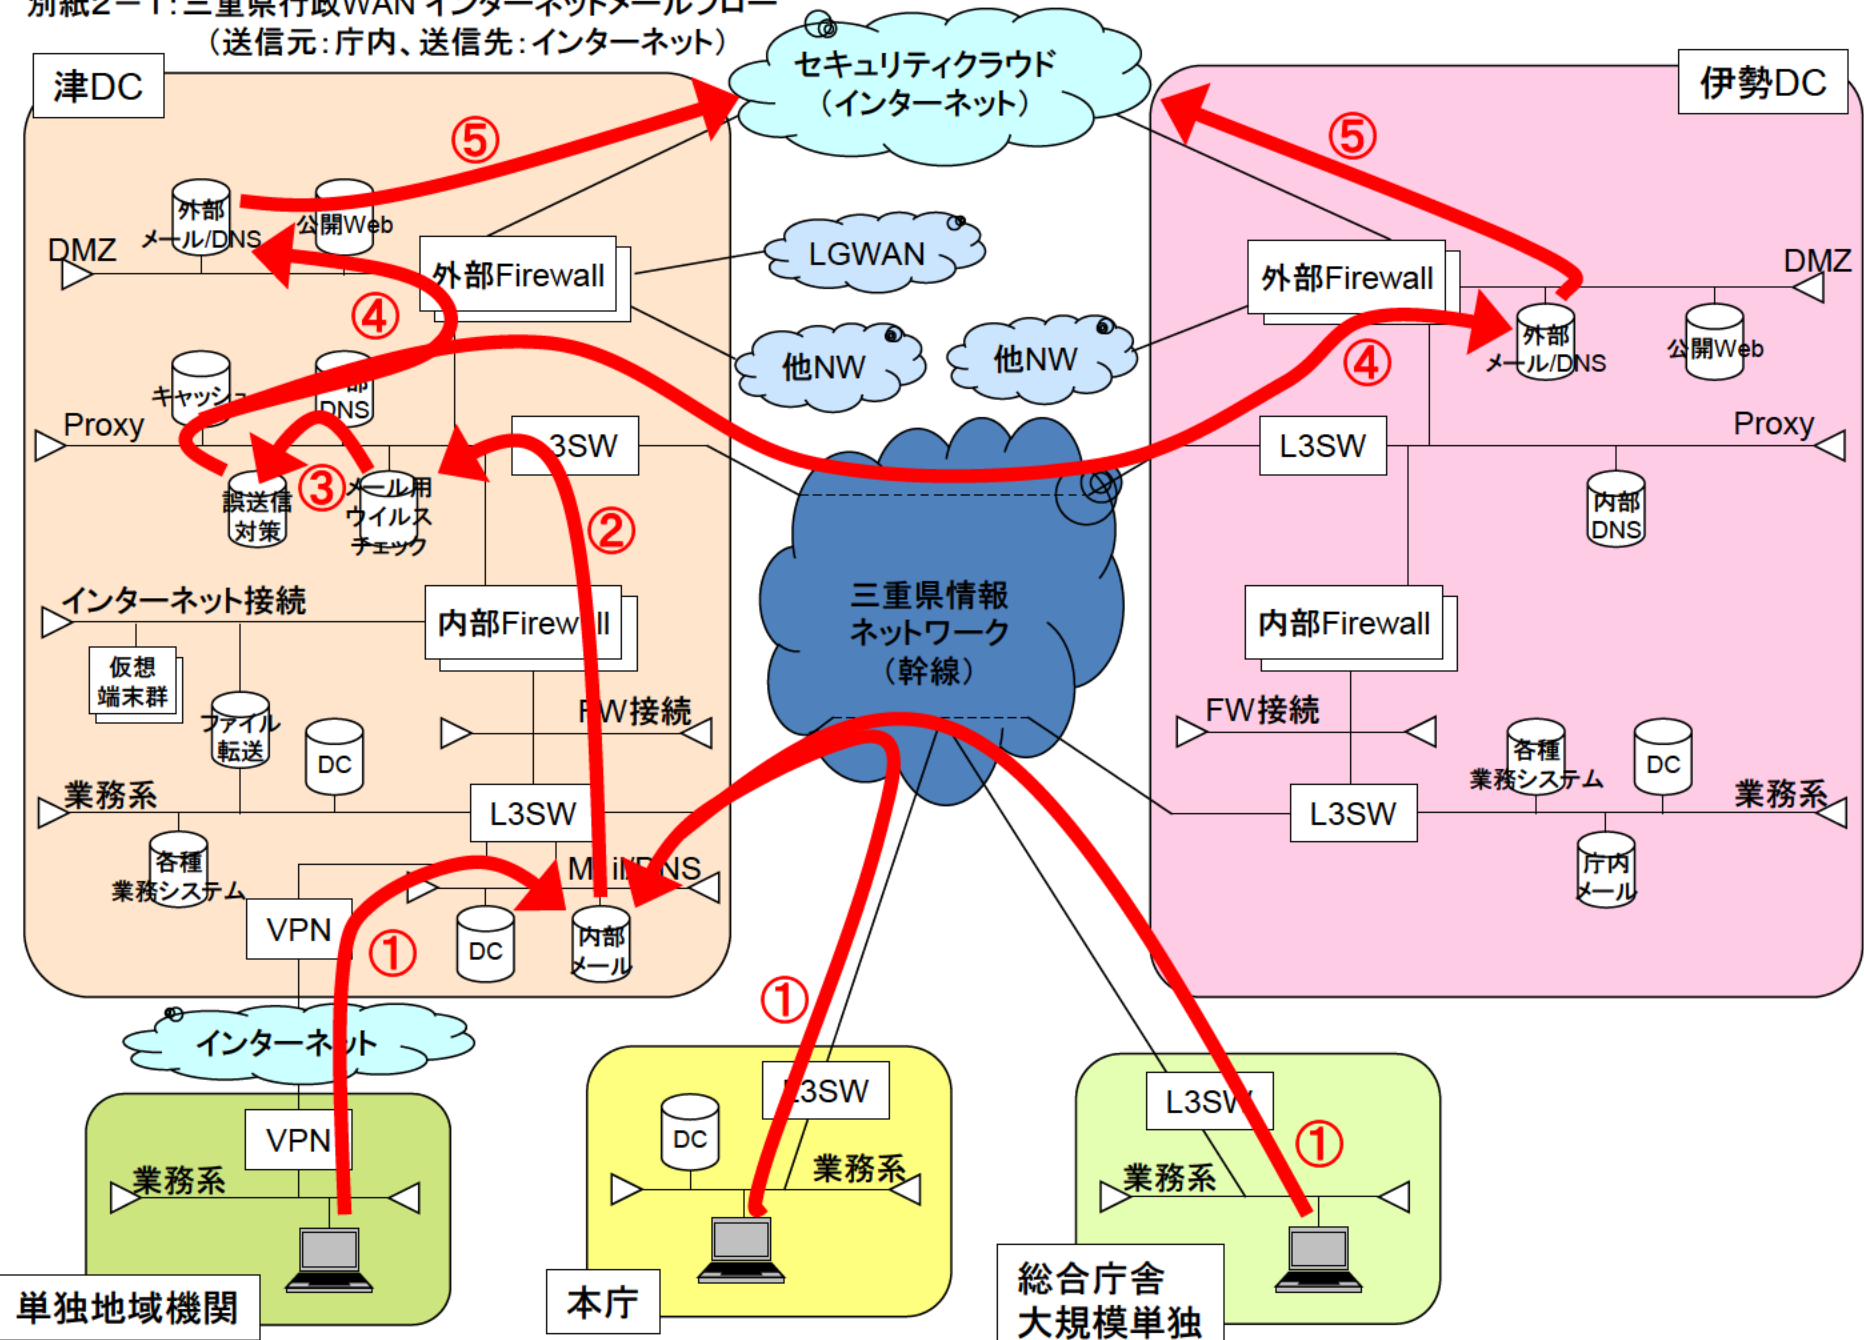

別紙2-1:三重県行政WAN インターネットメールフロー
(送信元:庁内、送信先:インターネット)

別紙2-2:三重県行政WAN インターネットメールフロー
 (送信元:インターネット、送信先:庁内)

別紙2-3:三重県行政WAN インターネットメールフロー
(送信元:庁内、送信先:LGWAN)

別紙2-4:三重県行政WAN インターネットメールフロー
(送信元:LGWAN、送信先:庁内)

別紙2-5:三重県行政WAN インターネットメールフロー
(送信元:庁内、受信先:庁内)

別紙3-1:三重県行政WAN インターネットメールフロー案(原本保管及び危険な添付ファイル削除後のメール配送)
 (送信元:インターネット、送信先:庁内)

別紙3-2:三重県行政WAN インターネットメールフロー案(原本保管サーバからのファイル抽出及び転送)
 (送信元:インターネット、送信先:庁内)