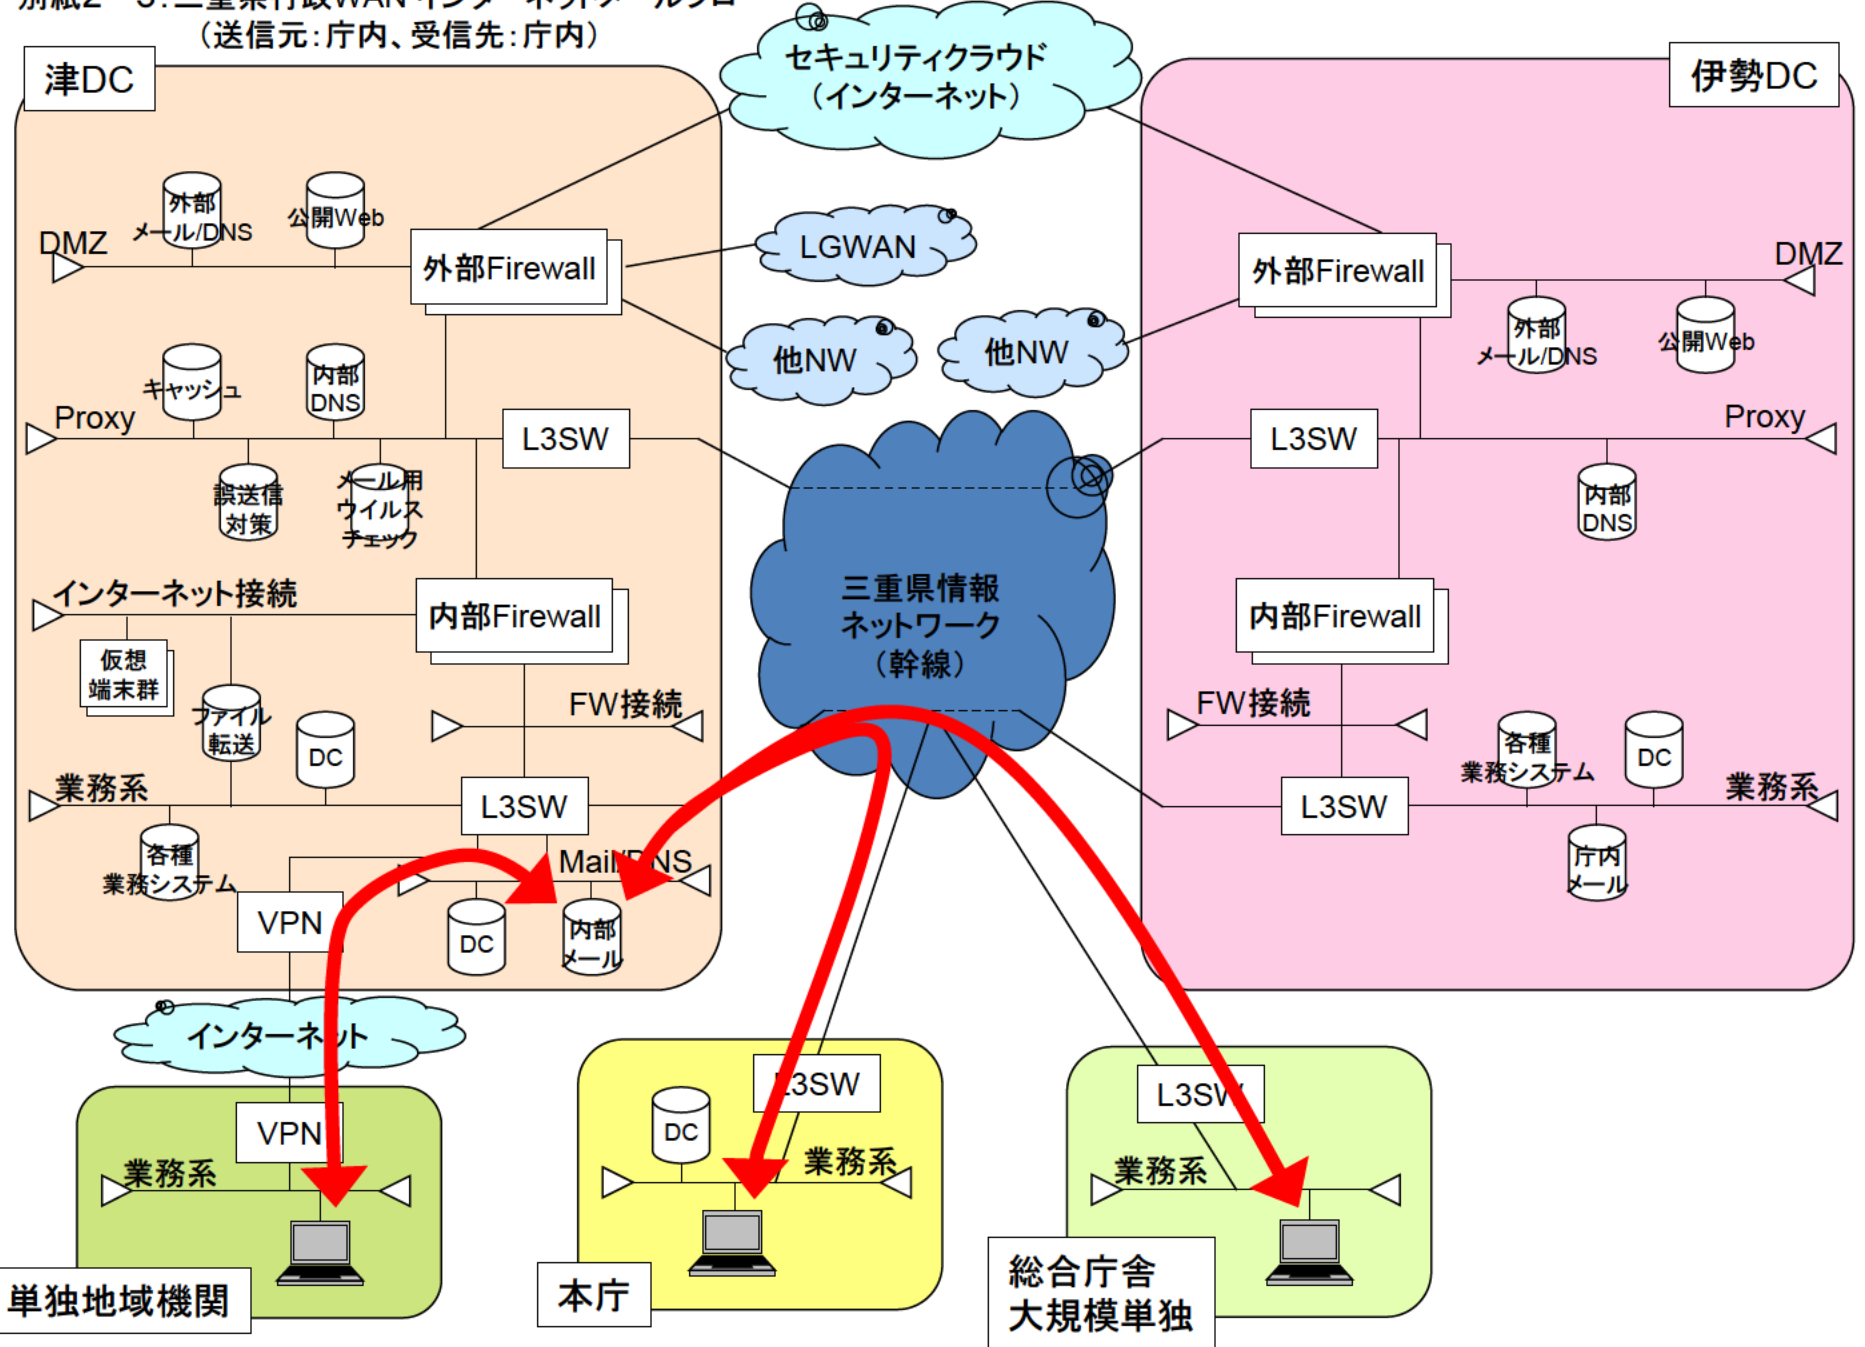

別紙2-1:三重県行政WAN インターネットメールフロー
(送信元:庁内、送信先:インターネット)

別紙2-2:三重県行政WAN インターネットメールフロー
 (送信元:インターネット、送信先:庁内)

別紙2-3:三重県行政WAN インターネットメールフロー
(送信元:庁内、送信先:LGWAN)

別紙2-4:三重県行政WAN インターネットメールフロー
(送信元:LGWAN、送信先:庁内)

別紙2-5:三重県行政WAN インターネットメールフロー
(送信元:庁内、受信先:庁内)

別紙3-1:三重県行政WAN インターネットメールフロー案(原本保管及び危険な添付ファイル削除後のメール配送)
 (送信元:インターネット、送信先:庁内)

別紙3-2:三重県行政WAN インターネットメールフロー案(原本保管サーバからのファイル抽出及び転送)
 (送信元:インターネット、送信先:庁内)