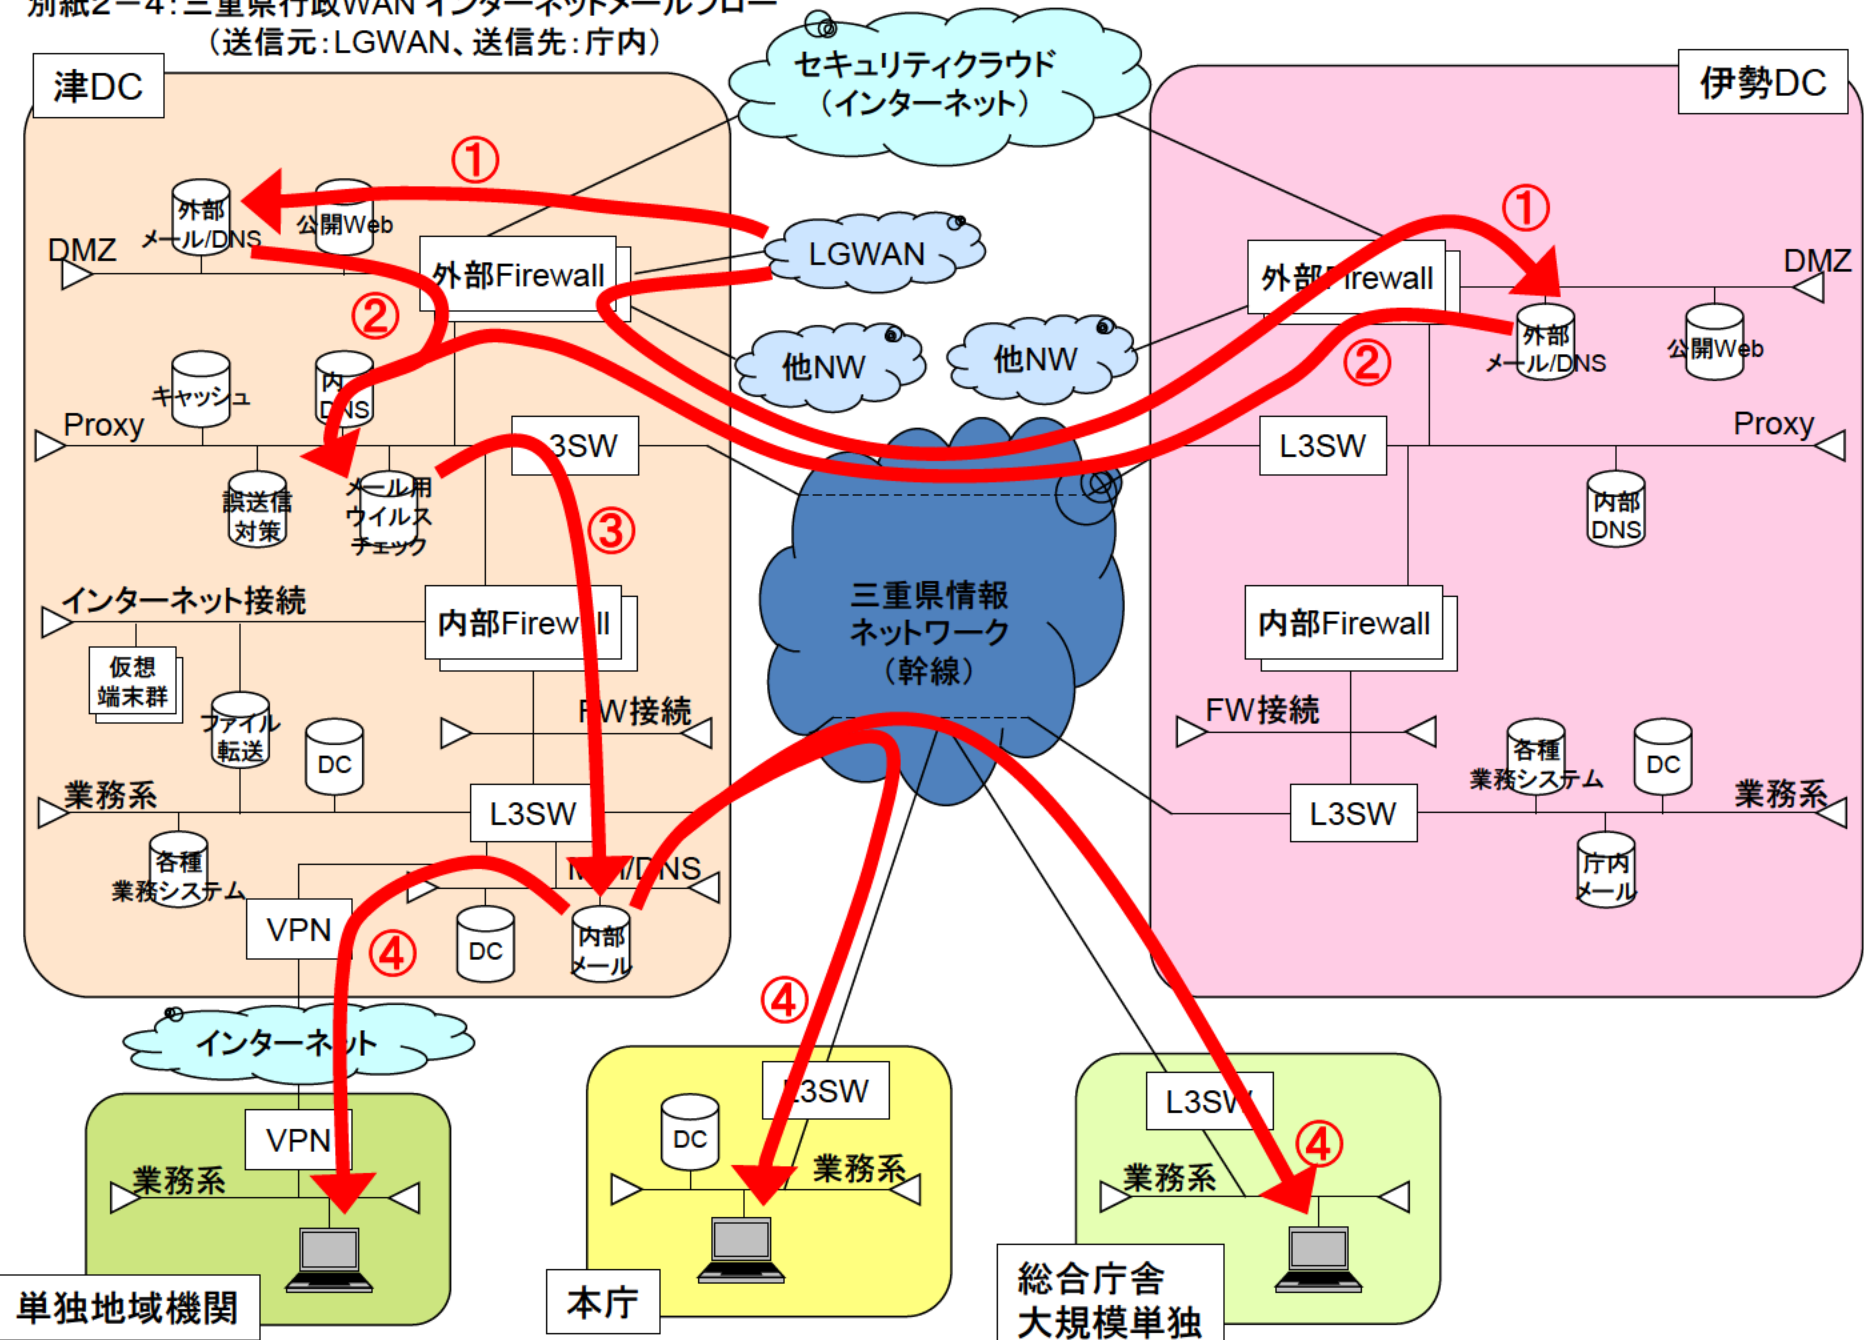

別紙2-1:三重県行政WAN インターネットメールフロー
(送信元:庁内、送信先:インターネット)

別紙2-2:三重県行政WAN インターネットメールフロー
 (送信元:インターネット、送信先:庁内)

別紙2-3:三重県行政WAN インターネットメールフロー
(送信元:庁内、送信先:LGWAN)

別紙2-4:三重県行政WAN インターネットメールフロー
(送信元:LGWAN、送信先:庁内)

別紙2-5:三重県行政WAN インターネットメールフロー
(送信元:庁内、受信先:庁内)

別紙3-1:三重県行政WAN インターネットメールフロー案(原本保管及び危険な添付ファイル削除後のメール配送)
 (送信元:インターネット、送信先:庁内)

別紙3-2:三重県行政WAN インターネットメールフロー案(原本保管サーバからのファイル抽出及び転送)
 (送信元:インターネット、送信先:庁内)