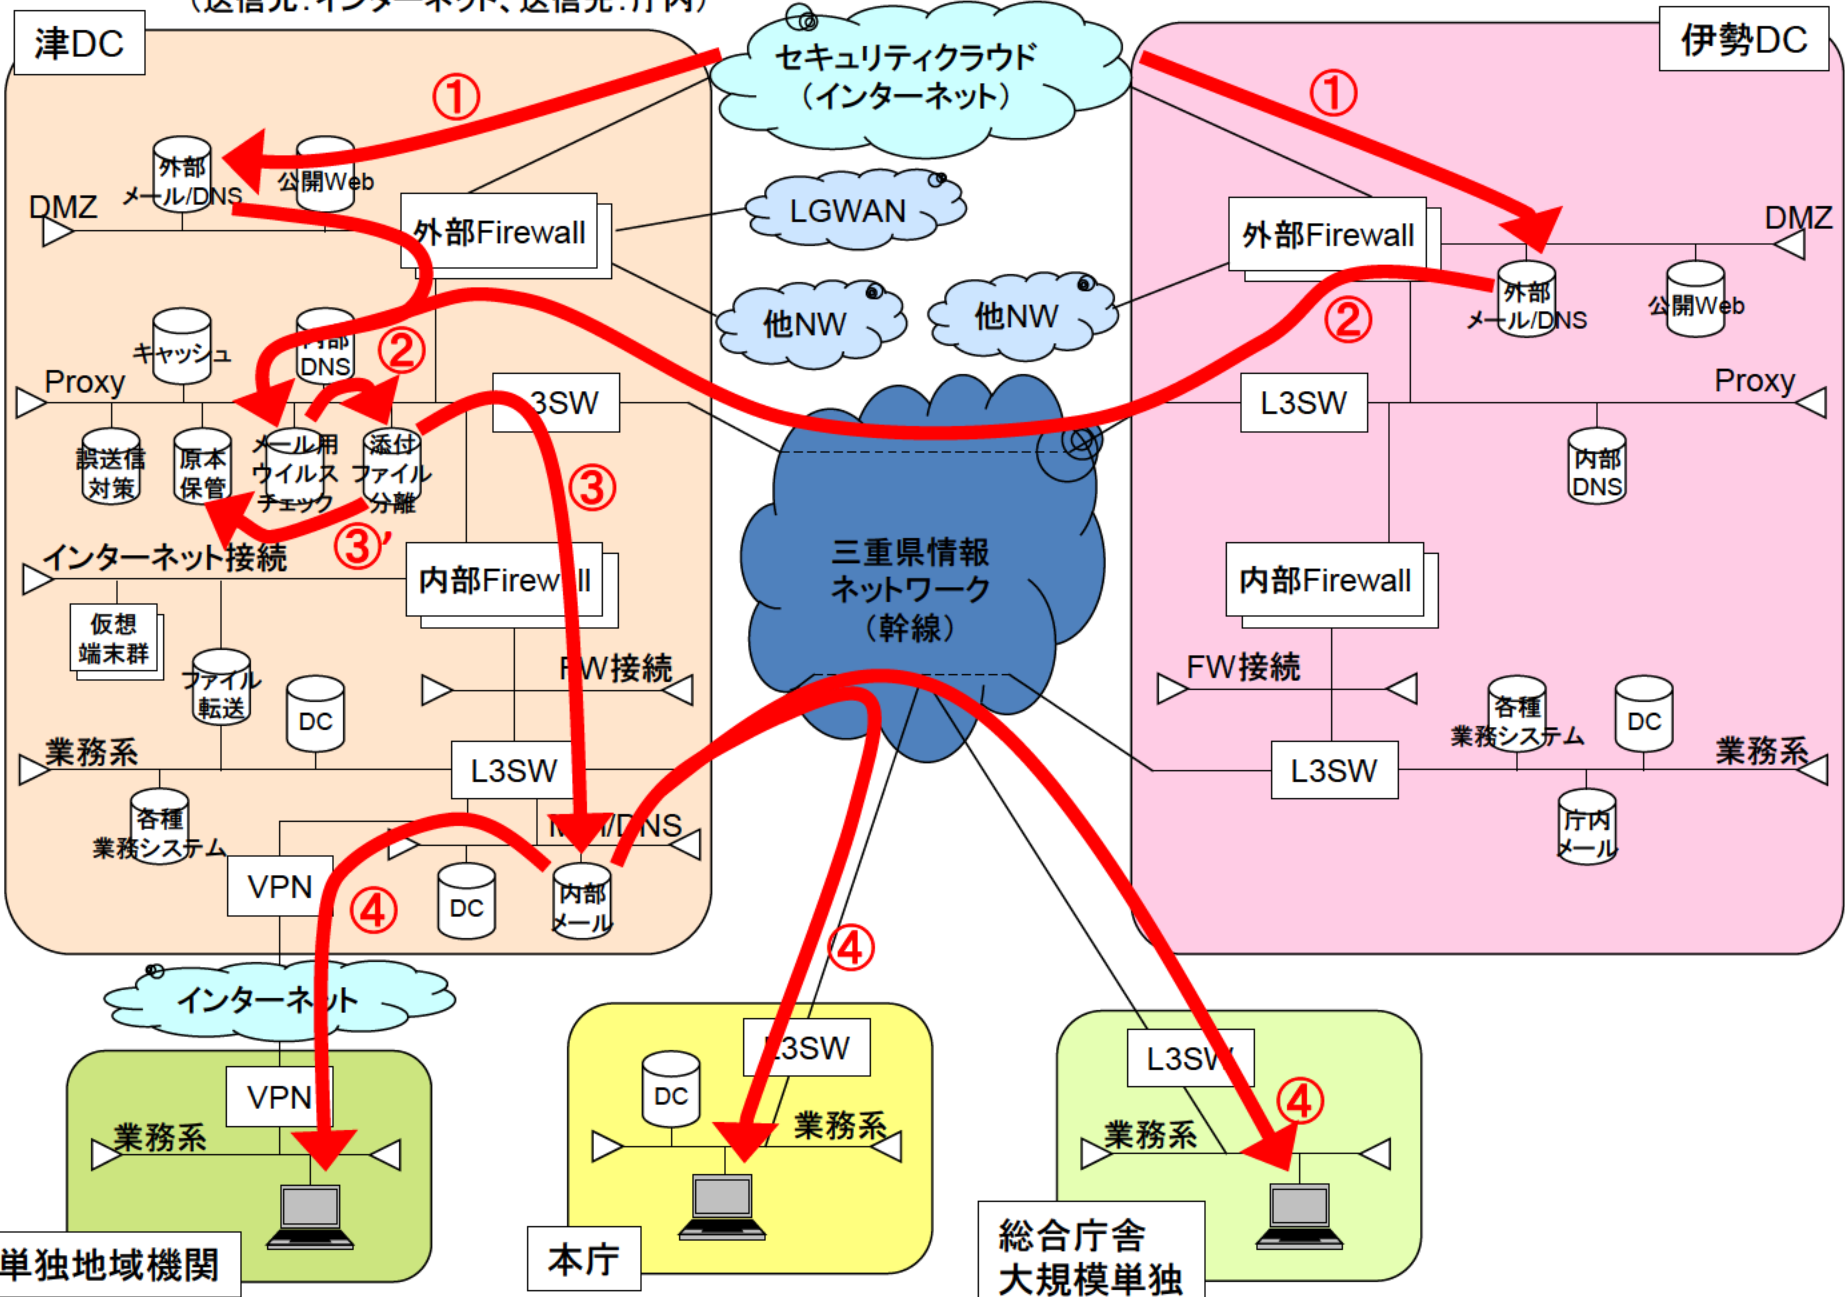

別紙2-1:三重県行政WAN インターネットメールフロー
(送信元:庁内、送信先:インターネット)

別紙2-2:三重県行政WAN インターネットメールフロー
 (送信元:インターネット、送信先:庁内)

別紙2-3:三重県行政WAN インターネットメールフロー
(送信元:庁内、送信先:LGWAN)

別紙2-4:三重県行政WAN インターネットメールフロー
(送信元:LGWAN、送信先:庁内)

別紙2-5:三重県行政WAN インターネットメールフロー
(送信元:庁内、受信先:庁内)

別紙3-1:三重県行政WAN インターネットメールフロー案(原本保管及び危険な添付ファイル削除後のメール配送)
 (送信元:インターネット、送信先:庁内)

別紙3-2:三重県行政WAN インターネットメールフロー案(原本保管サーバからのファイル抽出及び転送)
 (送信元:インターネット、送信先:庁内)