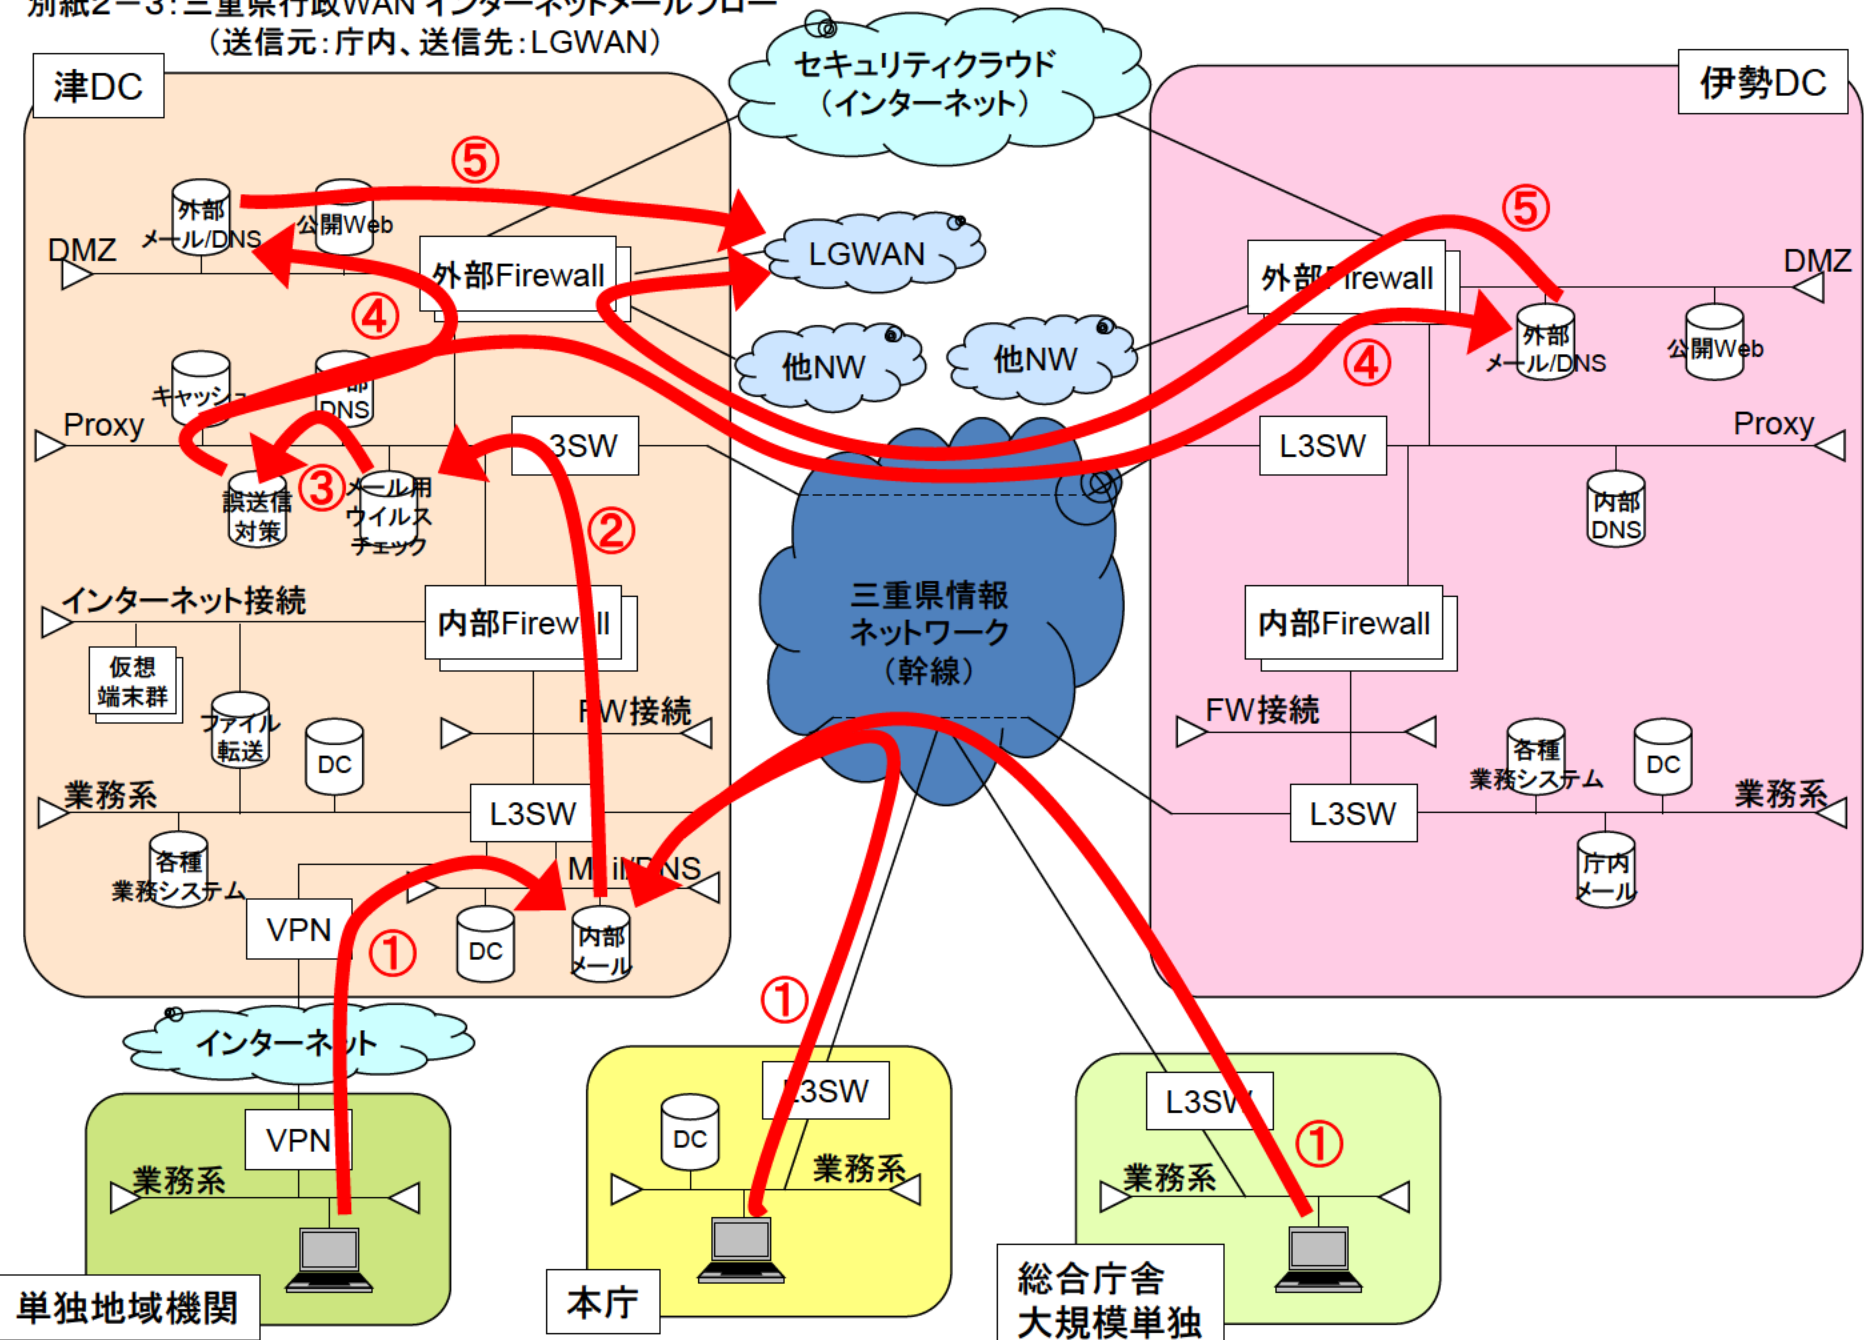

別紙2-1:三重県行政WAN インターネットメールフロー
(送信元:庁内、送信先:インターネット)

別紙2-2:三重県行政WAN インターネットメールフロー
 (送信元:インターネット、送信先:庁内)

別紙2-3:三重県行政WAN インターネットメールフロー
(送信元:庁内、送信先:LGWAN)

別紙2-4:三重県行政WAN インターネットメールフロー
(送信元:LGWAN、送信先:庁内)

別紙2-5:三重県行政WAN インターネットメールフロー
(送信元:庁内、受信先:庁内)

別紙3-1:三重県行政WAN インターネットメールフロー案(原本保管及び危険な添付ファイル削除後のメール配送)
 (送信元:インターネット、送信先:庁内)

別紙3-2:三重県行政WAN インターネットメールフロー案(原本保管サーバからのファイル抽出及び転送)
 (送信元:インターネット、送信先:庁内)