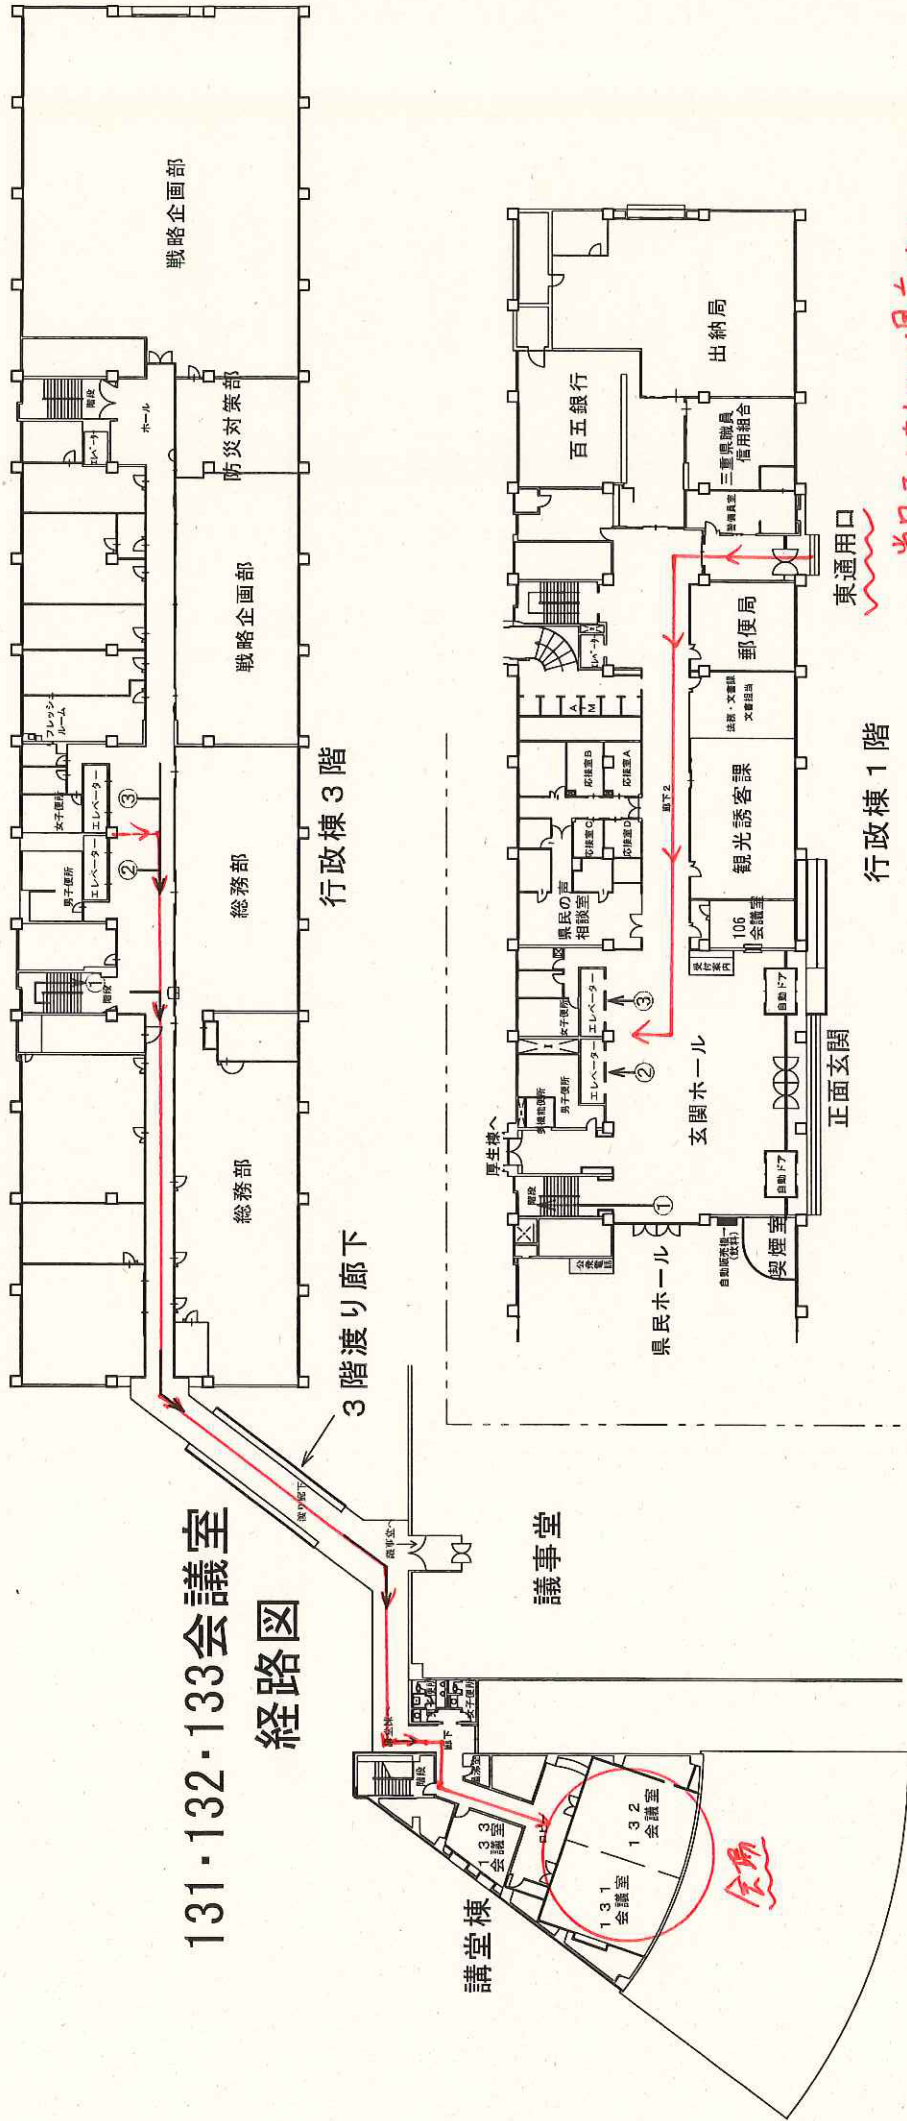

131・132・133会議室

経路図

当日はここから県庁内へ

方へ行くので

その後の階へ方進みは在り

会場まで可越しぬ

東通用口

行政棟 1階

正面玄関

会議室