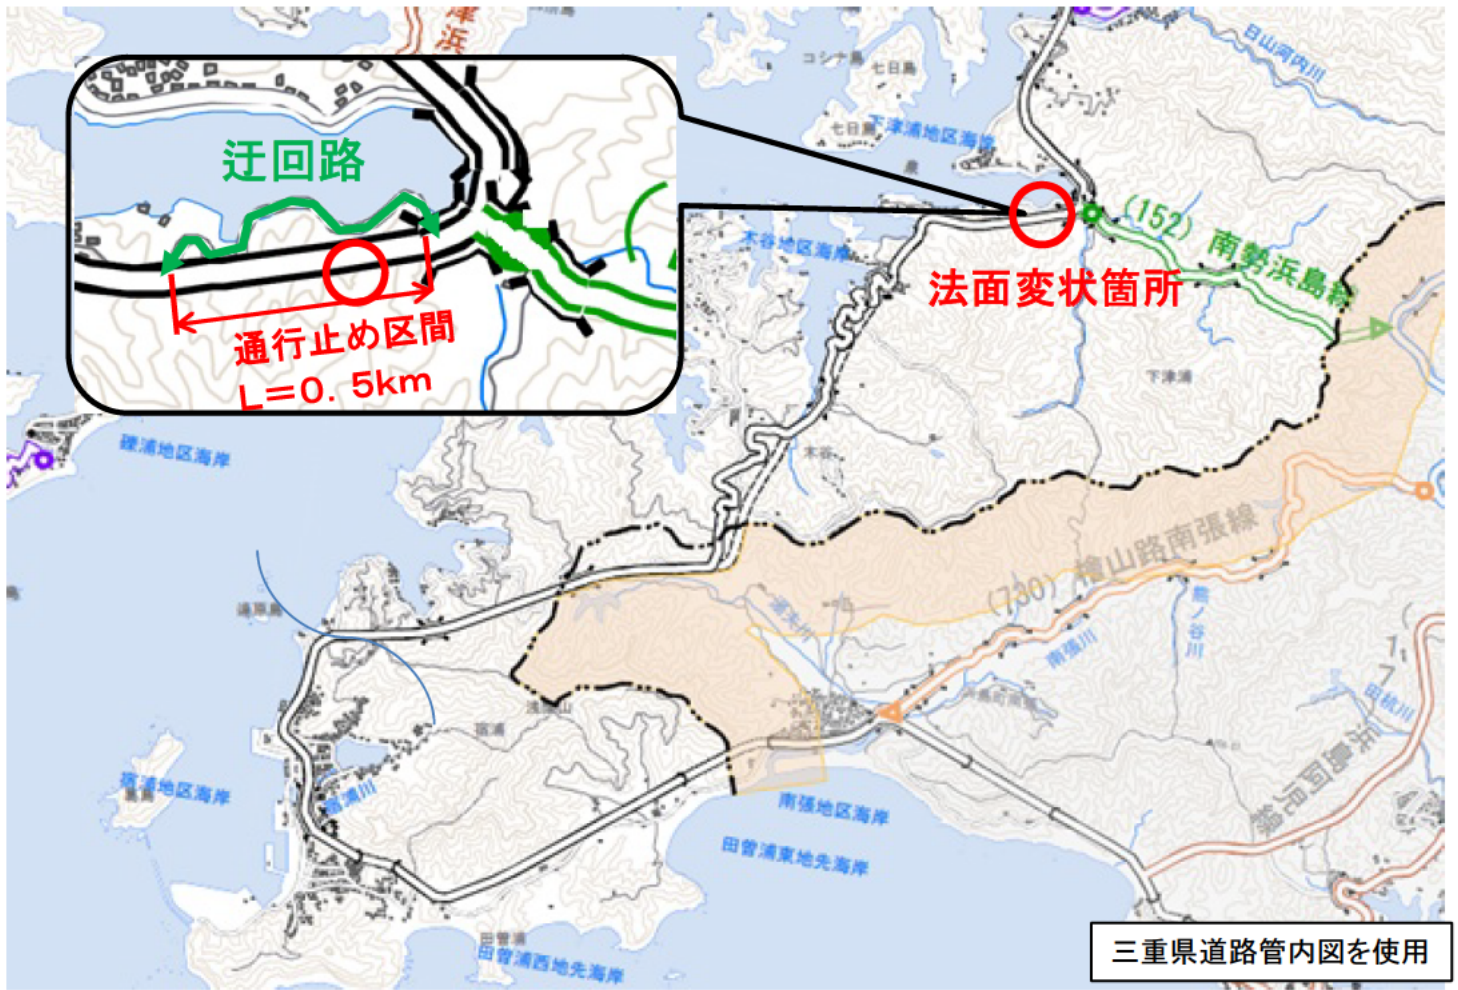

国道260号(南伊勢町下津宇浦地内)位置図

全景写真

拡大写真

法面が矢印方向に移動(変状)