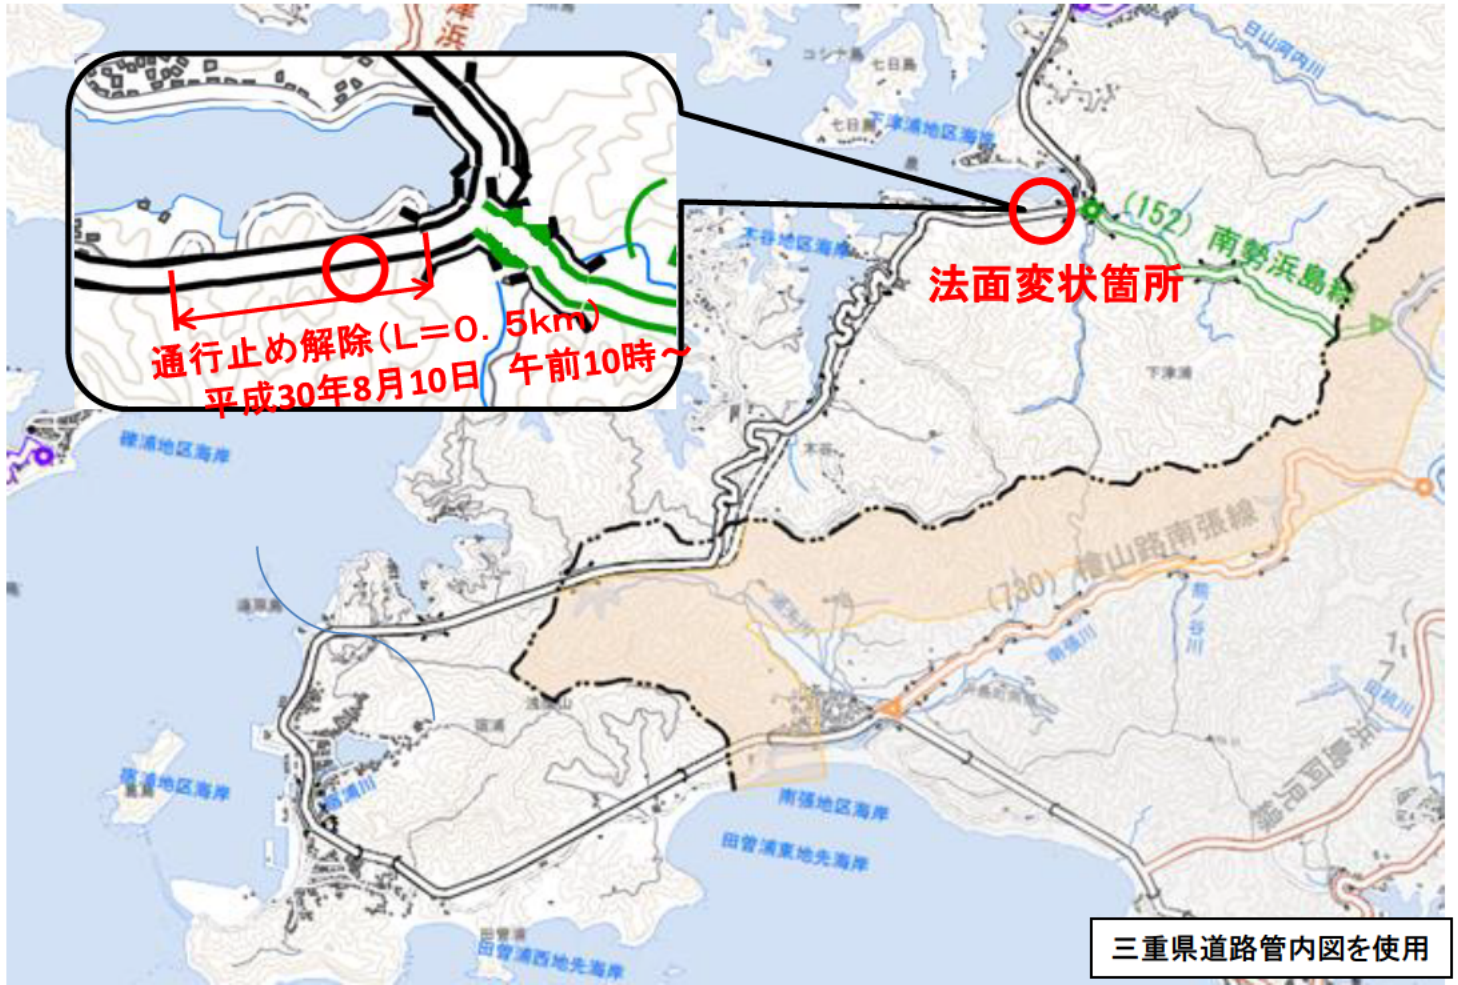

国道260号(南伊勢町下津浦地内)位置図

全景写真

拡大写真